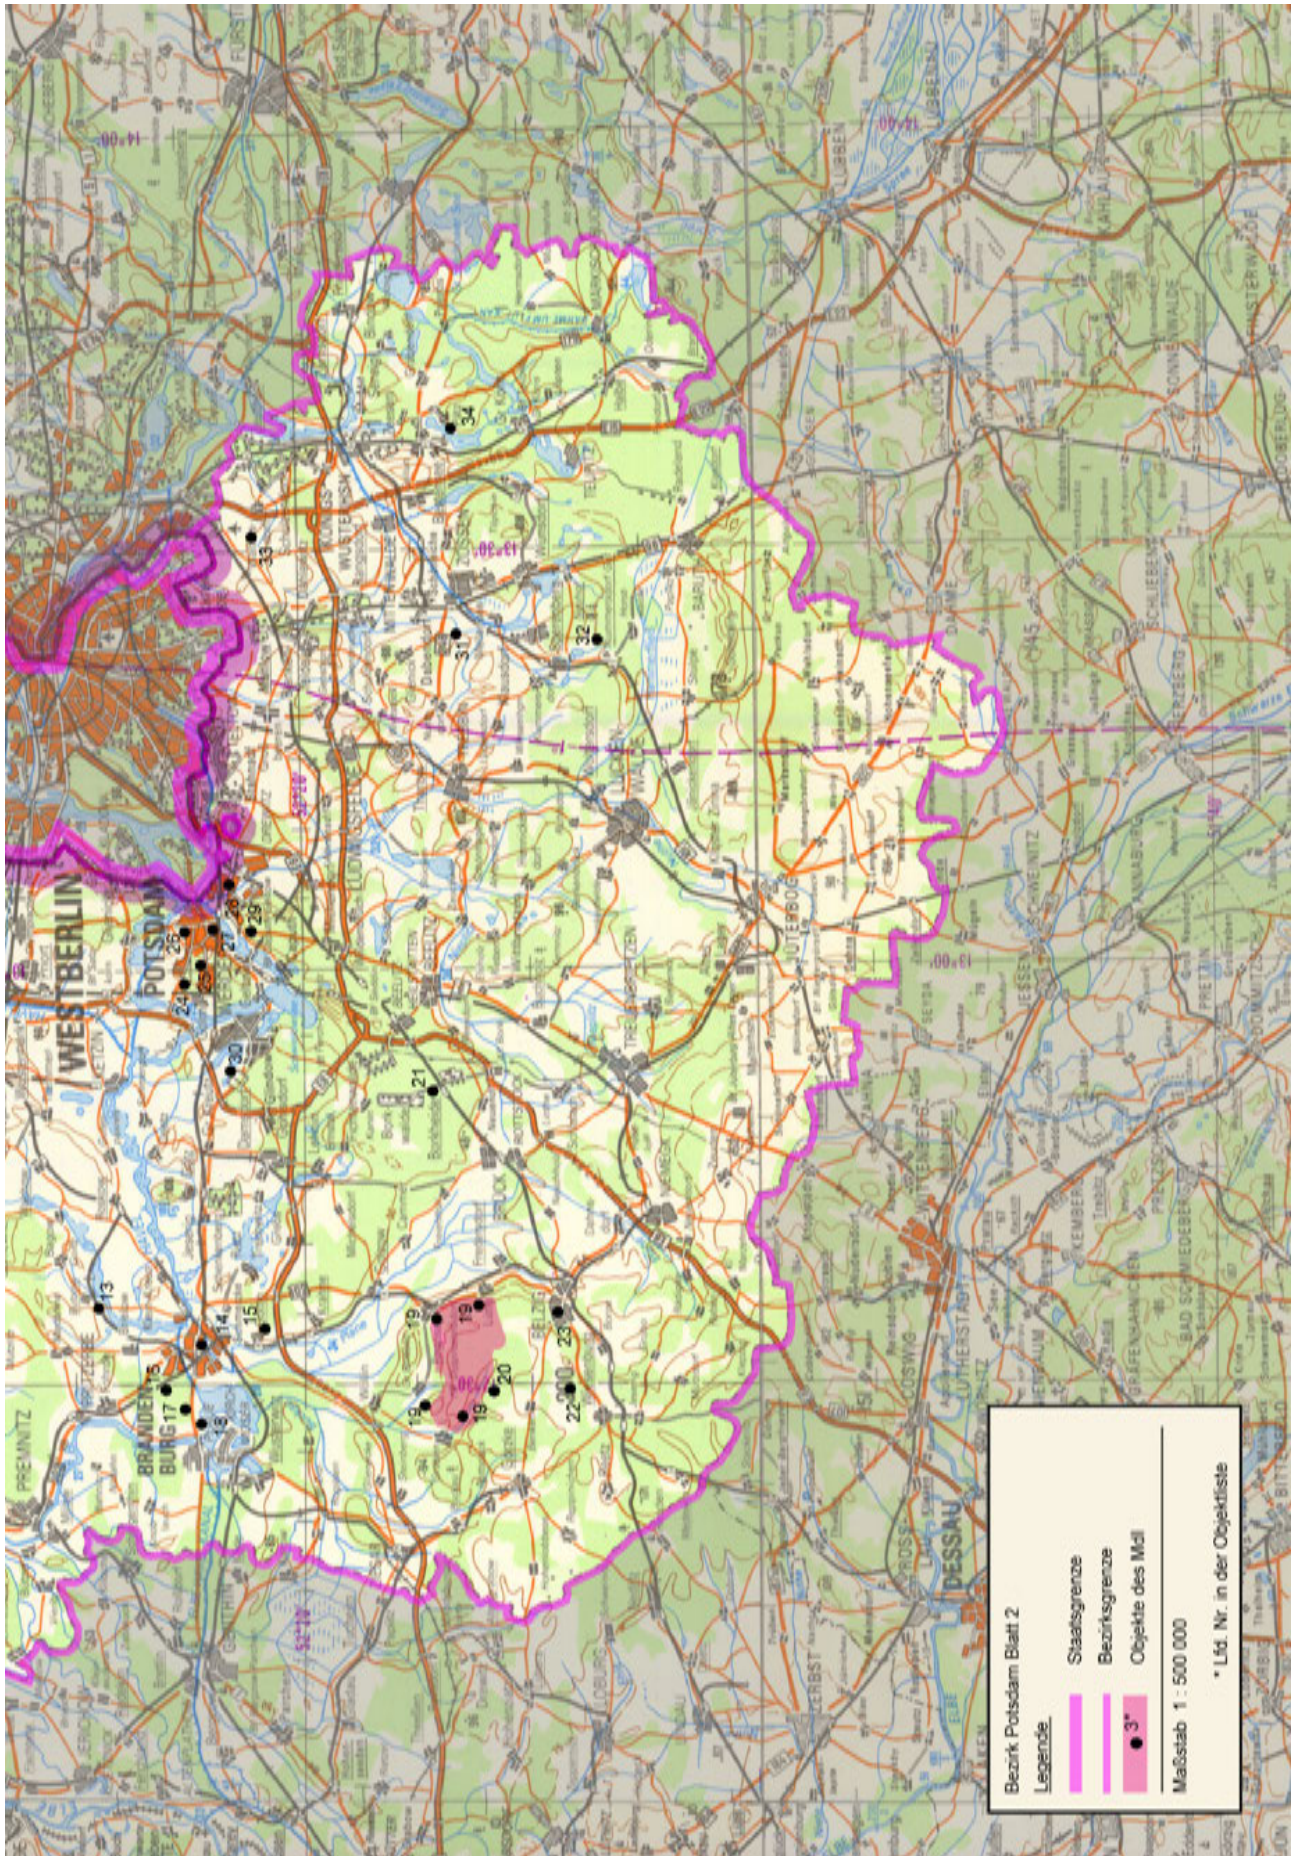

Kartenteil

Karten der Standorte des MfS

Karten der Standorte des MdI

Karten der Standorte der NVA

Karten der Standorte der GSSD

Anhang

Das militärische Kartenwesen der DDR⁹²

Die topographische Aufnahme des Territoriums der DDR und Großberlins erfolgte ab 1953 im Maßstab 1 : 10 000 (TK 10) und wurde durch den Kartographischen Dienst der KVP bzw. NVA durchgeführt. Von ausgewählten Städten wurde im Maßstab 1 : 10 000 ein topographischer Stadtplan (TSP 10) erstellt. Flächendeckend für das Territorium der DDR und Großberlins folgt dieser Grunderfassung die Topographische Karte 1 : 25 000 (TK 25, mit ausgewählten TSP 25). Das grundrissähnliche und ausmessbare Kartenbild (Mess-tischblatt) bildet alle natürlichen und baulichen Gegebenheiten fast ohne Auslassung mit nur geringer Abstraktion ab. Ein Kartenblatt der TK 25 erfasst den Abbildungsbereich von vier Kartenblättern der TK 10. Das nächst folgende und flächendeckende Kartenwerk ist die Topographische Karte 1 : 50 000 (TK 50). Abstraktionen, Generalisierungen und Auslassungen betreffen überwiegend Nebenwege, Nebengleise usw. Die Mischung aus Überblick und Noch-Details machte diese Karte zur Führungskarte von Militär, paramilitärischen Einheiten und Polizei der DDR. Ein Kartenblatt TK 50 umfasst vier Kartenblätter TK 25. Dem schließt sich flächendeckend über die DDR und Großberlin die Topographische Karte 1 : 100 000 (TK 100) als erste sogenannte Generalstabskarte an. Das Kartenbild ist generalisiert und unterlag einer Auswahl, so bei Verkehrswegen oder Gewässern. Ein Kartenblatt TK 100 umfasst vier Kartenblätter TK 50. Die Topographische Karte 1 : 200 000 (TK 200) ist eine flächendeckende Übersichtskarte mit deutlichem Auswahlcharakter und generalisierten Darstellungselementen. Ein Kartenblatt TK 200 umfasst vier Kartenblätter TK 100. Ebenfalls den Zweck einer flächendeckenden Übersichtskarte erfüllt die Topographische Karte 1 : 500 000 (TK 500). Generalisierte Darstellungselemente mit dem übergeordneten Verkehrsnetz und Höhenschichtlinien prägen das Kartenbild. Ein Kartenblatt TK 500 umfasst neun Kartenblätter der TK 200. Den oberen Abschluss bildet die Topographische Karte 1 : 1 000 000 (TK 1000) zum Zweck des geografischen Überblicks. Die Generalisierung der Darstellungselemente ist forciert, Höhenlinien und deutliche Schummerungen (Schattierungen) betonen den Zweck einer geografischen Übersichtskarte. Ein Kartenblatt TK 1 000 umfasst vier Kartenblätter TK 500. Das mittlere Kartenbildformat ab TK 500 lag bei 45 cm x 48 cm, das der TK 25 bis TK 200 bei 37 cm x 34 cm, das der TK 10 bei 47 cm x 43 cm. Von TK 10 bis TK 200 war der Vierfarb-Offsetdruck Standard, für TK 500 und TK 1 000 war es Sechsfarb-Offsetdruck – von Sonderausfertigungen abgesehen.