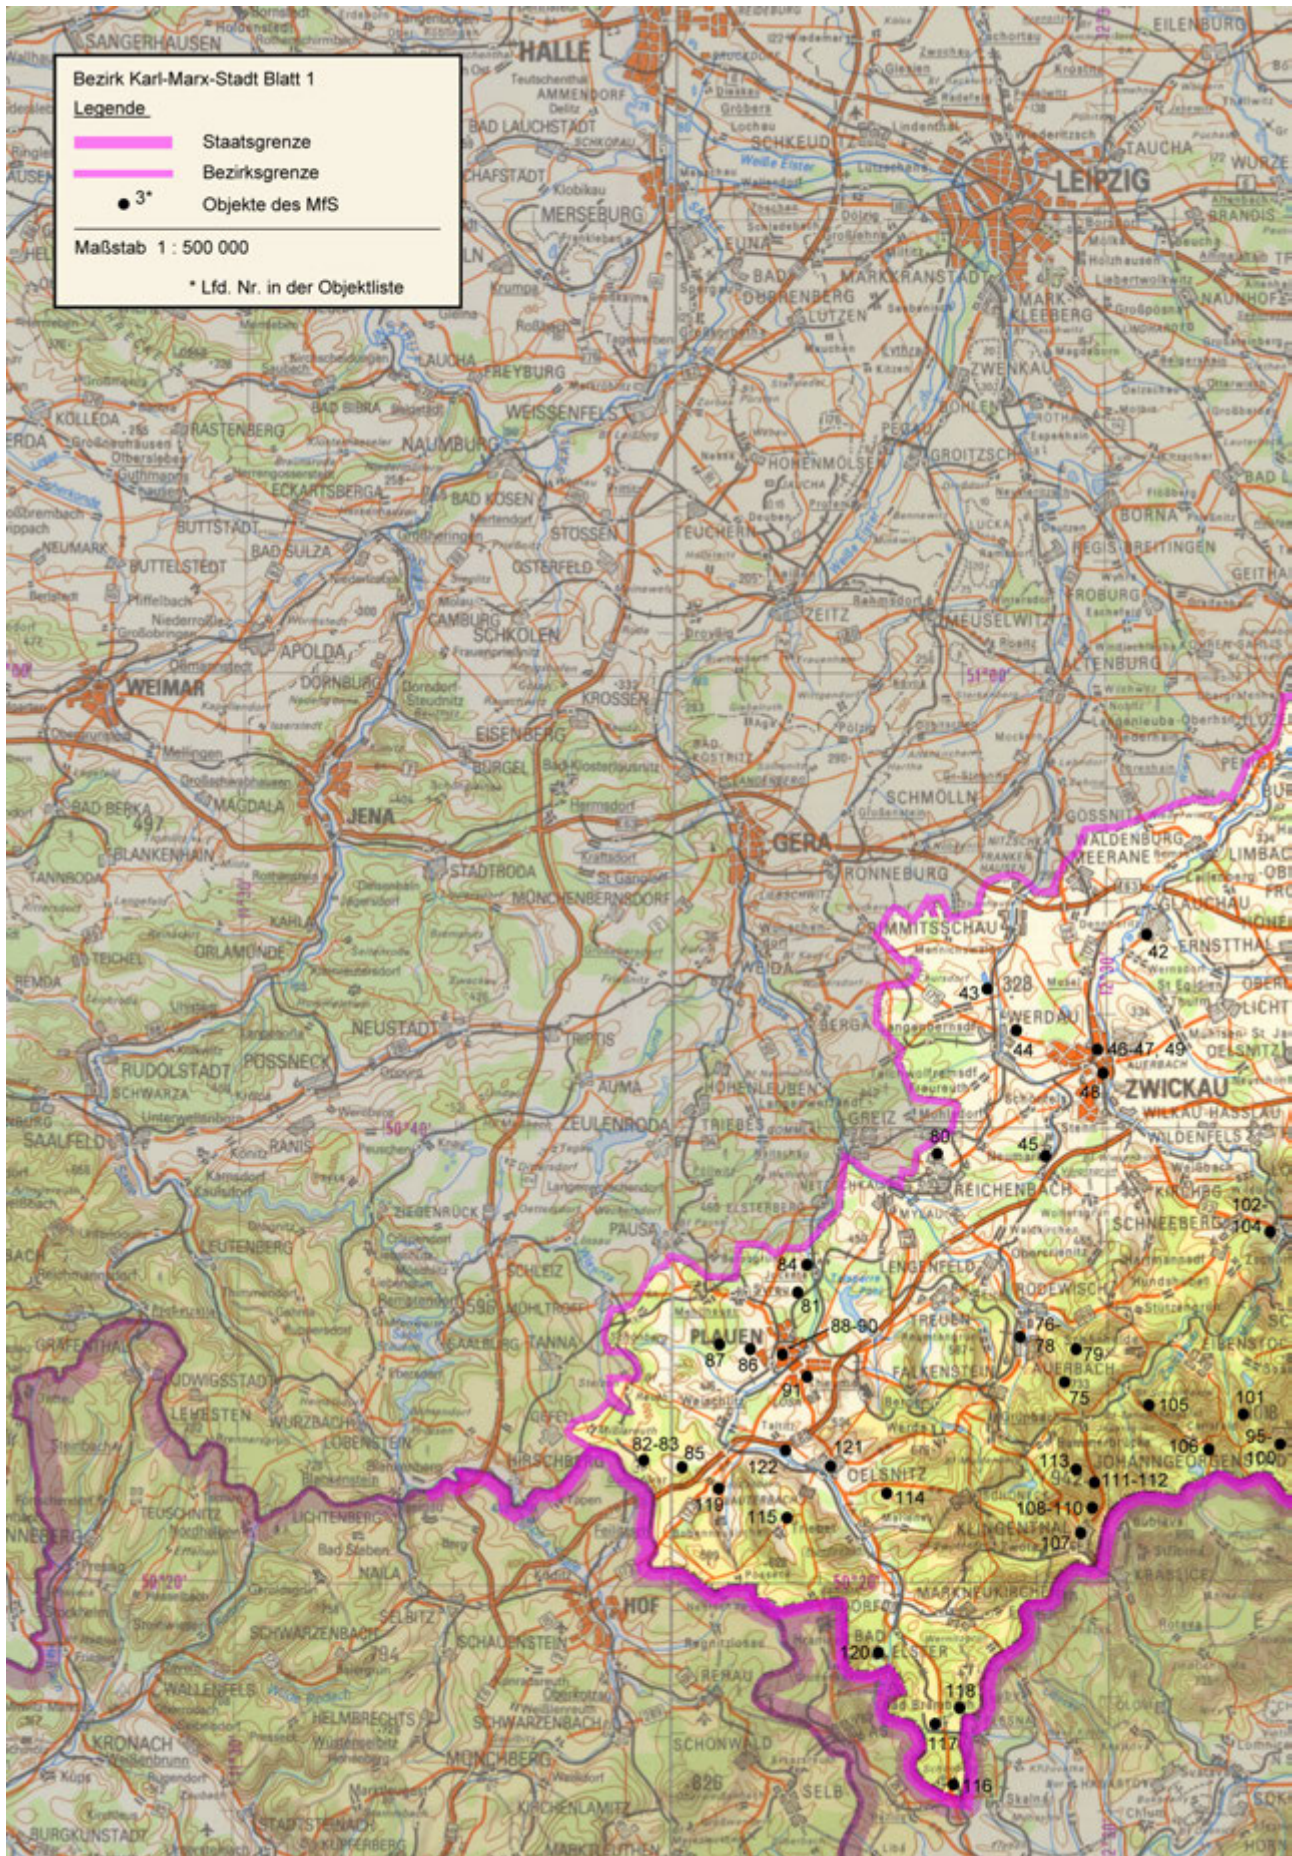

Kartenteil

Karten der Standorte des MfS

Karten der Standorte des MdI

Karten der Standorte der NVA

Karten der Standorte der GSSD

Anhang

Das militärische Kartenwesen der DDR⁹²

Die topographische Aufnahme des Territoriums der DDR und Großberlins erfolgte ab 1953 im Maßstab 1 : 10 000 (TK 10) und wurde durch den Kartographischen Dienst der KVP bzw. NVA durchgeführt. Von ausgewählten Städten wurde im Maßstab 1 : 10 000 ein topographischer Stadtplan (TSP 10) erstellt. Flächendeckend für das Territorium der DDR und Großberlins folgt dieser Grunderfassung die Topographische Karte 1 : 25 000 (TK 25, mit ausgewählten TSP 25). Das grundrissähnliche und ausmessbare Kartenbild (Mess-tischblatt) bildet alle natürlichen und baulichen Gegebenheiten fast ohne Auslassung mit nur geringer Abstraktion ab. Ein Kartenblatt der TK 25 erfasst den Abbildungsbereich von vier Kartenblättern der TK 10. Das nächst folgende und flächendeckende Kartenwerk ist die Topographische Karte 1 : 50 000 (TK 50). Abstraktionen, Generalisierungen und Auslassungen betreffen überwiegend Nebenwege, Nebengleise usw. Die Mischung aus Überblick und Noch-Details machte diese Karte zur Führungskarte von Militär, paramilitärischen Einheiten und Polizei der DDR. Ein Kartenblatt TK 50 umfasst vier Kartenblätter TK 25. Dem schließt sich flächendeckend über die DDR und Großberlin die Topographische Karte 1 : 100 000 (TK 100) als erste sogenannte Generalstabskarte an. Das Kartenbild ist generalisiert und unterlag einer Auswahl, so bei Verkehrswegen oder Gewässern. Ein Kartenblatt TK 100 umfasst vier Kartenblätter TK 50. Die Topographische Karte 1 : 200 000 (TK 200) ist eine flächendeckende Übersichtskarte mit deutlichem Auswahlcharakter und generalisierten Darstellungselementen. Ein Kartenblatt TK 200 umfasst vier Kartenblätter TK 100. Ebenfalls den Zweck einer flächendeckenden Übersichtskarte erfüllt die Topographische Karte 1 : 500 000 (TK 500). Generalisierte Darstellungselemente mit dem übergeordneten Verkehrsnetz und Höhenschichtlinien prägen das Kartenbild. Ein Kartenblatt TK 500 umfasst neun Kartenblätter der TK 200. Den oberen Abschluss bildet die Topographische Karte 1 : 1 000 000 (TK 1000) zum Zweck des geografischen Überblicks. Die Generalisierung der Darstellungselemente ist forciert, Höhenlinien und deutliche Schummerungen (Schattierungen) betonen den Zweck einer geografischen Übersichtskarte. Ein Kartenblatt TK 1 000 umfasst vier Kartenblätter TK 500. Das mittlere Kartenbildformat ab TK 500 lag bei 45 cm x 48 cm, das der TK 25 bis TK 200 bei 37 cm x 34 cm, das der TK 10 bei 47 cm x 43 cm. Von TK 10 bis TK 200 war der Vierfarb-Offsetdruck Standard, für TK 500 und TK 1 000 war es Sechsfarb-Offsetdruck – von Sonderausfertigungen abgesehen.