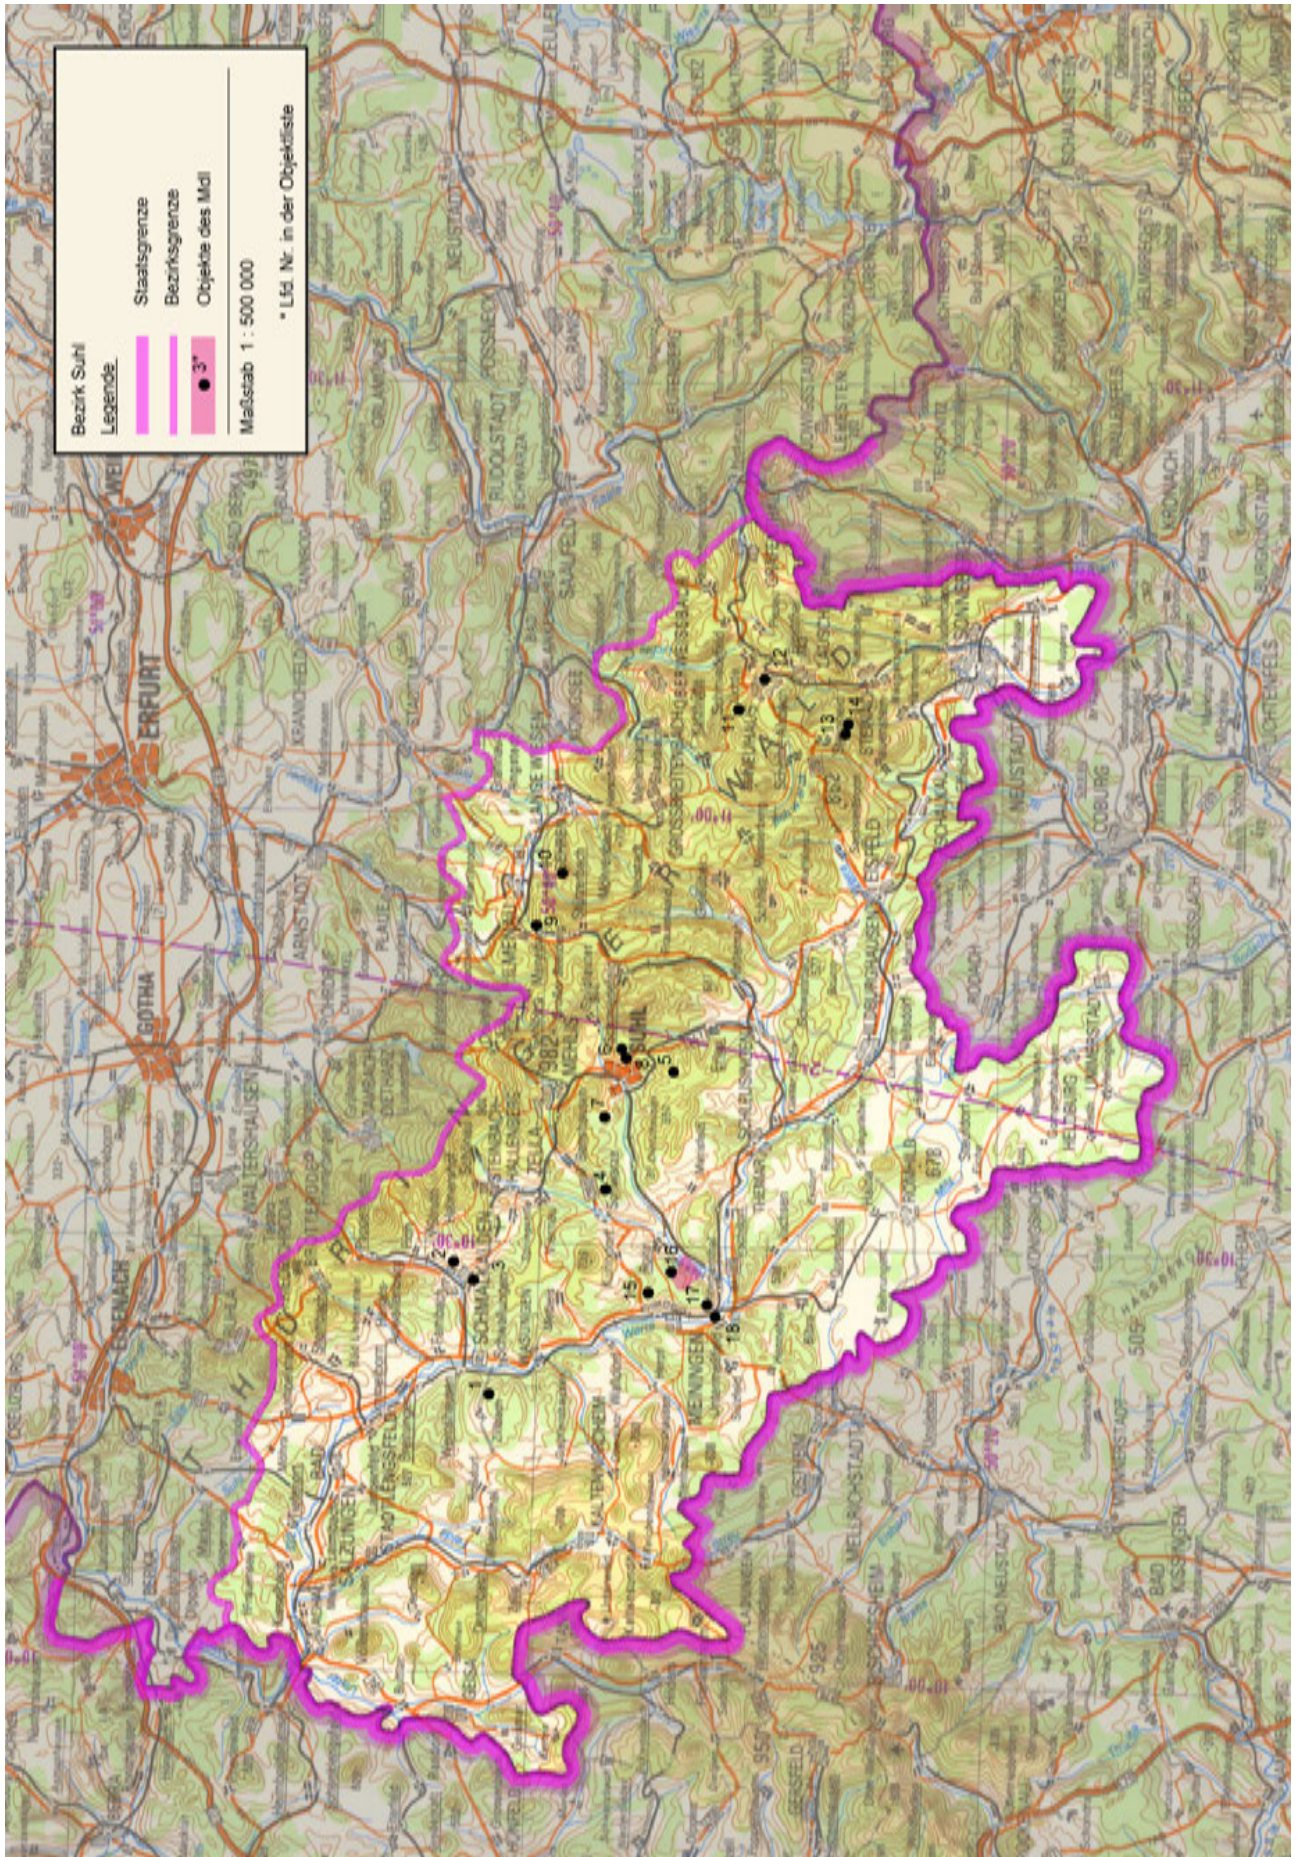

Kartenteil

Karten der Standorte des MfS

Karten der Standorte des MdI

Karten der Standorte der NVA

Karten der Standorte der GSSD

Anhang

Das militärische Kartenwesen der DDR⁹²

Die topographische Aufnahme des Territoriums der DDR und Großberlins erfolgte ab 1953 im Maßstab 1 : 10 000 (TK 10) und wurde durch den Kartographischen Dienst der KVP bzw. NVA durchgeführt. Von ausgewählten Städten wurde im Maßstab 1 : 10 000 ein topographischer Stadtplan (TSP 10) erstellt. Flächendeckend für das Territorium der DDR und Großberlins folgt dieser Grunderfassung die Topographische Karte 1 : 25 000 (TK 25, mit ausgewählten TSP 25). Das grundrissähnliche und ausmessbare Kartenbild (Mess-tischblatt) bildet alle natürlichen und baulichen Gegebenheiten fast ohne Auslassung mit nur geringer Abstraktion ab. Ein Kartenblatt der TK 25 erfasst den Abbildungsbereich von vier Kartenblättern der TK 10. Das nächst folgende und flächendeckende Kartenwerk ist die Topographische Karte 1 : 50 000 (TK 50). Abstraktionen, Generalisierungen und Auslassungen betreffen überwiegend Nebenwege, Nebengleise usw. Die Mischung aus Überblick und Noch-Details machte diese Karte zur Führungskarte von Militär, paramilitärischen Einheiten und Polizei der DDR. Ein Kartenblatt TK 50 umfasst vier Kartenblätter TK 25. Dem schließt sich flächendeckend über die DDR und Großberlin die Topographische Karte 1 : 100 000 (TK 100) als erste sogenannte Generalstabskarte an. Das Kartenbild ist generalisiert und unterlag einer Auswahl, so bei Verkehrswegen oder Gewässern. Ein Kartenblatt TK 100 umfasst vier Kartenblätter TK 50. Die Topographische Karte 1 : 200 000 (TK 200) ist eine flächendeckende Übersichtskarte mit deutlichem Auswahlcharakter und generalisierten Darstellungselementen. Ein Kartenblatt TK 200 umfasst vier Kartenblätter TK 100. Ebenfalls den Zweck einer flächendeckenden Übersichtskarte erfüllt die Topographische Karte 1 : 500 000 (TK 500). Generalisierte Darstellungselemente mit dem übergeordneten Verkehrsnetz und Höhenschichtlinien prägen das Kartenbild. Ein Kartenblatt TK 500 umfasst neun Kartenblätter der TK 200. Den oberen Abschluss bildet die Topographische Karte 1 : 1 000 000 (TK 1000) zum Zweck des geografischen Überblicks. Die Generalisierung der Darstellungselemente ist forciert, Höhenlinien und deutliche Schummerungen (Schattierungen) betonen den Zweck einer geografischen Übersichtskarte. Ein Kartenblatt TK 1 000 umfasst vier Kartenblätter TK 500. Das mittlere Kartenbildformat ab TK 500 lag bei 45 cm x 48 cm, das der TK 25 bis TK 200 bei 37 cm x 34 cm, das der TK 10 bei 47 cm x 43 cm. Von TK 10 bis TK 200 war der Vierfarb-Offsetdruck Standard, für TK 500 und TK 1 000 war es Sechsfarb-Offsetdruck – von Sonderausfertigungen abgesehen.