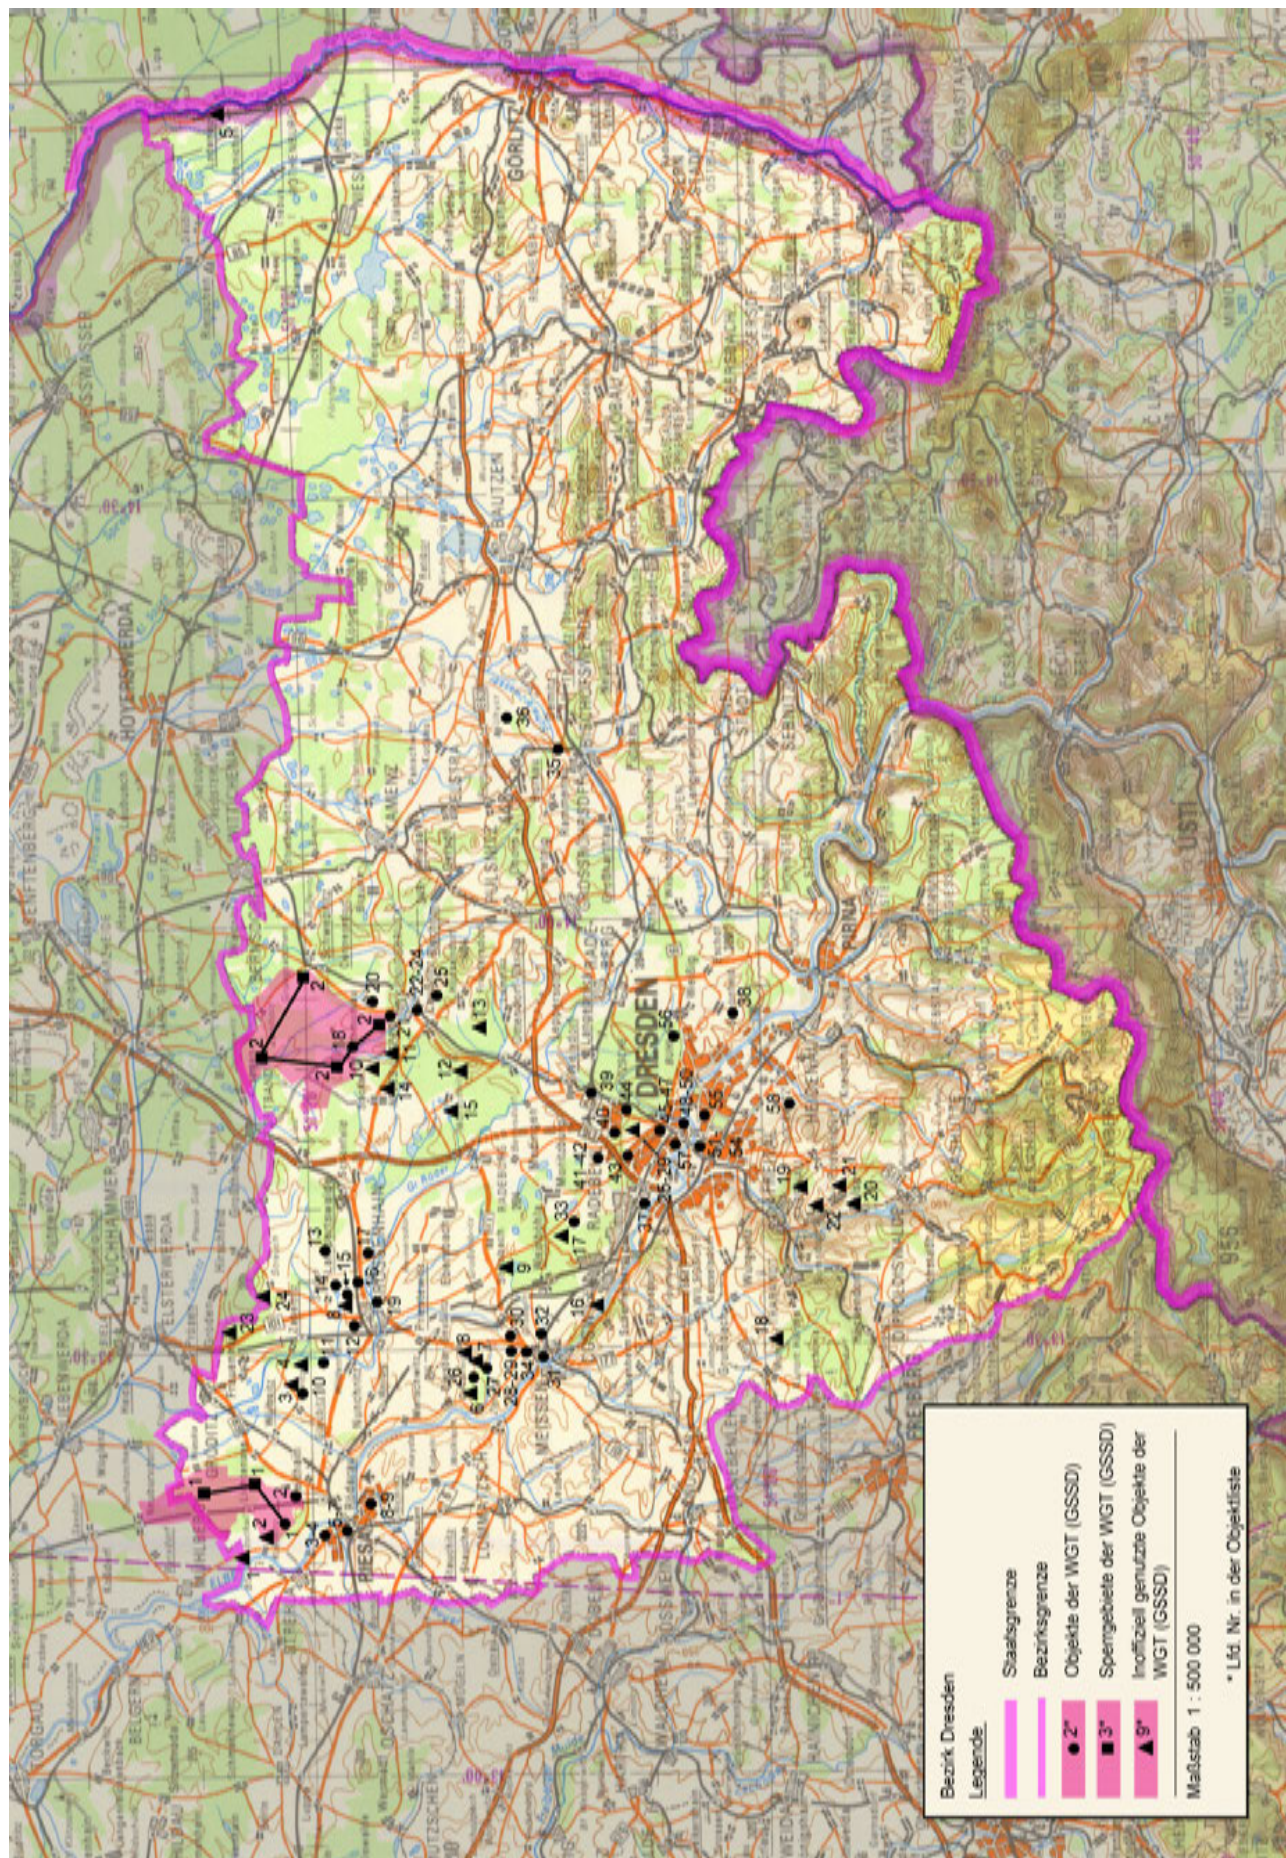

Kartenteil

Karten der Standorte des MfS

Karten der Standorte des MdI

Karten der Standorte der NVA

Karten der Standorte der GSSD

Anhang

Das militärische Kartenwesen der DDR⁹²

Die topographische Aufnahme des Territoriums der DDR und Großberlins erfolgte ab 1953 im Maßstab 1 : 10 000 (TK 10) und wurde durch den Kartographischen Dienst der KVP bzw. NVA durchgeführt. Von ausgewählten Städten wurde im Maßstab 1 : 10 000 ein topographischer Stadtplan (TSP 10) erstellt. Flächendeckend für das Territorium der DDR und Großberlins folgt dieser Grunderfassung die Topographische Karte 1 : 25 000 (TK 25, mit ausgewählten TSP 25). Das grundrissähnliche und ausmessbare Kartenbild (Mess-tischblatt) bildet alle natürlichen und baulichen Gegebenheiten fast ohne Auslassung mit nur geringer Abstraktion ab. Ein Kartenblatt der TK 25 erfasst den Abbildungsbereich von vier Kartenblättern der TK 10. Das nächst folgende und flächendeckende Kartenwerk ist die Topographische Karte 1 : 50 000 (TK 50). Abstraktionen, Generalisierungen und Auslassungen betreffen überwiegend Nebenwege, Nebengleise usw. Die Mischung aus Überblick und Noch-Details machte diese Karte zur Führungskarte von Militär, paramilitärischen Einheiten und Polizei der DDR. Ein Kartenblatt TK 50 umfasst vier Kartenblätter TK 25. Dem schließt sich flächendeckend über die DDR und Großberlin die Topographische Karte 1 : 100 000 (TK 100) als erste sogenannte Generalstabskarte an. Das Kartenbild ist generalisiert und unterlag einer Auswahl, so bei Verkehrswegen oder Gewässern. Ein Kartenblatt TK 100 umfasst vier Kartenblätter TK 50. Die Topographische Karte 1 : 200 000 (TK 200) ist eine flächendeckende Übersichtskarte mit deutlichem Auswahlcharakter und generalisierten Darstellungselementen. Ein Kartenblatt TK 200 umfasst vier Kartenblätter TK 100. Ebenfalls den Zweck einer flächendeckenden Übersichtskarte erfüllt die Topographische Karte 1 : 500 000 (TK 500). Generalisierte Darstellungselemente mit dem übergeordneten Verkehrsnetz und Höhenschichtlinien prägen das Kartenbild. Ein Kartenblatt TK 500 umfasst neun Kartenblätter der TK 200. Den oberen Abschluss bildet die Topographische Karte 1 : 1 000 000 (TK 1000) zum Zweck des geografischen Überblicks. Die Generalisierung der Darstellungselemente ist forciert, Höhenlinien und deutliche Schummerungen (Schattierungen) betonen den Zweck einer geografischen Übersichtskarte. Ein Kartenblatt TK 1 000 umfasst vier Kartenblätter TK 500. Das mittlere Kartenbildformat ab TK 500 lag bei 45 cm x 48 cm, das der TK 25 bis TK 200 bei 37 cm x 34 cm, das der TK 10 bei 47 cm x 43 cm. Von TK 10 bis TK 200 war der Vierfarb-Offsetdruck Standard, für TK 500 und TK 1 000 war es Sechsfarb-Offsetdruck – von Sonderausfertigungen abgesehen.