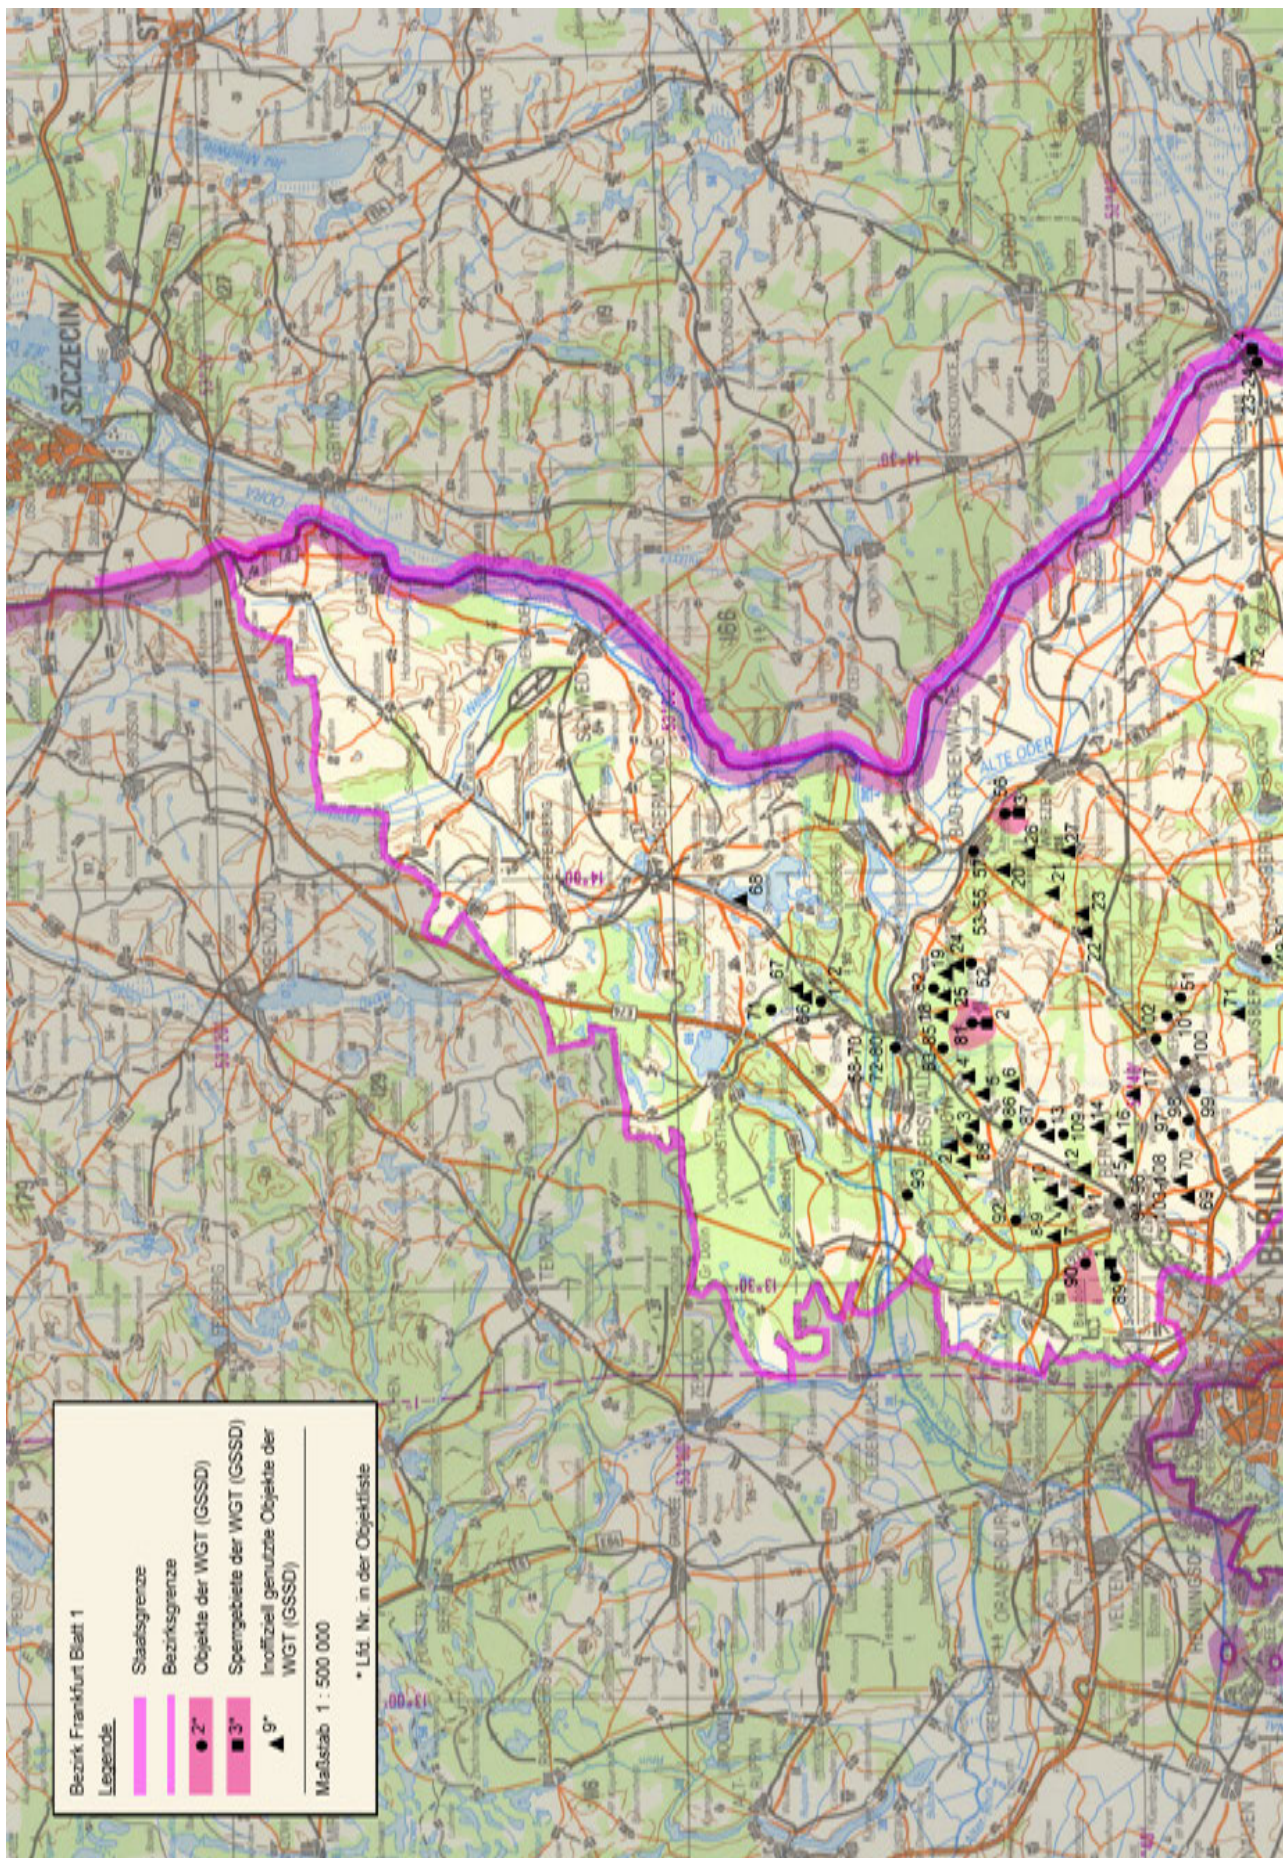

Kartenteil

Karten der Standorte des MfS

Karten der Standorte des MdI

Karten der Standorte der NVA

Karten der Standorte der GSSD

Anhang

Das militärische Kartenwesen der DDR⁹²

Die topographische Aufnahme des Territoriums der DDR und Großberlins erfolgte ab 1953 im Maßstab 1 : 10 000 (TK 10) und wurde durch den Kartographischen Dienst der KVP bzw. NVA durchgeführt. Von ausgewählten Städten wurde im Maßstab 1 : 10 000 ein topographischer Stadtplan (TSP 10) erstellt. Flächendeckend für das Territorium der DDR und Großberlins folgt dieser Grunderfassung die Topographische Karte 1 : 25 000 (TK 25, mit ausgewählten TSP 25). Das grundrissähnliche und ausmessbare Kartenbild (Mess-tischblatt) bildet alle natürlichen und baulichen Gegebenheiten fast ohne Auslassung mit nur geringer Abstraktion ab. Ein Kartenblatt der TK 25 erfasst den Abbildungsbereich von vier Kartenblättern der TK 10. Das nächst folgende und flächendeckende Kartenwerk ist die Topographische Karte 1 : 50 000 (TK 50). Abstraktionen, Generalisierungen und Auslassungen betreffen überwiegend Nebenwege, Nebengleise usw. Die Mischung aus Überblick und Noch-Details machte diese Karte zur Führungskarte von Militär, paramilitärischen Einheiten und Polizei der DDR. Ein Kartenblatt TK 50 umfasst vier Kartenblätter TK 25. Dem schließt sich flächendeckend über die DDR und Großberlin die Topographische Karte 1 : 100 000 (TK 100) als erste sogenannte Generalstabskarte an. Das Kartenbild ist generalisiert und unterlag einer Auswahl, so bei Verkehrswegen oder Gewässern. Ein Kartenblatt TK 100 umfasst vier Kartenblätter TK 50. Die Topographische Karte 1 : 200 000 (TK 200) ist eine flächendeckende Übersichtskarte mit deutlichem Auswahlcharakter und generalisierten Darstellungselementen. Ein Kartenblatt TK 200 umfasst vier Kartenblätter TK 100. Ebenfalls den Zweck einer flächendeckenden Übersichtskarte erfüllt die Topographische Karte 1 : 500 000 (TK 500). Generalisierte Darstellungselemente mit dem übergeordneten Verkehrsnetz und Höhenschichtlinien prägen das Kartenbild. Ein Kartenblatt TK 500 umfasst neun Kartenblätter der TK 200. Den oberen Abschluss bildet die Topographische Karte 1 : 1 000 000 (TK 1000) zum Zweck des geografischen Überblicks. Die Generalisierung der Darstellungselemente ist forciert, Höhenlinien und deutliche Schummerungen (Schattierungen) betonen den Zweck einer geografischen Übersichtskarte. Ein Kartenblatt TK 1 000 umfasst vier Kartenblätter TK 500. Das mittlere Kartenbildformat ab TK 500 lag bei 45 cm x 48 cm, das der TK 25 bis TK 200 bei 37 cm x 34 cm, das der TK 10 bei 47 cm x 43 cm. Von TK 10 bis TK 200 war der Vierfarb-Offsetdruck Standard, für TK 500 und TK 1 000 war es Sechsfarb-Offsetdruck – von Sonderausfertigungen abgesehen.