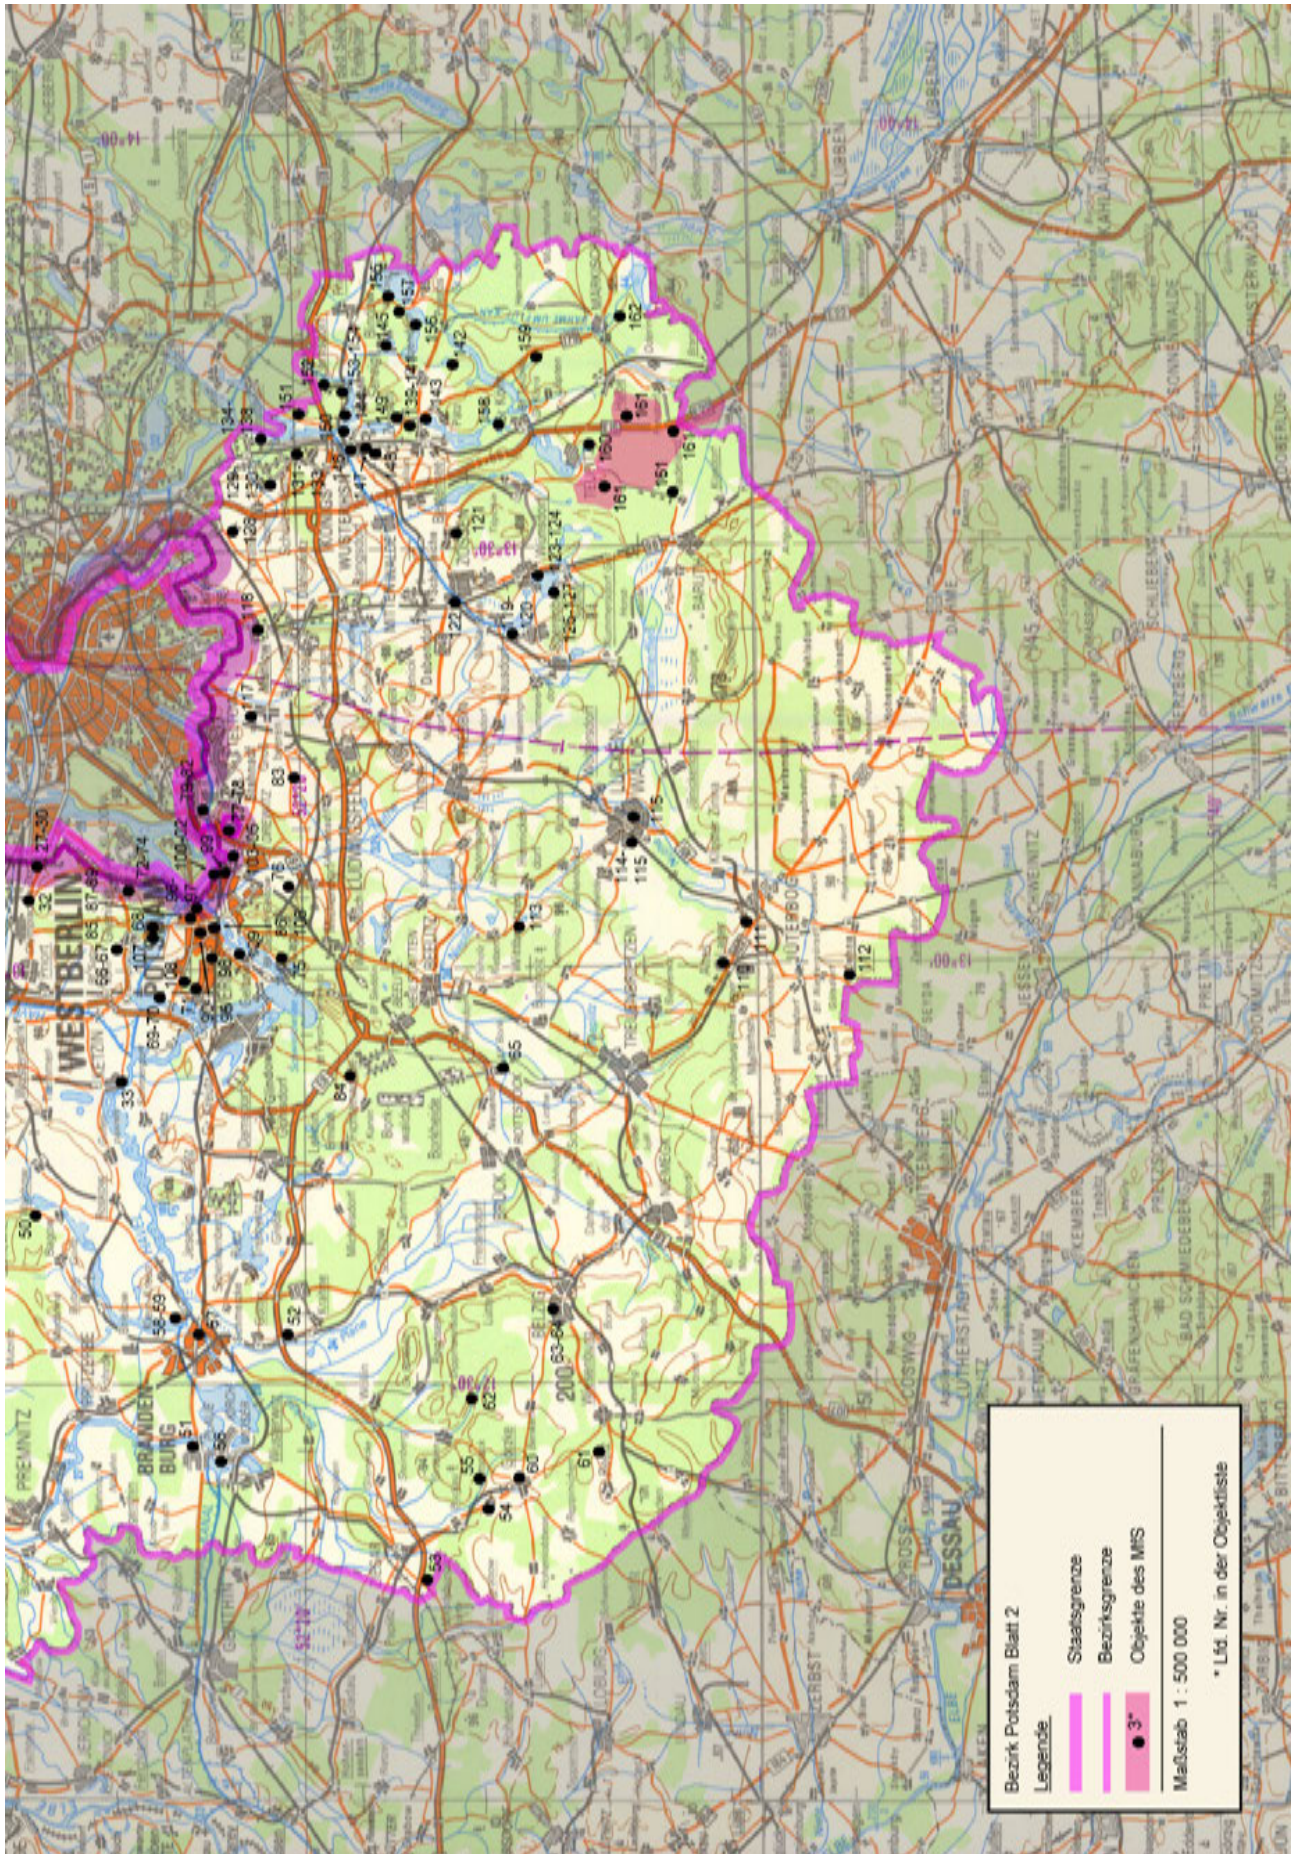

Kartenteil

Karten der Standorte des MfS

Karten der Standorte des MdI

Karten der Standorte der NVA

Karten der Standorte der GSSD

Anhang

Das militärische Kartenwesen der DDR⁹²

Die topographische Aufnahme des Territoriums der DDR und Großberlins erfolgte ab 1953 im Maßstab 1 : 10 000 (TK 10) und wurde durch den Kartographischen Dienst der KVP bzw. NVA durchgeführt. Von ausgewählten Städten wurde im Maßstab 1 : 10 000 ein topographischer Stadtplan (TSP 10) erstellt. Flächendeckend für das Territorium der DDR und Großberlins folgt dieser Grunderfassung die Topographische Karte 1 : 25 000 (TK 25, mit ausgewählten TSP 25). Das grundrissähnliche und ausmessbare Kartenbild (Mess-tischblatt) bildet alle natürlichen und baulichen Gegebenheiten fast ohne Auslassung mit nur geringer Abstraktion ab. Ein Kartenblatt der TK 25 erfasst den Abbildungsbereich von vier Kartenblättern der TK 10. Das nächst folgende und flächendeckende Kartenwerk ist die Topographische Karte 1 : 50 000 (TK 50). Abstraktionen, Generalisierungen und Auslassungen betreffen überwiegend Nebenwege, Nebengleise usw. Die Mischung aus Überblick und Noch-Details machte diese Karte zur Führungskarte von Militär, paramilitärischen Einheiten und Polizei der DDR. Ein Kartenblatt TK 50 umfasst vier Kartenblätter TK 25. Dem schließt sich flächendeckend über die DDR und Großberlin die Topographische Karte 1 : 100 000 (TK 100) als erste sogenannte Generalstabskarte an. Das Kartenbild ist generalisiert und unterlag einer Auswahl, so bei Verkehrswegen oder Gewässern. Ein Kartenblatt TK 100 umfasst vier Kartenblätter TK 50. Die Topographische Karte 1 : 200 000 (TK 200) ist eine flächendeckende Übersichtskarte mit deutlichem Auswahlcharakter und generalisierten Darstellungselementen. Ein Kartenblatt TK 200 umfasst vier Kartenblätter TK 100. Ebenfalls den Zweck einer flächendeckenden Übersichtskarte erfüllt die Topographische Karte 1 : 500 000 (TK 500). Generalisierte Darstellungselemente mit dem übergeordneten Verkehrsnetz und Höhenschichtlinien prägen das Kartenbild. Ein Kartenblatt TK 500 umfasst neun Kartenblätter der TK 200. Den oberen Abschluss bildet die Topographische Karte 1 : 1 000 000 (TK 1000) zum Zweck des geografischen Überblicks. Die Generalisierung der Darstellungselemente ist forciert, Höhenlinien und deutliche Schummerungen (Schattierungen) betonen den Zweck einer geografischen Übersichtskarte. Ein Kartenblatt TK 1 000 umfasst vier Kartenblätter TK 500. Das mittlere Kartenbildformat ab TK 500 lag bei 45 cm x 48 cm, das der TK 25 bis TK 200 bei 37 cm x 34 cm, das der TK 10 bei 47 cm x 43 cm. Von TK 10 bis TK 200 war der Vierfarb-Offsetdruck Standard, für TK 500 und TK 1 000 war es Sechsfarb-Offsetdruck – von Sonderausfertigungen abgesehen.