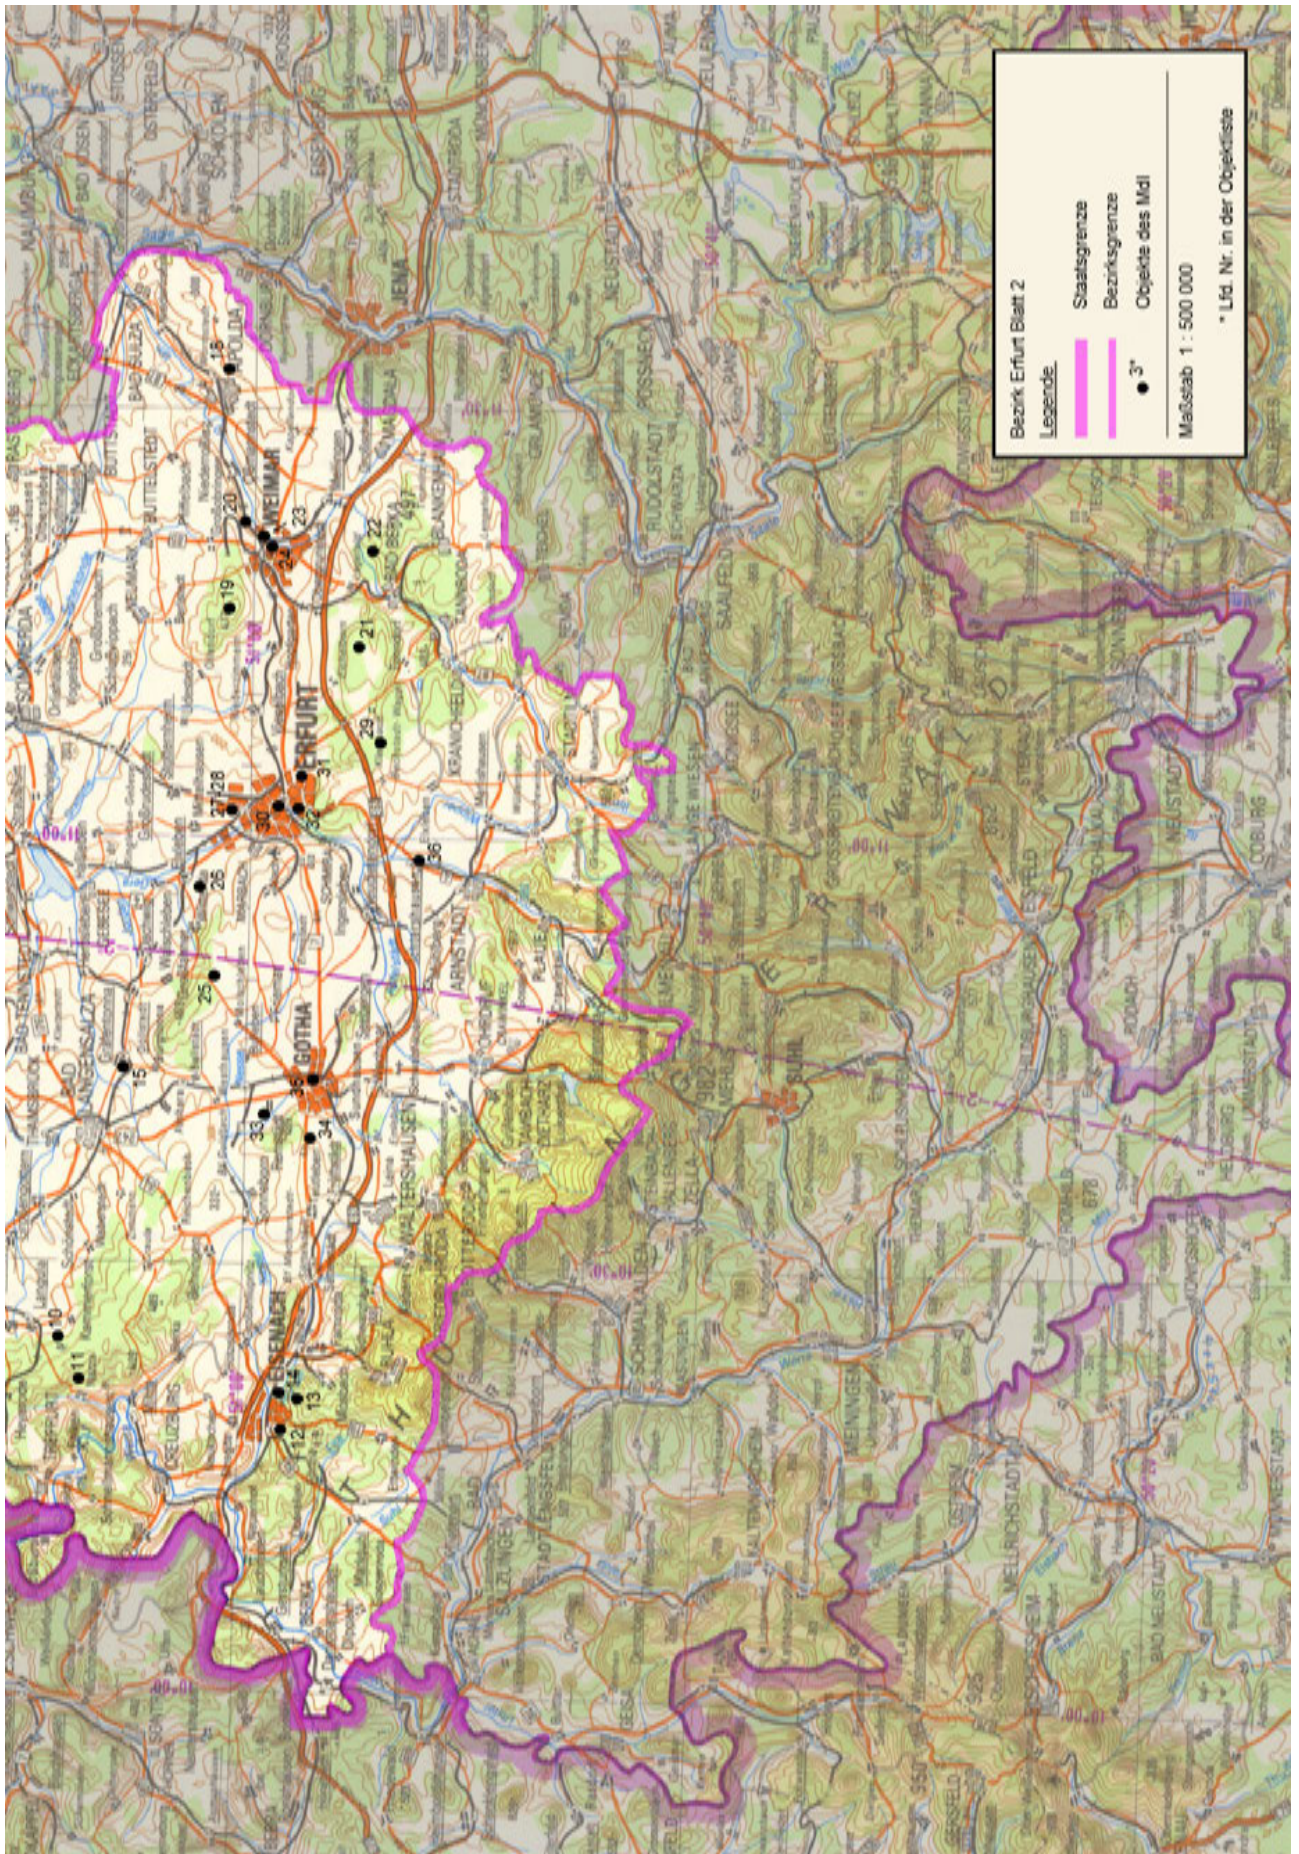

Kartenteil

Karten der Standorte des MfS

Karten der Standorte des MdI

Karten der Standorte der NVA

Karten der Standorte der GSSD

Anhang

Das militärische Kartenwesen der DDR⁹²

Die topographische Aufnahme des Territoriums der DDR und Großberlins erfolgte ab 1953 im Maßstab 1 : 10 000 (TK 10) und wurde durch den Kartographischen Dienst der KVP bzw. NVA durchgeführt. Von ausgewählten Städten wurde im Maßstab 1 : 10 000 ein topographischer Stadtplan (TSP 10) erstellt. Flächendeckend für das Territorium der DDR und Großberlins folgt dieser Grunderfassung die Topographische Karte 1 : 25 000 (TK 25, mit ausgewählten TSP 25). Das grundrissähnliche und ausmessbare Kartenbild (Mess-tischblatt) bildet alle natürlichen und baulichen Gegebenheiten fast ohne Auslassung mit nur geringer Abstraktion ab. Ein Kartenblatt der TK 25 erfasst den Abbildungsbereich von vier Kartenblättern der TK 10. Das nächst folgende und flächendeckende Kartenwerk ist die Topographische Karte 1 : 50 000 (TK 50). Abstraktionen, Generalisierungen und Auslassungen betreffen überwiegend Nebenwege, Nebengleise usw. Die Mischung aus Überblick und Noch-Details machte diese Karte zur Führungskarte von Militär, paramilitärischen Einheiten und Polizei der DDR. Ein Kartenblatt TK 50 umfasst vier Kartenblätter TK 25. Dem schließt sich flächendeckend über die DDR und Großberlin die Topographische Karte 1 : 100 000 (TK 100) als erste sogenannte Generalstabskarte an. Das Kartenbild ist generalisiert und unterlag einer Auswahl, so bei Verkehrswegen oder Gewässern. Ein Kartenblatt TK 100 umfasst vier Kartenblätter TK 50. Die Topographische Karte 1 : 200 000 (TK 200) ist eine flächendeckende Übersichtskarte mit deutlichem Auswahlcharakter und generalisierten Darstellungselementen. Ein Kartenblatt TK 200 umfasst vier Kartenblätter TK 100. Ebenfalls den Zweck einer flächendeckenden Übersichtskarte erfüllt die Topographische Karte 1 : 500 000 (TK 500). Generalisierte Darstellungselemente mit dem übergeordneten Verkehrsnetz und Höhenschichtlinien prägen das Kartenbild. Ein Kartenblatt TK 500 umfasst neun Kartenblätter der TK 200. Den oberen Abschluss bildet die Topographische Karte 1 : 1 000 000 (TK 1000) zum Zweck des geografischen Überblicks. Die Generalisierung der Darstellungselemente ist forciert, Höhenlinien und deutliche Schummerungen (Schattierungen) betonen den Zweck einer geografischen Übersichtskarte. Ein Kartenblatt TK 1 000 umfasst vier Kartenblätter TK 500. Das mittlere Kartenbildformat ab TK 500 lag bei 45 cm x 48 cm, das der TK 25 bis TK 200 bei 37 cm x 34 cm, das der TK 10 bei 47 cm x 43 cm. Von TK 10 bis TK 200 war der Vierfarb-Offsetdruck Standard, für TK 500 und TK 1 000 war es Sechsfarb-Offsetdruck – von Sonderausfertigungen abgesehen.