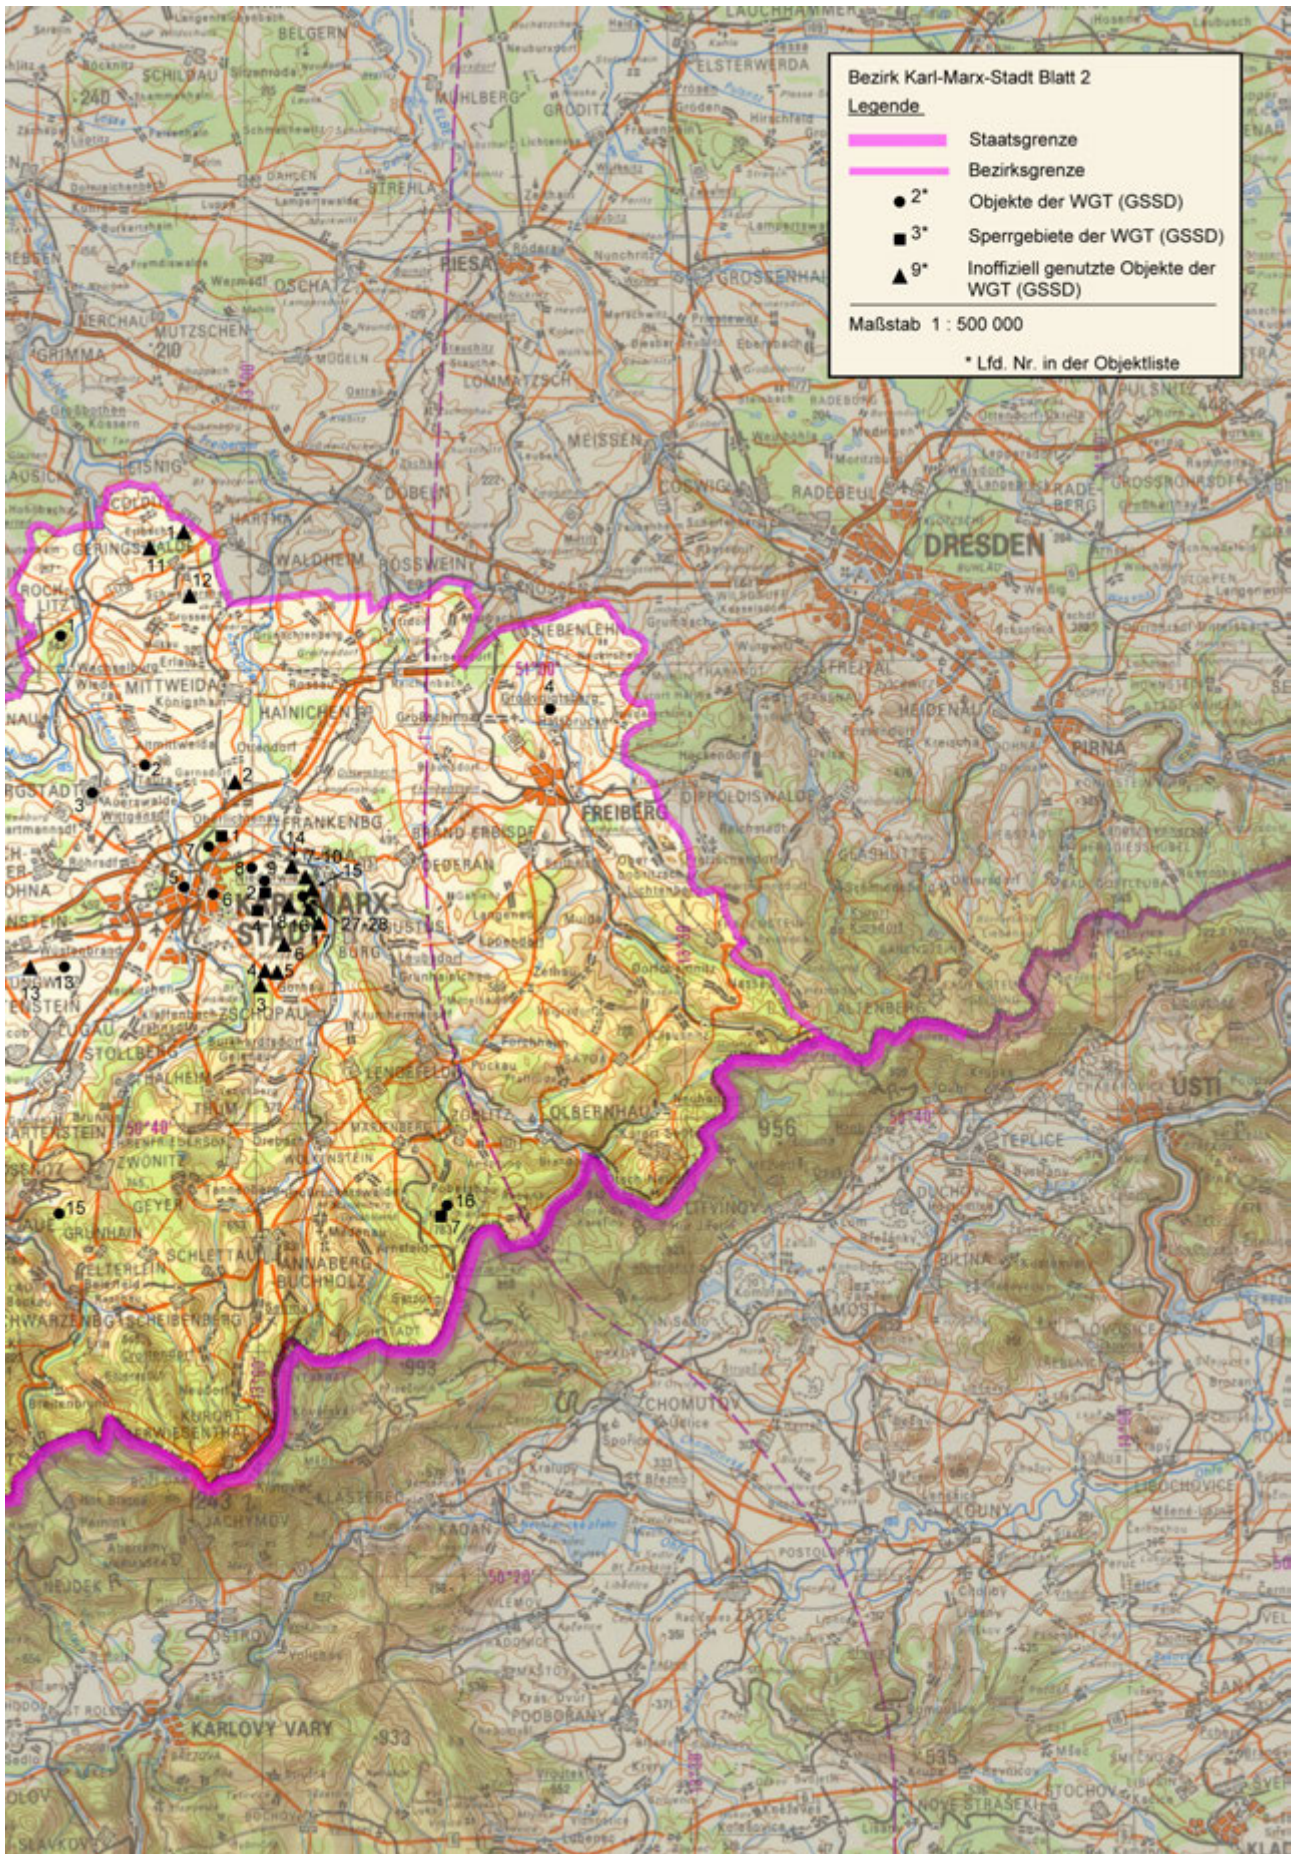

Kartenteil

Karten der Standorte des MfS

Karten der Standorte des MdI

Karten der Standorte der NVA

Karten der Standorte der GSSD

Anhang

Das militärische Kartenwesen der DDR⁹²

Die topographische Aufnahme des Territoriums der DDR und Großberlins erfolgte ab 1953 im Maßstab 1 : 10 000 (TK 10) und wurde durch den Kartographischen Dienst der KVP bzw. NVA durchgeführt. Von ausgewählten Städten wurde im Maßstab 1 : 10 000 ein topographischer Stadtplan (TSP 10) erstellt. Flächendeckend für das Territorium der DDR und Großberlins folgt dieser Grunderfassung die Topographische Karte 1 : 25 000 (TK 25, mit ausgewählten TSP 25). Das grundrissähnliche und ausmessbare Kartenbild (Mess-tischblatt) bildet alle natürlichen und baulichen Gegebenheiten fast ohne Auslassung mit nur geringer Abstraktion ab. Ein Kartenblatt der TK 25 erfasst den Abbildungsbereich von vier Kartenblättern der TK 10. Das nächst folgende und flächendeckende Kartenwerk ist die Topographische Karte 1 : 50 000 (TK 50). Abstraktionen, Generalisierungen und Auslassungen betreffen überwiegend Nebenwege, Nebengleise usw. Die Mischung aus Überblick und Noch-Details machte diese Karte zur Führungskarte von Militär, paramilitärischen Einheiten und Polizei der DDR. Ein Kartenblatt TK 50 umfasst vier Kartenblätter TK 25. Dem schließt sich flächendeckend über die DDR und Großberlin die Topographische Karte 1 : 100 000 (TK 100) als erste sogenannte Generalstabskarte an. Das Kartenbild ist generalisiert und unterlag einer Auswahl, so bei Verkehrswegen oder Gewässern. Ein Kartenblatt TK 100 umfasst vier Kartenblätter TK 50. Die Topographische Karte 1 : 200 000 (TK 200) ist eine flächendeckende Übersichtskarte mit deutlichem Auswahlcharakter und generalisierten Darstellungselementen. Ein Kartenblatt TK 200 umfasst vier Kartenblätter TK 100. Ebenfalls den Zweck einer flächendeckenden Übersichtskarte erfüllt die Topographische Karte 1 : 500 000 (TK 500). Generalisierte Darstellungselemente mit dem übergeordneten Verkehrsnetz und Höhenschichtlinien prägen das Kartenbild. Ein Kartenblatt TK 500 umfasst neun Kartenblätter der TK 200. Den oberen Abschluss bildet die Topographische Karte 1 : 1 000 000 (TK 1000) zum Zweck des geografischen Überblicks. Die Generalisierung der Darstellungselemente ist forciert, Höhenlinien und deutliche Schummerungen (Schattierungen) betonen den Zweck einer geografischen Übersichtskarte. Ein Kartenblatt TK 1 000 umfasst vier Kartenblätter TK 500. Das mittlere Kartenbildformat ab TK 500 lag bei 45 cm x 48 cm, das der TK 25 bis TK 200 bei 37 cm x 34 cm, das der TK 10 bei 47 cm x 43 cm. Von TK 10 bis TK 200 war der Vierfarb-Offsetdruck Standard, für TK 500 und TK 1 000 war es Sechsfarb-Offsetdruck – von Sonderausfertigungen abgesehen.