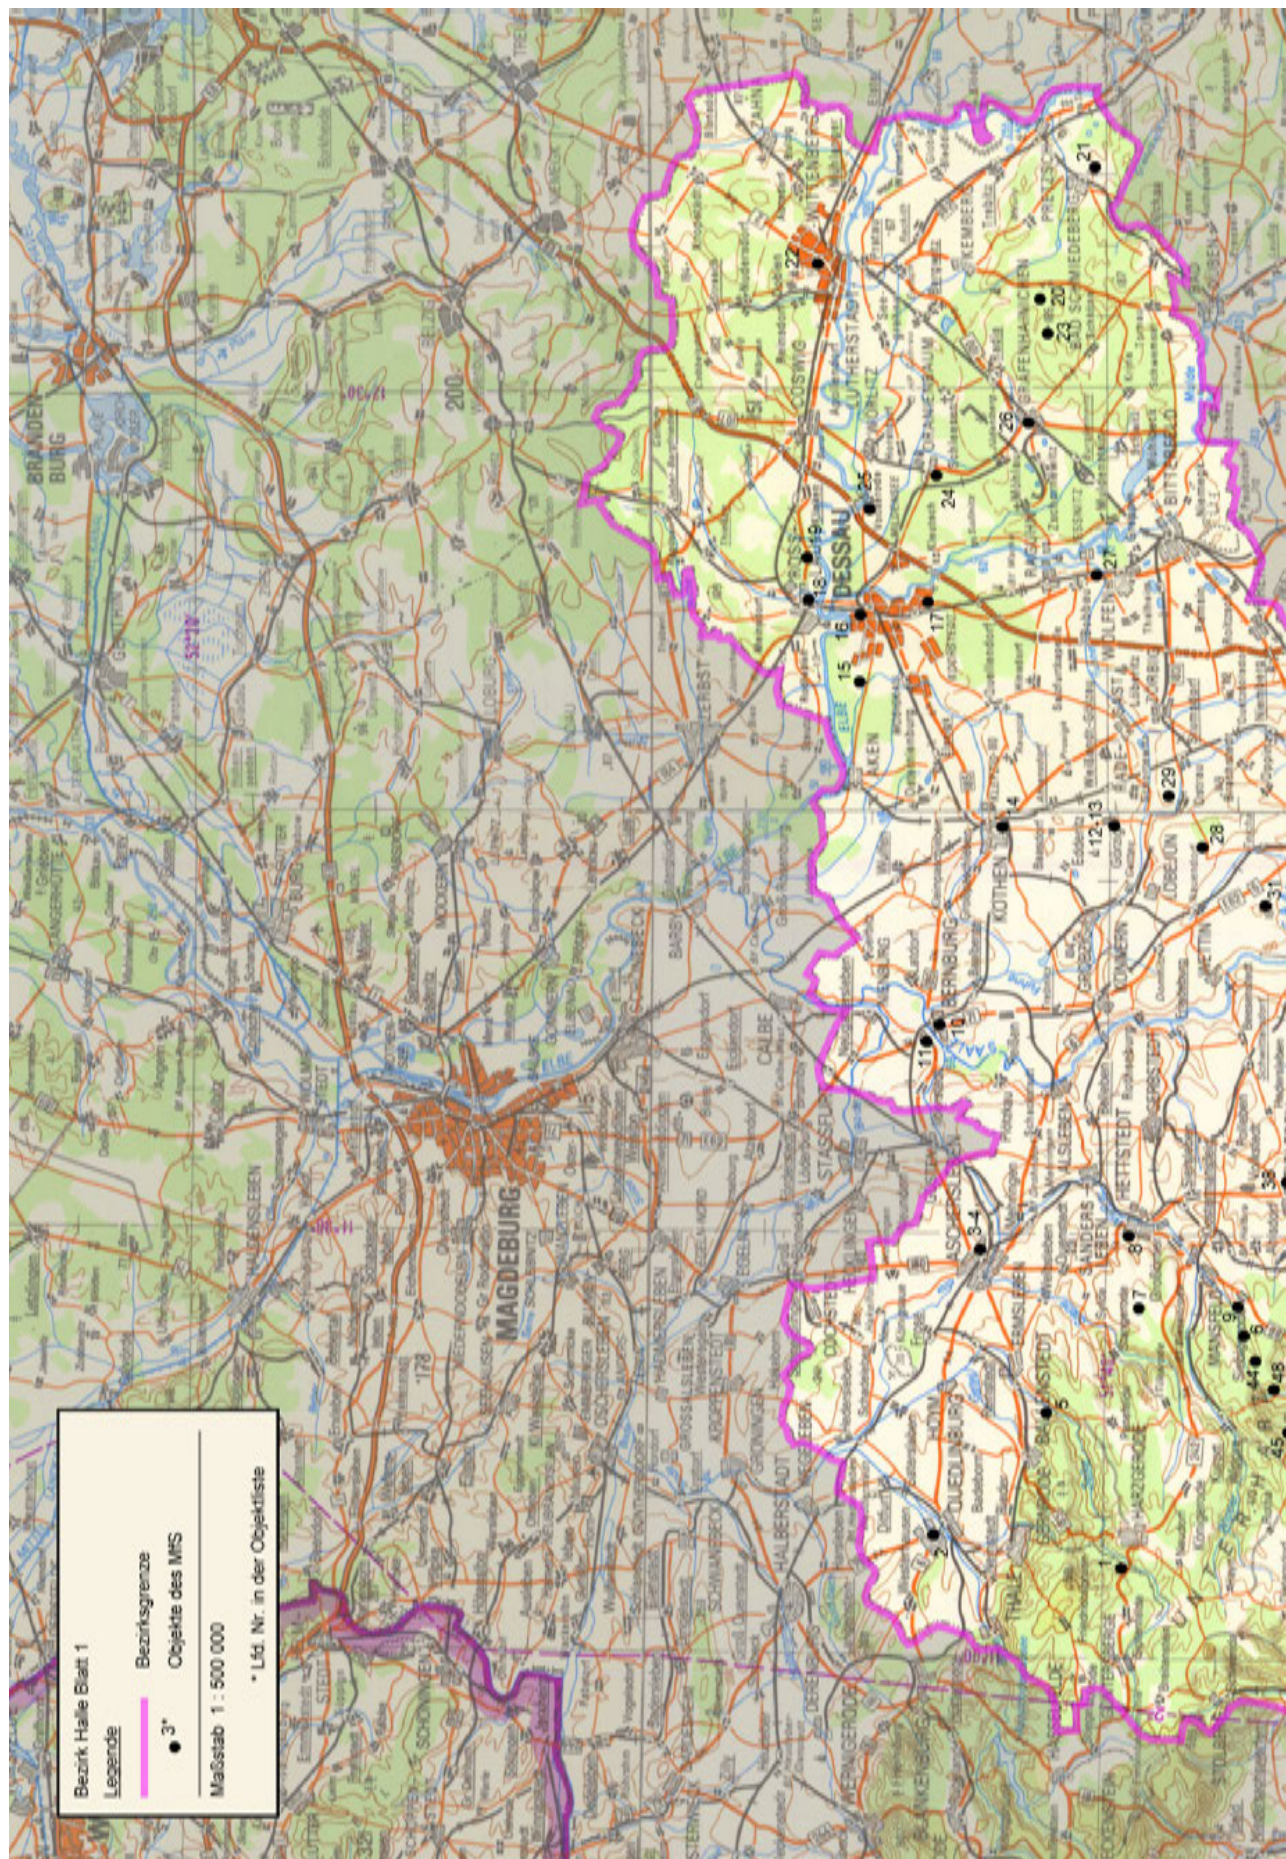

Kartenteil

Karten der Standorte des MfS

Karten der Standorte des MdI

Karten der Standorte der NVA

Karten der Standorte der GSSD

Anhang

Das militärische Kartenwesen der DDR⁹²

Die topographische Aufnahme des Territoriums der DDR und Großberlins erfolgte ab 1953 im Maßstab 1 : 10 000 (TK 10) und wurde durch den Kartographischen Dienst der KVP bzw. NVA durchgeführt. Von ausgewählten Städten wurde im Maßstab 1 : 10 000 ein topographischer Stadtplan (TSP 10) erstellt. Flächendeckend für das Territorium der DDR und Großberlins folgt dieser Grunderfassung die Topographische Karte 1 : 25 000 (TK 25, mit ausgewählten TSP 25). Das grundrissähnliche und ausmessbare Kartenbild (Mess-tischblatt) bildet alle natürlichen und baulichen Gegebenheiten fast ohne Auslassung mit nur geringer Abstraktion ab. Ein Kartenblatt der TK 25 erfasst den Abbildungsbereich von vier Kartenblättern der TK 10. Das nächst folgende und flächendeckende Kartenwerk ist die Topographische Karte 1 : 50 000 (TK 50). Abstraktionen, Generalisierungen und Auslassungen betreffen überwiegend Nebenwege, Nebengleise usw. Die Mischung aus Überblick und Noch-Details machte diese Karte zur Führungskarte von Militär, paramilitärischen Einheiten und Polizei der DDR. Ein Kartenblatt TK 50 umfasst vier Kartenblätter TK 25. Dem schließt sich flächendeckend über die DDR und Großberlin die Topographische Karte 1 : 100 000 (TK 100) als erste sogenannte Generalstabskarte an. Das Kartenbild ist generalisiert und unterlag einer Auswahl, so bei Verkehrswegen oder Gewässern. Ein Kartenblatt TK 100 umfasst vier Kartenblätter TK 50. Die Topographische Karte 1 : 200 000 (TK 200) ist eine flächendeckende Übersichtskarte mit deutlichem Auswahlcharakter und generalisierten Darstellungselementen. Ein Kartenblatt TK 200 umfasst vier Kartenblätter TK 100. Ebenfalls den Zweck einer flächendeckenden Übersichtskarte erfüllt die Topographische Karte 1 : 500 000 (TK 500). Generalisierte Darstellungselemente mit dem übergeordneten Verkehrsnetz und Höhenschichtlinien prägen das Kartenbild. Ein Kartenblatt TK 500 umfasst neun Kartenblätter der TK 200. Den oberen Abschluss bildet die Topographische Karte 1 : 1 000 000 (TK 1000) zum Zweck des geografischen Überblicks. Die Generalisierung der Darstellungselemente ist forciert, Höhenlinien und deutliche Schummerungen (Schattierungen) betonen den Zweck einer geografischen Übersichtskarte. Ein Kartenblatt TK 1 000 umfasst vier Kartenblätter TK 500. Das mittlere Kartenbildformat ab TK 500 lag bei 45 cm x 48 cm, das der TK 25 bis TK 200 bei 37 cm x 34 cm, das der TK 10 bei 47 cm x 43 cm. Von TK 10 bis TK 200 war der Vierfarb-Offsetdruck Standard, für TK 500 und TK 1 000 war es Sechsfarb-Offsetdruck – von Sonderausfertigungen abgesehen.