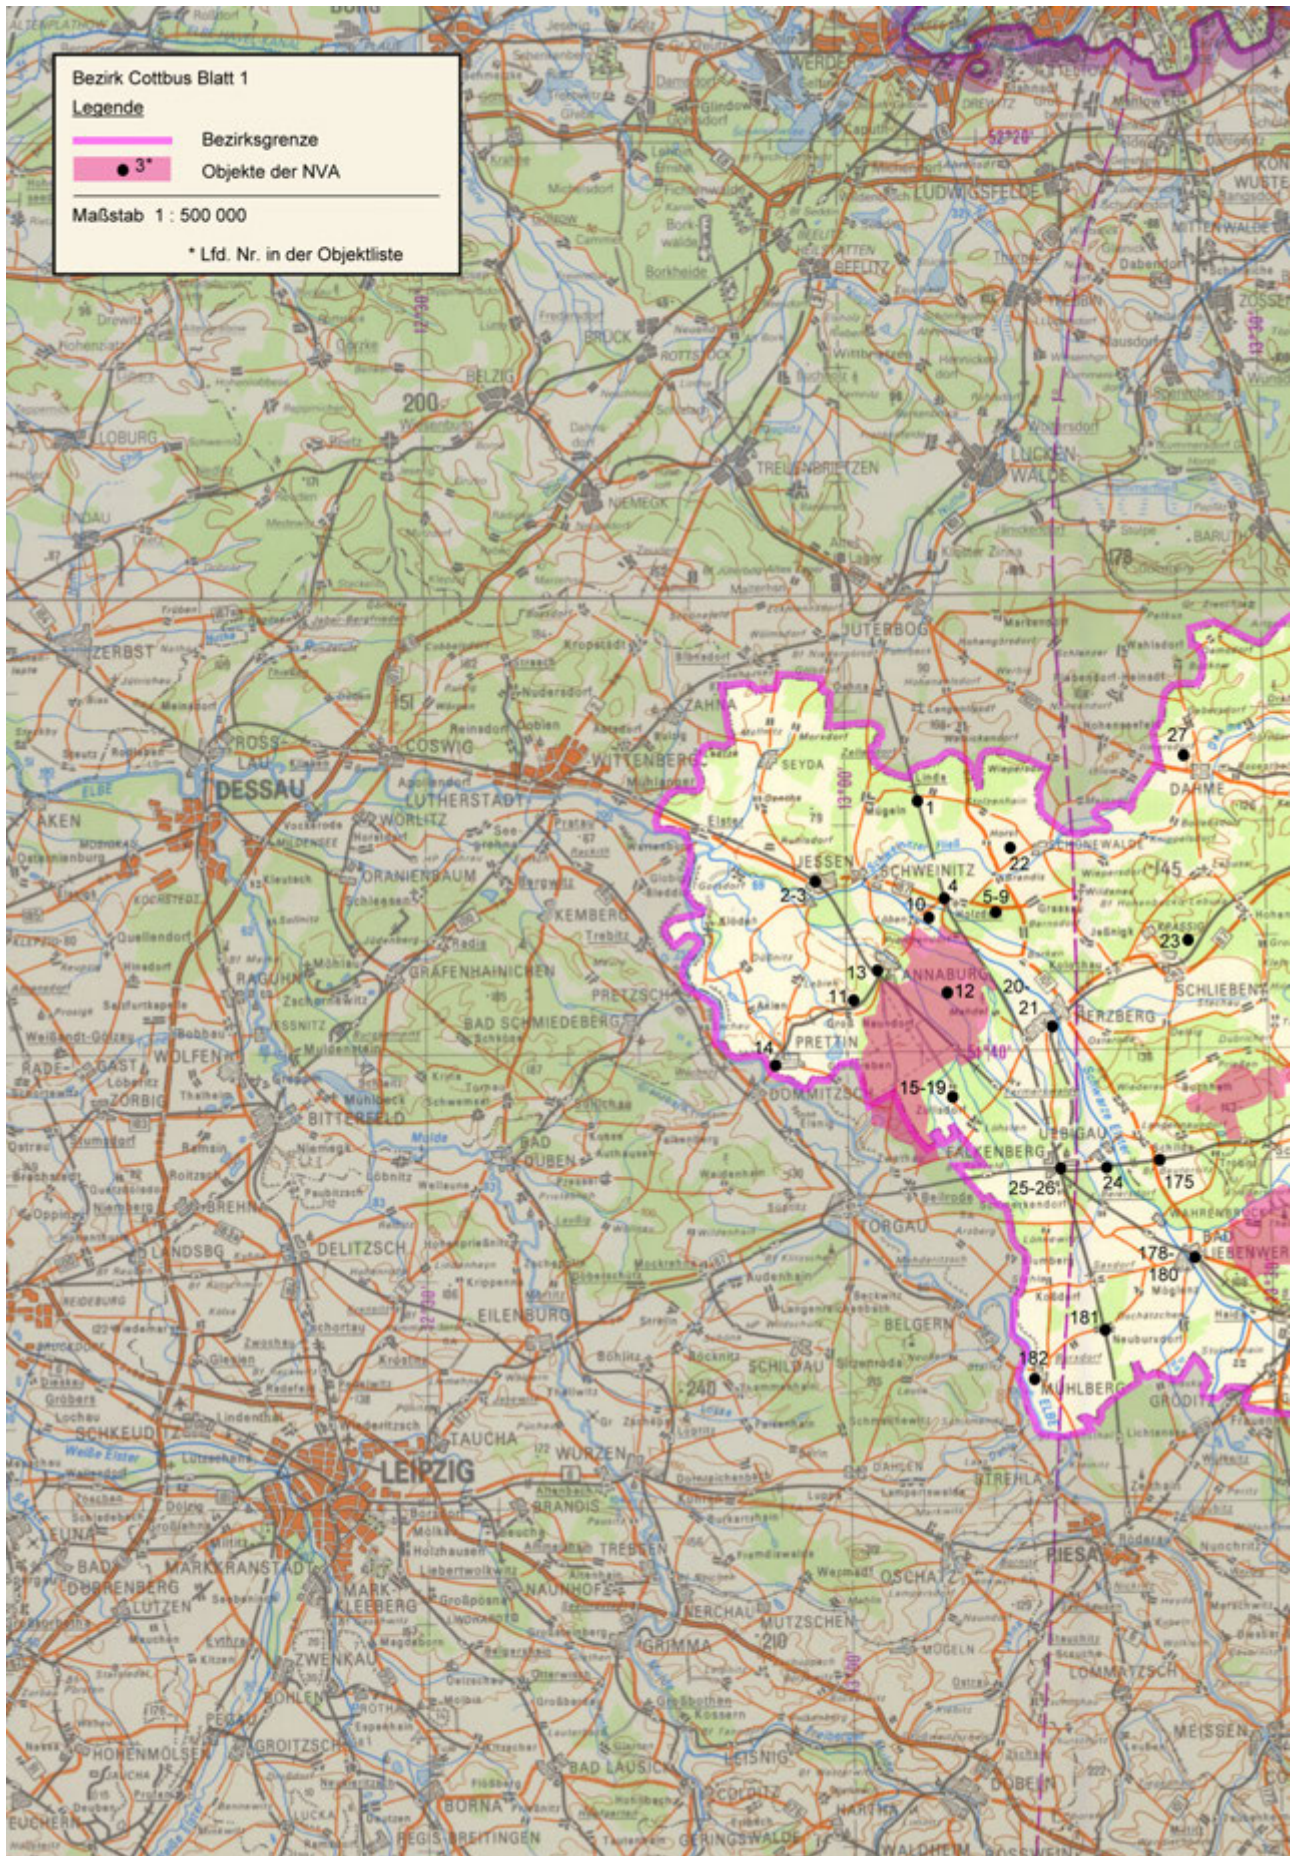

Kartenteil

Karten der Standorte des MfS

Karten der Standorte des MdI

Karten der Standorte der NVA

Karten der Standorte der GSSD

Anhang

Das militärische Kartenwesen der DDR⁹²

Die topographische Aufnahme des Territoriums der DDR und Großberlins erfolgte ab 1953 im Maßstab 1 : 10 000 (TK 10) und wurde durch den Kartographischen Dienst der KVP bzw. NVA durchgeführt. Von ausgewählten Städten wurde im Maßstab 1 : 10 000 ein topographischer Stadtplan (TSP 10) erstellt. Flächendeckend für das Territorium der DDR und Großberlins folgt dieser Grunderfassung die Topographische Karte 1 : 25 000 (TK 25, mit ausgewählten TSP 25). Das grundrissähnliche und ausmessbare Kartenbild (Mess-tischblatt) bildet alle natürlichen und baulichen Gegebenheiten fast ohne Auslassung mit nur geringer Abstraktion ab. Ein Kartenblatt der TK 25 erfasst den Abbildungsbereich von vier Kartenblättern der TK 10. Das nächst folgende und flächendeckende Kartenwerk ist die Topographische Karte 1 : 50 000 (TK 50). Abstraktionen, Generalisierungen und Auslassungen betreffen überwiegend Nebenwege, Nebengleise usw. Die Mischung aus Überblick und Noch-Details machte diese Karte zur Führungskarte von Militär, paramilitärischen Einheiten und Polizei der DDR. Ein Kartenblatt TK 50 umfasst vier Kartenblätter TK 25. Dem schließt sich flächendeckend über die DDR und Großberlin die Topographische Karte 1 : 100 000 (TK 100) als erste sogenannte Generalstabskarte an. Das Kartenbild ist generalisiert und unterlag einer Auswahl, so bei Verkehrswegen oder Gewässern. Ein Kartenblatt TK 100 umfasst vier Kartenblätter TK 50. Die Topographische Karte 1 : 200 000 (TK 200) ist eine flächendeckende Übersichtskarte mit deutlichem Auswahlcharakter und generalisierten Darstellungselementen. Ein Kartenblatt TK 200 umfasst vier Kartenblätter TK 100. Ebenfalls den Zweck einer flächendeckenden Übersichtskarte erfüllt die Topographische Karte 1 : 500 000 (TK 500). Generalisierte Darstellungselemente mit dem übergeordneten Verkehrsnetz und Höhenschichtlinien prägen das Kartenbild. Ein Kartenblatt TK 500 umfasst neun Kartenblätter der TK 200. Den oberen Abschluss bildet die Topographische Karte 1 : 1 000 000 (TK 1000) zum Zweck des geografischen Überblicks. Die Generalisierung der Darstellungselemente ist forciert, Höhenlinien und deutliche Schummerungen (Schattierungen) betonen den Zweck einer geografischen Übersichtskarte. Ein Kartenblatt TK 1 000 umfasst vier Kartenblätter TK 500. Das mittlere Kartenbildformat ab TK 500 lag bei 45 cm x 48 cm, das der TK 25 bis TK 200 bei 37 cm x 34 cm, das der TK 10 bei 47 cm x 43 cm. Von TK 10 bis TK 200 war der Vierfarb-Offsetdruck Standard, für TK 500 und TK 1 000 war es Sechsfarb-Offsetdruck – von Sonderausfertigungen abgesehen.