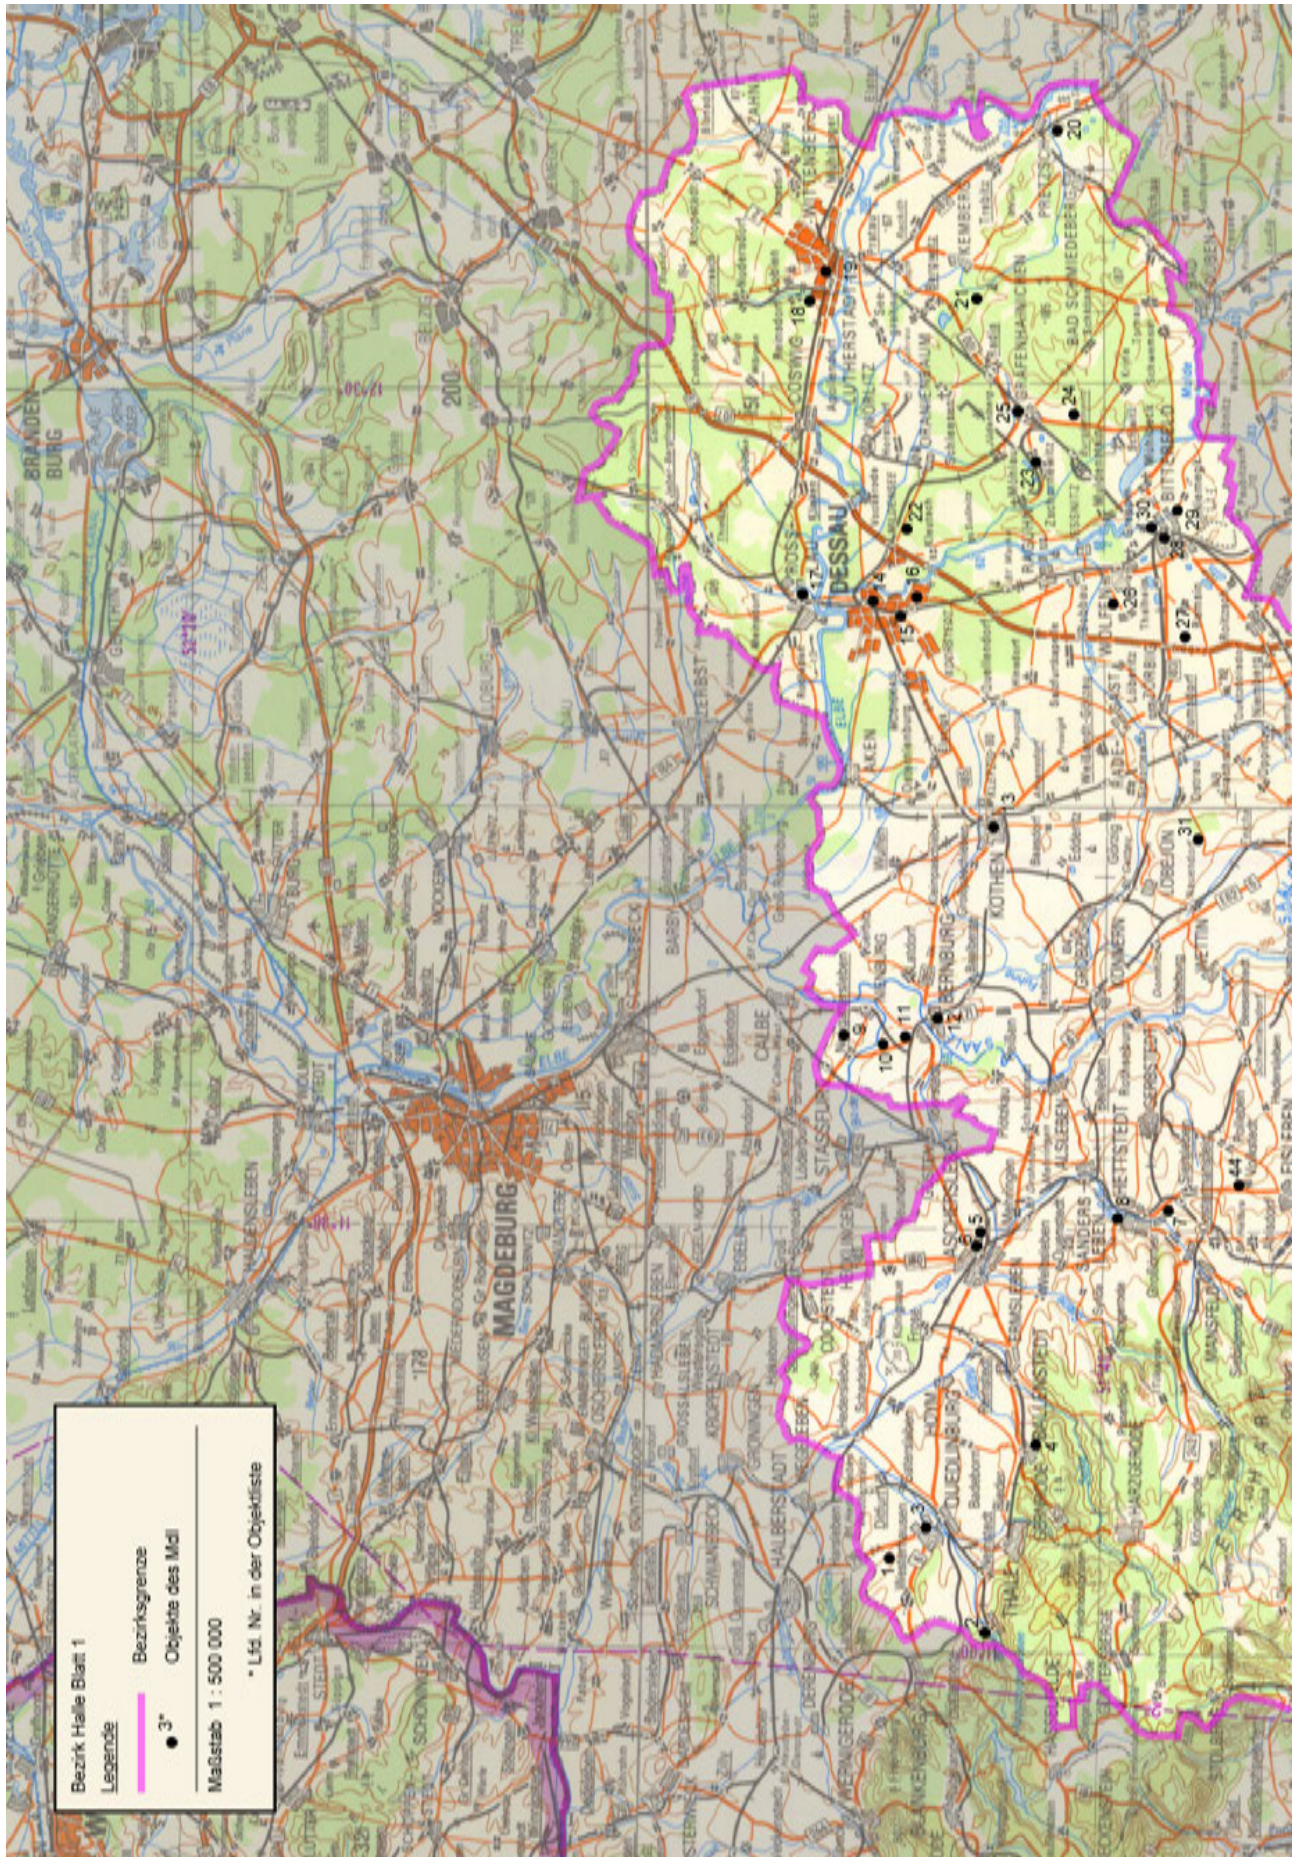

Kartenteil

Karten der Standorte des MfS

Karten der Standorte des MdI

Karten der Standorte der NVA

Karten der Standorte der GSSD

Anhang

Das militärische Kartenwesen der DDR⁹²

Die topographische Aufnahme des Territoriums der DDR und Großberlins erfolgte ab 1953 im Maßstab 1 : 10 000 (TK 10) und wurde durch den Kartographischen Dienst der KVP bzw. NVA durchgeführt. Von ausgewählten Städten wurde im Maßstab 1 : 10 000 ein topographischer Stadtplan (TSP 10) erstellt. Flächendeckend für das Territorium der DDR und Großberlins folgt dieser Grunderfassung die Topographische Karte 1 : 25 000 (TK 25, mit ausgewählten TSP 25). Das grundrissähnliche und ausmessbare Kartenbild (Mess-tischblatt) bildet alle natürlichen und baulichen Gegebenheiten fast ohne Auslassung mit nur geringer Abstraktion ab. Ein Kartenblatt der TK 25 erfasst den Abbildungsbereich von vier Kartenblättern der TK 10. Das nächst folgende und flächendeckende Kartenwerk ist die Topographische Karte 1 : 50 000 (TK 50). Abstraktionen, Generalisierungen und Auslassungen betreffen überwiegend Nebenwege, Nebengleise usw. Die Mischung aus Überblick und Noch-Details machte diese Karte zur Führungskarte von Militär, paramilitärischen Einheiten und Polizei der DDR. Ein Kartenblatt TK 50 umfasst vier Kartenblätter TK 25. Dem schließt sich flächendeckend über die DDR und Großberlin die Topographische Karte 1 : 100 000 (TK 100) als erste sogenannte Generalstabskarte an. Das Kartenbild ist generalisiert und unterlag einer Auswahl, so bei Verkehrswegen oder Gewässern. Ein Kartenblatt TK 100 umfasst vier Kartenblätter TK 50. Die Topographische Karte 1 : 200 000 (TK 200) ist eine flächendeckende Übersichtskarte mit deutlichem Auswahlcharakter und generalisierten Darstellungselementen. Ein Kartenblatt TK 200 umfasst vier Kartenblätter TK 100. Ebenfalls den Zweck einer flächendeckenden Übersichtskarte erfüllt die Topographische Karte 1 : 500 000 (TK 500). Generalisierte Darstellungselemente mit dem übergeordneten Verkehrsnetz und Höhenschichtlinien prägen das Kartenbild. Ein Kartenblatt TK 500 umfasst neun Kartenblätter der TK 200. Den oberen Abschluss bildet die Topographische Karte 1 : 1 000 000 (TK 1000) zum Zweck des geografischen Überblicks. Die Generalisierung der Darstellungselemente ist forciert, Höhenlinien und deutliche Schummerungen (Schattierungen) betonen den Zweck einer geografischen Übersichtskarte. Ein Kartenblatt TK 1 000 umfasst vier Kartenblätter TK 500. Das mittlere Kartenbildformat ab TK 500 lag bei 45 cm x 48 cm, das der TK 25 bis TK 200 bei 37 cm x 34 cm, das der TK 10 bei 47 cm x 43 cm. Von TK 10 bis TK 200 war der Vierfarb-Offsetdruck Standard, für TK 500 und TK 1 000 war es Sechsfarb-Offsetdruck – von Sonderausfertigungen abgesehen.