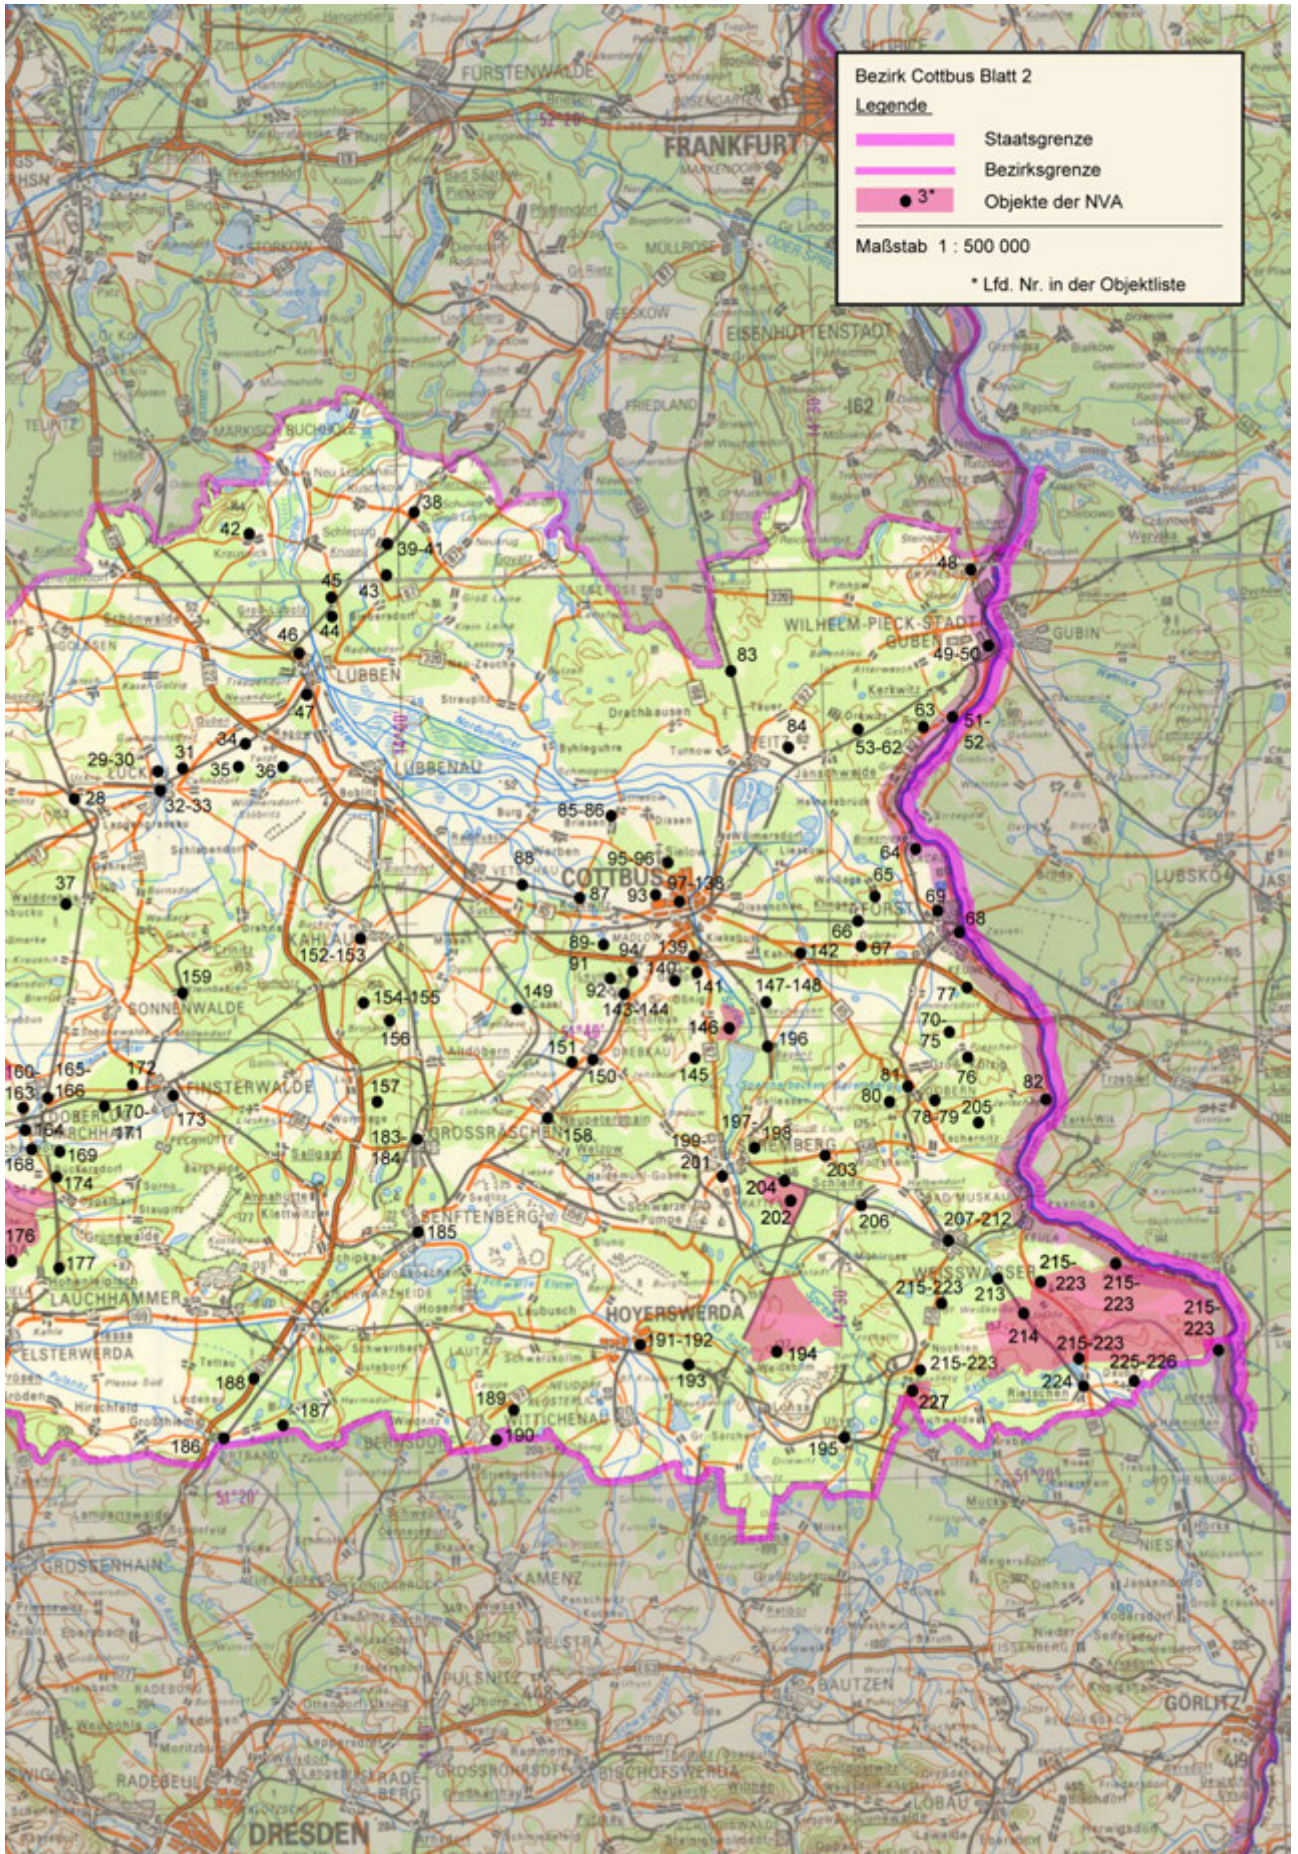

Kartenteil

Karten der Standorte des MfS

Karten der Standorte des MdI

Karten der Standorte der NVA

Karten der Standorte der GSSD

Anhang

Das militärische Kartenwesen der DDR⁹²

Die topographische Aufnahme des Territoriums der DDR und Großberlins erfolgte ab 1953 im Maßstab 1 : 10 000 (TK 10) und wurde durch den Kartographischen Dienst der KVP bzw. NVA durchgeführt. Von ausgewählten Städten wurde im Maßstab 1 : 10 000 ein topographischer Stadtplan (TSP 10) erstellt. Flächendeckend für das Territorium der DDR und Großberlins folgt dieser Grunderfassung die Topographische Karte 1 : 25 000 (TK 25, mit ausgewählten TSP 25). Das grundrissähnliche und ausmessbare Kartenbild (Mess-tischblatt) bildet alle natürlichen und baulichen Gegebenheiten fast ohne Auslassung mit nur geringer Abstraktion ab. Ein Kartenblatt der TK 25 erfasst den Abbildungsbereich von vier Kartenblättern der TK 10. Das nächst folgende und flächendeckende Kartenwerk ist die Topographische Karte 1 : 50 000 (TK 50). Abstraktionen, Generalisierungen und Auslassungen betreffen überwiegend Nebenwege, Nebengleise usw. Die Mischung aus Überblick und Noch-Details machte diese Karte zur Führungskarte von Militär, paramilitärischen Einheiten und Polizei der DDR. Ein Kartenblatt TK 50 umfasst vier Kartenblätter TK 25. Dem schließt sich flächendeckend über die DDR und Großberlin die Topographische Karte 1 : 100 000 (TK 100) als erste sogenannte Generalstabskarte an. Das Kartenbild ist generalisiert und unterlag einer Auswahl, so bei Verkehrswegen oder Gewässern. Ein Kartenblatt TK 100 umfasst vier Kartenblätter TK 50. Die Topographische Karte 1 : 200 000 (TK 200) ist eine flächendeckende Übersichtskarte mit deutlichem Auswahlcharakter und generalisierten Darstellungselementen. Ein Kartenblatt TK 200 umfasst vier Kartenblätter TK 100. Ebenfalls den Zweck einer flächendeckenden Übersichtskarte erfüllt die Topographische Karte 1 : 500 000 (TK 500). Generalisierte Darstellungselemente mit dem übergeordneten Verkehrsnetz und Höhenschichtlinien prägen das Kartenbild. Ein Kartenblatt TK 500 umfasst neun Kartenblätter der TK 200. Den oberen Abschluss bildet die Topographische Karte 1 : 1 000 000 (TK 1000) zum Zweck des geografischen Überblicks. Die Generalisierung der Darstellungselemente ist forciert, Höhenlinien und deutliche Schummerungen (Schattierungen) betonen den Zweck einer geografischen Übersichtskarte. Ein Kartenblatt TK 1 000 umfasst vier Kartenblätter TK 500. Das mittlere Kartenbildformat ab TK 500 lag bei 45 cm x 48 cm, das der TK 25 bis TK 200 bei 37 cm x 34 cm, das der TK 10 bei 47 cm x 43 cm. Von TK 10 bis TK 200 war der Vierfarb-Offsetdruck Standard, für TK 500 und TK 1 000 war es Sechsfarb-Offsetdruck – von Sonderausfertigungen abgesehen.