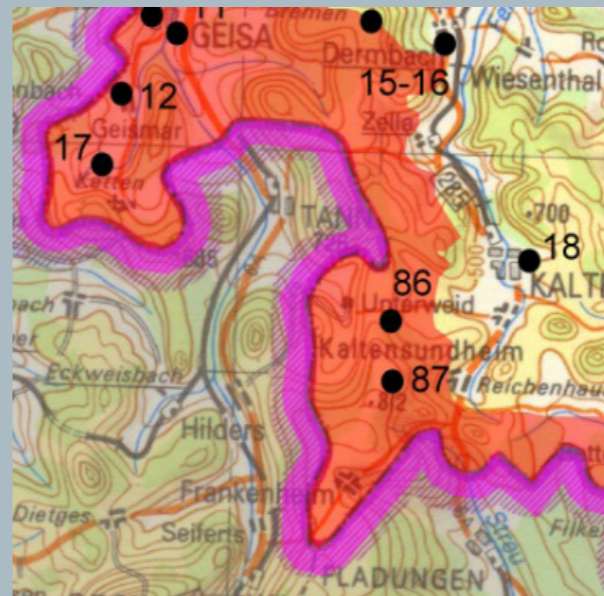

Erklärung

a	b	a	b
A	B	A	B
c	d	c	d
C	D	C	D

1) - Kartenblatt 1: 1 Mill. N-33
2) - Kartenblatt 1: 100000 N-33-133
3) - Kartenblatt 1: 50000 N-33-133-A
4) - Kartenblatt 1: 25000 N-33-133-B-b

- --- Staatsgrenzen
- --- Bezirksgrenzen
- Bezirksstädte
- Gewässer