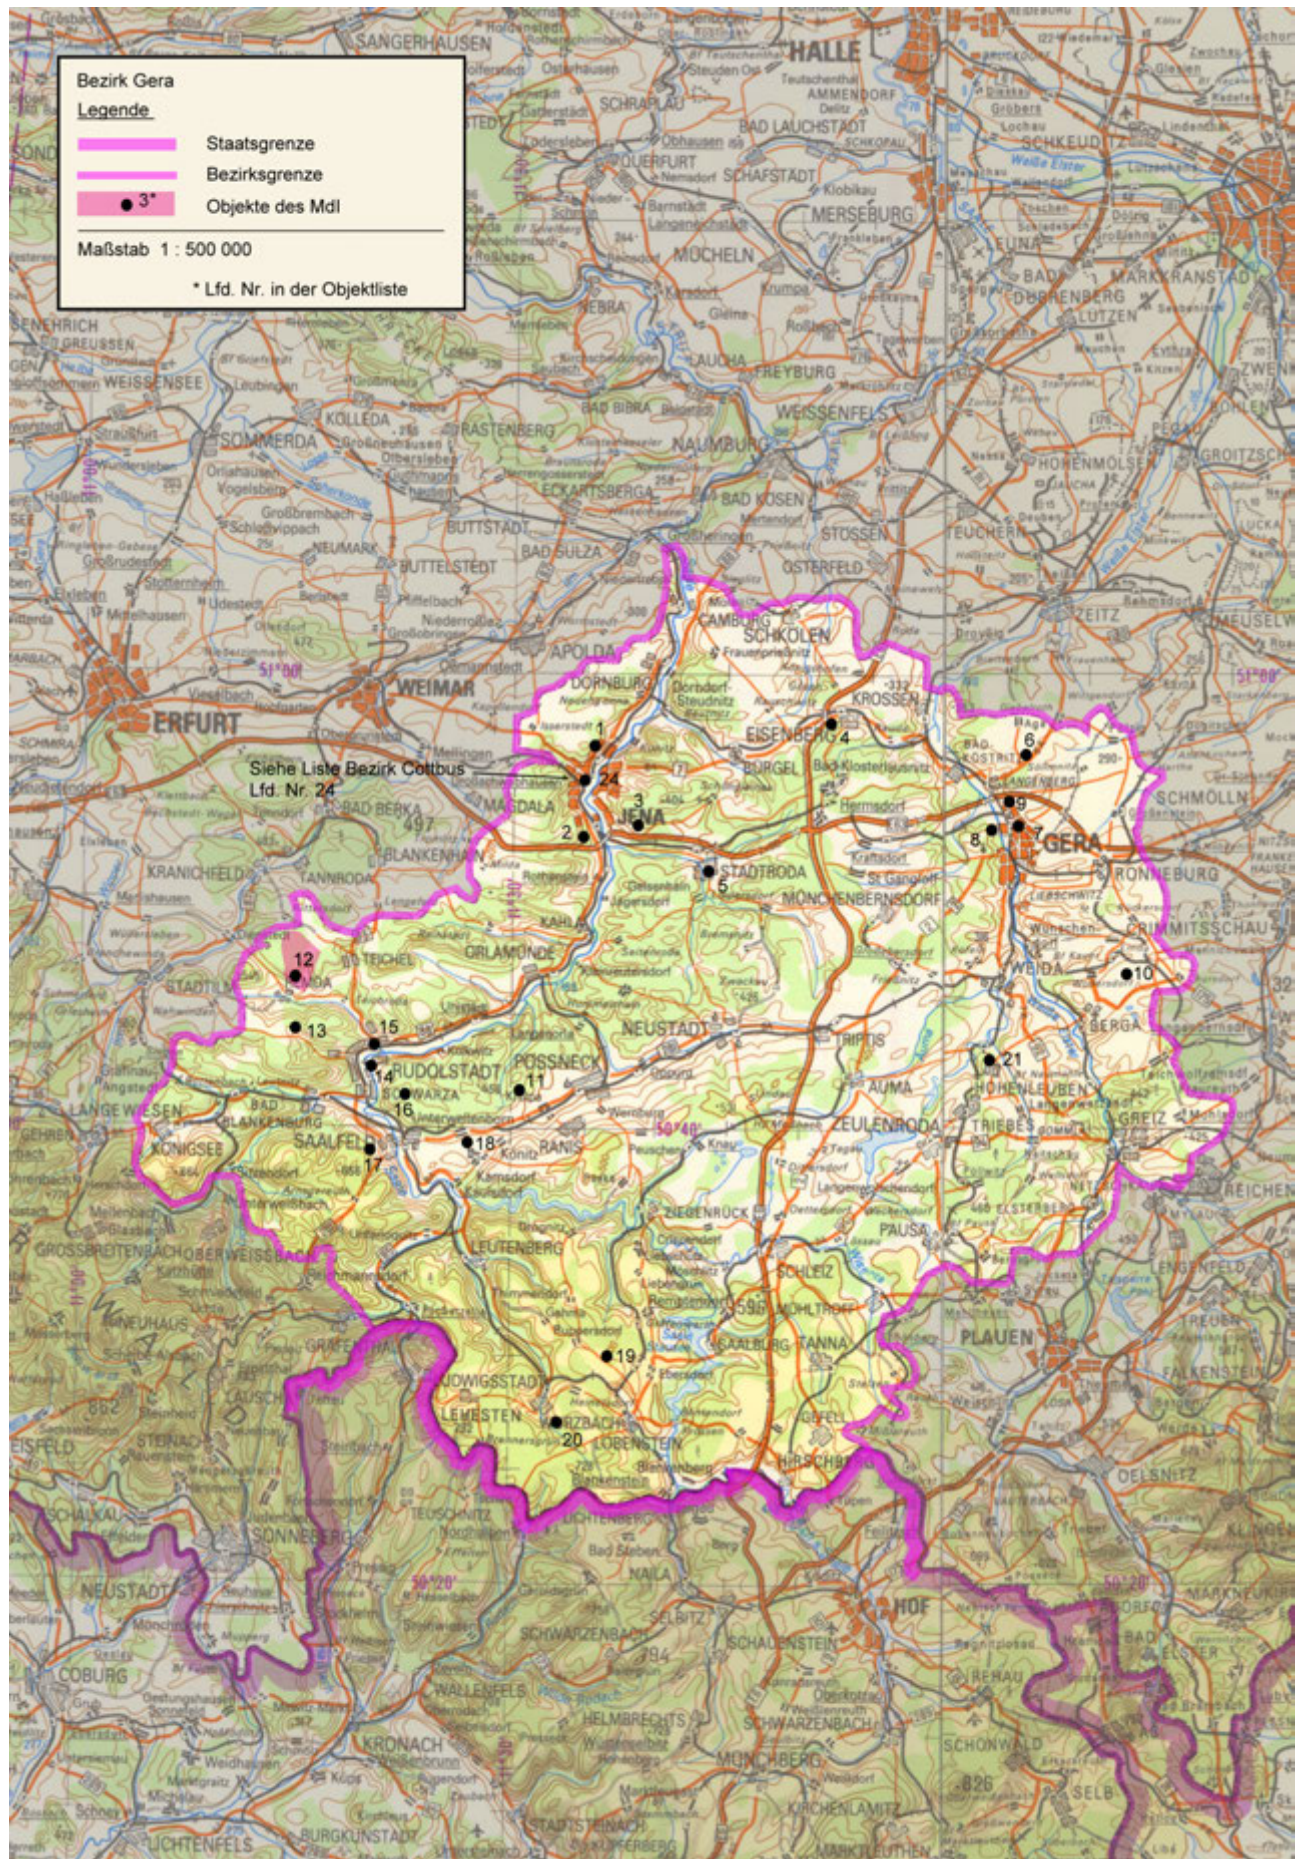

Kartenteil

Karten der Standorte des MfS

Karten der Standorte des MdI

Karten der Standorte der NVA

Karten der Standorte der GSSD

Anhang

Das militärische Kartenwesen der DDR⁹²

Die topographische Aufnahme des Territoriums der DDR und Großberlins erfolgte ab 1953 im Maßstab 1 : 10 000 (TK 10) und wurde durch den Kartographischen Dienst der KVP bzw. NVA durchgeführt. Von ausgewählten Städten wurde im Maßstab 1 : 10 000 ein topographischer Stadtplan (TSP 10) erstellt. Flächendeckend für das Territorium der DDR und Großberlins folgt dieser Grunderfassung die Topographische Karte 1 : 25 000 (TK 25, mit ausgewählten TSP 25). Das grundrissähnliche und ausmessbare Kartenbild (Mess-tischblatt) bildet alle natürlichen und baulichen Gegebenheiten fast ohne Auslassung mit nur geringer Abstraktion ab. Ein Kartenblatt der TK 25 erfasst den Abbildungsbereich von vier Kartenblättern der TK 10. Das nächst folgende und flächendeckende Kartenwerk ist die Topographische Karte 1 : 50 000 (TK 50). Abstraktionen, Generalisierungen und Auslassungen betreffen überwiegend Nebenwege, Nebengleise usw. Die Mischung aus Überblick und Noch-Details machte diese Karte zur Führungskarte von Militär, paramilitärischen Einheiten und Polizei der DDR. Ein Kartenblatt TK 50 umfasst vier Kartenblätter TK 25. Dem schließt sich flächendeckend über die DDR und Großberlin die Topographische Karte 1 : 100 000 (TK 100) als erste sogenannte Generalstabskarte an. Das Kartenbild ist generalisiert und unterlag einer Auswahl, so bei Verkehrswegen oder Gewässern. Ein Kartenblatt TK 100 umfasst vier Kartenblätter TK 50. Die Topographische Karte 1 : 200 000 (TK 200) ist eine flächendeckende Übersichtskarte mit deutlichem Auswahlcharakter und generalisierten Darstellungselementen. Ein Kartenblatt TK 200 umfasst vier Kartenblätter TK 100. Ebenfalls den Zweck einer flächendeckenden Übersichtskarte erfüllt die Topographische Karte 1 : 500 000 (TK 500). Generalisierte Darstellungselemente mit dem übergeordneten Verkehrsnetz und Höhenschichtlinien prägen das Kartenbild. Ein Kartenblatt TK 500 umfasst neun Kartenblätter der TK 200. Den oberen Abschluss bildet die Topographische Karte 1 : 1 000 000 (TK 1000) zum Zweck des geografischen Überblicks. Die Generalisierung der Darstellungselemente ist forciert, Höhenlinien und deutliche Schummerungen (Schattierungen) betonen den Zweck einer geografischen Übersichtskarte. Ein Kartenblatt TK 1 000 umfasst vier Kartenblätter TK 500. Das mittlere Kartenbildformat ab TK 500 lag bei 45 cm x 48 cm, das der TK 25 bis TK 200 bei 37 cm x 34 cm, das der TK 10 bei 47 cm x 43 cm. Von TK 10 bis TK 200 war der Vierfarb-Offsetdruck Standard, für TK 500 und TK 1 000 war es Sechsfarb-Offsetdruck – von Sonderausfertigungen abgesehen.