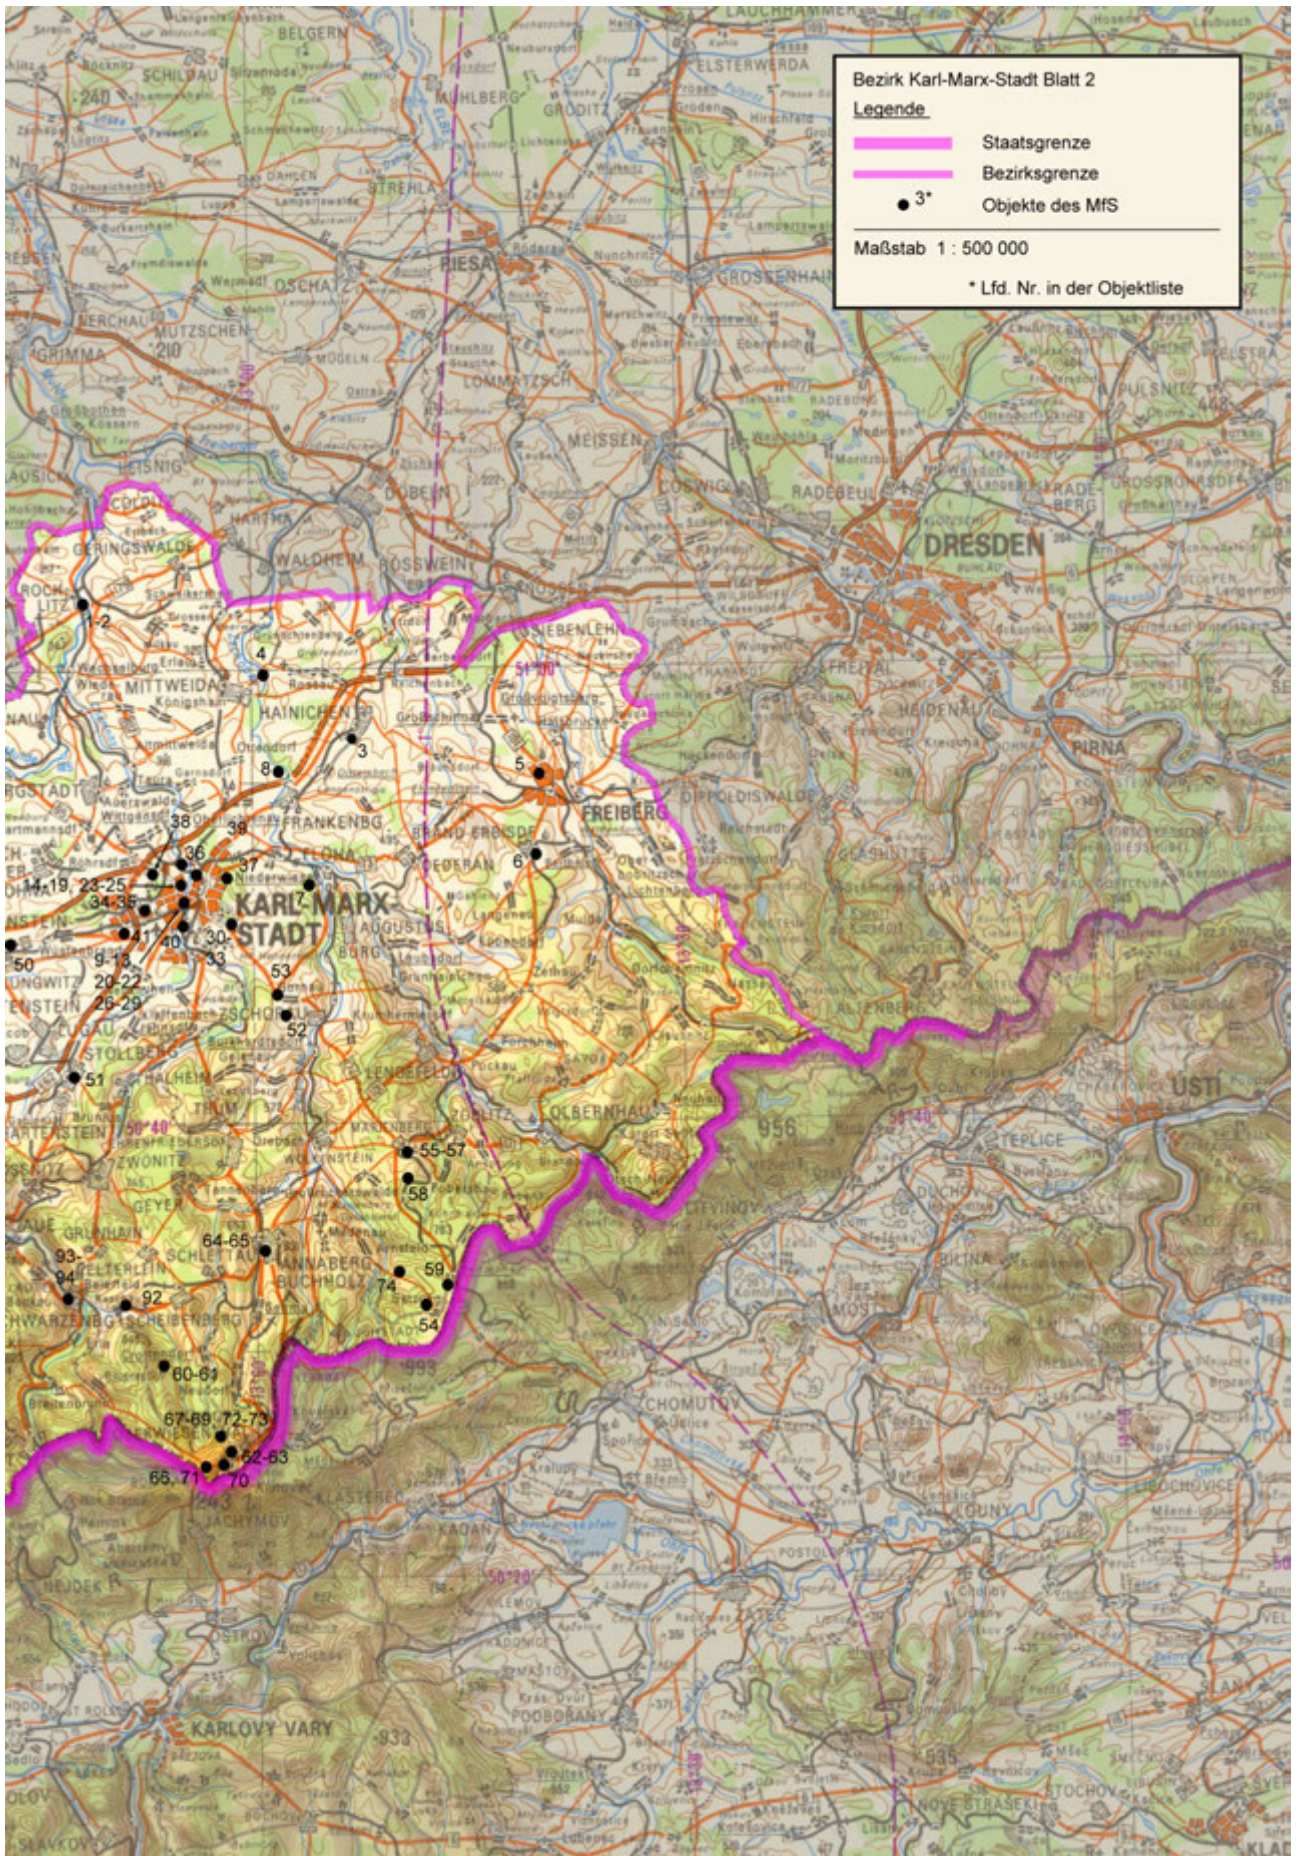

Kartenteil

Karten der Standorte des MfS

Karten der Standorte des MdI

Karten der Standorte der NVA

Karten der Standorte der GSSD

Anhang

Das militärische Kartenwesen der DDR⁹²

Die topographische Aufnahme des Territoriums der DDR und Großberlins erfolgte ab 1953 im Maßstab 1 : 10 000 (TK 10) und wurde durch den Kartographischen Dienst der KVP bzw. NVA durchgeführt. Von ausgewählten Städten wurde im Maßstab 1 : 10 000 ein topographischer Stadtplan (TSP 10) erstellt. Flächendeckend für das Territorium der DDR und Großberlins folgt dieser Grunderfassung die Topographische Karte 1 : 25 000 (TK 25, mit ausgewählten TSP 25). Das grundrissähnliche und ausmessbare Kartenbild (Mess-tischblatt) bildet alle natürlichen und baulichen Gegebenheiten fast ohne Auslassung mit nur geringer Abstraktion ab. Ein Kartenblatt der TK 25 erfasst den Abbildungsbereich von vier Kartenblättern der TK 10. Das nächst folgende und flächendeckende Kartenwerk ist die Topographische Karte 1 : 50 000 (TK 50). Abstraktionen, Generalisierungen und Auslassungen betreffen überwiegend Nebenwege, Nebengleise usw. Die Mischung aus Überblick und Noch-Details machte diese Karte zur Führungskarte von Militär, paramilitärischen Einheiten und Polizei der DDR. Ein Kartenblatt TK 50 umfasst vier Kartenblätter TK 25. Dem schließt sich flächendeckend über die DDR und Großberlin die Topographische Karte 1 : 100 000 (TK 100) als erste sogenannte Generalstabskarte an. Das Kartenbild ist generalisiert und unterlag einer Auswahl, so bei Verkehrswegen oder Gewässern. Ein Kartenblatt TK 100 umfasst vier Kartenblätter TK 50. Die Topographische Karte 1 : 200 000 (TK 200) ist eine flächendeckende Übersichtskarte mit deutlichem Auswahlcharakter und generalisierten Darstellungselementen. Ein Kartenblatt TK 200 umfasst vier Kartenblätter TK 100. Ebenfalls den Zweck einer flächendeckenden Übersichtskarte erfüllt die Topographische Karte 1 : 500 000 (TK 500). Generalisierte Darstellungselemente mit dem übergeordneten Verkehrsnetz und Höhenschichtlinien prägen das Kartenbild. Ein Kartenblatt TK 500 umfasst neun Kartenblätter der TK 200. Den oberen Abschluss bildet die Topographische Karte 1 : 1 000 000 (TK 1000) zum Zweck des geografischen Überblicks. Die Generalisierung der Darstellungselemente ist forciert, Höhenlinien und deutliche Schummerungen (Schattierungen) betonen den Zweck einer geografischen Übersichtskarte. Ein Kartenblatt TK 1 000 umfasst vier Kartenblätter TK 500. Das mittlere Kartenbildformat ab TK 500 lag bei 45 cm x 48 cm, das der TK 25 bis TK 200 bei 37 cm x 34 cm, das der TK 10 bei 47 cm x 43 cm. Von TK 10 bis TK 200 war der Vierfarb-Offsetdruck Standard, für TK 500 und TK 1 000 war es Sechsfarb-Offsetdruck – von Sonderausfertigungen abgesehen.