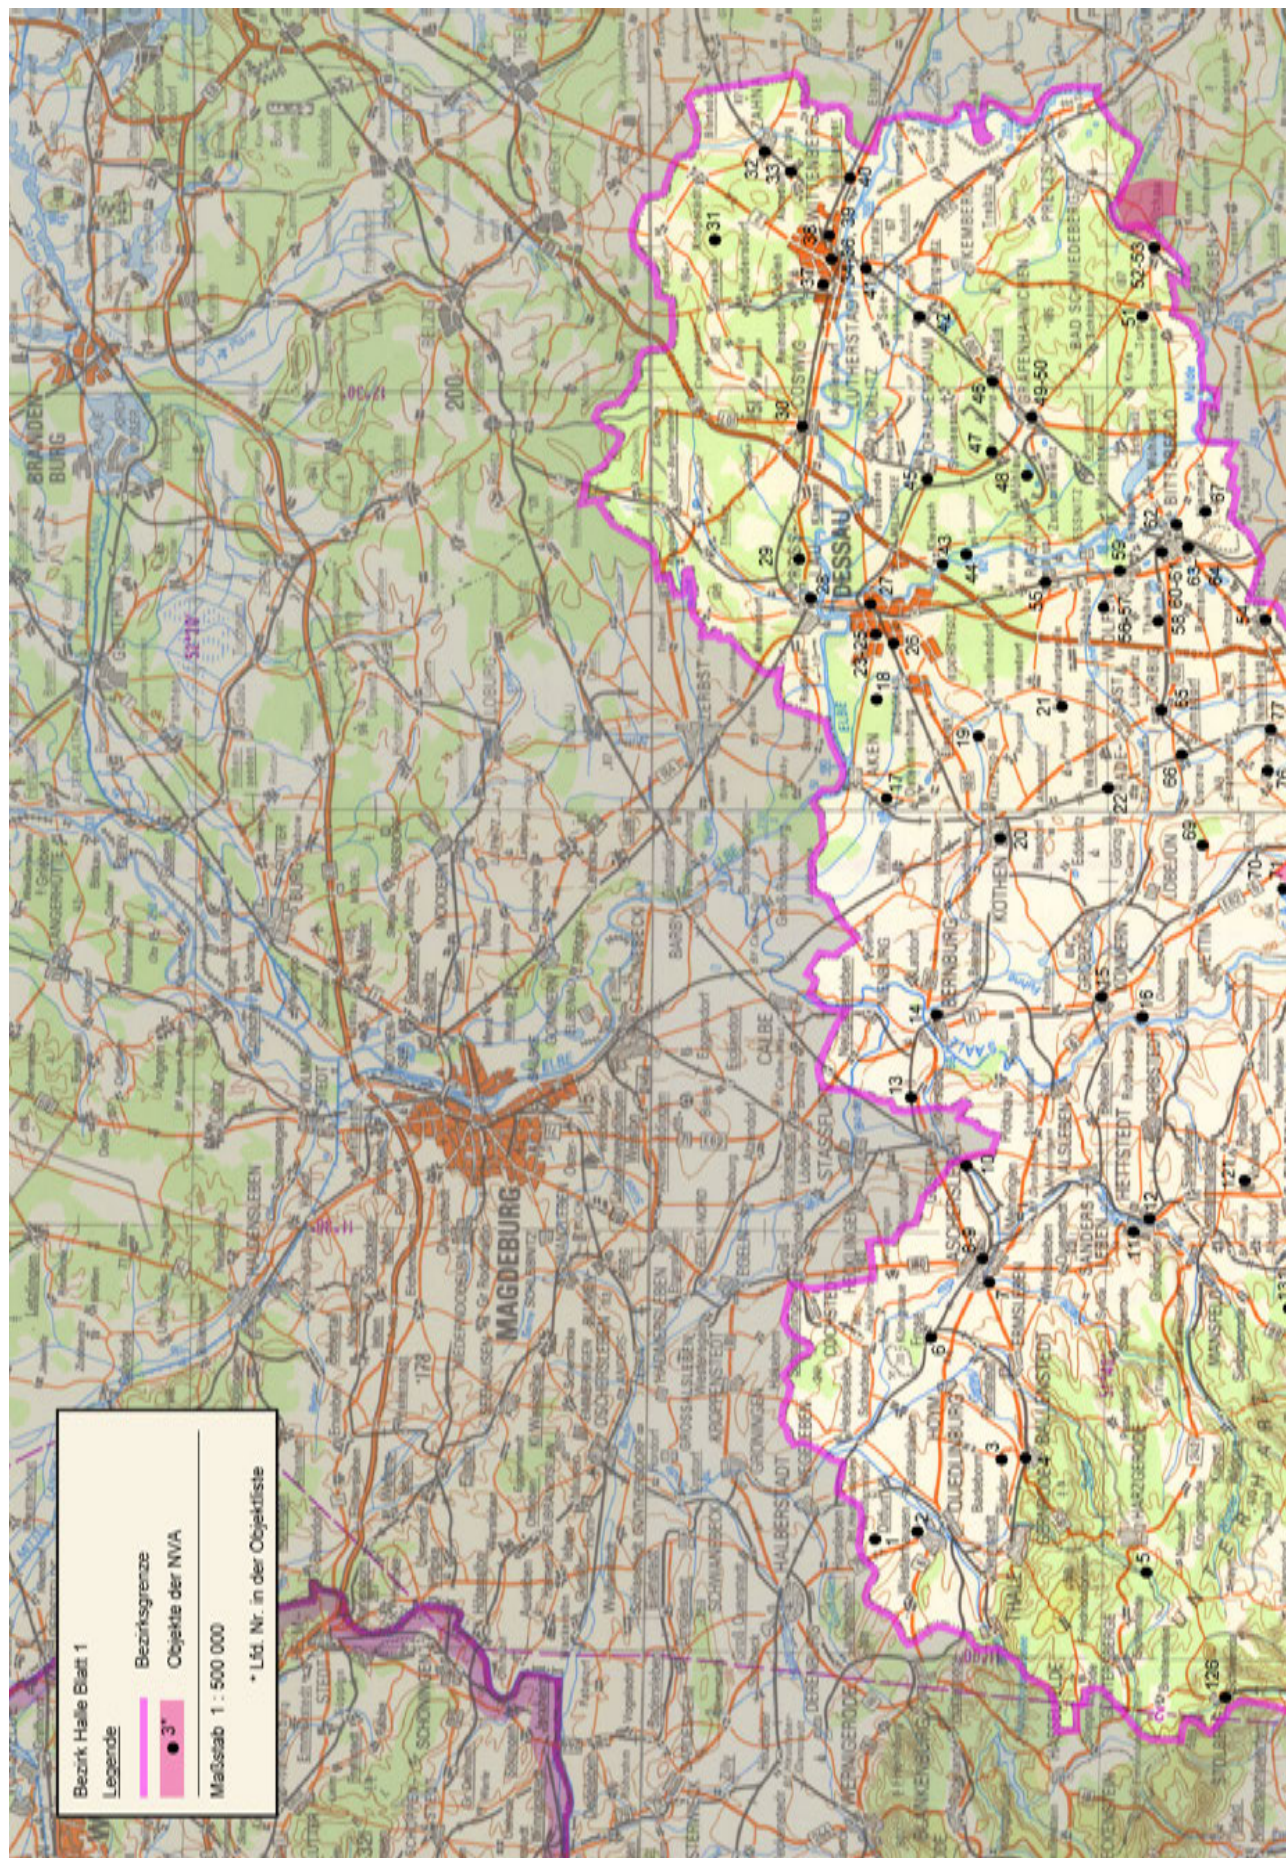

Kartenteil

Karten der Standorte des MfS

Karten der Standorte des MdI

Karten der Standorte der NVA

Karten der Standorte der GSSD

Anhang

Das militärische Kartenwesen der DDR⁹²

Die topographische Aufnahme des Territoriums der DDR und Großberlins erfolgte ab 1953 im Maßstab 1 : 10 000 (TK 10) und wurde durch den Kartographischen Dienst der KVP bzw. NVA durchgeführt. Von ausgewählten Städten wurde im Maßstab 1 : 10 000 ein topographischer Stadtplan (TSP 10) erstellt. Flächendeckend für das Territorium der DDR und Großberlins folgt dieser Grunderfassung die Topographische Karte 1 : 25 000 (TK 25, mit ausgewählten TSP 25). Das grundrissähnliche und ausmessbare Kartenbild (Mess-tischblatt) bildet alle natürlichen und baulichen Gegebenheiten fast ohne Auslassung mit nur geringer Abstraktion ab. Ein Kartenblatt der TK 25 erfasst den Abbildungsbereich von vier Kartenblättern der TK 10. Das nächst folgende und flächendeckende Kartenwerk ist die Topographische Karte 1 : 50 000 (TK 50). Abstraktionen, Generalisierungen und Auslassungen betreffen überwiegend Nebenwege, Nebengleise usw. Die Mischung aus Überblick und Noch-Details machte diese Karte zur Führungskarte von Militär, paramilitärischen Einheiten und Polizei der DDR. Ein Kartenblatt TK 50 umfasst vier Kartenblätter TK 25. Dem schließt sich flächendeckend über die DDR und Großberlin die Topographische Karte 1 : 100 000 (TK 100) als erste sogenannte Generalstabskarte an. Das Kartenbild ist generalisiert und unterlag einer Auswahl, so bei Verkehrswegen oder Gewässern. Ein Kartenblatt TK 100 umfasst vier Kartenblätter TK 50. Die Topographische Karte 1 : 200 000 (TK 200) ist eine flächendeckende Übersichtskarte mit deutlichem Auswahlcharakter und generalisierten Darstellungselementen. Ein Kartenblatt TK 200 umfasst vier Kartenblätter TK 100. Ebenfalls den Zweck einer flächendeckenden Übersichtskarte erfüllt die Topographische Karte 1 : 500 000 (TK 500). Generalisierte Darstellungselemente mit dem übergeordneten Verkehrsnetz und Höhenschichtlinien prägen das Kartenbild. Ein Kartenblatt TK 500 umfasst neun Kartenblätter der TK 200. Den oberen Abschluss bildet die Topographische Karte 1 : 1 000 000 (TK 1000) zum Zweck des geografischen Überblicks. Die Generalisierung der Darstellungselemente ist forciert, Höhenlinien und deutliche Schummerungen (Schattierungen) betonen den Zweck einer geografischen Übersichtskarte. Ein Kartenblatt TK 1 000 umfasst vier Kartenblätter TK 500. Das mittlere Kartenbildformat ab TK 500 lag bei 45 cm x 48 cm, das der TK 25 bis TK 200 bei 37 cm x 34 cm, das der TK 10 bei 47 cm x 43 cm. Von TK 10 bis TK 200 war der Vierfarb-Offsetdruck Standard, für TK 500 und TK 1 000 war es Sechsfarb-Offsetdruck – von Sonderausfertigungen abgesehen.