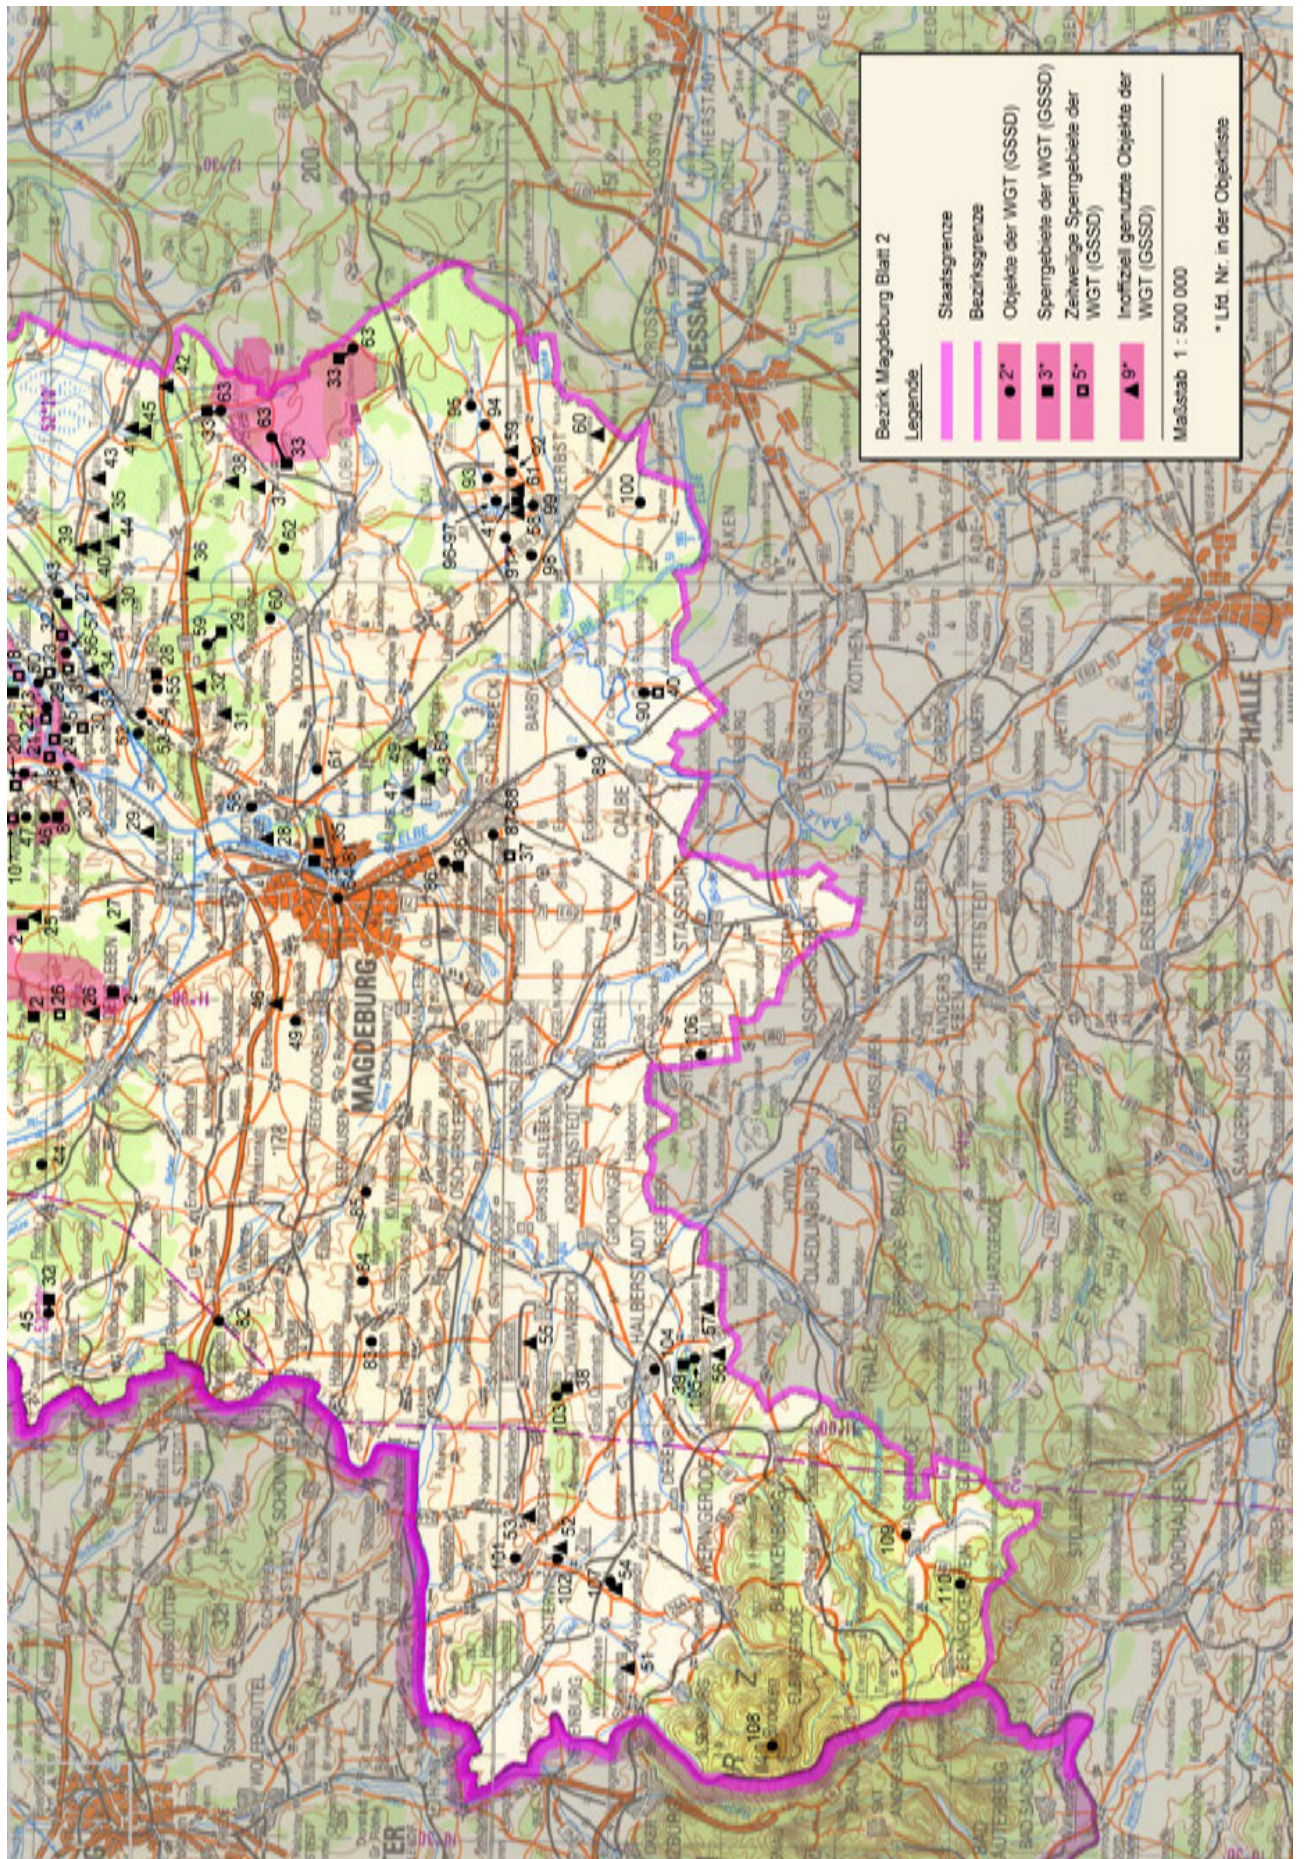

Kartenteil

Karten der Standorte des MfS

Karten der Standorte des MdI

Karten der Standorte der NVA

Karten der Standorte der GSSD

Anhang

Das militärische Kartenwesen der DDR⁹²

Die topographische Aufnahme des Territoriums der DDR und Großberlins erfolgte ab 1953 im Maßstab 1 : 10 000 (TK 10) und wurde durch den Kartographischen Dienst der KVP bzw. NVA durchgeführt. Von ausgewählten Städten wurde im Maßstab 1 : 10 000 ein topographischer Stadtplan (TSP 10) erstellt. Flächendeckend für das Territorium der DDR und Großberlins folgt dieser Grunderfassung die Topographische Karte 1 : 25 000 (TK 25, mit ausgewählten TSP 25). Das grundrissähnliche und ausmessbare Kartenbild (Mess-tischblatt) bildet alle natürlichen und baulichen Gegebenheiten fast ohne Auslassung mit nur geringer Abstraktion ab. Ein Kartenblatt der TK 25 erfasst den Abbildungsbereich von vier Kartenblättern der TK 10. Das nächst folgende und flächendeckende Kartenwerk ist die Topographische Karte 1 : 50 000 (TK 50). Abstraktionen, Generalisierungen und Auslassungen betreffen überwiegend Nebenwege, Nebengleise usw. Die Mischung aus Überblick und Noch-Details machte diese Karte zur Führungskarte von Militär, paramilitärischen Einheiten und Polizei der DDR. Ein Kartenblatt TK 50 umfasst vier Kartenblätter TK 25. Dem schließt sich flächendeckend über die DDR und Großberlin die Topographische Karte 1 : 100 000 (TK 100) als erste sogenannte Generalstabskarte an. Das Kartenbild ist generalisiert und unterlag einer Auswahl, so bei Verkehrswegen oder Gewässern. Ein Kartenblatt TK 100 umfasst vier Kartenblätter TK 50. Die Topographische Karte 1 : 200 000 (TK 200) ist eine flächendeckende Übersichtskarte mit deutlichem Auswahlcharakter und generalisierten Darstellungselementen. Ein Kartenblatt TK 200 umfasst vier Kartenblätter TK 100. Ebenfalls den Zweck einer flächendeckenden Übersichtskarte erfüllt die Topographische Karte 1 : 500 000 (TK 500). Generalisierte Darstellungselemente mit dem übergeordneten Verkehrsnetz und Höhenschichtlinien prägen das Kartenbild. Ein Kartenblatt TK 500 umfasst neun Kartenblätter der TK 200. Den oberen Abschluss bildet die Topographische Karte 1 : 1 000 000 (TK 1000) zum Zweck des geografischen Überblicks. Die Generalisierung der Darstellungselemente ist forciert, Höhenlinien und deutliche Schummerungen (Schattierungen) betonen den Zweck einer geografischen Übersichtskarte. Ein Kartenblatt TK 1 000 umfasst vier Kartenblätter TK 500. Das mittlere Kartenbildformat ab TK 500 lag bei 45 cm x 48 cm, das der TK 25 bis TK 200 bei 37 cm x 34 cm, das der TK 10 bei 47 cm x 43 cm. Von TK 10 bis TK 200 war der Vierfarb-Offsetdruck Standard, für TK 500 und TK 1 000 war es Sechsfarb-Offsetdruck – von Sonderausfertigungen abgesehen.