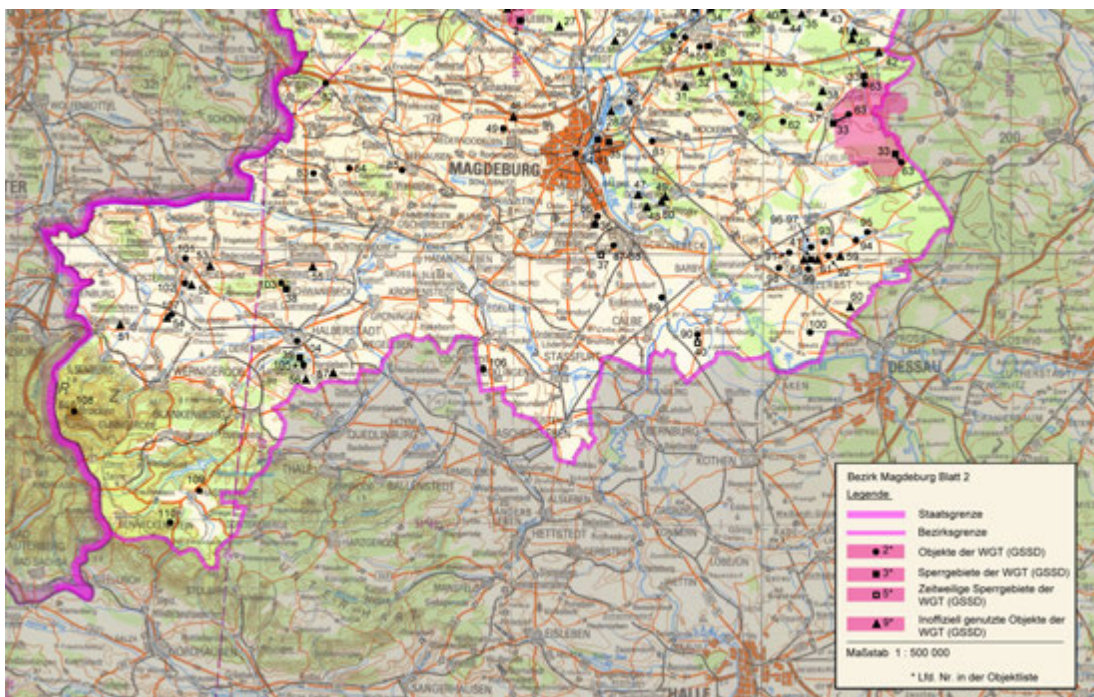

Sperrgebietsdarstellung im »Atlas der Marschstraßen« (oben) und Umsetzung im Bezirksblatt Magdeburg-2 zu GSSD-Objekten im Atlas der »Sperrgebiete in der DDR«, je nach Ausdehnung als Fläche oder mit einer Punktsignatur. Hier betrachtete Fläche rechts von Magdeburg an der Bezirksgrenze, Quelle: Stasi-Unterlagen-Archiv.