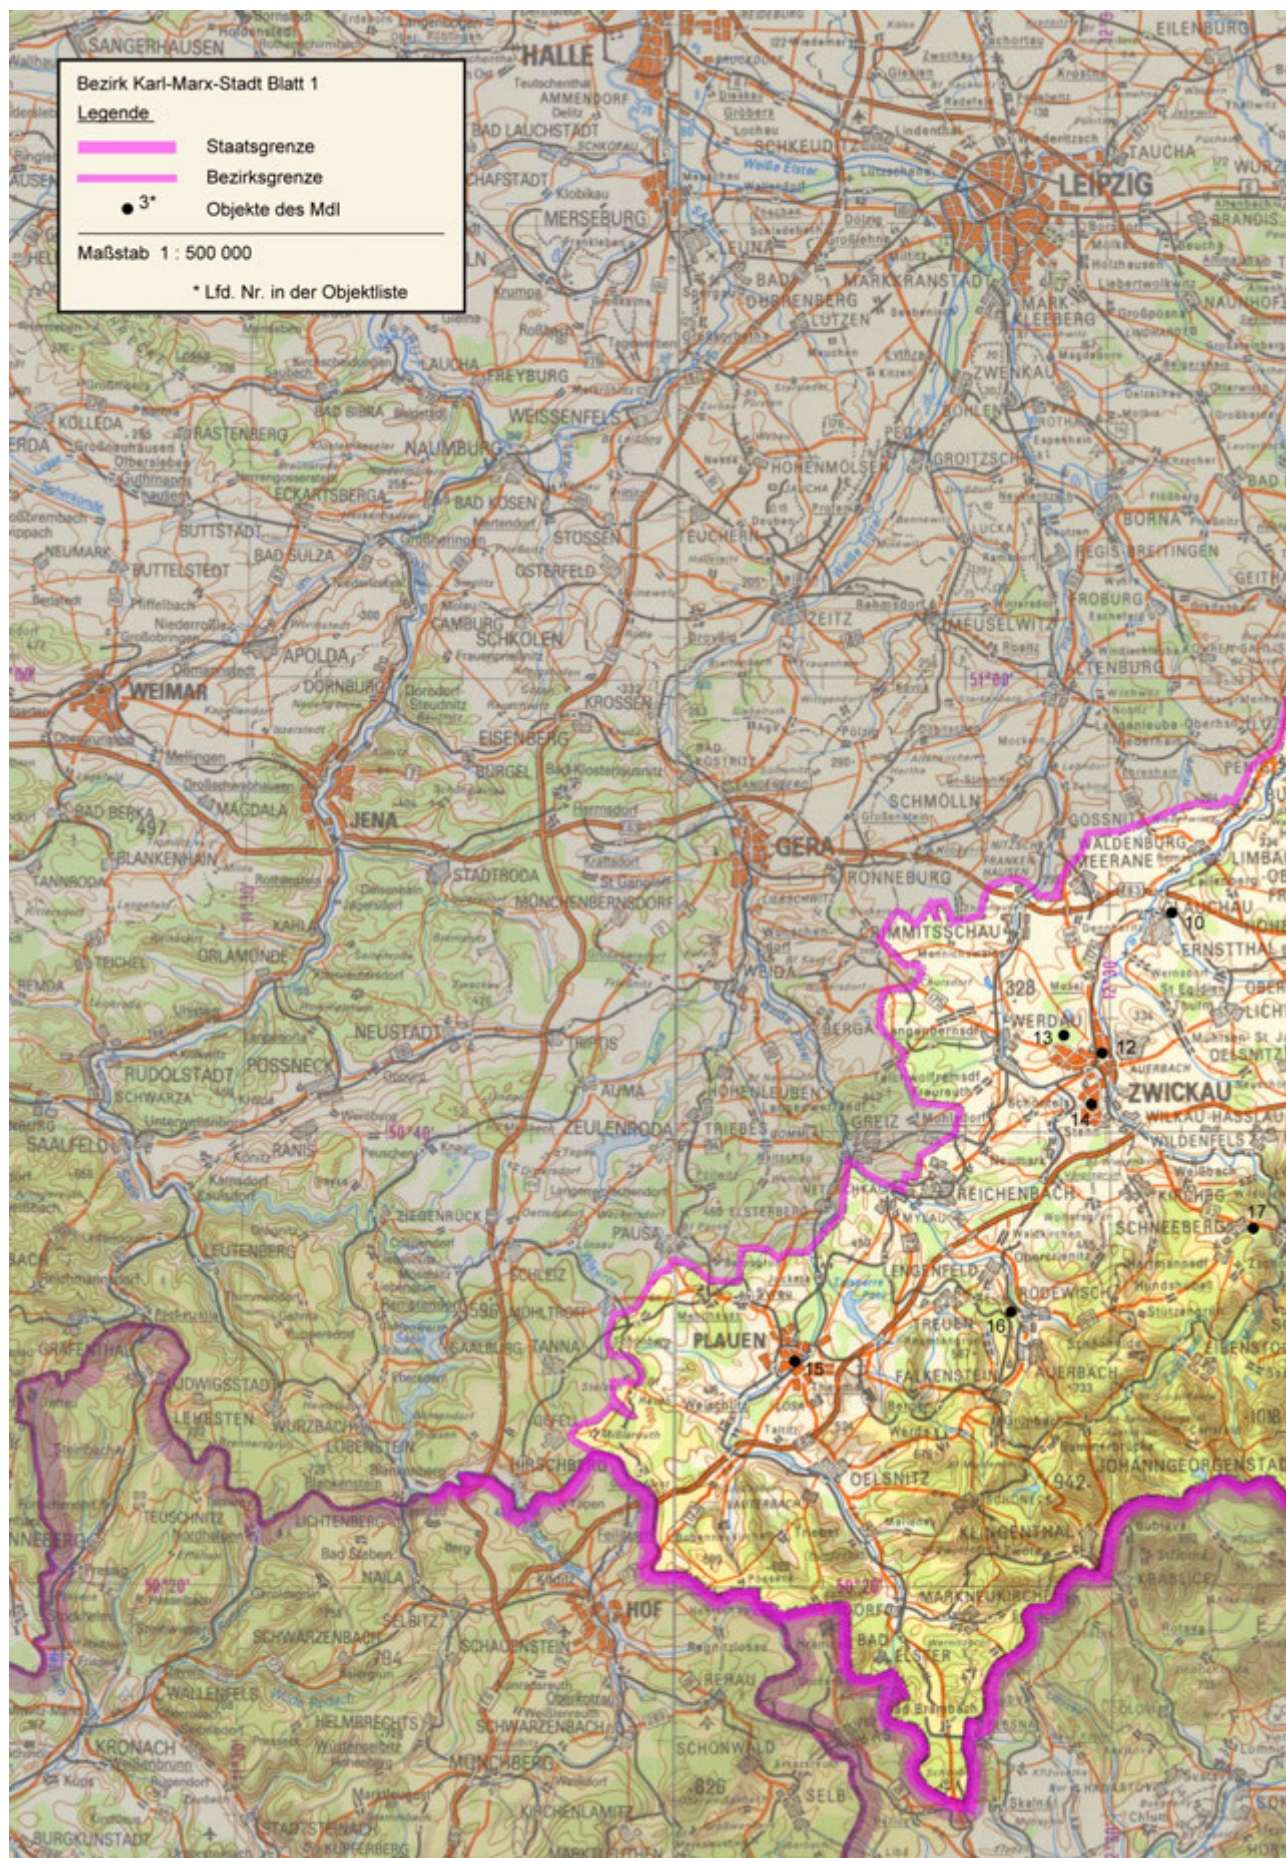

Kartenteil

Karten der Standorte des MfS

Karten der Standorte des MdI

Karten der Standorte der NVA

Karten der Standorte der GSSD

Anhang

Das militärische Kartenwesen der DDR⁹²

Die topographische Aufnahme des Territoriums der DDR und Großberlins erfolgte ab 1953 im Maßstab 1 : 10 000 (TK 10) und wurde durch den Kartographischen Dienst der KVP bzw. NVA durchgeführt. Von ausgewählten Städten wurde im Maßstab 1 : 10 000 ein topographischer Stadtplan (TSP 10) erstellt. Flächendeckend für das Territorium der DDR und Großberlins folgt dieser Grunderfassung die Topographische Karte 1 : 25 000 (TK 25, mit ausgewählten TSP 25). Das grundrissähnliche und ausmessbare Kartenbild (Mess-tischblatt) bildet alle natürlichen und baulichen Gegebenheiten fast ohne Auslassung mit nur geringer Abstraktion ab. Ein Kartenblatt der TK 25 erfasst den Abbildungsbereich von vier Kartenblättern der TK 10. Das nächst folgende und flächendeckende Kartenwerk ist die Topographische Karte 1 : 50 000 (TK 50). Abstraktionen, Generalisierungen und Auslassungen betreffen überwiegend Nebenwege, Nebengleise usw. Die Mischung aus Überblick und Noch-Details machte diese Karte zur Führungskarte von Militär, paramilitärischen Einheiten und Polizei der DDR. Ein Kartenblatt TK 50 umfasst vier Kartenblätter TK 25. Dem schließt sich flächendeckend über die DDR und Großberlin die Topographische Karte 1 : 100 000 (TK 100) als erste sogenannte Generalstabskarte an. Das Kartenbild ist generalisiert und unterlag einer Auswahl, so bei Verkehrswegen oder Gewässern. Ein Kartenblatt TK 100 umfasst vier Kartenblätter TK 50. Die Topographische Karte 1 : 200 000 (TK 200) ist eine flächendeckende Übersichtskarte mit deutlichem Auswahlcharakter und generalisierten Darstellungselementen. Ein Kartenblatt TK 200 umfasst vier Kartenblätter TK 100. Ebenfalls den Zweck einer flächendeckenden Übersichtskarte erfüllt die Topographische Karte 1 : 500 000 (TK 500). Generalisierte Darstellungselemente mit dem übergeordneten Verkehrsnetz und Höhenschichtlinien prägen das Kartenbild. Ein Kartenblatt TK 500 umfasst neun Kartenblätter der TK 200. Den oberen Abschluss bildet die Topographische Karte 1 : 1 000 000 (TK 1000) zum Zweck des geografischen Überblicks. Die Generalisierung der Darstellungselemente ist forciert, Höhenlinien und deutliche Schummerungen (Schattierungen) betonen den Zweck einer geografischen Übersichtskarte. Ein Kartenblatt TK 1 000 umfasst vier Kartenblätter TK 500. Das mittlere Kartenbildformat ab TK 500 lag bei 45 cm x 48 cm, das der TK 25 bis TK 200 bei 37 cm x 34 cm, das der TK 10 bei 47 cm x 43 cm. Von TK 10 bis TK 200 war der Vierfarb-Offsetdruck Standard, für TK 500 und TK 1 000 war es Sechsfarb-Offsetdruck – von Sonderausfertigungen abgesehen.