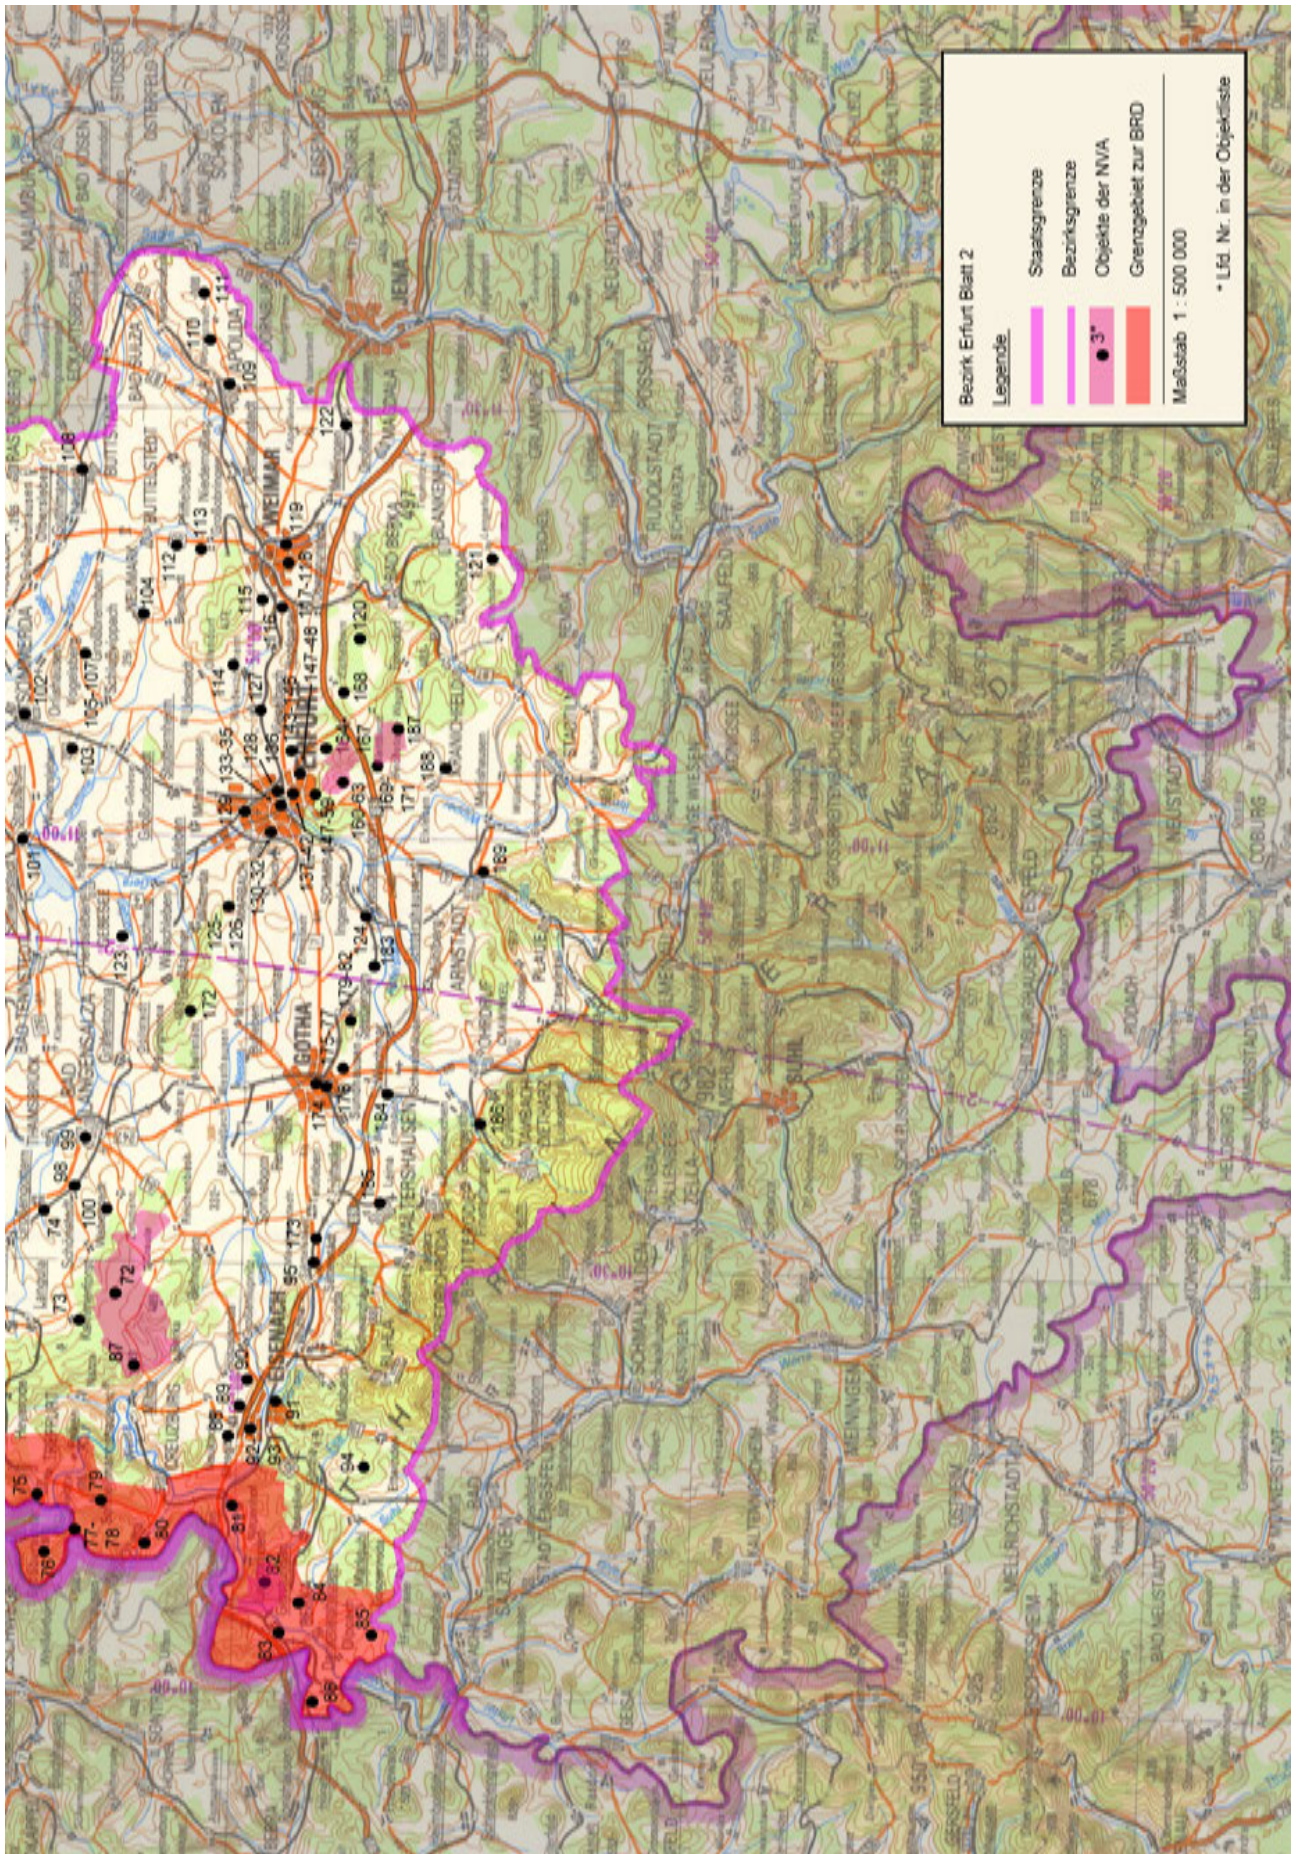

Kartenteil

Karten der Standorte des MfS

Karten der Standorte des MdI

Karten der Standorte der NVA

Karten der Standorte der GSSD

Anhang

Das militärische Kartenwesen der DDR⁹²

Die topographische Aufnahme des Territoriums der DDR und Großberlins erfolgte ab 1953 im Maßstab 1 : 10 000 (TK 10) und wurde durch den Kartographischen Dienst der KVP bzw. NVA durchgeführt. Von ausgewählten Städten wurde im Maßstab 1 : 10 000 ein topographischer Stadtplan (TSP 10) erstellt. Flächendeckend für das Territorium der DDR und Großberlins folgt dieser Grunderfassung die Topographische Karte 1 : 25 000 (TK 25, mit ausgewählten TSP 25). Das grundrissähnliche und ausmessbare Kartenbild (Mess-tischblatt) bildet alle natürlichen und baulichen Gegebenheiten fast ohne Auslassung mit nur geringer Abstraktion ab. Ein Kartenblatt der TK 25 erfasst den Abbildungsbereich von vier Kartenblättern der TK 10. Das nächst folgende und flächendeckende Kartenwerk ist die Topographische Karte 1 : 50 000 (TK 50). Abstraktionen, Generalisierungen und Auslassungen betreffen überwiegend Nebenwege, Nebengleise usw. Die Mischung aus Überblick und Noch-Details machte diese Karte zur Führungskarte von Militär, paramilitärischen Einheiten und Polizei der DDR. Ein Kartenblatt TK 50 umfasst vier Kartenblätter TK 25. Dem schließt sich flächendeckend über die DDR und Großberlin die Topographische Karte 1 : 100 000 (TK 100) als erste sogenannte Generalstabskarte an. Das Kartenbild ist generalisiert und unterlag einer Auswahl, so bei Verkehrswegen oder Gewässern. Ein Kartenblatt TK 100 umfasst vier Kartenblätter TK 50. Die Topographische Karte 1 : 200 000 (TK 200) ist eine flächendeckende Übersichtskarte mit deutlichem Auswahlcharakter und generalisierten Darstellungselementen. Ein Kartenblatt TK 200 umfasst vier Kartenblätter TK 100. Ebenfalls den Zweck einer flächendeckenden Übersichtskarte erfüllt die Topographische Karte 1 : 500 000 (TK 500). Generalisierte Darstellungselemente mit dem übergeordneten Verkehrsnetz und Höhenschichtlinien prägen das Kartenbild. Ein Kartenblatt TK 500 umfasst neun Kartenblätter der TK 200. Den oberen Abschluss bildet die Topographische Karte 1 : 1 000 000 (TK 1000) zum Zweck des geografischen Überblicks. Die Generalisierung der Darstellungselemente ist forciert, Höhenlinien und deutliche Schummerungen (Schattierungen) betonen den Zweck einer geografischen Übersichtskarte. Ein Kartenblatt TK 1 000 umfasst vier Kartenblätter TK 500. Das mittlere Kartenbildformat ab TK 500 lag bei 45 cm x 48 cm, das der TK 25 bis TK 200 bei 37 cm x 34 cm, das der TK 10 bei 47 cm x 43 cm. Von TK 10 bis TK 200 war der Vierfarb-Offsetdruck Standard, für TK 500 und TK 1 000 war es Sechsfarb-Offsetdruck – von Sonderausfertigungen abgesehen.