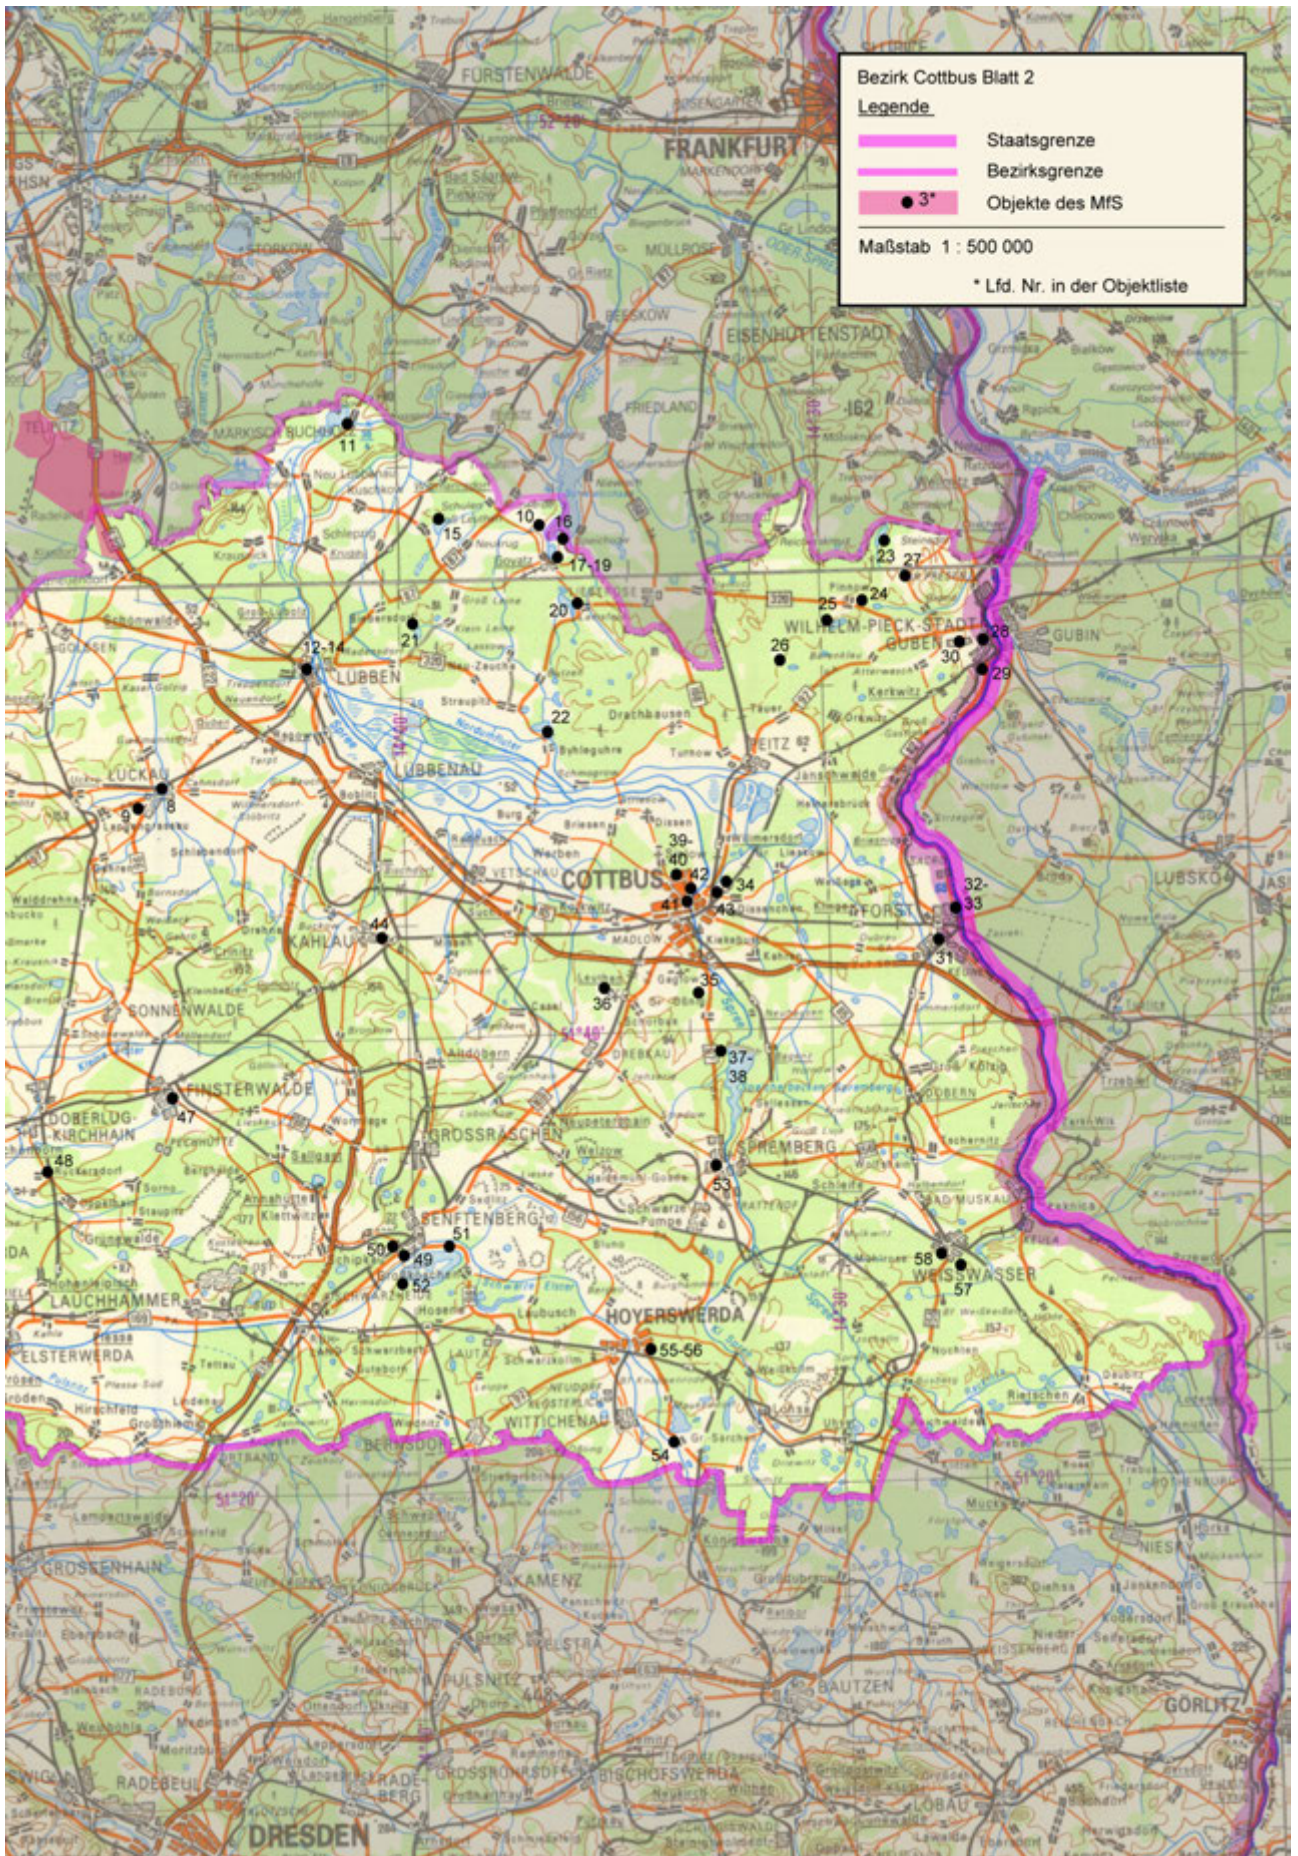

Kartenteil

Karten der Standorte des MfS

Karten der Standorte des MdI

Karten der Standorte der NVA

Karten der Standorte der GSSD

Anhang

Das militärische Kartenwesen der DDR⁹²

Die topographische Aufnahme des Territoriums der DDR und Großberlins erfolgte ab 1953 im Maßstab 1 : 10 000 (TK 10) und wurde durch den Kartographischen Dienst der KVP bzw. NVA durchgeführt. Von ausgewählten Städten wurde im Maßstab 1 : 10 000 ein topographischer Stadtplan (TSP 10) erstellt. Flächendeckend für das Territorium der DDR und Großberlins folgt dieser Grunderfassung die Topographische Karte 1 : 25 000 (TK 25, mit ausgewählten TSP 25). Das grundrissähnliche und ausmessbare Kartenbild (Mess-tischblatt) bildet alle natürlichen und baulichen Gegebenheiten fast ohne Auslassung mit nur geringer Abstraktion ab. Ein Kartenblatt der TK 25 erfasst den Abbildungsbereich von vier Kartenblättern der TK 10. Das nächst folgende und flächendeckende Kartenwerk ist die Topographische Karte 1 : 50 000 (TK 50). Abstraktionen, Generalisierungen und Auslassungen betreffen überwiegend Nebenwege, Nebengleise usw. Die Mischung aus Überblick und Noch-Details machte diese Karte zur Führungskarte von Militär, paramilitärischen Einheiten und Polizei der DDR. Ein Kartenblatt TK 50 umfasst vier Kartenblätter TK 25. Dem schließt sich flächendeckend über die DDR und Großberlin die Topographische Karte 1 : 100 000 (TK 100) als erste sogenannte Generalstabskarte an. Das Kartenbild ist generalisiert und unterlag einer Auswahl, so bei Verkehrswegen oder Gewässern. Ein Kartenblatt TK 100 umfasst vier Kartenblätter TK 50. Die Topographische Karte 1 : 200 000 (TK 200) ist eine flächendeckende Übersichtskarte mit deutlichem Auswahlcharakter und generalisierten Darstellungselementen. Ein Kartenblatt TK 200 umfasst vier Kartenblätter TK 100. Ebenfalls den Zweck einer flächendeckenden Übersichtskarte erfüllt die Topographische Karte 1 : 500 000 (TK 500). Generalisierte Darstellungselemente mit dem übergeordneten Verkehrsnetz und Höhenschichtlinien prägen das Kartenbild. Ein Kartenblatt TK 500 umfasst neun Kartenblätter der TK 200. Den oberen Abschluss bildet die Topographische Karte 1 : 1 000 000 (TK 1000) zum Zweck des geografischen Überblicks. Die Generalisierung der Darstellungselemente ist forciert, Höhenlinien und deutliche Schummerungen (Schattierungen) betonen den Zweck einer geografischen Übersichtskarte. Ein Kartenblatt TK 1 000 umfasst vier Kartenblätter TK 500. Das mittlere Kartenbildformat ab TK 500 lag bei 45 cm x 48 cm, das der TK 25 bis TK 200 bei 37 cm x 34 cm, das der TK 10 bei 47 cm x 43 cm. Von TK 10 bis TK 200 war der Vierfarb-Offsetdruck Standard, für TK 500 und TK 1 000 war es Sechsfarb-Offsetdruck – von Sonderausfertigungen abgesehen.