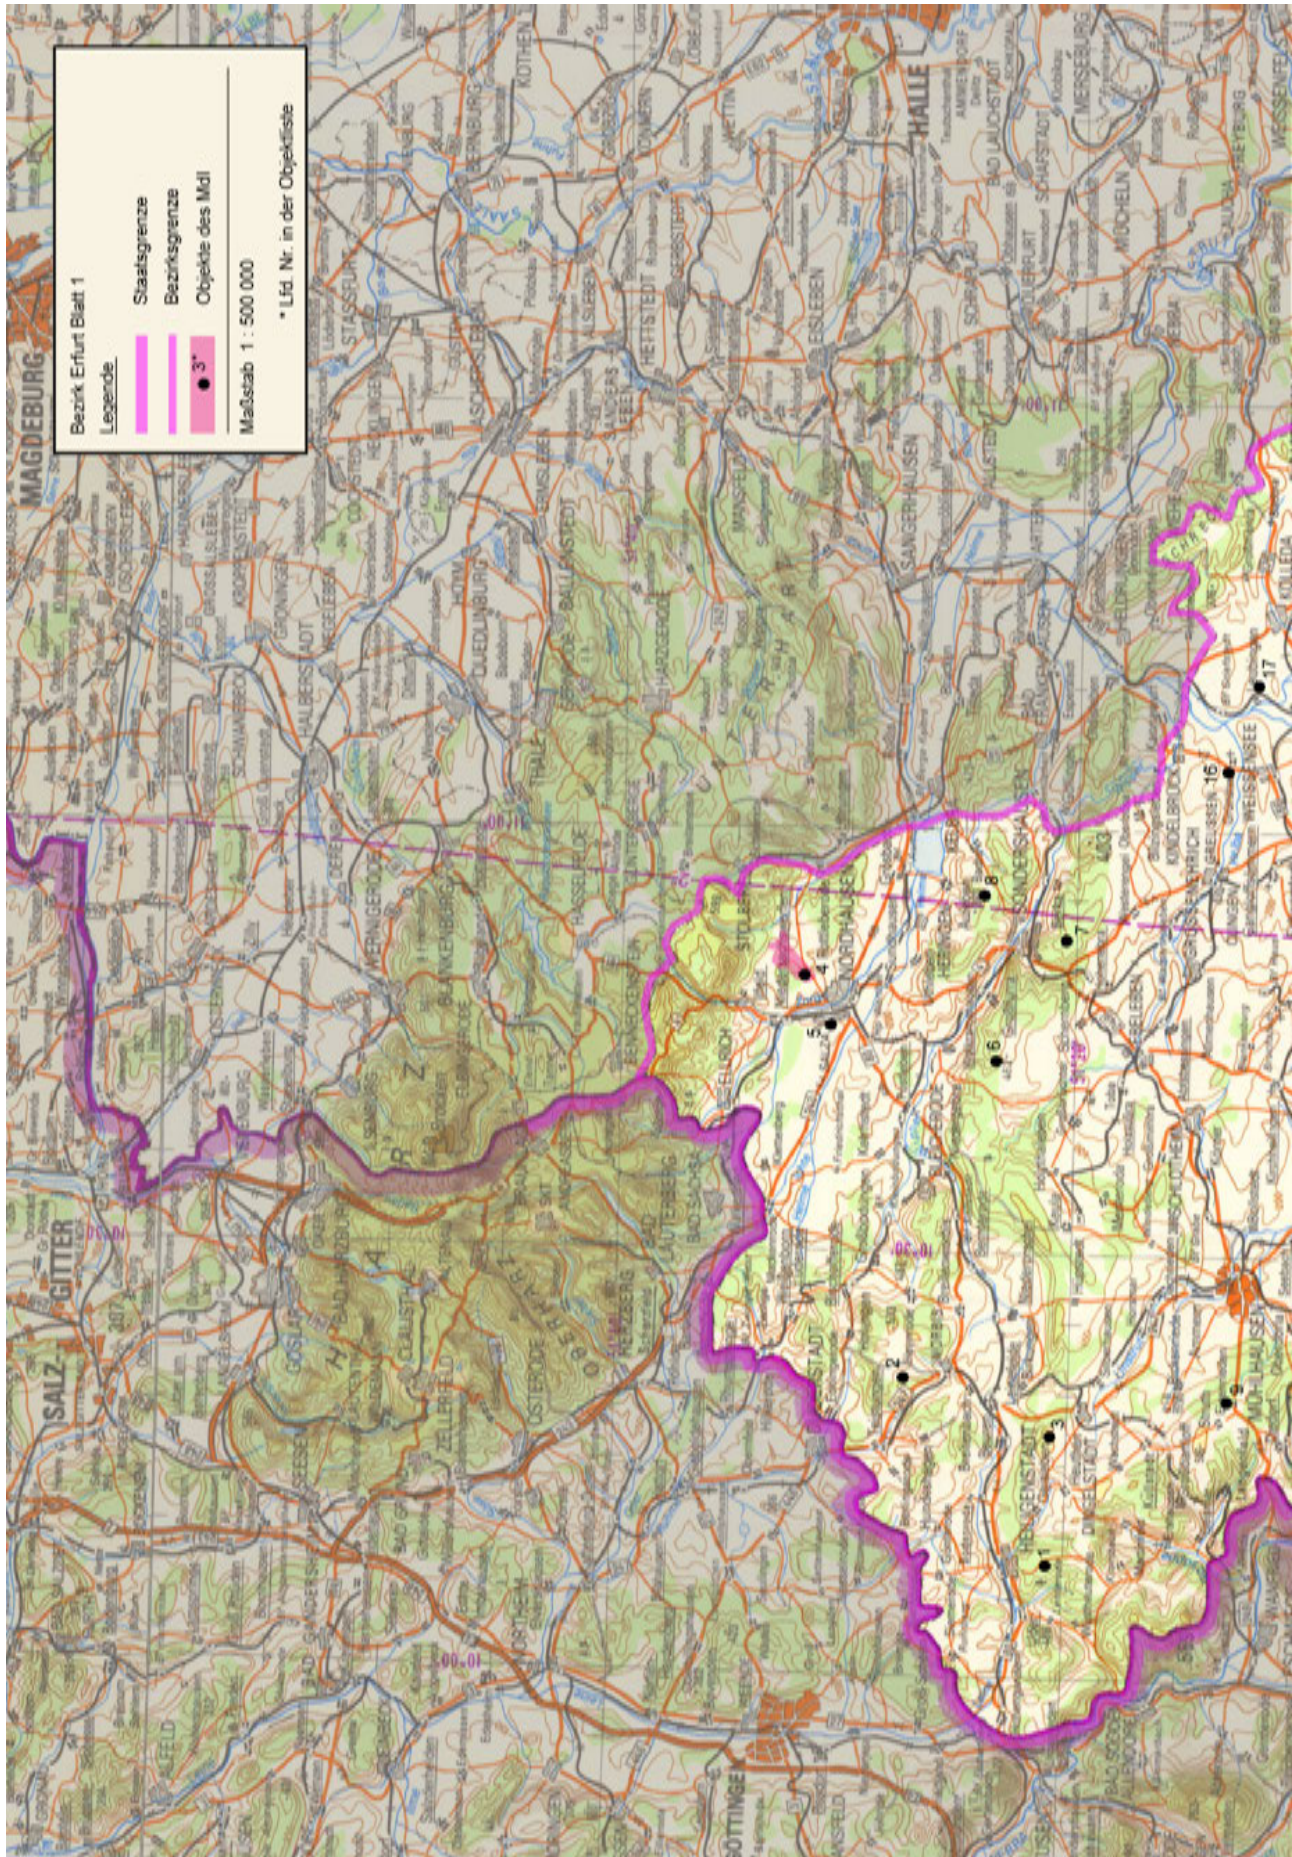

Kartenteil

Karten der Standorte des MfS

Karten der Standorte des MdI

Karten der Standorte der NVA

Karten der Standorte der GSSD

Anhang

Das militärische Kartenwesen der DDR⁹²

Die topographische Aufnahme des Territoriums der DDR und Großberlins erfolgte ab 1953 im Maßstab 1 : 10 000 (TK 10) und wurde durch den Kartographischen Dienst der KVP bzw. NVA durchgeführt. Von ausgewählten Städten wurde im Maßstab 1 : 10 000 ein topographischer Stadtplan (TSP 10) erstellt. Flächendeckend für das Territorium der DDR und Großberlins folgt dieser Grunderfassung die Topographische Karte 1 : 25 000 (TK 25, mit ausgewählten TSP 25). Das grundrissähnliche und ausmessbare Kartenbild (Mess-tischblatt) bildet alle natürlichen und baulichen Gegebenheiten fast ohne Auslassung mit nur geringer Abstraktion ab. Ein Kartenblatt der TK 25 erfasst den Abbildungsbereich von vier Kartenblättern der TK 10. Das nächst folgende und flächendeckende Kartenwerk ist die Topographische Karte 1 : 50 000 (TK 50). Abstraktionen, Generalisierungen und Auslassungen betreffen überwiegend Nebenwege, Nebengleise usw. Die Mischung aus Überblick und Noch-Details machte diese Karte zur Führungskarte von Militär, paramilitärischen Einheiten und Polizei der DDR. Ein Kartenblatt TK 50 umfasst vier Kartenblätter TK 25. Dem schließt sich flächendeckend über die DDR und Großberlin die Topographische Karte 1 : 100 000 (TK 100) als erste sogenannte Generalstabskarte an. Das Kartenbild ist generalisiert und unterlag einer Auswahl, so bei Verkehrswegen oder Gewässern. Ein Kartenblatt TK 100 umfasst vier Kartenblätter TK 50. Die Topographische Karte 1 : 200 000 (TK 200) ist eine flächendeckende Übersichtskarte mit deutlichem Auswahlcharakter und generalisierten Darstellungselementen. Ein Kartenblatt TK 200 umfasst vier Kartenblätter TK 100. Ebenfalls den Zweck einer flächendeckenden Übersichtskarte erfüllt die Topographische Karte 1 : 500 000 (TK 500). Generalisierte Darstellungselemente mit dem übergeordneten Verkehrsnetz und Höhenschichtlinien prägen das Kartenbild. Ein Kartenblatt TK 500 umfasst neun Kartenblätter der TK 200. Den oberen Abschluss bildet die Topographische Karte 1 : 1 000 000 (TK 1000) zum Zweck des geografischen Überblicks. Die Generalisierung der Darstellungselemente ist forciert, Höhenlinien und deutliche Schummerungen (Schattierungen) betonen den Zweck einer geografischen Übersichtskarte. Ein Kartenblatt TK 1 000 umfasst vier Kartenblätter TK 500. Das mittlere Kartenbildformat ab TK 500 lag bei 45 cm x 48 cm, das der TK 25 bis TK 200 bei 37 cm x 34 cm, das der TK 10 bei 47 cm x 43 cm. Von TK 10 bis TK 200 war der Vierfarb-Offsetdruck Standard, für TK 500 und TK 1 000 war es Sechsfarb-Offsetdruck – von Sonderausfertigungen abgesehen.