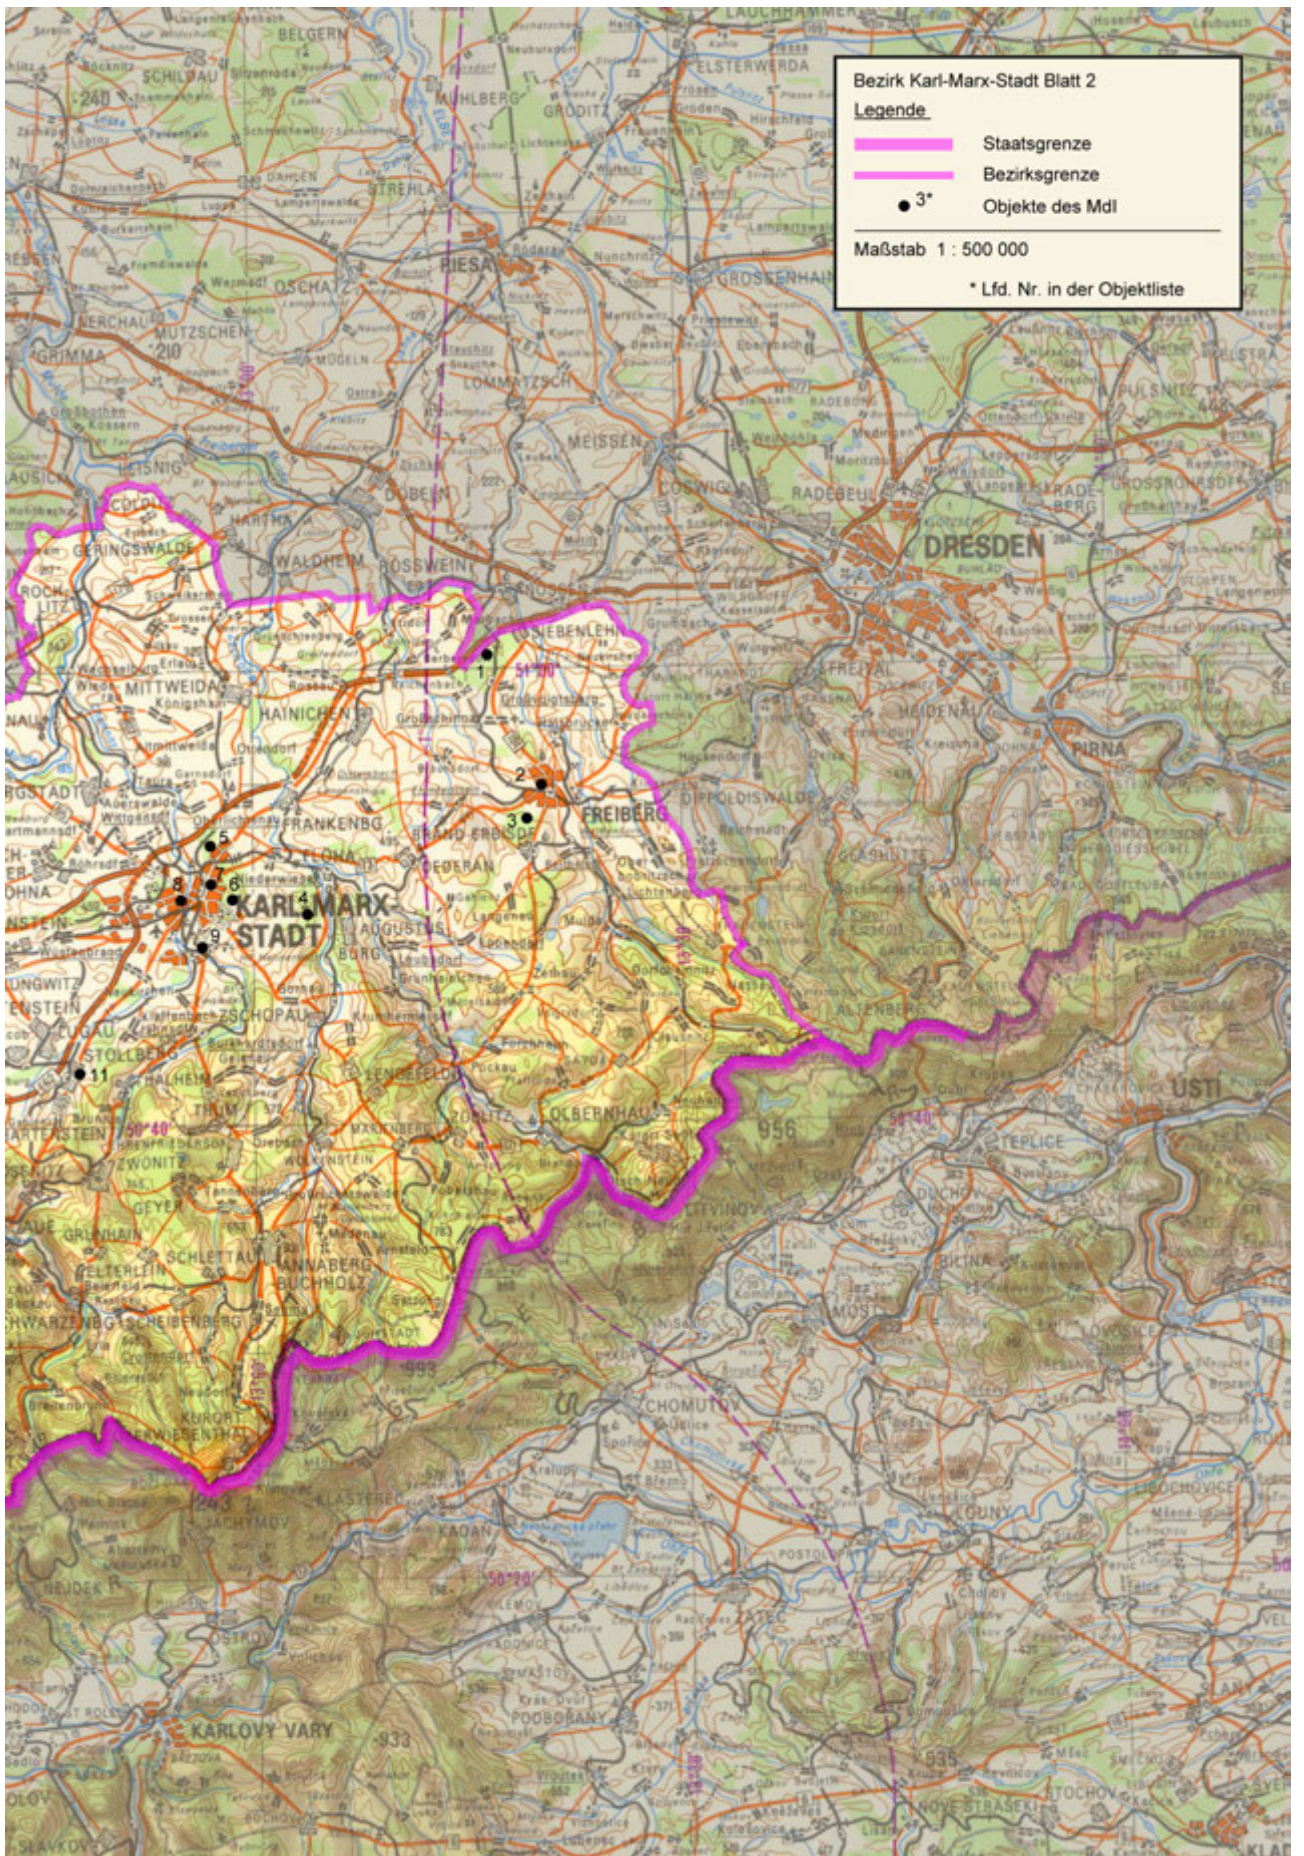

Kartenteil

Karten der Standorte des MfS

Karten der Standorte des MdI

Karten der Standorte der NVA

Karten der Standorte der GSSD

Anhang

Das militärische Kartenwesen der DDR⁹²

Die topographische Aufnahme des Territoriums der DDR und Großberlins erfolgte ab 1953 im Maßstab 1 : 10 000 (TK 10) und wurde durch den Kartographischen Dienst der KVP bzw. NVA durchgeführt. Von ausgewählten Städten wurde im Maßstab 1 : 10 000 ein topographischer Stadtplan (TSP 10) erstellt. Flächendeckend für das Territorium der DDR und Großberlins folgt dieser Grunderfassung die Topographische Karte 1 : 25 000 (TK 25, mit ausgewählten TSP 25). Das grundrissähnliche und ausmessbare Kartenbild (Mess-tischblatt) bildet alle natürlichen und baulichen Gegebenheiten fast ohne Auslassung mit nur geringer Abstraktion ab. Ein Kartenblatt der TK 25 erfasst den Abbildungsbereich von vier Kartenblättern der TK 10. Das nächst folgende und flächendeckende Kartenwerk ist die Topographische Karte 1 : 50 000 (TK 50). Abstraktionen, Generalisierungen und Auslassungen betreffen überwiegend Nebenwege, Nebengleise usw. Die Mischung aus Überblick und Noch-Details machte diese Karte zur Führungskarte von Militär, paramilitärischen Einheiten und Polizei der DDR. Ein Kartenblatt TK 50 umfasst vier Kartenblätter TK 25. Dem schließt sich flächendeckend über die DDR und Großberlin die Topographische Karte 1 : 100 000 (TK 100) als erste sogenannte Generalstabskarte an. Das Kartenbild ist generalisiert und unterlag einer Auswahl, so bei Verkehrswegen oder Gewässern. Ein Kartenblatt TK 100 umfasst vier Kartenblätter TK 50. Die Topographische Karte 1 : 200 000 (TK 200) ist eine flächendeckende Übersichtskarte mit deutlichem Auswahlcharakter und generalisierten Darstellungselementen. Ein Kartenblatt TK 200 umfasst vier Kartenblätter TK 100. Ebenfalls den Zweck einer flächendeckenden Übersichtskarte erfüllt die Topographische Karte 1 : 500 000 (TK 500). Generalisierte Darstellungselemente mit dem übergeordneten Verkehrsnetz und Höhenschichtlinien prägen das Kartenbild. Ein Kartenblatt TK 500 umfasst neun Kartenblätter der TK 200. Den oberen Abschluss bildet die Topographische Karte 1 : 1 000 000 (TK 1000) zum Zweck des geografischen Überblicks. Die Generalisierung der Darstellungselemente ist forciert, Höhenlinien und deutliche Schummerungen (Schattierungen) betonen den Zweck einer geografischen Übersichtskarte. Ein Kartenblatt TK 1 000 umfasst vier Kartenblätter TK 500. Das mittlere Kartenbildformat ab TK 500 lag bei 45 cm x 48 cm, das der TK 25 bis TK 200 bei 37 cm x 34 cm, das der TK 10 bei 47 cm x 43 cm. Von TK 10 bis TK 200 war der Vierfarb-Offsetdruck Standard, für TK 500 und TK 1 000 war es Sechsfarb-Offsetdruck – von Sonderausfertigungen abgesehen.