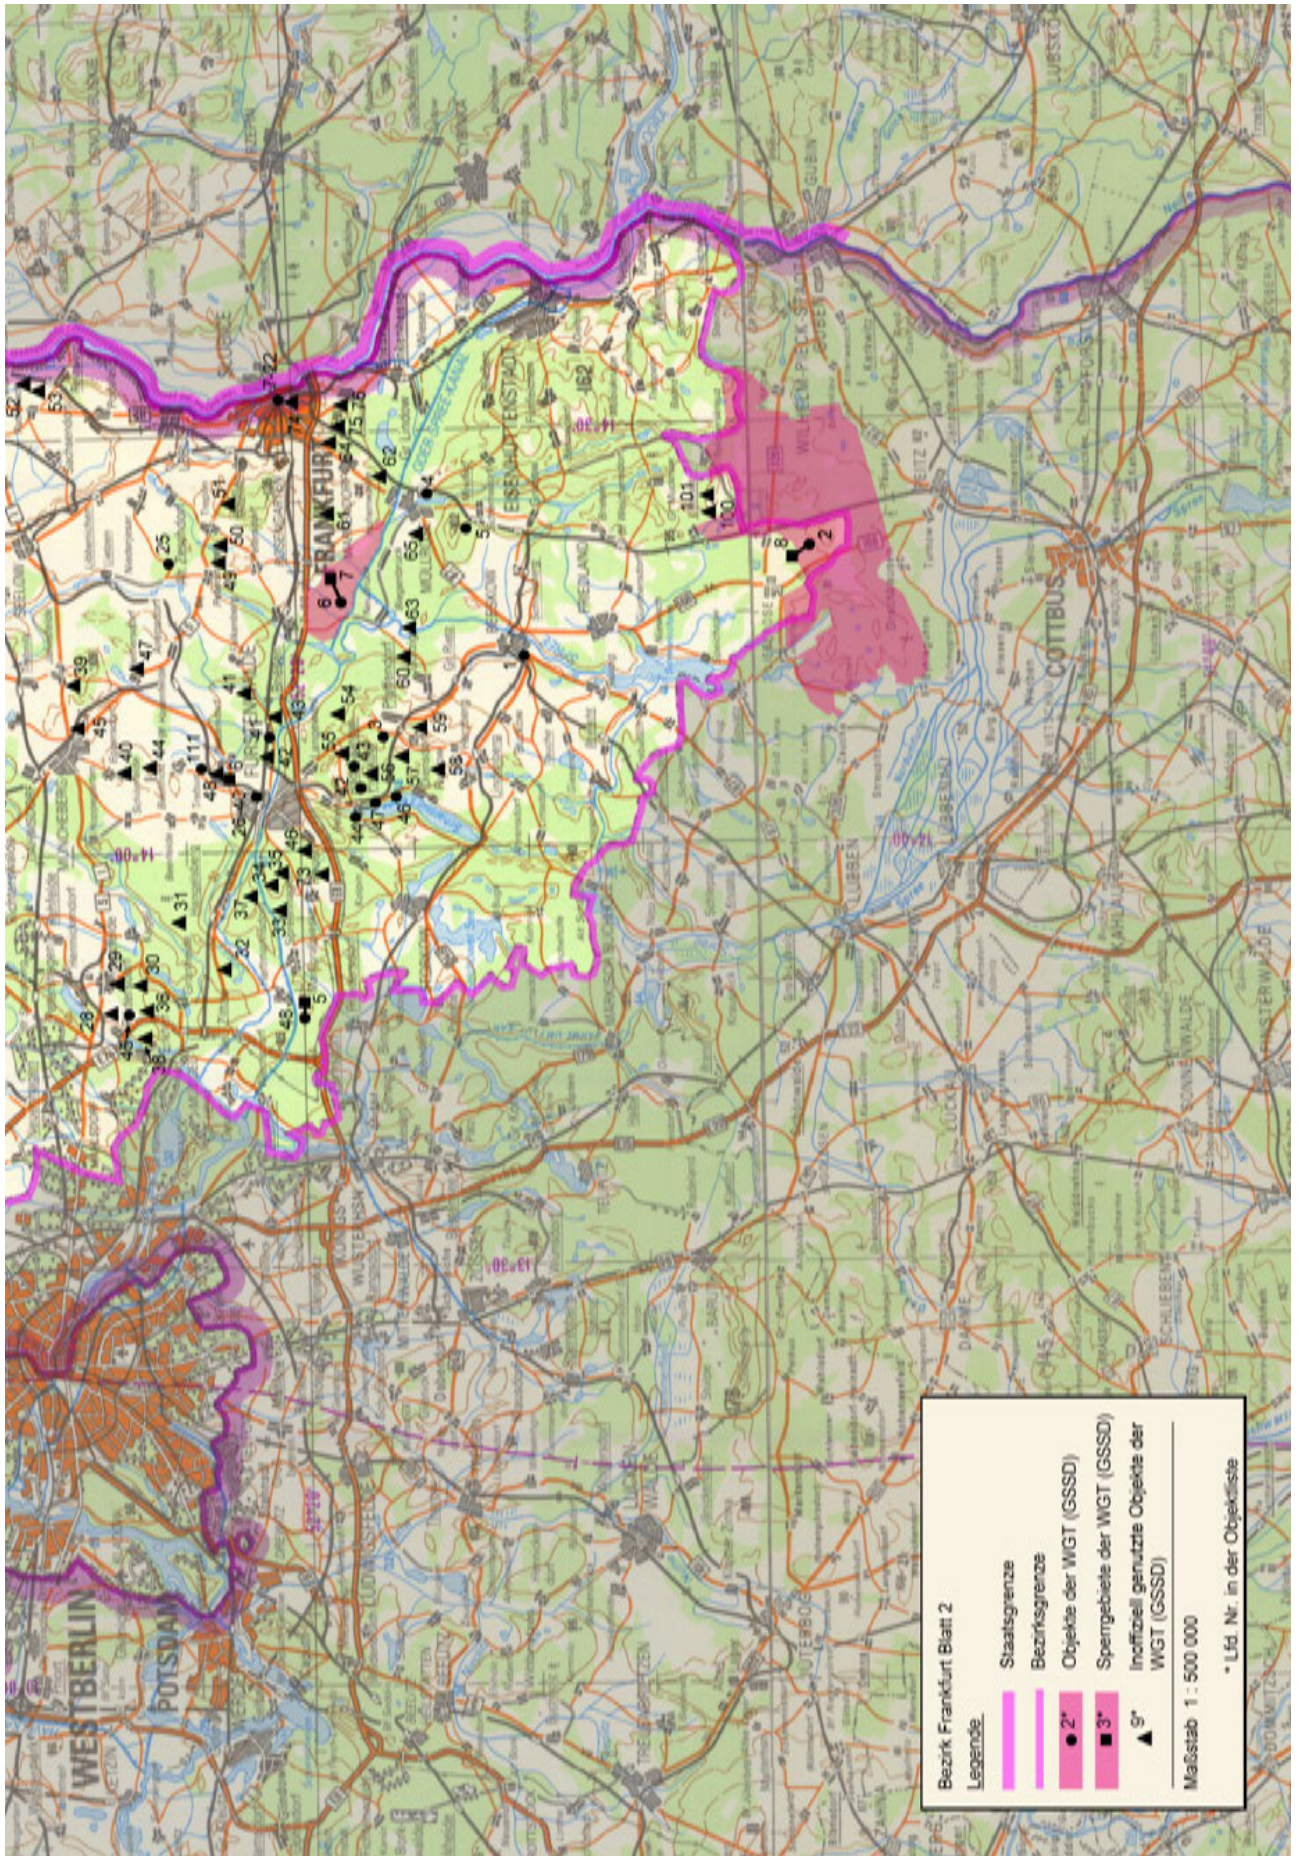

Kartenteil

Karten der Standorte des MfS

Karten der Standorte des MdI

Karten der Standorte der NVA

Karten der Standorte der GSSD

Anhang

Das militärische Kartenwesen der DDR⁹²

Die topographische Aufnahme des Territoriums der DDR und Großberlins erfolgte ab 1953 im Maßstab 1 : 10 000 (TK 10) und wurde durch den Kartographischen Dienst der KVP bzw. NVA durchgeführt. Von ausgewählten Städten wurde im Maßstab 1 : 10 000 ein topographischer Stadtplan (TSP 10) erstellt. Flächendeckend für das Territorium der DDR und Großberlins folgt dieser Grunderfassung die Topographische Karte 1 : 25 000 (TK 25, mit ausgewählten TSP 25). Das grundrissähnliche und ausmessbare Kartenbild (Mess-tischblatt) bildet alle natürlichen und baulichen Gegebenheiten fast ohne Auslassung mit nur geringer Abstraktion ab. Ein Kartenblatt der TK 25 erfasst den Abbildungsbereich von vier Kartenblättern der TK 10. Das nächst folgende und flächendeckende Kartenwerk ist die Topographische Karte 1 : 50 000 (TK 50). Abstraktionen, Generalisierungen und Auslassungen betreffen überwiegend Nebenwege, Nebengleise usw. Die Mischung aus Überblick und Noch-Details machte diese Karte zur Führungskarte von Militär, paramilitärischen Einheiten und Polizei der DDR. Ein Kartenblatt TK 50 umfasst vier Kartenblätter TK 25. Dem schließt sich flächendeckend über die DDR und Großberlin die Topographische Karte 1 : 100 000 (TK 100) als erste sogenannte Generalstabskarte an. Das Kartenbild ist generalisiert und unterlag einer Auswahl, so bei Verkehrswegen oder Gewässern. Ein Kartenblatt TK 100 umfasst vier Kartenblätter TK 50. Die Topographische Karte 1 : 200 000 (TK 200) ist eine flächendeckende Übersichtskarte mit deutlichem Auswahlcharakter und generalisierten Darstellungselementen. Ein Kartenblatt TK 200 umfasst vier Kartenblätter TK 100. Ebenfalls den Zweck einer flächendeckenden Übersichtskarte erfüllt die Topographische Karte 1 : 500 000 (TK 500). Generalisierte Darstellungselemente mit dem übergeordneten Verkehrsnetz und Höhenschichtlinien prägen das Kartenbild. Ein Kartenblatt TK 500 umfasst neun Kartenblätter der TK 200. Den oberen Abschluss bildet die Topographische Karte 1 : 1 000 000 (TK 1000) zum Zweck des geografischen Überblicks. Die Generalisierung der Darstellungselemente ist forciert, Höhenlinien und deutliche Schummerungen (Schattierungen) betonen den Zweck einer geografischen Übersichtskarte. Ein Kartenblatt TK 1 000 umfasst vier Kartenblätter TK 500. Das mittlere Kartenbildformat ab TK 500 lag bei 45 cm x 48 cm, das der TK 25 bis TK 200 bei 37 cm x 34 cm, das der TK 10 bei 47 cm x 43 cm. Von TK 10 bis TK 200 war der Vierfarb-Offsetdruck Standard, für TK 500 und TK 1 000 war es Sechsfarb-Offsetdruck – von Sonderausfertigungen abgesehen.