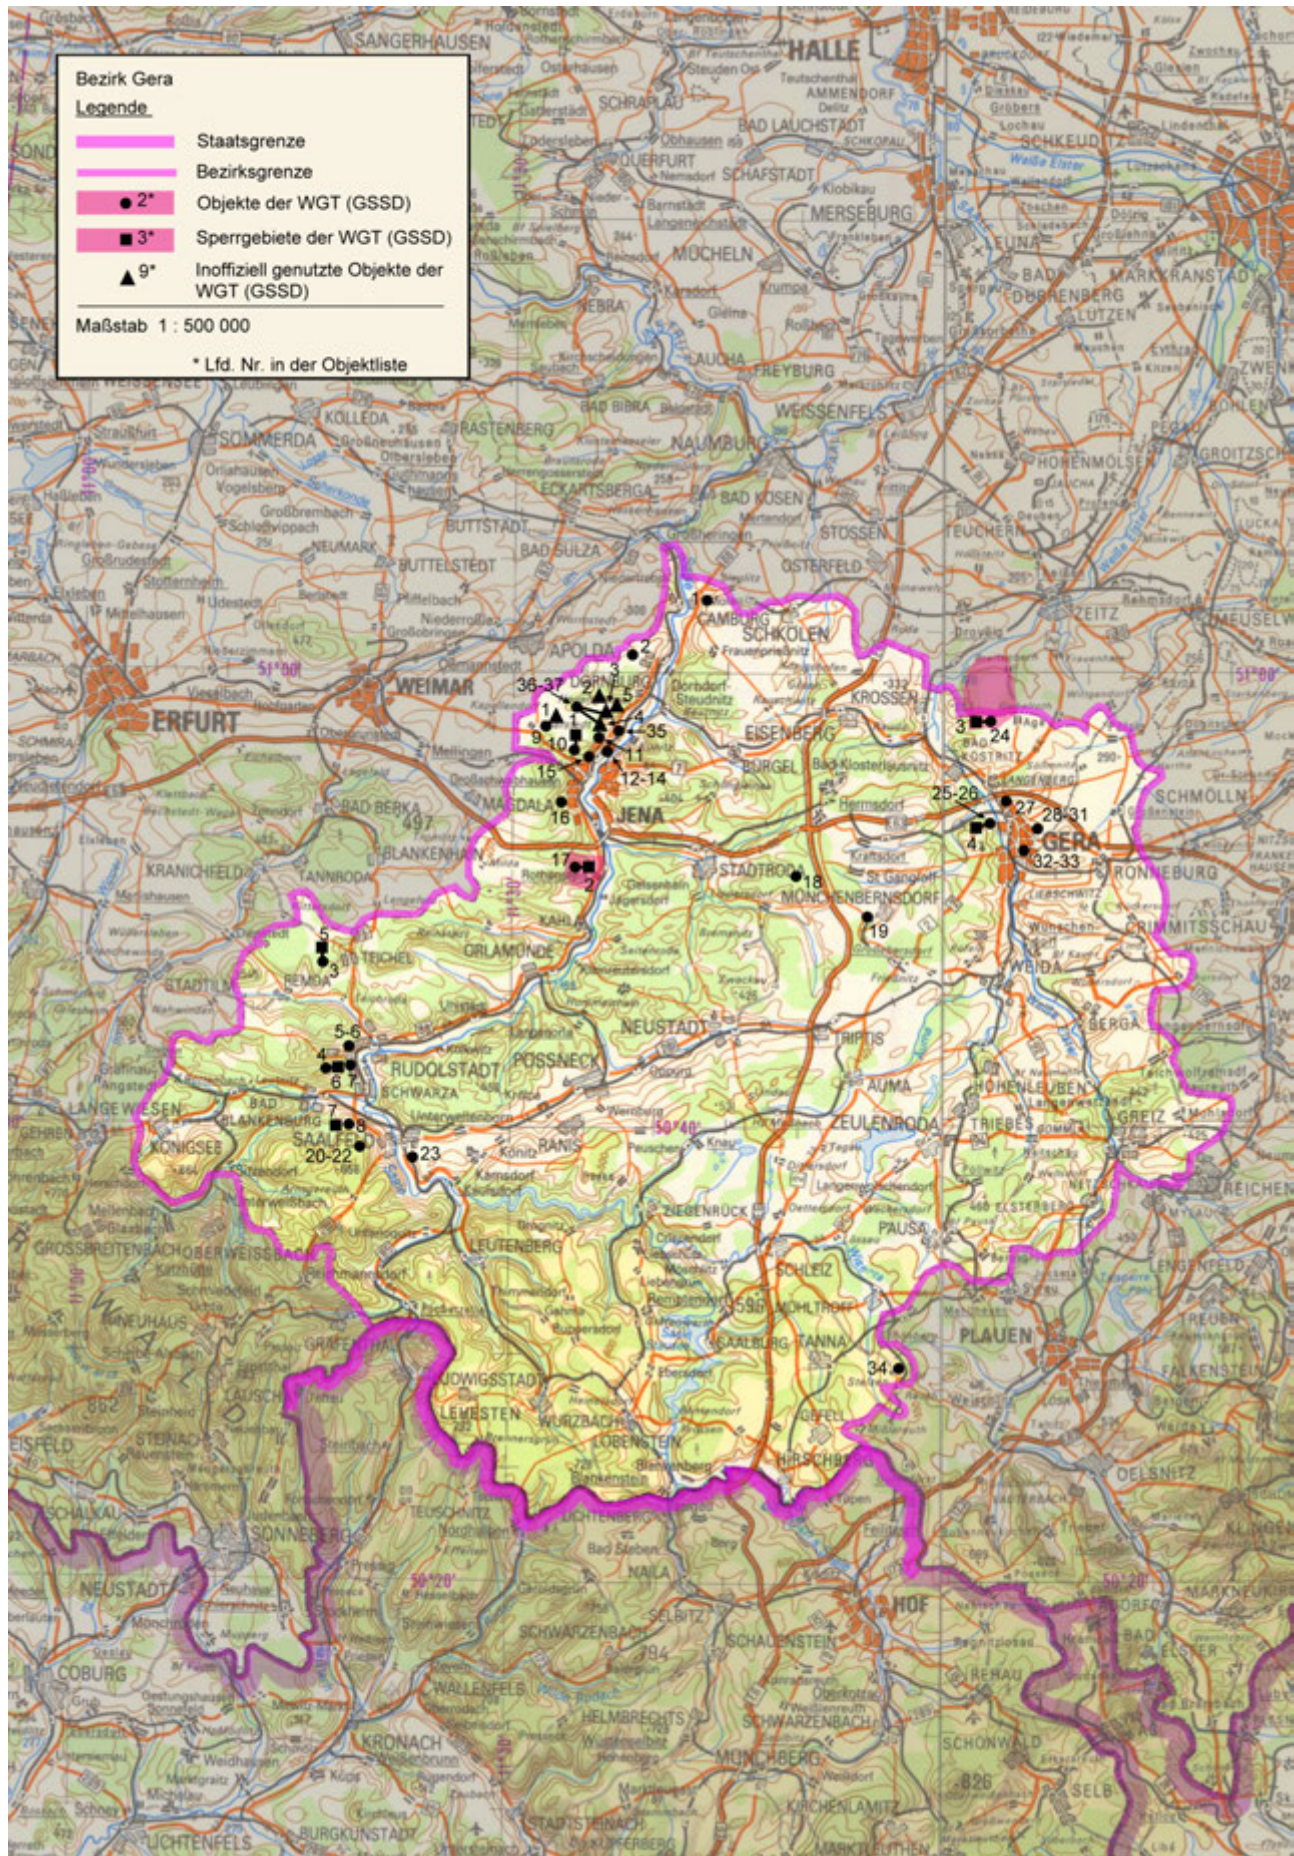

Kartenteil

Karten der Standorte des MfS

Karten der Standorte des MdI

Karten der Standorte der NVA

Karten der Standorte der GSSD

Anhang

Das militärische Kartenwesen der DDR⁹²

Die topographische Aufnahme des Territoriums der DDR und Großberlins erfolgte ab 1953 im Maßstab 1 : 10 000 (TK 10) und wurde durch den Kartographischen Dienst der KVP bzw. NVA durchgeführt. Von ausgewählten Städten wurde im Maßstab 1 : 10 000 ein topographischer Stadtplan (TSP 10) erstellt. Flächendeckend für das Territorium der DDR und Großberlins folgt dieser Grunderfassung die Topographische Karte 1 : 25 000 (TK 25, mit ausgewählten TSP 25). Das grundrissähnliche und ausmessbare Kartenbild (Mess-tischblatt) bildet alle natürlichen und baulichen Gegebenheiten fast ohne Auslassung mit nur geringer Abstraktion ab. Ein Kartenblatt der TK 25 erfasst den Abbildungsbereich von vier Kartenblättern der TK 10. Das nächst folgende und flächendeckende Kartenwerk ist die Topographische Karte 1 : 50 000 (TK 50). Abstraktionen, Generalisierungen und Auslassungen betreffen überwiegend Nebenwege, Nebengleise usw. Die Mischung aus Überblick und Noch-Details machte diese Karte zur Führungskarte von Militär, paramilitärischen Einheiten und Polizei der DDR. Ein Kartenblatt TK 50 umfasst vier Kartenblätter TK 25. Dem schließt sich flächendeckend über die DDR und Großberlin die Topographische Karte 1 : 100 000 (TK 100) als erste sogenannte Generalstabskarte an. Das Kartenbild ist generalisiert und unterlag einer Auswahl, so bei Verkehrswegen oder Gewässern. Ein Kartenblatt TK 100 umfasst vier Kartenblätter TK 50. Die Topographische Karte 1 : 200 000 (TK 200) ist eine flächendeckende Übersichtskarte mit deutlichem Auswahlcharakter und generalisierten Darstellungselementen. Ein Kartenblatt TK 200 umfasst vier Kartenblätter TK 100. Ebenfalls den Zweck einer flächendeckenden Übersichtskarte erfüllt die Topographische Karte 1 : 500 000 (TK 500). Generalisierte Darstellungselemente mit dem übergeordneten Verkehrsnetz und Höhenschichtlinien prägen das Kartenbild. Ein Kartenblatt TK 500 umfasst neun Kartenblätter der TK 200. Den oberen Abschluss bildet die Topographische Karte 1 : 1 000 000 (TK 1000) zum Zweck des geografischen Überblicks. Die Generalisierung der Darstellungselemente ist forciert, Höhenlinien und deutliche Schummerungen (Schattierungen) betonen den Zweck einer geografischen Übersichtskarte. Ein Kartenblatt TK 1 000 umfasst vier Kartenblätter TK 500. Das mittlere Kartenbildformat ab TK 500 lag bei 45 cm x 48 cm, das der TK 25 bis TK 200 bei 37 cm x 34 cm, das der TK 10 bei 47 cm x 43 cm. Von TK 10 bis TK 200 war der Vierfarb-Offsetdruck Standard, für TK 500 und TK 1 000 war es Sechsfarb-Offsetdruck – von Sonderausfertigungen abgesehen.