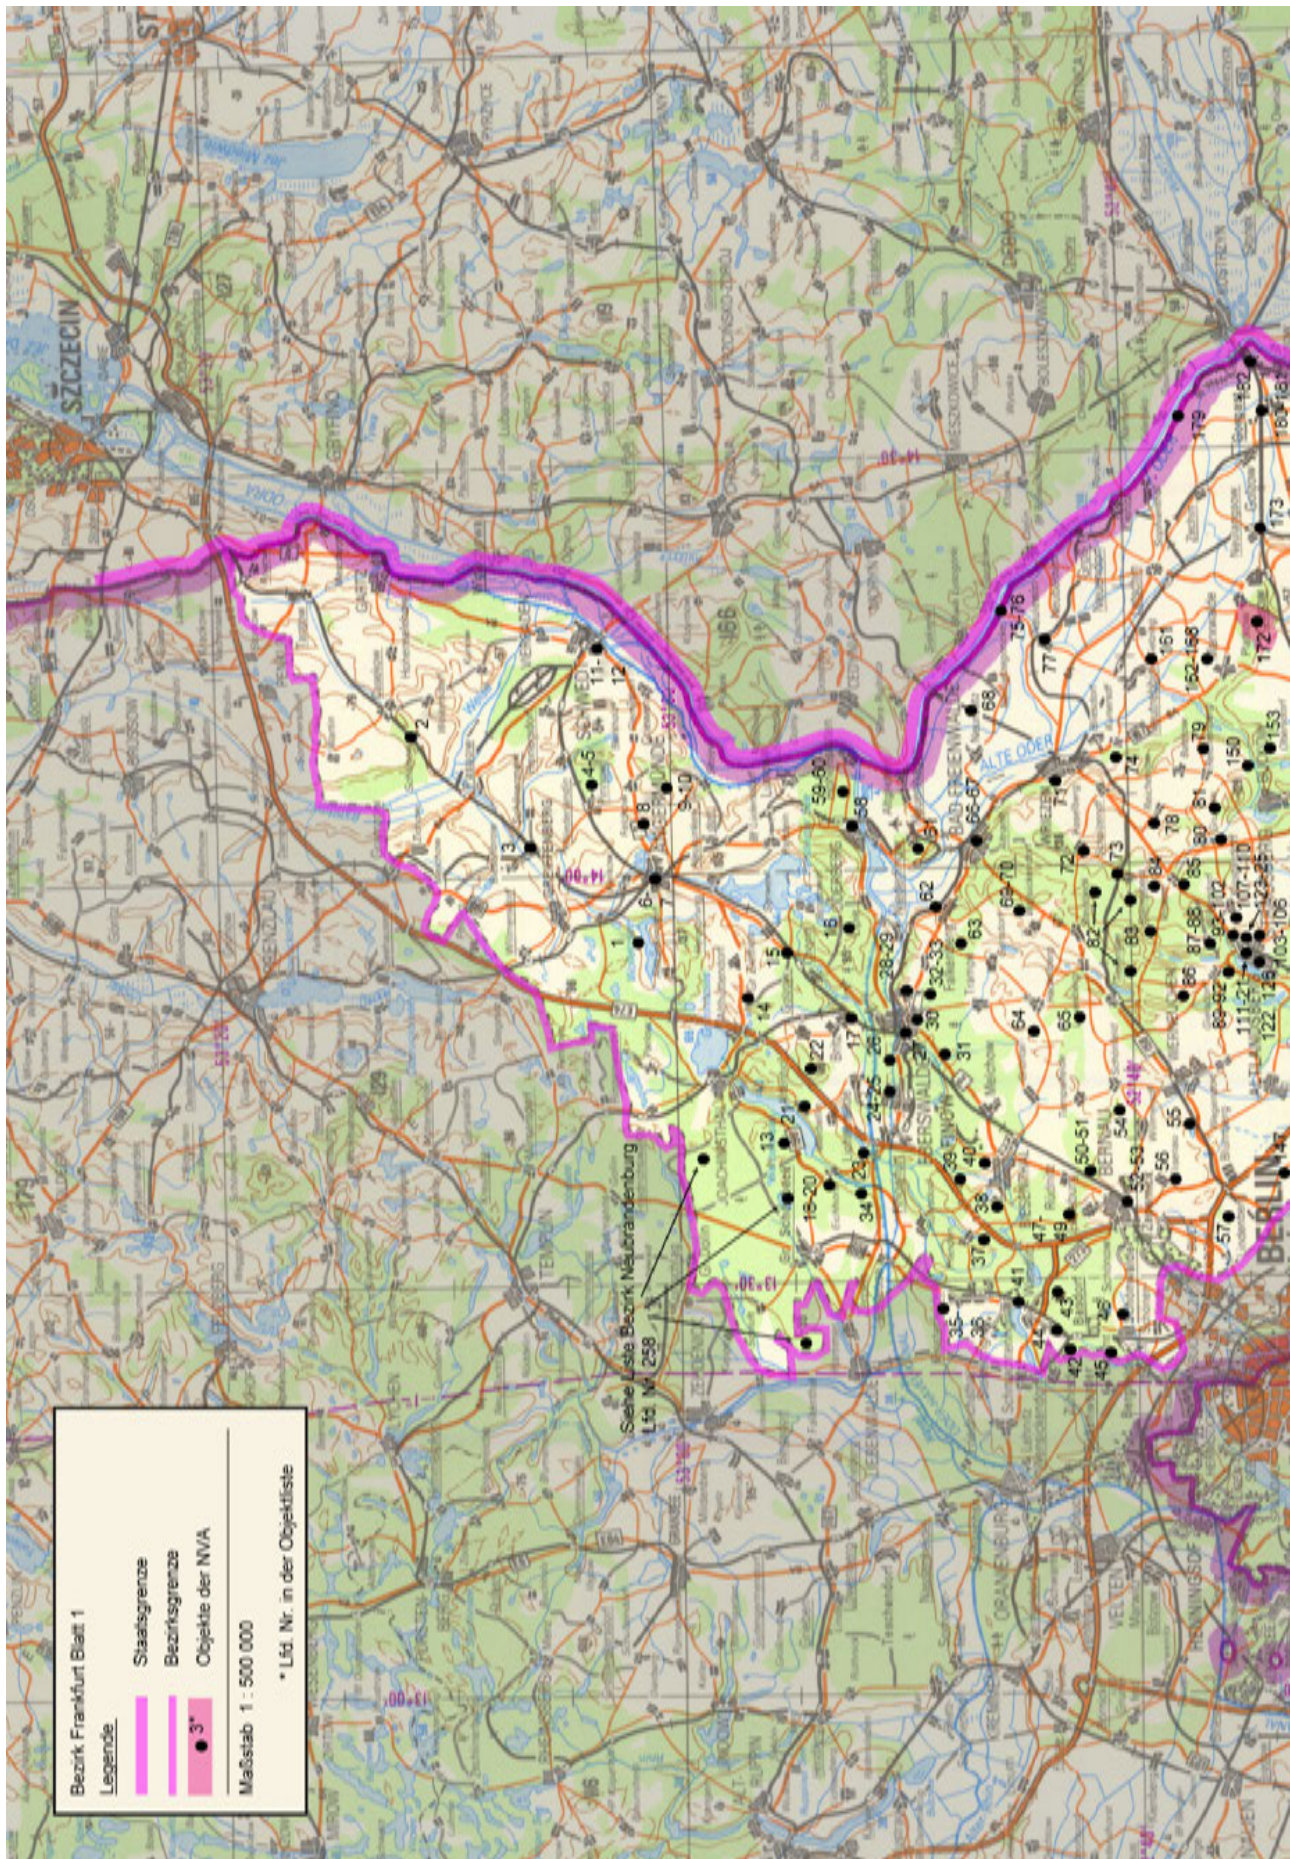

Kartenteil

Karten der Standorte des MfS

Karten der Standorte des MdI

Karten der Standorte der NVA

Karten der Standorte der GSSD

Anhang

Das militärische Kartenwesen der DDR⁹²

Die topographische Aufnahme des Territoriums der DDR und Großberlins erfolgte ab 1953 im Maßstab 1 : 10 000 (TK 10) und wurde durch den Kartographischen Dienst der KVP bzw. NVA durchgeführt. Von ausgewählten Städten wurde im Maßstab 1 : 10 000 ein topographischer Stadtplan (TSP 10) erstellt. Flächendeckend für das Territorium der DDR und Großberlins folgt dieser Grunderfassung die Topographische Karte 1 : 25 000 (TK 25, mit ausgewählten TSP 25). Das grundrissähnliche und ausmessbare Kartenbild (Mess-tischblatt) bildet alle natürlichen und baulichen Gegebenheiten fast ohne Auslassung mit nur geringer Abstraktion ab. Ein Kartenblatt der TK 25 erfasst den Abbildungsbereich von vier Kartenblättern der TK 10. Das nächst folgende und flächendeckende Kartenwerk ist die Topographische Karte 1 : 50 000 (TK 50). Abstraktionen, Generalisierungen und Auslassungen betreffen überwiegend Nebenwege, Nebengleise usw. Die Mischung aus Überblick und Noch-Details machte diese Karte zur Führungskarte von Militär, paramilitärischen Einheiten und Polizei der DDR. Ein Kartenblatt TK 50 umfasst vier Kartenblätter TK 25. Dem schließt sich flächendeckend über die DDR und Großberlin die Topographische Karte 1 : 100 000 (TK 100) als erste sogenannte Generalstabskarte an. Das Kartenbild ist generalisiert und unterlag einer Auswahl, so bei Verkehrswegen oder Gewässern. Ein Kartenblatt TK 100 umfasst vier Kartenblätter TK 50. Die Topographische Karte 1 : 200 000 (TK 200) ist eine flächendeckende Übersichtskarte mit deutlichem Auswahlcharakter und generalisierten Darstellungselementen. Ein Kartenblatt TK 200 umfasst vier Kartenblätter TK 100. Ebenfalls den Zweck einer flächendeckenden Übersichtskarte erfüllt die Topographische Karte 1 : 500 000 (TK 500). Generalisierte Darstellungselemente mit dem übergeordneten Verkehrsnetz und Höhenschichtlinien prägen das Kartenbild. Ein Kartenblatt TK 500 umfasst neun Kartenblätter der TK 200. Den oberen Abschluss bildet die Topographische Karte 1 : 1 000 000 (TK 1000) zum Zweck des geografischen Überblicks. Die Generalisierung der Darstellungselemente ist forciert, Höhenlinien und deutliche Schummerungen (Schattierungen) betonen den Zweck einer geografischen Übersichtskarte. Ein Kartenblatt TK 1 000 umfasst vier Kartenblätter TK 500. Das mittlere Kartenbildformat ab TK 500 lag bei 45 cm x 48 cm, das der TK 25 bis TK 200 bei 37 cm x 34 cm, das der TK 10 bei 47 cm x 43 cm. Von TK 10 bis TK 200 war der Vierfarb-Offsetdruck Standard, für TK 500 und TK 1 000 war es Sechsfarb-Offsetdruck – von Sonderausfertigungen abgesehen.