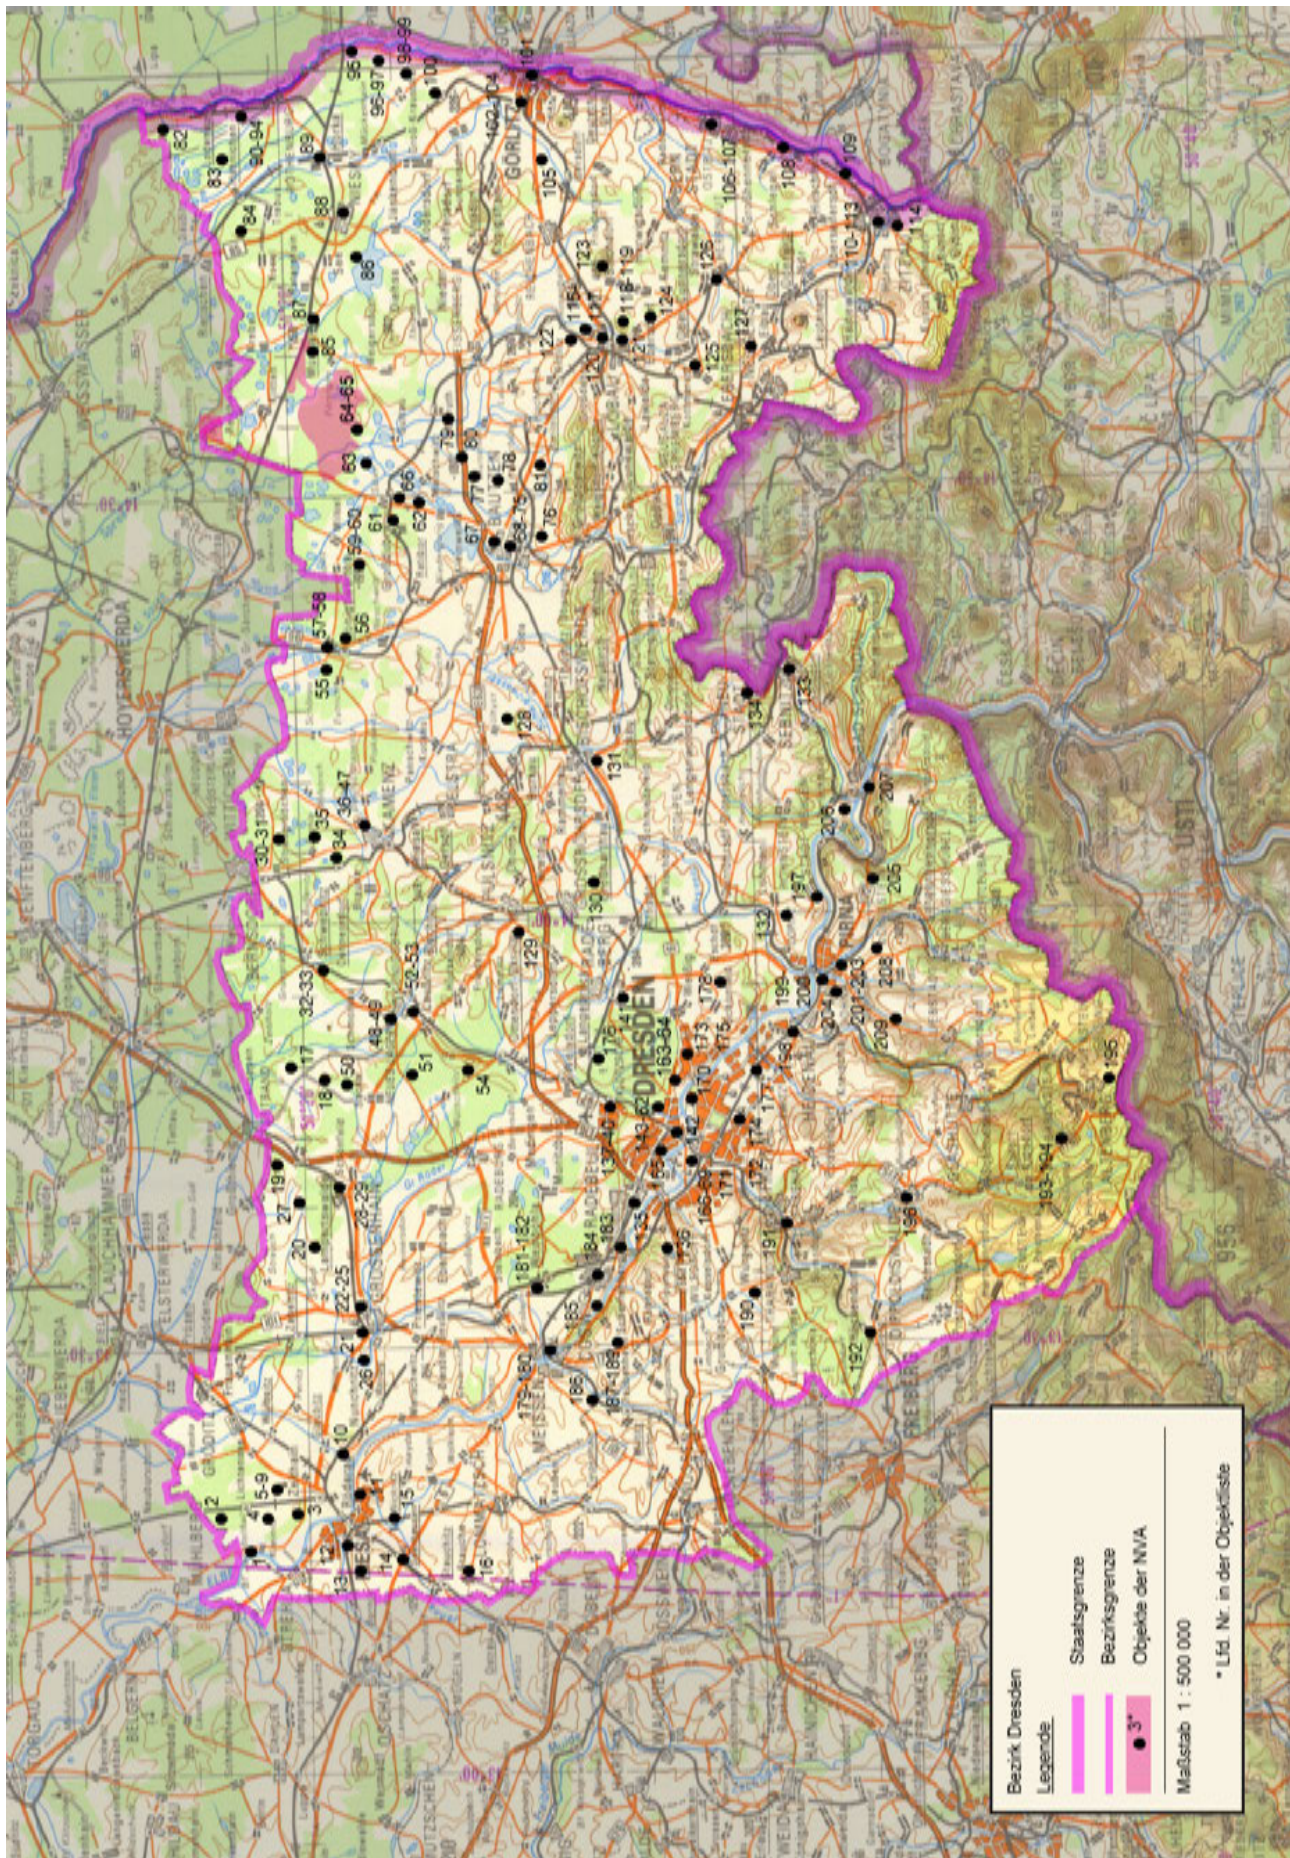

Kartenteil

Karten der Standorte des MfS

Karten der Standorte des MdI

Karten der Standorte der NVA

Karten der Standorte der GSSD

Anhang

Das militärische Kartenwesen der DDR⁹²

Die topographische Aufnahme des Territoriums der DDR und Großberlins erfolgte ab 1953 im Maßstab 1 : 10 000 (TK 10) und wurde durch den Kartographischen Dienst der KVP bzw. NVA durchgeführt. Von ausgewählten Städten wurde im Maßstab 1 : 10 000 ein topographischer Stadtplan (TSP 10) erstellt. Flächendeckend für das Territorium der DDR und Großberlins folgt dieser Grunderfassung die Topographische Karte 1 : 25 000 (TK 25, mit ausgewählten TSP 25). Das grundrissähnliche und ausmessbare Kartenbild (Mess-tischblatt) bildet alle natürlichen und baulichen Gegebenheiten fast ohne Auslassung mit nur geringer Abstraktion ab. Ein Kartenblatt der TK 25 erfasst den Abbildungsbereich von vier Kartenblättern der TK 10. Das nächst folgende und flächendeckende Kartenwerk ist die Topographische Karte 1 : 50 000 (TK 50). Abstraktionen, Generalisierungen und Auslassungen betreffen überwiegend Nebenwege, Nebengleise usw. Die Mischung aus Überblick und Noch-Details machte diese Karte zur Führungskarte von Militär, paramilitärischen Einheiten und Polizei der DDR. Ein Kartenblatt TK 50 umfasst vier Kartenblätter TK 25. Dem schließt sich flächendeckend über die DDR und Großberlin die Topographische Karte 1 : 100 000 (TK 100) als erste sogenannte Generalstabskarte an. Das Kartenbild ist generalisiert und unterlag einer Auswahl, so bei Verkehrswegen oder Gewässern. Ein Kartenblatt TK 100 umfasst vier Kartenblätter TK 50. Die Topographische Karte 1 : 200 000 (TK 200) ist eine flächendeckende Übersichtskarte mit deutlichem Auswahlcharakter und generalisierten Darstellungselementen. Ein Kartenblatt TK 200 umfasst vier Kartenblätter TK 100. Ebenfalls den Zweck einer flächendeckenden Übersichtskarte erfüllt die Topographische Karte 1 : 500 000 (TK 500). Generalisierte Darstellungselemente mit dem übergeordneten Verkehrsnetz und Höhenschichtlinien prägen das Kartenbild. Ein Kartenblatt TK 500 umfasst neun Kartenblätter der TK 200. Den oberen Abschluss bildet die Topographische Karte 1 : 1 000 000 (TK 1000) zum Zweck des geografischen Überblicks. Die Generalisierung der Darstellungselemente ist forciert, Höhenlinien und deutliche Schummerungen (Schattierungen) betonen den Zweck einer geografischen Übersichtskarte. Ein Kartenblatt TK 1 000 umfasst vier Kartenblätter TK 500. Das mittlere Kartenbildformat ab TK 500 lag bei 45 cm x 48 cm, das der TK 25 bis TK 200 bei 37 cm x 34 cm, das der TK 10 bei 47 cm x 43 cm. Von TK 10 bis TK 200 war der Vierfarb-Offsetdruck Standard, für TK 500 und TK 1 000 war es Sechsfarb-Offsetdruck – von Sonderausfertigungen abgesehen.