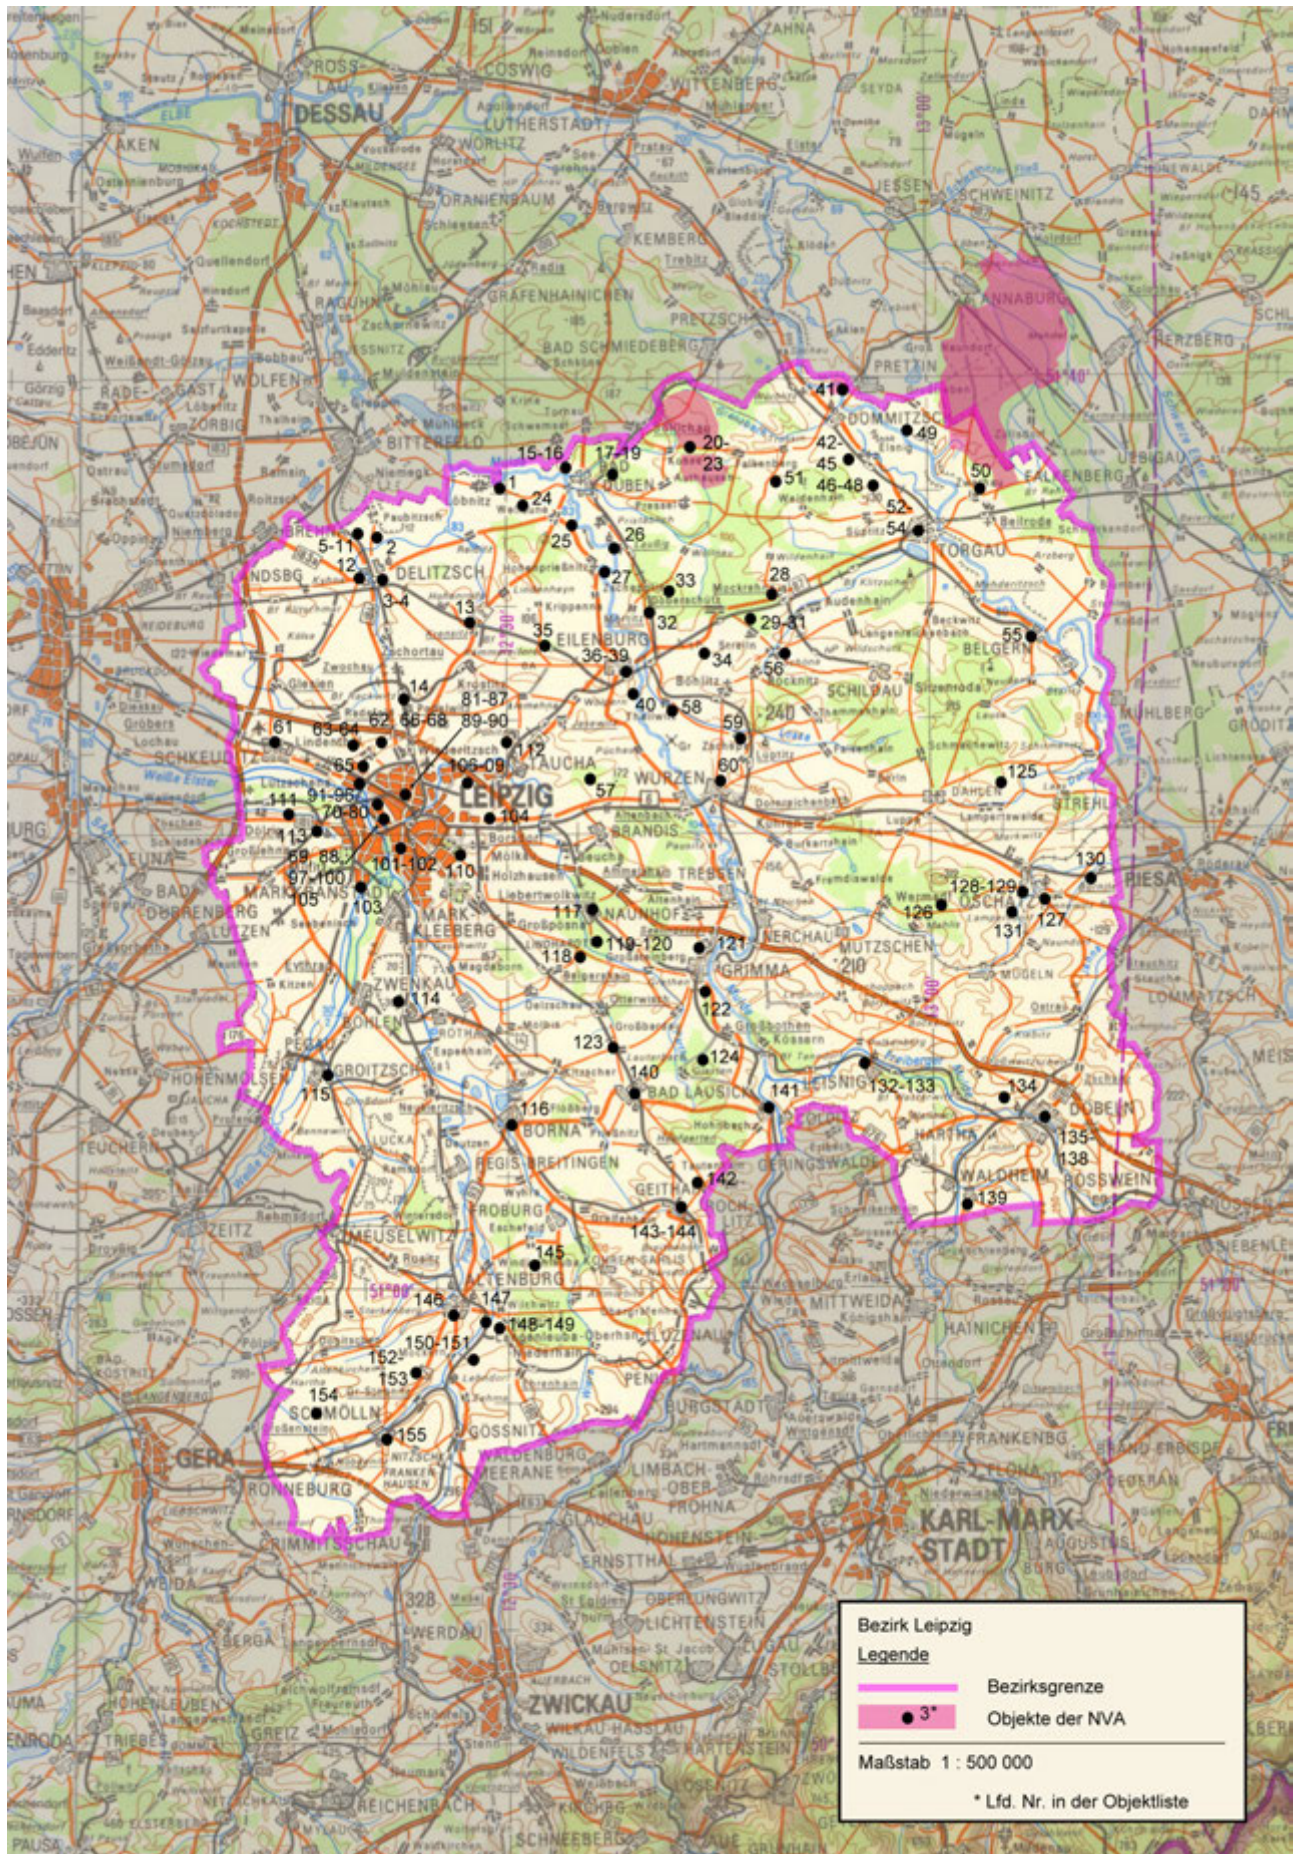

Kartenteil

Karten der Standorte des MfS

Karten der Standorte des MdI

Karten der Standorte der NVA

Karten der Standorte der GSSD

Anhang

Das militärische Kartenwesen der DDR⁹²

Die topographische Aufnahme des Territoriums der DDR und Großberlins erfolgte ab 1953 im Maßstab 1 : 10 000 (TK 10) und wurde durch den Kartographischen Dienst der KVP bzw. NVA durchgeführt. Von ausgewählten Städten wurde im Maßstab 1 : 10 000 ein topographischer Stadtplan (TSP 10) erstellt. Flächendeckend für das Territorium der DDR und Großberlins folgt dieser Grunderfassung die Topographische Karte 1 : 25 000 (TK 25, mit ausgewählten TSP 25). Das grundrissähnliche und ausmessbare Kartenbild (Mess-tischblatt) bildet alle natürlichen und baulichen Gegebenheiten fast ohne Auslassung mit nur geringer Abstraktion ab. Ein Kartenblatt der TK 25 erfasst den Abbildungsbereich von vier Kartenblättern der TK 10. Das nächst folgende und flächendeckende Kartenwerk ist die Topographische Karte 1 : 50 000 (TK 50). Abstraktionen, Generalisierungen und Auslassungen betreffen überwiegend Nebenwege, Nebengleise usw. Die Mischung aus Überblick und Noch-Details machte diese Karte zur Führungskarte von Militär, paramilitärischen Einheiten und Polizei der DDR. Ein Kartenblatt TK 50 umfasst vier Kartenblätter TK 25. Dem schließt sich flächendeckend über die DDR und Großberlin die Topographische Karte 1 : 100 000 (TK 100) als erste sogenannte Generalstabskarte an. Das Kartenbild ist generalisiert und unterlag einer Auswahl, so bei Verkehrswegen oder Gewässern. Ein Kartenblatt TK 100 umfasst vier Kartenblätter TK 50. Die Topographische Karte 1 : 200 000 (TK 200) ist eine flächendeckende Übersichtskarte mit deutlichem Auswahlcharakter und generalisierten Darstellungselementen. Ein Kartenblatt TK 200 umfasst vier Kartenblätter TK 100. Ebenfalls den Zweck einer flächendeckenden Übersichtskarte erfüllt die Topographische Karte 1 : 500 000 (TK 500). Generalisierte Darstellungselemente mit dem übergeordneten Verkehrsnetz und Höhenschichtlinien prägen das Kartenbild. Ein Kartenblatt TK 500 umfasst neun Kartenblätter der TK 200. Den oberen Abschluss bildet die Topographische Karte 1 : 1 000 000 (TK 1000) zum Zweck des geografischen Überblicks. Die Generalisierung der Darstellungselemente ist forciert, Höhenlinien und deutliche Schummerungen (Schattierungen) betonen den Zweck einer geografischen Übersichtskarte. Ein Kartenblatt TK 1 000 umfasst vier Kartenblätter TK 500. Das mittlere Kartenbildformat ab TK 500 lag bei 45 cm x 48 cm, das der TK 25 bis TK 200 bei 37 cm x 34 cm, das der TK 10 bei 47 cm x 43 cm. Von TK 10 bis TK 200 war der Vierfarb-Offsetdruck Standard, für TK 500 und TK 1 000 war es Sechsfarb-Offsetdruck – von Sonderausfertigungen abgesehen.