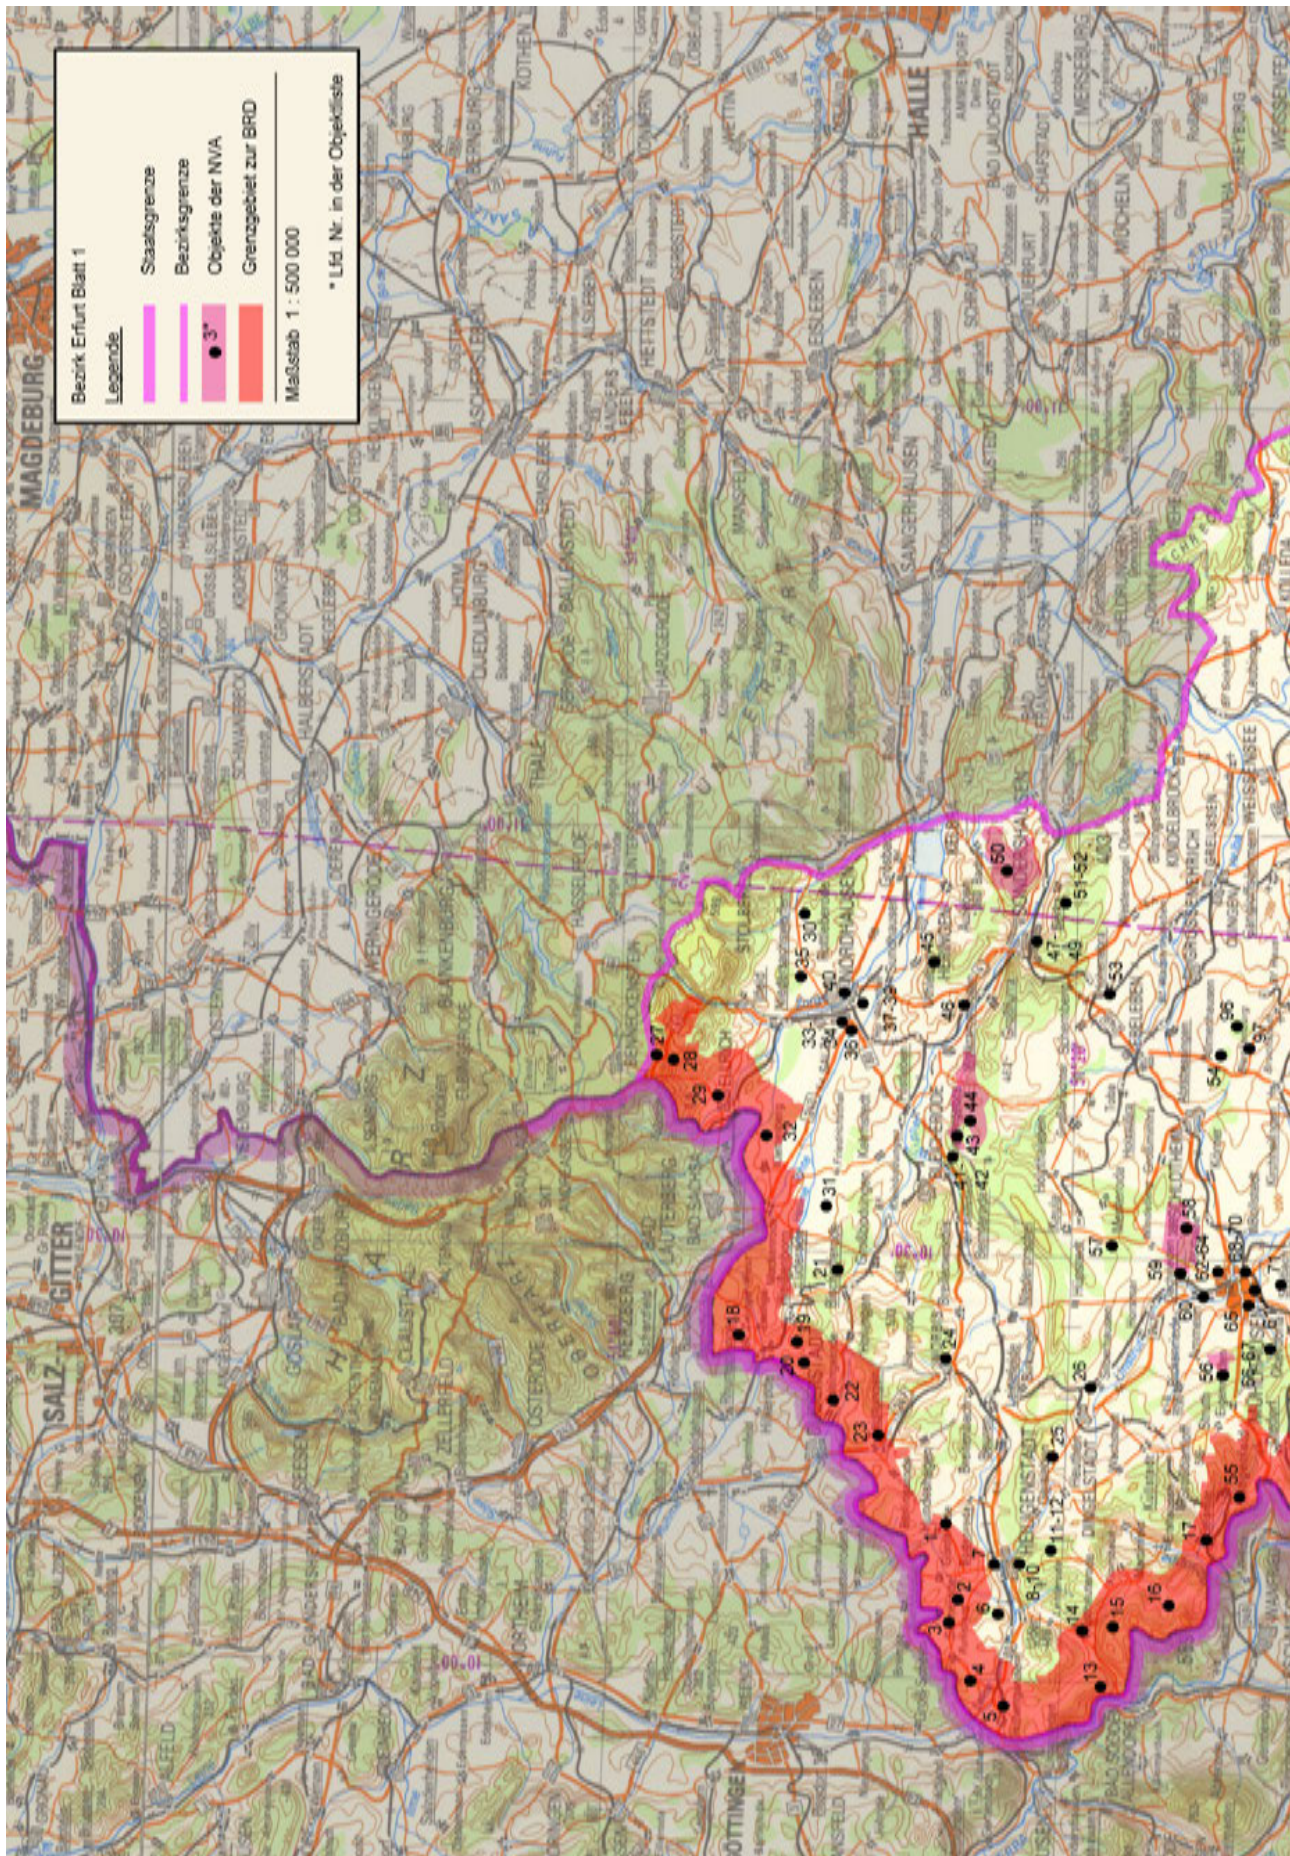

Kartenteil

Karten der Standorte des MfS

Karten der Standorte des MdI

Karten der Standorte der NVA

Karten der Standorte der GSSD

Anhang

Das militärische Kartenwesen der DDR⁹²

Die topographische Aufnahme des Territoriums der DDR und Großberlins erfolgte ab 1953 im Maßstab 1 : 10 000 (TK 10) und wurde durch den Kartographischen Dienst der KVP bzw. NVA durchgeführt. Von ausgewählten Städten wurde im Maßstab 1 : 10 000 ein topographischer Stadtplan (TSP 10) erstellt. Flächendeckend für das Territorium der DDR und Großberlins folgt dieser Grunderfassung die Topographische Karte 1 : 25 000 (TK 25, mit ausgewählten TSP 25). Das grundrissähnliche und ausmessbare Kartenbild (Mess-tischblatt) bildet alle natürlichen und baulichen Gegebenheiten fast ohne Auslassung mit nur geringer Abstraktion ab. Ein Kartenblatt der TK 25 erfasst den Abbildungsbereich von vier Kartenblättern der TK 10. Das nächst folgende und flächendeckende Kartenwerk ist die Topographische Karte 1 : 50 000 (TK 50). Abstraktionen, Generalisierungen und Auslassungen betreffen überwiegend Nebenwege, Nebengleise usw. Die Mischung aus Überblick und Noch-Details machte diese Karte zur Führungskarte von Militär, paramilitärischen Einheiten und Polizei der DDR. Ein Kartenblatt TK 50 umfasst vier Kartenblätter TK 25. Dem schließt sich flächendeckend über die DDR und Großberlin die Topographische Karte 1 : 100 000 (TK 100) als erste sogenannte Generalstabskarte an. Das Kartenbild ist generalisiert und unterlag einer Auswahl, so bei Verkehrswegen oder Gewässern. Ein Kartenblatt TK 100 umfasst vier Kartenblätter TK 50. Die Topographische Karte 1 : 200 000 (TK 200) ist eine flächendeckende Übersichtskarte mit deutlichem Auswahlcharakter und generalisierten Darstellungselementen. Ein Kartenblatt TK 200 umfasst vier Kartenblätter TK 100. Ebenfalls den Zweck einer flächendeckenden Übersichtskarte erfüllt die Topographische Karte 1 : 500 000 (TK 500). Generalisierte Darstellungselemente mit dem übergeordneten Verkehrsnetz und Höhenschichtlinien prägen das Kartenbild. Ein Kartenblatt TK 500 umfasst neun Kartenblätter der TK 200. Den oberen Abschluss bildet die Topographische Karte 1 : 1 000 000 (TK 1000) zum Zweck des geografischen Überblicks. Die Generalisierung der Darstellungselemente ist forciert, Höhenlinien und deutliche Schummerungen (Schattierungen) betonen den Zweck einer geografischen Übersichtskarte. Ein Kartenblatt TK 1 000 umfasst vier Kartenblätter TK 500. Das mittlere Kartenbildformat ab TK 500 lag bei 45 cm x 48 cm, das der TK 25 bis TK 200 bei 37 cm x 34 cm, das der TK 10 bei 47 cm x 43 cm. Von TK 10 bis TK 200 war der Vierfarb-Offsetdruck Standard, für TK 500 und TK 1 000 war es Sechsfarb-Offsetdruck – von Sonderausfertigungen abgesehen.