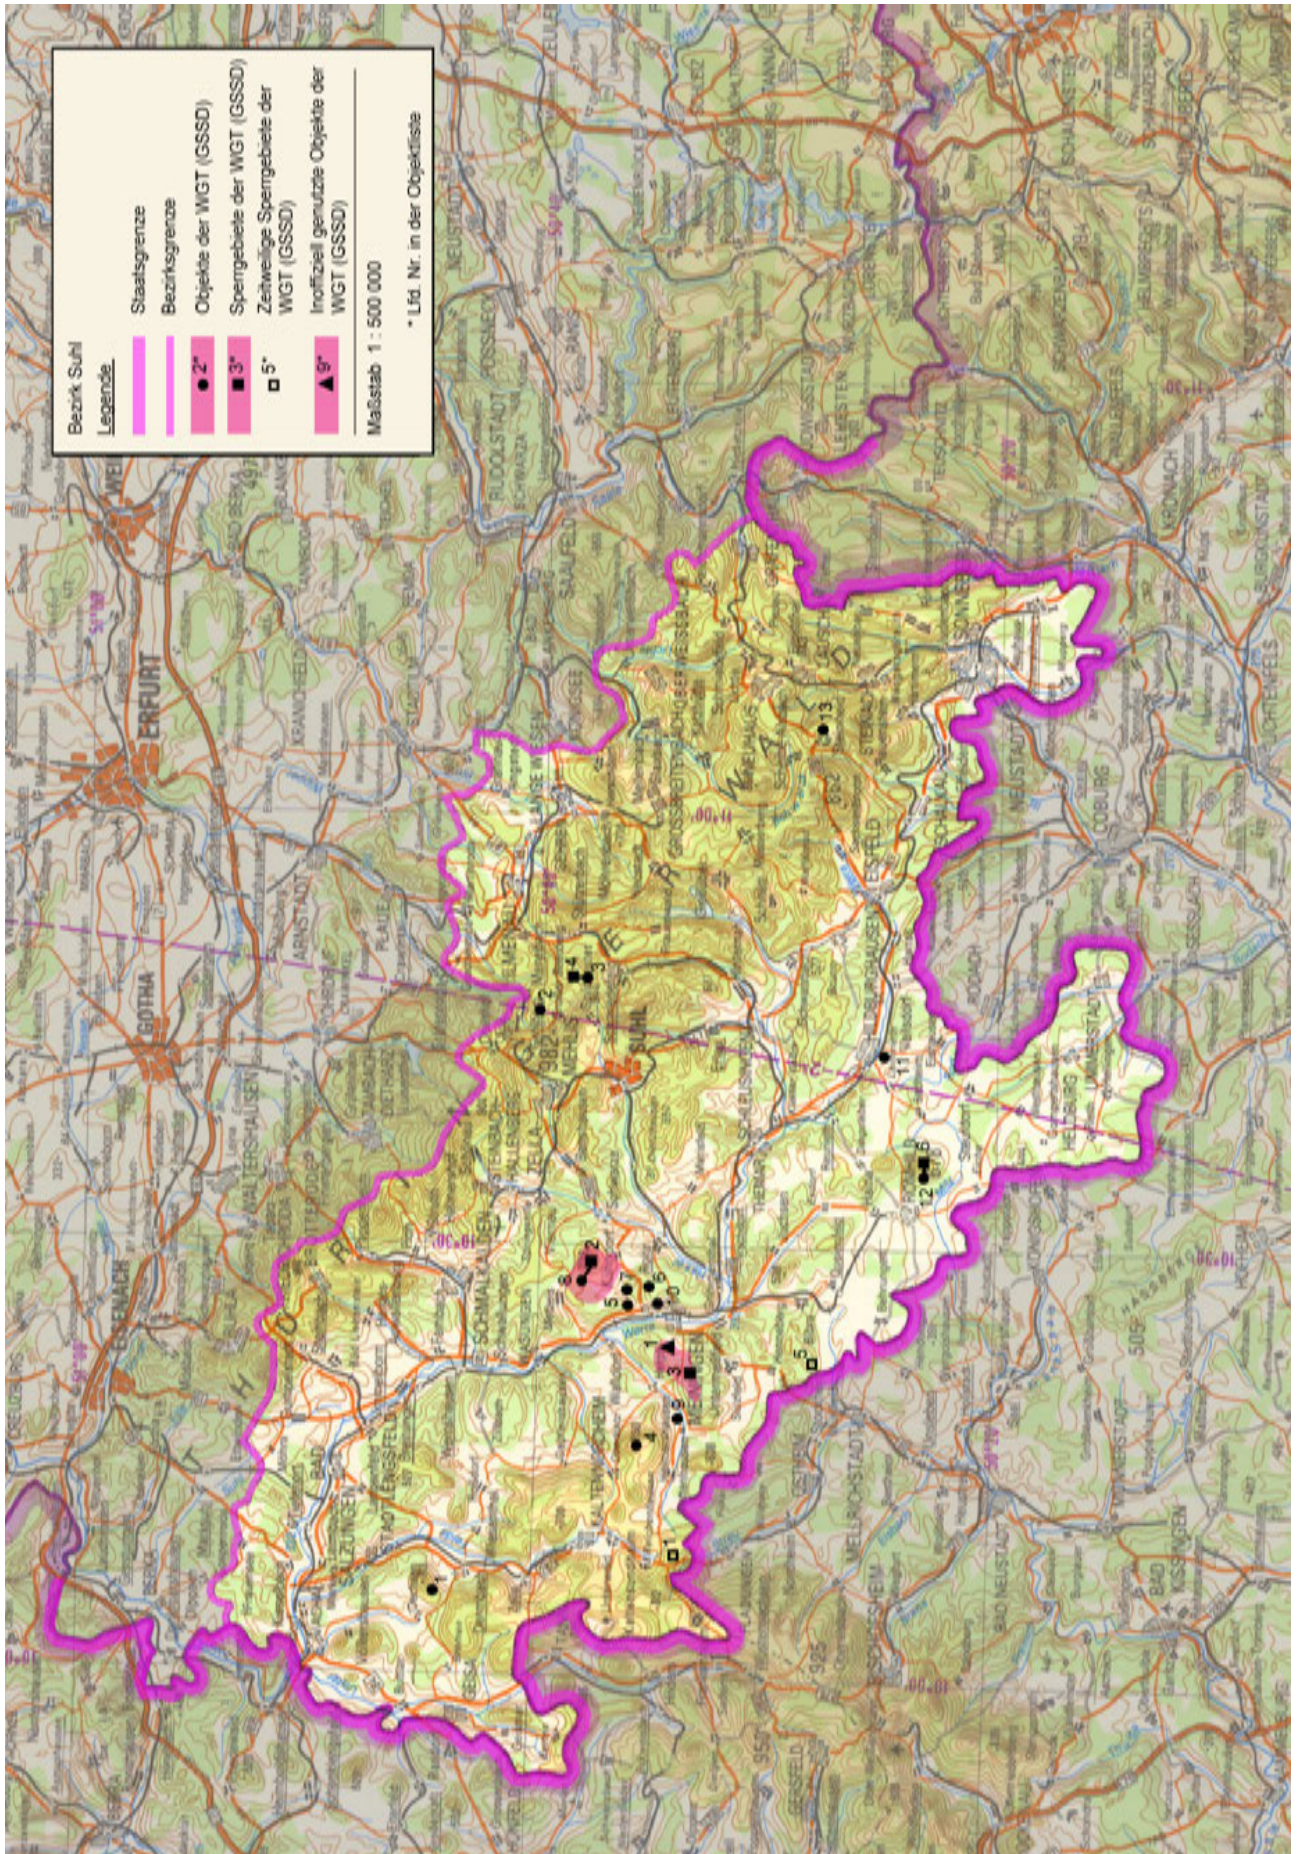

Kartenteil

Karten der Standorte des MfS

Karten der Standorte des MdI

Karten der Standorte der NVA

Karten der Standorte der GSSD

Anhang

Das militärische Kartenwesen der DDR⁹²

Die topographische Aufnahme des Territoriums der DDR und Großberlins erfolgte ab 1953 im Maßstab 1 : 10 000 (TK 10) und wurde durch den Kartographischen Dienst der KVP bzw. NVA durchgeführt. Von ausgewählten Städten wurde im Maßstab 1 : 10 000 ein topographischer Stadtplan (TSP 10) erstellt. Flächendeckend für das Territorium der DDR und Großberlins folgt dieser Grunderfassung die Topographische Karte 1 : 25 000 (TK 25, mit ausgewählten TSP 25). Das grundrissähnliche und ausmessbare Kartenbild (Mess-tischblatt) bildet alle natürlichen und baulichen Gegebenheiten fast ohne Auslassung mit nur geringer Abstraktion ab. Ein Kartenblatt der TK 25 erfasst den Abbildungsbereich von vier Kartenblättern der TK 10. Das nächst folgende und flächendeckende Kartenwerk ist die Topographische Karte 1 : 50 000 (TK 50). Abstraktionen, Generalisierungen und Auslassungen betreffen überwiegend Nebenwege, Nebengleise usw. Die Mischung aus Überblick und Noch-Details machte diese Karte zur Führungskarte von Militär, paramilitärischen Einheiten und Polizei der DDR. Ein Kartenblatt TK 50 umfasst vier Kartenblätter TK 25. Dem schließt sich flächendeckend über die DDR und Großberlin die Topographische Karte 1 : 100 000 (TK 100) als erste sogenannte Generalstabskarte an. Das Kartenbild ist generalisiert und unterlag einer Auswahl, so bei Verkehrswegen oder Gewässern. Ein Kartenblatt TK 100 umfasst vier Kartenblätter TK 50. Die Topographische Karte 1 : 200 000 (TK 200) ist eine flächendeckende Übersichtskarte mit deutlichem Auswahlcharakter und generalisierten Darstellungselementen. Ein Kartenblatt TK 200 umfasst vier Kartenblätter TK 100. Ebenfalls den Zweck einer flächendeckenden Übersichtskarte erfüllt die Topographische Karte 1 : 500 000 (TK 500). Generalisierte Darstellungselemente mit dem übergeordneten Verkehrsnetz und Höhenschichtlinien prägen das Kartenbild. Ein Kartenblatt TK 500 umfasst neun Kartenblätter der TK 200. Den oberen Abschluss bildet die Topographische Karte 1 : 1 000 000 (TK 1000) zum Zweck des geografischen Überblicks. Die Generalisierung der Darstellungselemente ist forciert, Höhenlinien und deutliche Schummerungen (Schattierungen) betonen den Zweck einer geografischen Übersichtskarte. Ein Kartenblatt TK 1 000 umfasst vier Kartenblätter TK 500. Das mittlere Kartenbildformat ab TK 500 lag bei 45 cm x 48 cm, das der TK 25 bis TK 200 bei 37 cm x 34 cm, das der TK 10 bei 47 cm x 43 cm. Von TK 10 bis TK 200 war der Vierfarb-Offsetdruck Standard, für TK 500 und TK 1 000 war es Sechsfarb-Offsetdruck – von Sonderausfertigungen abgesehen.