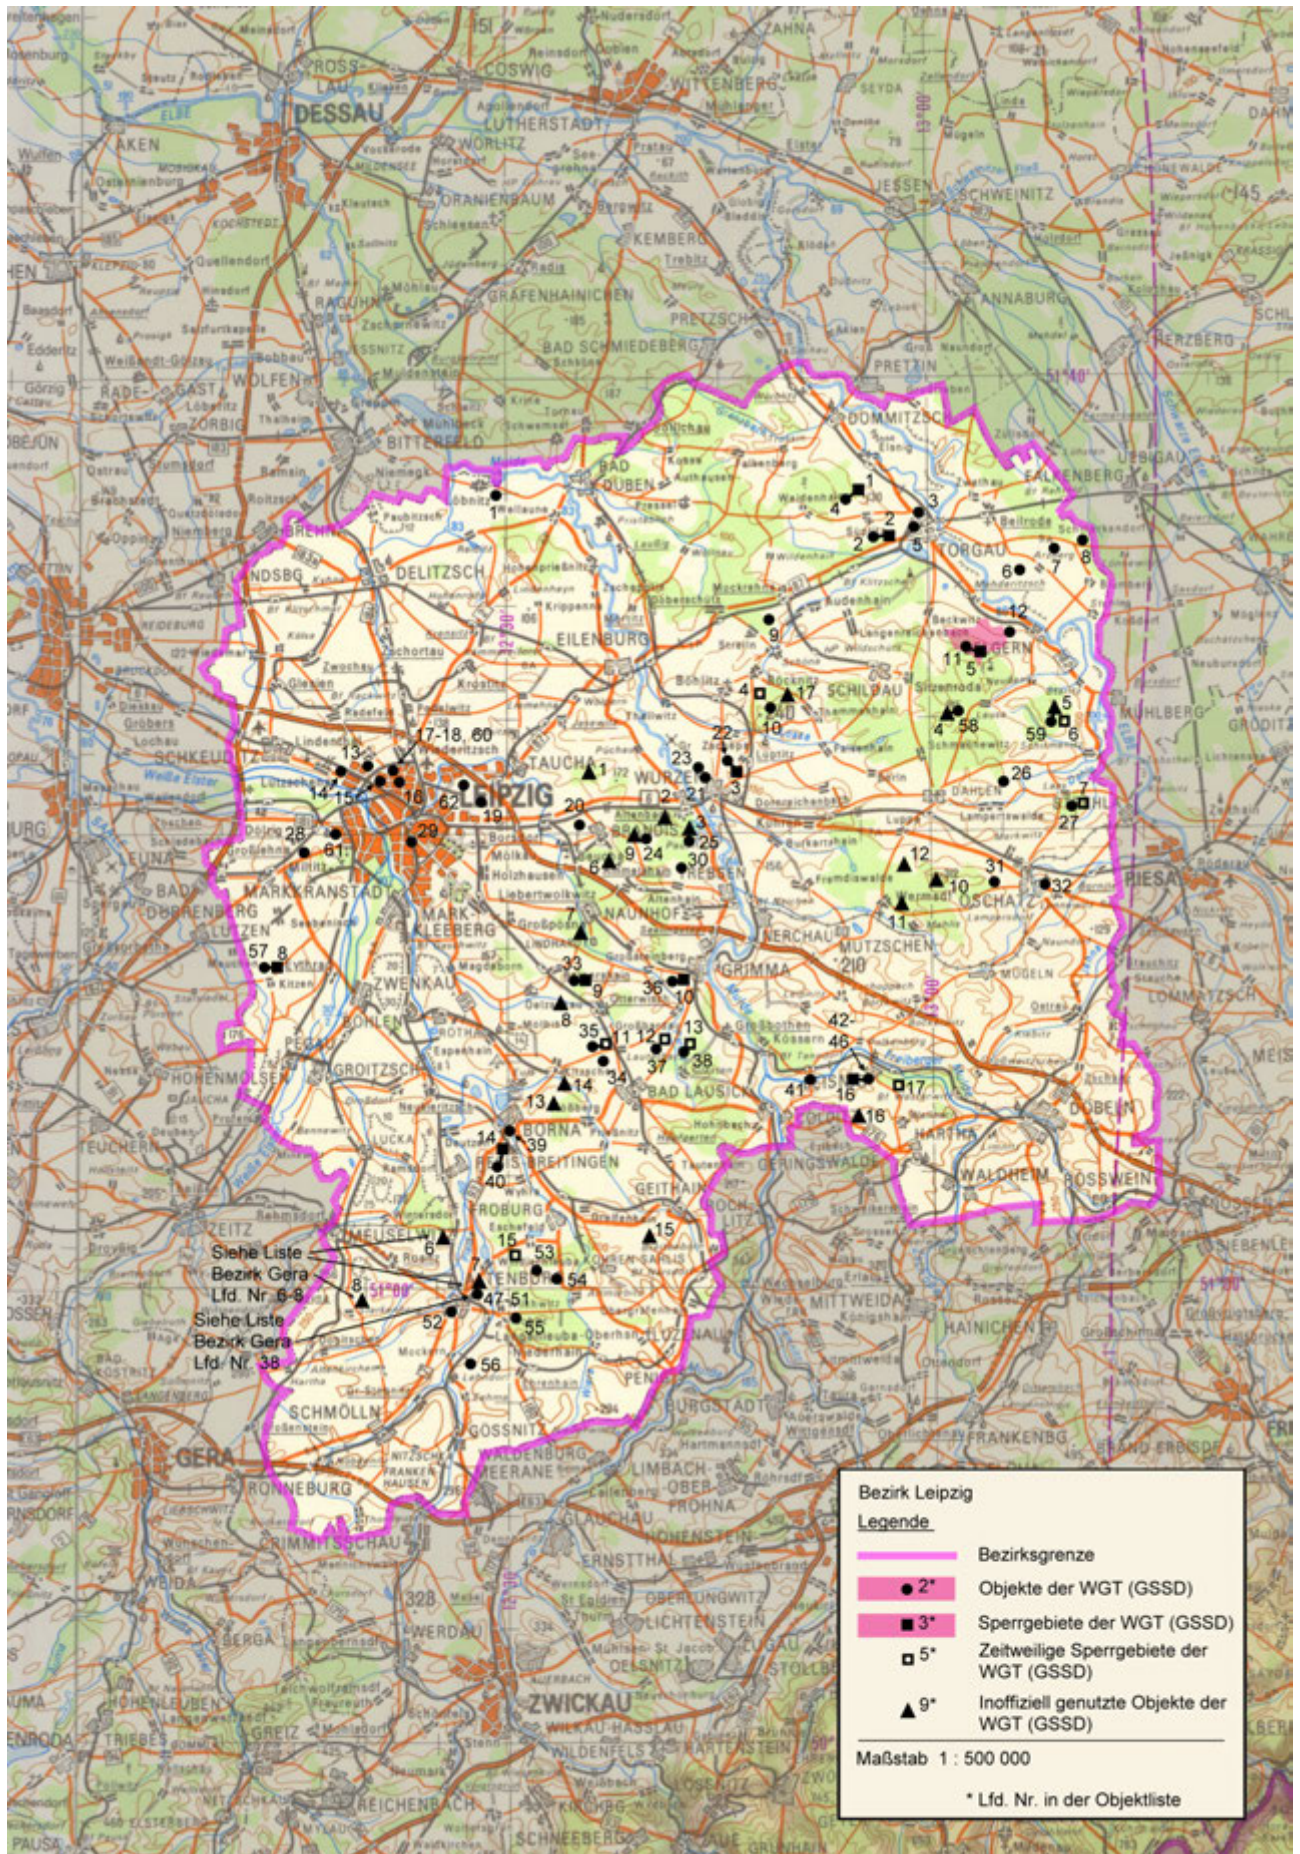

Kartenteil

Karten der Standorte des MfS

Karten der Standorte des MdI

Karten der Standorte der NVA

Karten der Standorte der GSSD

Anhang

Das militärische Kartenwesen der DDR⁹²

Die topographische Aufnahme des Territoriums der DDR und Großberlins erfolgte ab 1953 im Maßstab 1 : 10 000 (TK 10) und wurde durch den Kartographischen Dienst der KVP bzw. NVA durchgeführt. Von ausgewählten Städten wurde im Maßstab 1 : 10 000 ein topographischer Stadtplan (TSP 10) erstellt. Flächendeckend für das Territorium der DDR und Großberlins folgt dieser Grunderfassung die Topographische Karte 1 : 25 000 (TK 25, mit ausgewählten TSP 25). Das grundrissähnliche und ausmessbare Kartenbild (Mess-tischblatt) bildet alle natürlichen und baulichen Gegebenheiten fast ohne Auslassung mit nur geringer Abstraktion ab. Ein Kartenblatt der TK 25 erfasst den Abbildungsbereich von vier Kartenblättern der TK 10. Das nächst folgende und flächendeckende Kartenwerk ist die Topographische Karte 1 : 50 000 (TK 50). Abstraktionen, Generalisierungen und Auslassungen betreffen überwiegend Nebenwege, Nebengleise usw. Die Mischung aus Überblick und Noch-Details machte diese Karte zur Führungskarte von Militär, paramilitärischen Einheiten und Polizei der DDR. Ein Kartenblatt TK 50 umfasst vier Kartenblätter TK 25. Dem schließt sich flächendeckend über die DDR und Großberlin die Topographische Karte 1 : 100 000 (TK 100) als erste sogenannte Generalstabskarte an. Das Kartenbild ist generalisiert und unterlag einer Auswahl, so bei Verkehrswegen oder Gewässern. Ein Kartenblatt TK 100 umfasst vier Kartenblätter TK 50. Die Topographische Karte 1 : 200 000 (TK 200) ist eine flächendeckende Übersichtskarte mit deutlichem Auswahlcharakter und generalisierten Darstellungselementen. Ein Kartenblatt TK 200 umfasst vier Kartenblätter TK 100. Ebenfalls den Zweck einer flächendeckenden Übersichtskarte erfüllt die Topographische Karte 1 : 500 000 (TK 500). Generalisierte Darstellungselemente mit dem übergeordneten Verkehrsnetz und Höhenschichtlinien prägen das Kartenbild. Ein Kartenblatt TK 500 umfasst neun Kartenblätter der TK 200. Den oberen Abschluss bildet die Topographische Karte 1 : 1 000 000 (TK 1000) zum Zweck des geografischen Überblicks. Die Generalisierung der Darstellungselemente ist forciert, Höhenlinien und deutliche Schummerungen (Schattierungen) betonen den Zweck einer geografischen Übersichtskarte. Ein Kartenblatt TK 1 000 umfasst vier Kartenblätter TK 500. Das mittlere Kartenbildformat ab TK 500 lag bei 45 cm x 48 cm, das der TK 25 bis TK 200 bei 37 cm x 34 cm, das der TK 10 bei 47 cm x 43 cm. Von TK 10 bis TK 200 war der Vierfarb-Offsetdruck Standard, für TK 500 und TK 1 000 war es Sechsfarb-Offsetdruck – von Sonderausfertigungen abgesehen.