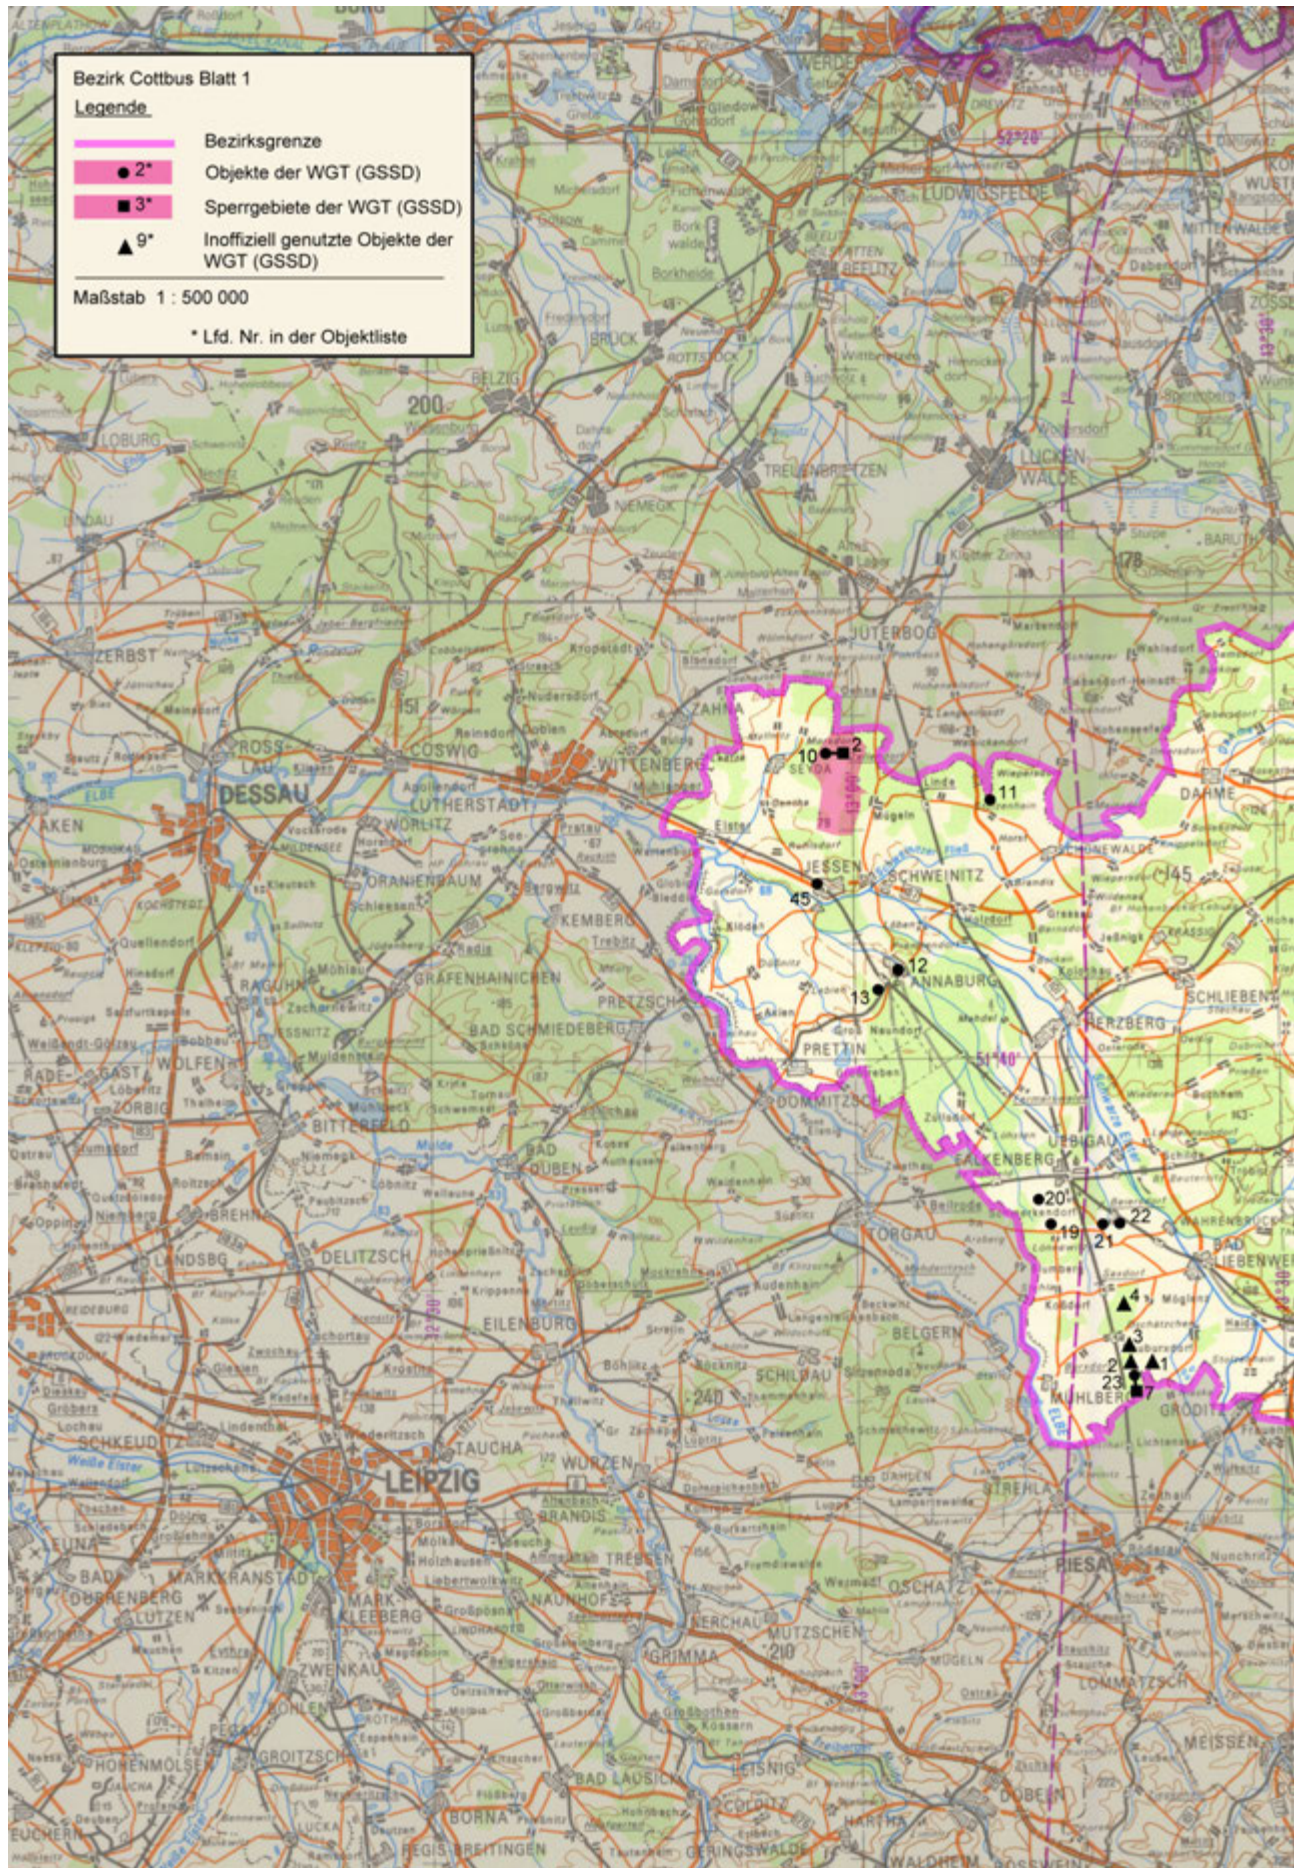

Kartenteil

Karten der Standorte des MfS

Karten der Standorte des MdI

Karten der Standorte der NVA

Karten der Standorte der GSSD

Anhang

Das militärische Kartenwesen der DDR⁹²

Die topographische Aufnahme des Territoriums der DDR und Großberlins erfolgte ab 1953 im Maßstab 1 : 10 000 (TK 10) und wurde durch den Kartographischen Dienst der KVP bzw. NVA durchgeführt. Von ausgewählten Städten wurde im Maßstab 1 : 10 000 ein topographischer Stadtplan (TSP 10) erstellt. Flächendeckend für das Territorium der DDR und Großberlins folgt dieser Grunderfassung die Topographische Karte 1 : 25 000 (TK 25, mit ausgewählten TSP 25). Das grundrissähnliche und ausmessbare Kartenbild (Mess-tischblatt) bildet alle natürlichen und baulichen Gegebenheiten fast ohne Auslassung mit nur geringer Abstraktion ab. Ein Kartenblatt der TK 25 erfasst den Abbildungsbereich von vier Kartenblättern der TK 10. Das nächst folgende und flächendeckende Kartenwerk ist die Topographische Karte 1 : 50 000 (TK 50). Abstraktionen, Generalisierungen und Auslassungen betreffen überwiegend Nebenwege, Nebengleise usw. Die Mischung aus Überblick und Noch-Details machte diese Karte zur Führungskarte von Militär, paramilitärischen Einheiten und Polizei der DDR. Ein Kartenblatt TK 50 umfasst vier Kartenblätter TK 25. Dem schließt sich flächendeckend über die DDR und Großberlin die Topographische Karte 1 : 100 000 (TK 100) als erste sogenannte Generalstabskarte an. Das Kartenbild ist generalisiert und unterlag einer Auswahl, so bei Verkehrswegen oder Gewässern. Ein Kartenblatt TK 100 umfasst vier Kartenblätter TK 50. Die Topographische Karte 1 : 200 000 (TK 200) ist eine flächendeckende Übersichtskarte mit deutlichem Auswahlcharakter und generalisierten Darstellungselementen. Ein Kartenblatt TK 200 umfasst vier Kartenblätter TK 100. Ebenfalls den Zweck einer flächendeckenden Übersichtskarte erfüllt die Topographische Karte 1 : 500 000 (TK 500). Generalisierte Darstellungselemente mit dem übergeordneten Verkehrsnetz und Höhenschichtlinien prägen das Kartenbild. Ein Kartenblatt TK 500 umfasst neun Kartenblätter der TK 200. Den oberen Abschluss bildet die Topographische Karte 1 : 1 000 000 (TK 1000) zum Zweck des geografischen Überblicks. Die Generalisierung der Darstellungselemente ist forciert, Höhenlinien und deutliche Schummerungen (Schattierungen) betonen den Zweck einer geografischen Übersichtskarte. Ein Kartenblatt TK 1 000 umfasst vier Kartenblätter TK 500. Das mittlere Kartenbildformat ab TK 500 lag bei 45 cm x 48 cm, das der TK 25 bis TK 200 bei 37 cm x 34 cm, das der TK 10 bei 47 cm x 43 cm. Von TK 10 bis TK 200 war der Vierfarb-Offsetdruck Standard, für TK 500 und TK 1 000 war es Sechsfarb-Offsetdruck – von Sonderausfertigungen abgesehen.