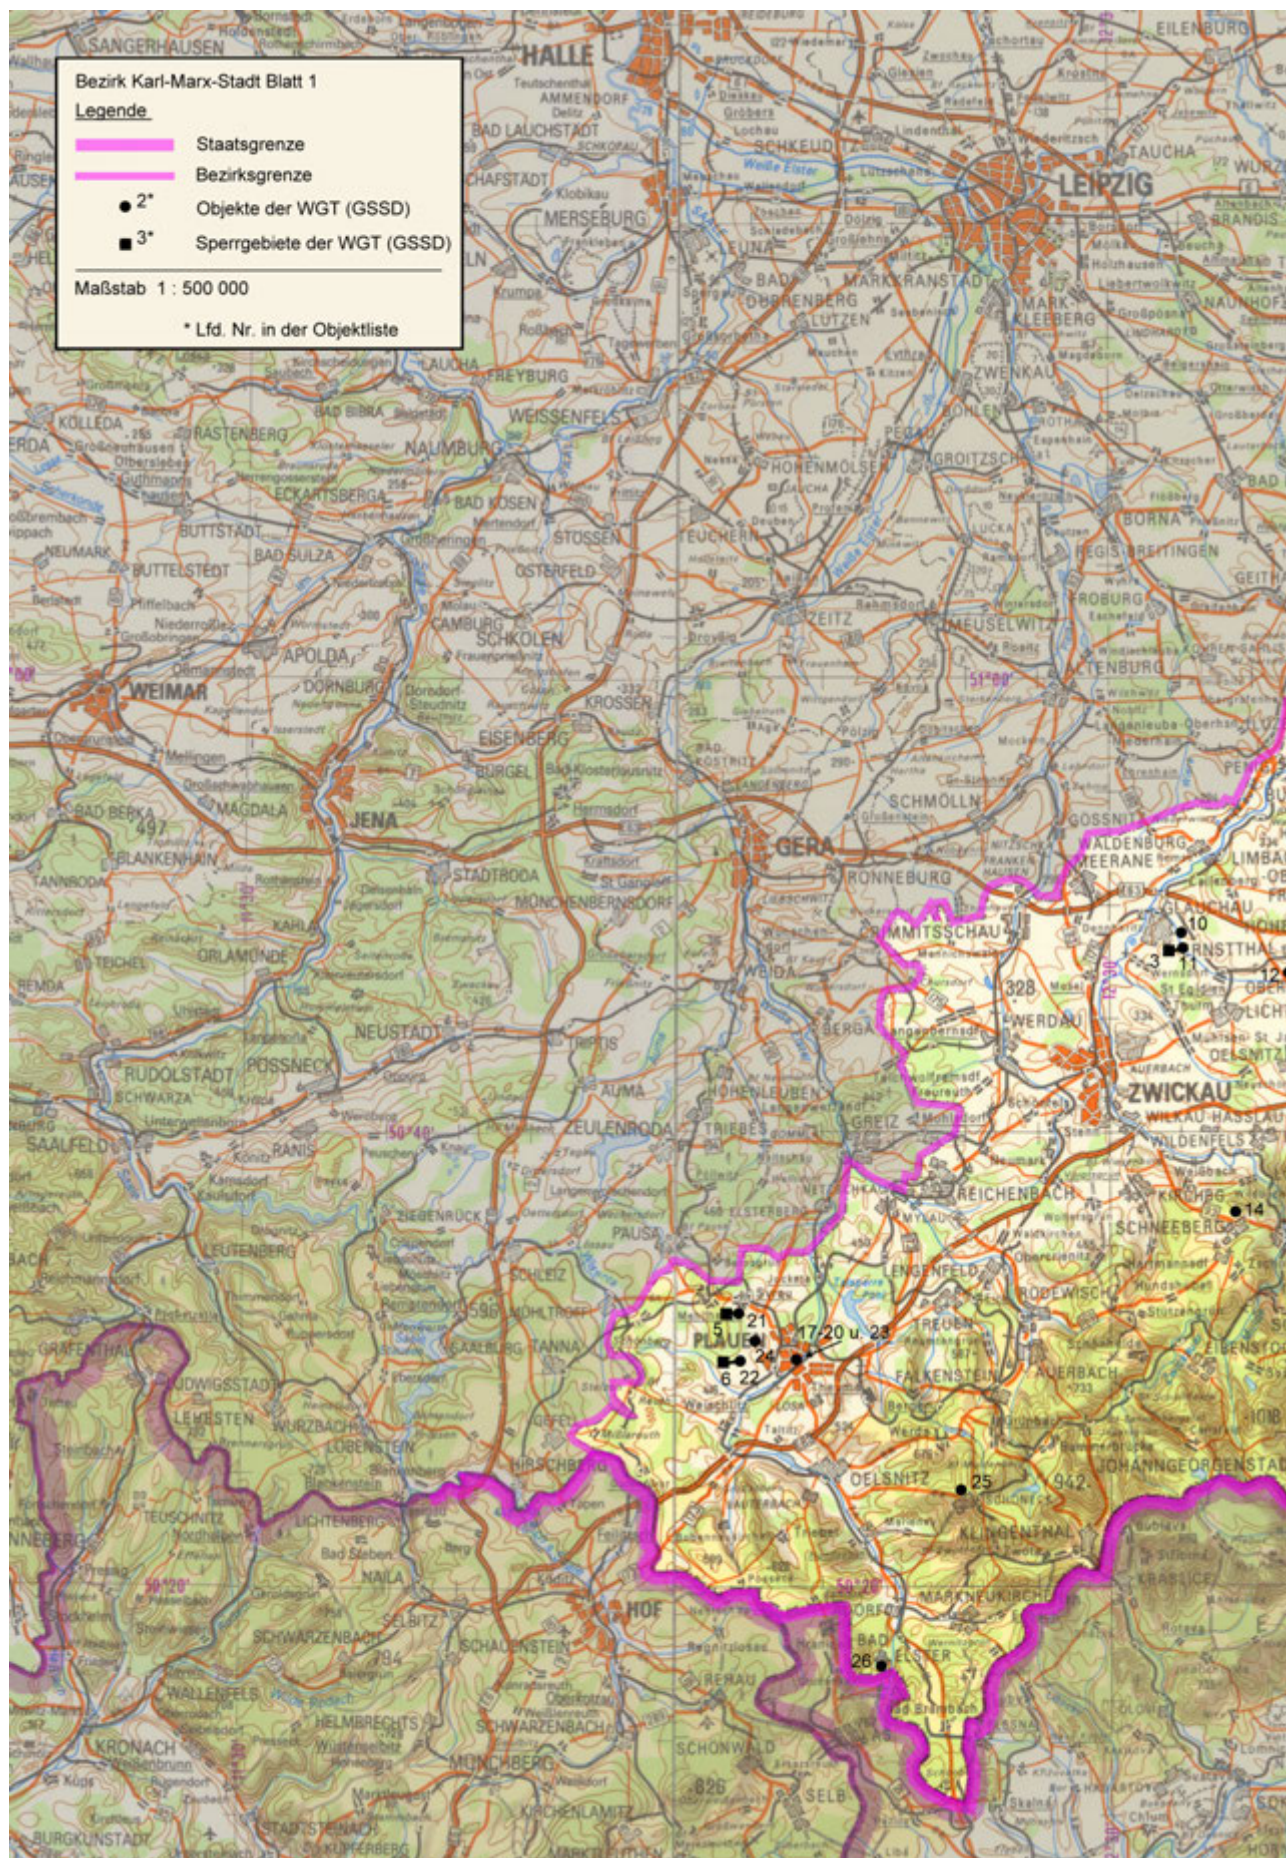

Kartenteil

Karten der Standorte des MfS

Karten der Standorte des MdI

Karten der Standorte der NVA

Karten der Standorte der GSSD

Anhang

Das militärische Kartenwesen der DDR⁹²

Die topographische Aufnahme des Territoriums der DDR und Großberlins erfolgte ab 1953 im Maßstab 1 : 10 000 (TK 10) und wurde durch den Kartographischen Dienst der KVP bzw. NVA durchgeführt. Von ausgewählten Städten wurde im Maßstab 1 : 10 000 ein topographischer Stadtplan (TSP 10) erstellt. Flächendeckend für das Territorium der DDR und Großberlins folgt dieser Grunderfassung die Topographische Karte 1 : 25 000 (TK 25, mit ausgewählten TSP 25). Das grundrissähnliche und ausmessbare Kartenbild (Mess-tischblatt) bildet alle natürlichen und baulichen Gegebenheiten fast ohne Auslassung mit nur geringer Abstraktion ab. Ein Kartenblatt der TK 25 erfasst den Abbildungsbereich von vier Kartenblättern der TK 10. Das nächst folgende und flächendeckende Kartenwerk ist die Topographische Karte 1 : 50 000 (TK 50). Abstraktionen, Generalisierungen und Auslassungen betreffen überwiegend Nebenwege, Nebengleise usw. Die Mischung aus Überblick und Noch-Details machte diese Karte zur Führungskarte von Militär, paramilitärischen Einheiten und Polizei der DDR. Ein Kartenblatt TK 50 umfasst vier Kartenblätter TK 25. Dem schließt sich flächendeckend über die DDR und Großberlin die Topographische Karte 1 : 100 000 (TK 100) als erste sogenannte Generalstabskarte an. Das Kartenbild ist generalisiert und unterlag einer Auswahl, so bei Verkehrswegen oder Gewässern. Ein Kartenblatt TK 100 umfasst vier Kartenblätter TK 50. Die Topographische Karte 1 : 200 000 (TK 200) ist eine flächendeckende Übersichtskarte mit deutlichem Auswahlcharakter und generalisierten Darstellungselementen. Ein Kartenblatt TK 200 umfasst vier Kartenblätter TK 100. Ebenfalls den Zweck einer flächendeckenden Übersichtskarte erfüllt die Topographische Karte 1 : 500 000 (TK 500). Generalisierte Darstellungselemente mit dem übergeordneten Verkehrsnetz und Höhenschichtlinien prägen das Kartenbild. Ein Kartenblatt TK 500 umfasst neun Kartenblätter der TK 200. Den oberen Abschluss bildet die Topographische Karte 1 : 1 000 000 (TK 1000) zum Zweck des geografischen Überblicks. Die Generalisierung der Darstellungselemente ist forciert, Höhenlinien und deutliche Schummerungen (Schattierungen) betonen den Zweck einer geografischen Übersichtskarte. Ein Kartenblatt TK 1 000 umfasst vier Kartenblätter TK 500. Das mittlere Kartenbildformat ab TK 500 lag bei 45 cm x 48 cm, das der TK 25 bis TK 200 bei 37 cm x 34 cm, das der TK 10 bei 47 cm x 43 cm. Von TK 10 bis TK 200 war der Vierfarb-Offsetdruck Standard, für TK 500 und TK 1 000 war es Sechsfarb-Offsetdruck – von Sonderausfertigungen abgesehen.