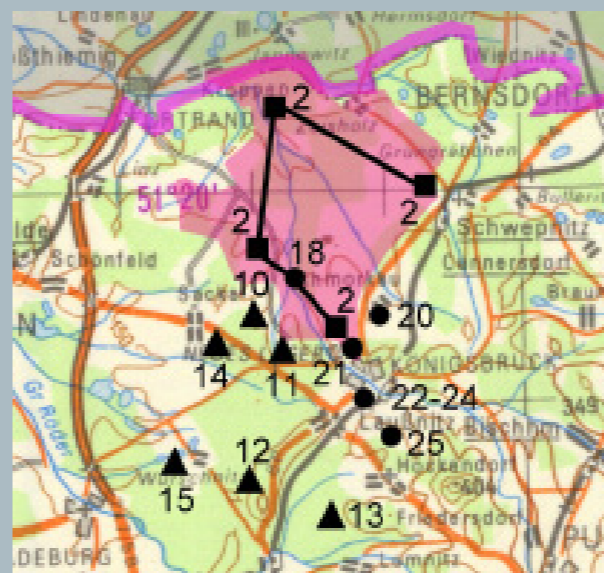

Bezirk Dresden
Legende

- Staatsgrenze
- Bezirksgrenze
- 2* Objekte der WGT (GSSD)
- 3* Sperrgebiete der WGT (GSSD)
- ▲ 9* Inoffiziell genutzte Objekte der WGT (GSSD)

Maßstab 1 : 500 000
* Lfd. Nr. in der Objektliste

Zur **Darstellung größerer Sperrzonen** auf den Kartenblättern wurden die entsprechenden Flächen, immer in Kombination mit Kartenpunktsignaturen, eingefärbt (**allgemeine Sperrgebiete** magentafarben, das **Sperrgebiet vor der innerdeutschen Grenze** orangerot und das **Küstensperrgebiet** in einem fahlen orangerot; siehe Abb. links).

Die Kartennomenklatur, die in den Verzeichnissen benutzt wird, ist ein alphanumerischer Schlüssel zur Bezeichnung und Einsortierung eines einzelnen Kartenblattes in einen Kartenatlas. Eine entsprechende Übersicht befindet sich im Anhang auf S. 147: Übersicht F13a (siehe Abb. rechts).