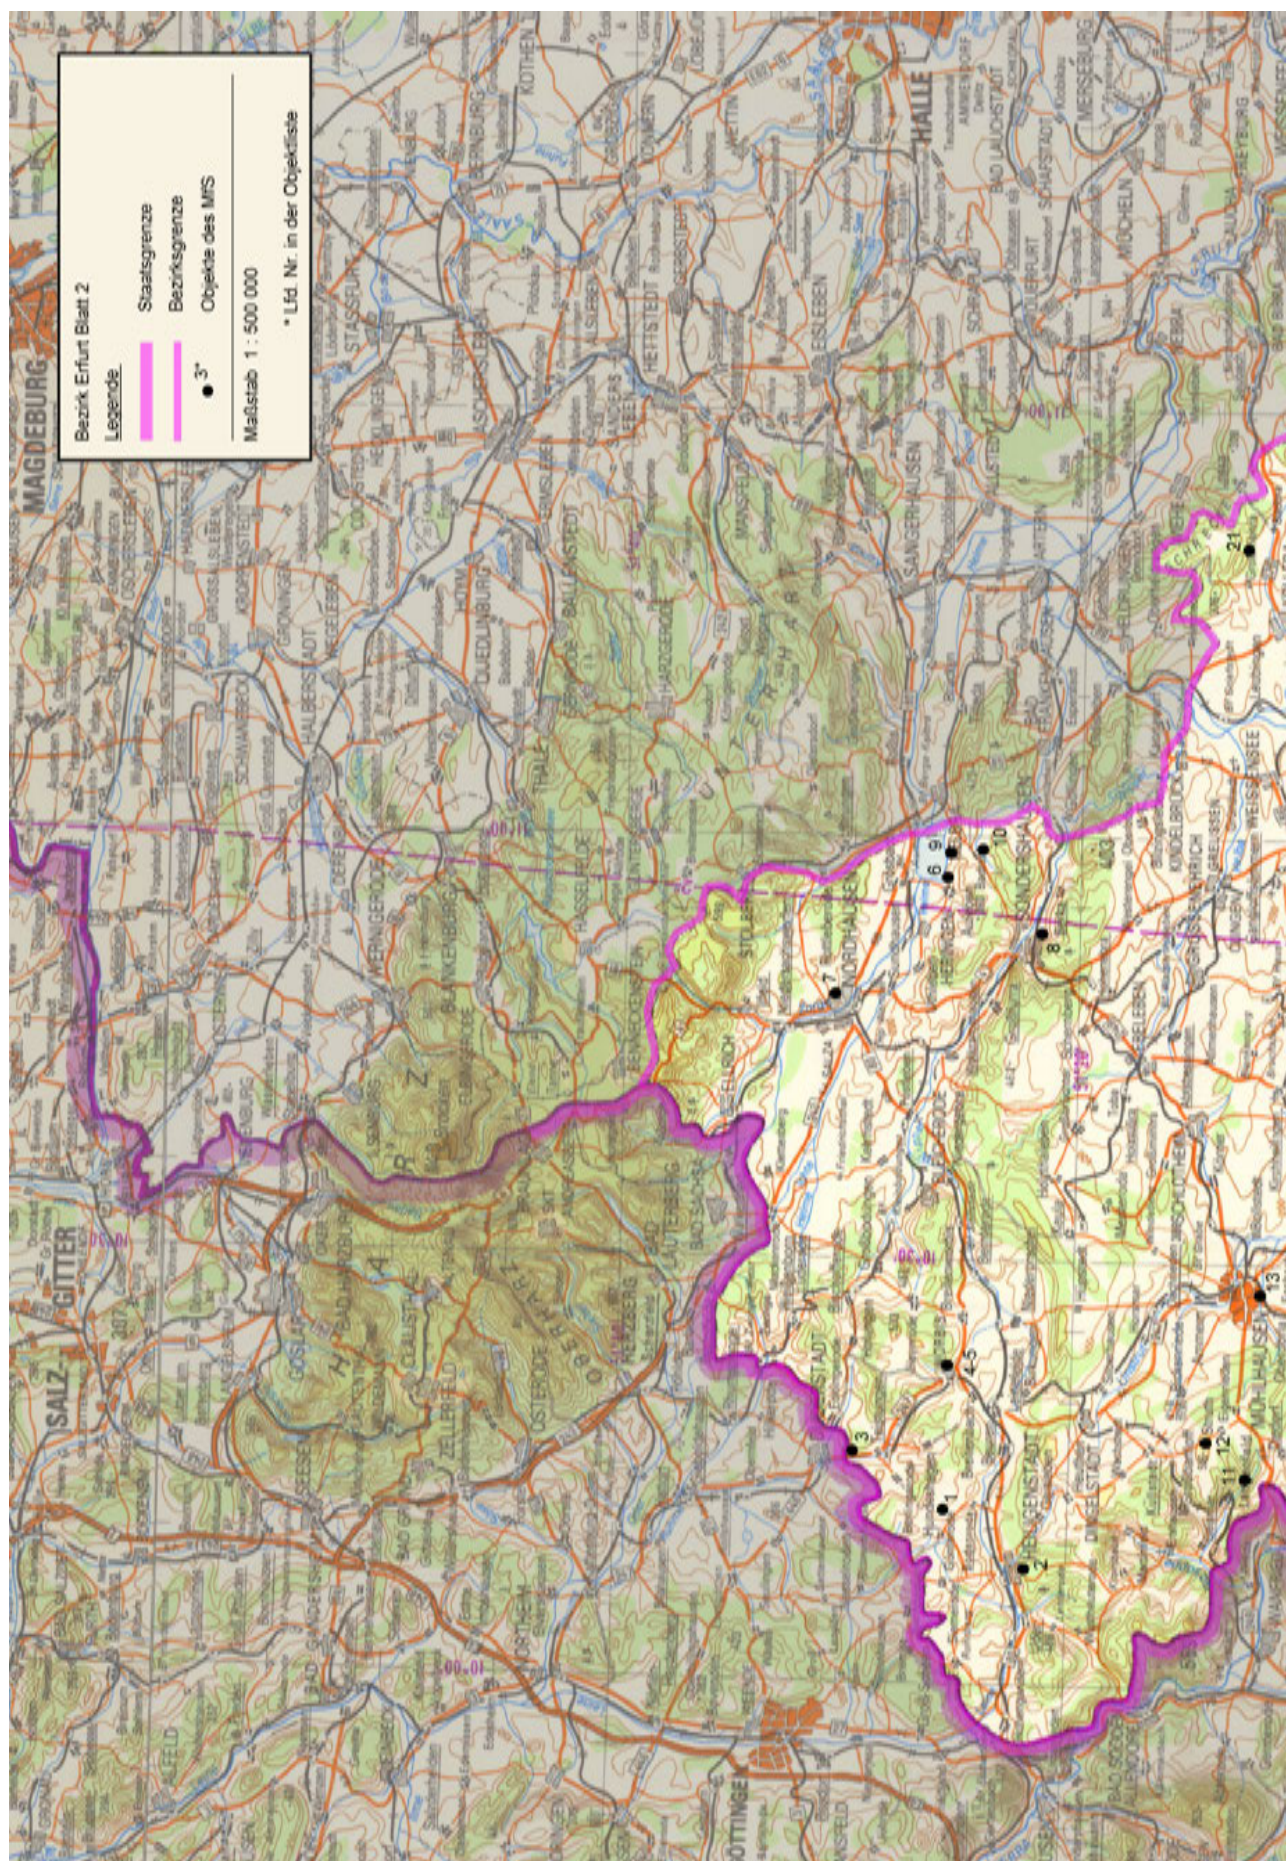

Kartenteil

Karten der Standorte des MfS

Karten der Standorte des MdI

Karten der Standorte der NVA

Karten der Standorte der GSSD

Anhang

Das militärische Kartenwesen der DDR⁹²

Die topographische Aufnahme des Territoriums der DDR und Großberlins erfolgte ab 1953 im Maßstab 1 : 10 000 (TK 10) und wurde durch den Kartographischen Dienst der KVP bzw. NVA durchgeführt. Von ausgewählten Städten wurde im Maßstab 1 : 10 000 ein topographischer Stadtplan (TSP 10) erstellt. Flächendeckend für das Territorium der DDR und Großberlins folgt dieser Grunderfassung die Topographische Karte 1 : 25 000 (TK 25, mit ausgewählten TSP 25). Das grundrissähnliche und ausmessbare Kartenbild (Mess-tischblatt) bildet alle natürlichen und baulichen Gegebenheiten fast ohne Auslassung mit nur geringer Abstraktion ab. Ein Kartenblatt der TK 25 erfasst den Abbildungsbereich von vier Kartenblättern der TK 10. Das nächst folgende und flächendeckende Kartenwerk ist die Topographische Karte 1 : 50 000 (TK 50). Abstraktionen, Generalisierungen und Auslassungen betreffen überwiegend Nebenwege, Nebengleise usw. Die Mischung aus Überblick und Noch-Details machte diese Karte zur Führungskarte von Militär, paramilitärischen Einheiten und Polizei der DDR. Ein Kartenblatt TK 50 umfasst vier Kartenblätter TK 25. Dem schließt sich flächendeckend über die DDR und Großberlin die Topographische Karte 1 : 100 000 (TK 100) als erste sogenannte Generalstabskarte an. Das Kartenbild ist generalisiert und unterlag einer Auswahl, so bei Verkehrswegen oder Gewässern. Ein Kartenblatt TK 100 umfasst vier Kartenblätter TK 50. Die Topographische Karte 1 : 200 000 (TK 200) ist eine flächendeckende Übersichtskarte mit deutlichem Auswahlcharakter und generalisierten Darstellungselementen. Ein Kartenblatt TK 200 umfasst vier Kartenblätter TK 100. Ebenfalls den Zweck einer flächendeckenden Übersichtskarte erfüllt die Topographische Karte 1 : 500 000 (TK 500). Generalisierte Darstellungselemente mit dem übergeordneten Verkehrsnetz und Höhenschichtlinien prägen das Kartenbild. Ein Kartenblatt TK 500 umfasst neun Kartenblätter der TK 200. Den oberen Abschluss bildet die Topographische Karte 1 : 1 000 000 (TK 1000) zum Zweck des geografischen Überblicks. Die Generalisierung der Darstellungselemente ist forciert, Höhenlinien und deutliche Schummerungen (Schattierungen) betonen den Zweck einer geografischen Übersichtskarte. Ein Kartenblatt TK 1 000 umfasst vier Kartenblätter TK 500. Das mittlere Kartenbildformat ab TK 500 lag bei 45 cm x 48 cm, das der TK 25 bis TK 200 bei 37 cm x 34 cm, das der TK 10 bei 47 cm x 43 cm. Von TK 10 bis TK 200 war der Vierfarb-Offsetdruck Standard, für TK 500 und TK 1 000 war es Sechsfarb-Offsetdruck – von Sonderausfertigungen abgesehen.