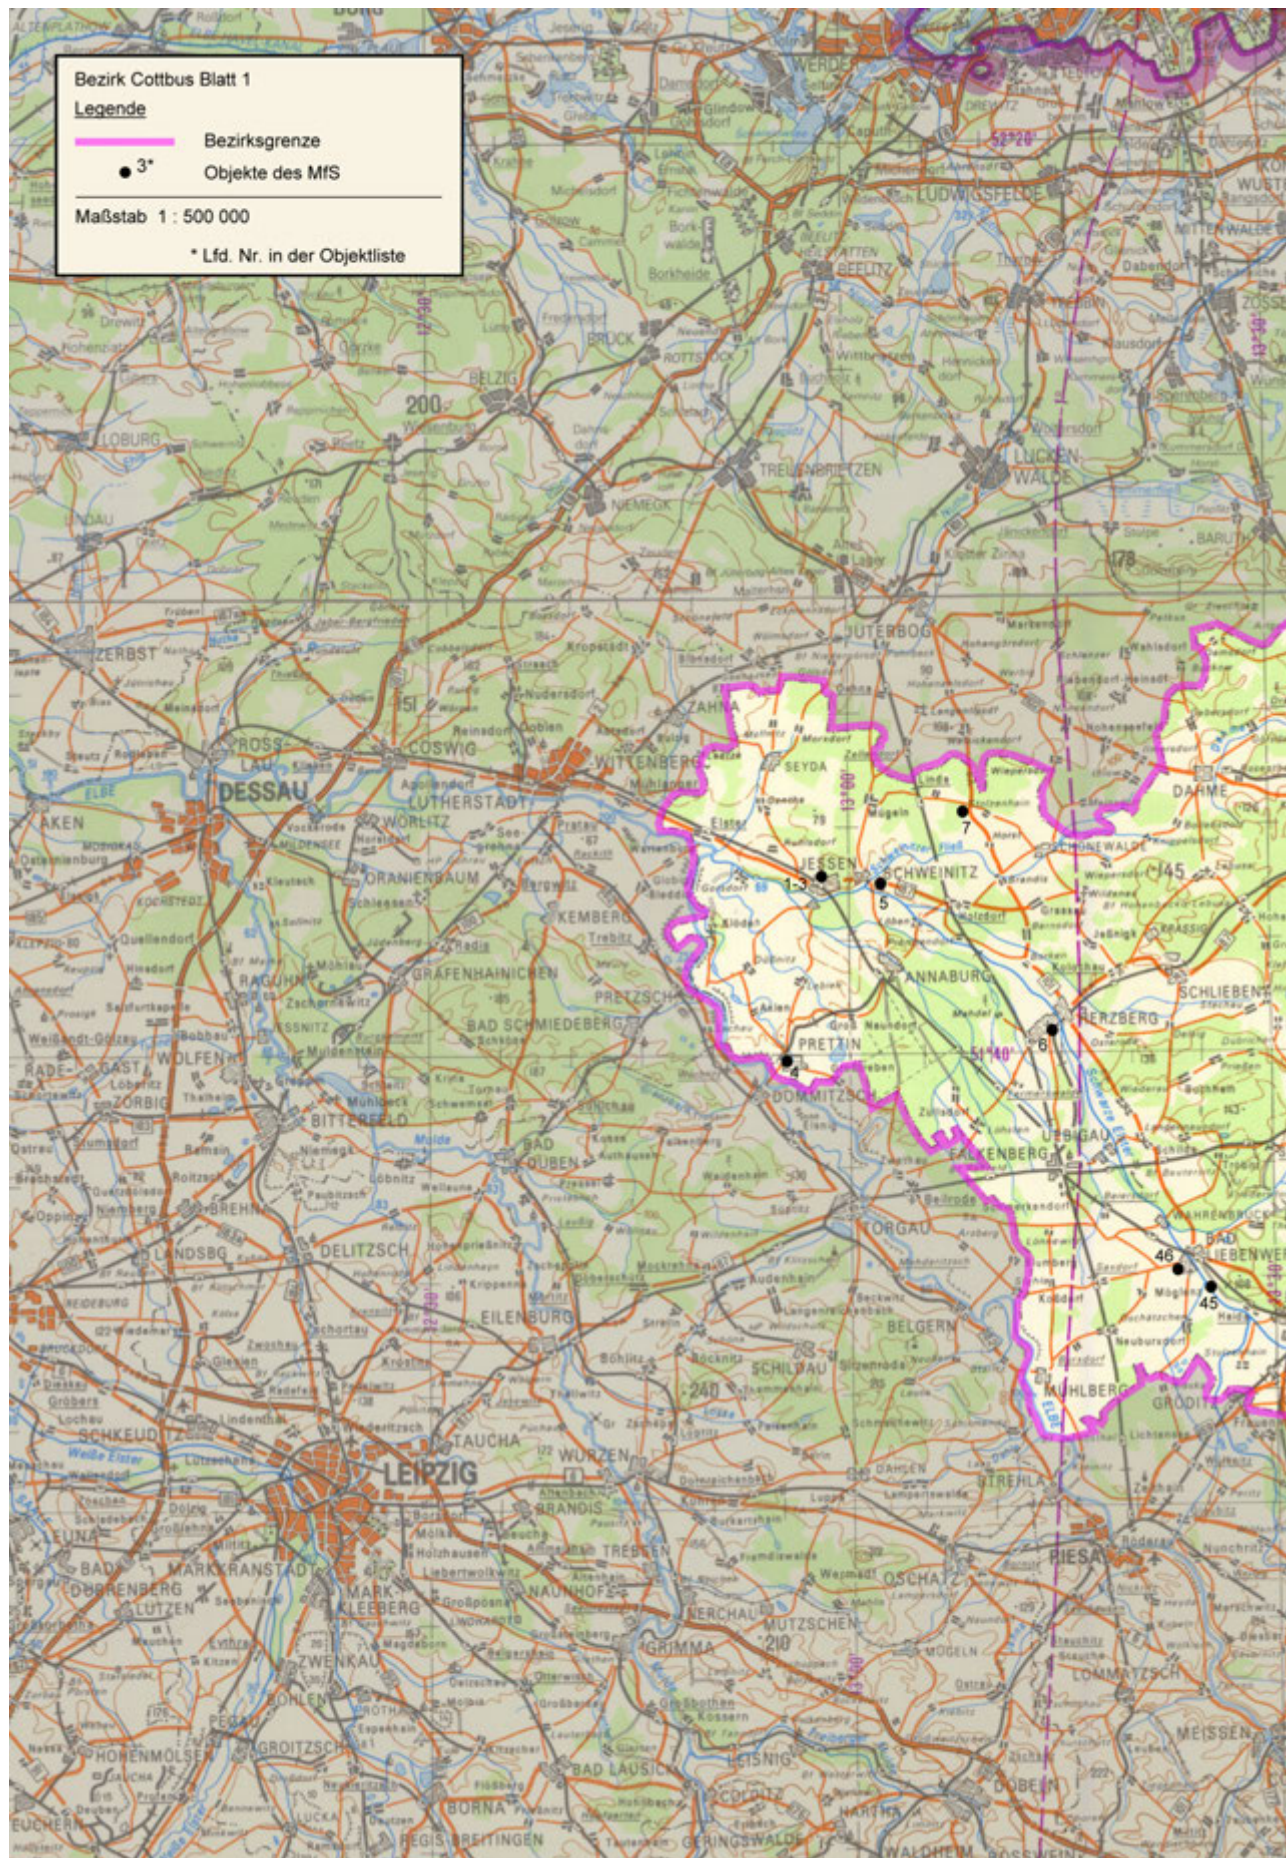

Kartenteil

Karten der Standorte des MfS

Karten der Standorte des MdI

Karten der Standorte der NVA

Karten der Standorte der GSSD

Anhang

Das militärische Kartenwesen der DDR⁹²

Die topographische Aufnahme des Territoriums der DDR und Großberlins erfolgte ab 1953 im Maßstab 1 : 10 000 (TK 10) und wurde durch den Kartographischen Dienst der KVP bzw. NVA durchgeführt. Von ausgewählten Städten wurde im Maßstab 1 : 10 000 ein topographischer Stadtplan (TSP 10) erstellt. Flächendeckend für das Territorium der DDR und Großberlins folgt dieser Grunderfassung die Topographische Karte 1 : 25 000 (TK 25, mit ausgewählten TSP 25). Das grundrissähnliche und ausmessbare Kartenbild (Mess-tischblatt) bildet alle natürlichen und baulichen Gegebenheiten fast ohne Auslassung mit nur geringer Abstraktion ab. Ein Kartenblatt der TK 25 erfasst den Abbildungsbereich von vier Kartenblättern der TK 10. Das nächst folgende und flächendeckende Kartenwerk ist die Topographische Karte 1 : 50 000 (TK 50). Abstraktionen, Generalisierungen und Auslassungen betreffen überwiegend Nebenwege, Nebengleise usw. Die Mischung aus Überblick und Noch-Details machte diese Karte zur Führungskarte von Militär, paramilitärischen Einheiten und Polizei der DDR. Ein Kartenblatt TK 50 umfasst vier Kartenblätter TK 25. Dem schließt sich flächendeckend über die DDR und Großberlin die Topographische Karte 1 : 100 000 (TK 100) als erste sogenannte Generalstabskarte an. Das Kartenbild ist generalisiert und unterlag einer Auswahl, so bei Verkehrswegen oder Gewässern. Ein Kartenblatt TK 100 umfasst vier Kartenblätter TK 50. Die Topographische Karte 1 : 200 000 (TK 200) ist eine flächendeckende Übersichtskarte mit deutlichem Auswahlcharakter und generalisierten Darstellungselementen. Ein Kartenblatt TK 200 umfasst vier Kartenblätter TK 100. Ebenfalls den Zweck einer flächendeckenden Übersichtskarte erfüllt die Topographische Karte 1 : 500 000 (TK 500). Generalisierte Darstellungselemente mit dem übergeordneten Verkehrsnetz und Höhenschichtlinien prägen das Kartenbild. Ein Kartenblatt TK 500 umfasst neun Kartenblätter der TK 200. Den oberen Abschluss bildet die Topographische Karte 1 : 1 000 000 (TK 1000) zum Zweck des geografischen Überblicks. Die Generalisierung der Darstellungselemente ist forciert, Höhenlinien und deutliche Schummerungen (Schattierungen) betonen den Zweck einer geografischen Übersichtskarte. Ein Kartenblatt TK 1 000 umfasst vier Kartenblätter TK 500. Das mittlere Kartenbildformat ab TK 500 lag bei 45 cm x 48 cm, das der TK 25 bis TK 200 bei 37 cm x 34 cm, das der TK 10 bei 47 cm x 43 cm. Von TK 10 bis TK 200 war der Vierfarb-Offsetdruck Standard, für TK 500 und TK 1 000 war es Sechsfarb-Offsetdruck – von Sonderausfertigungen abgesehen.