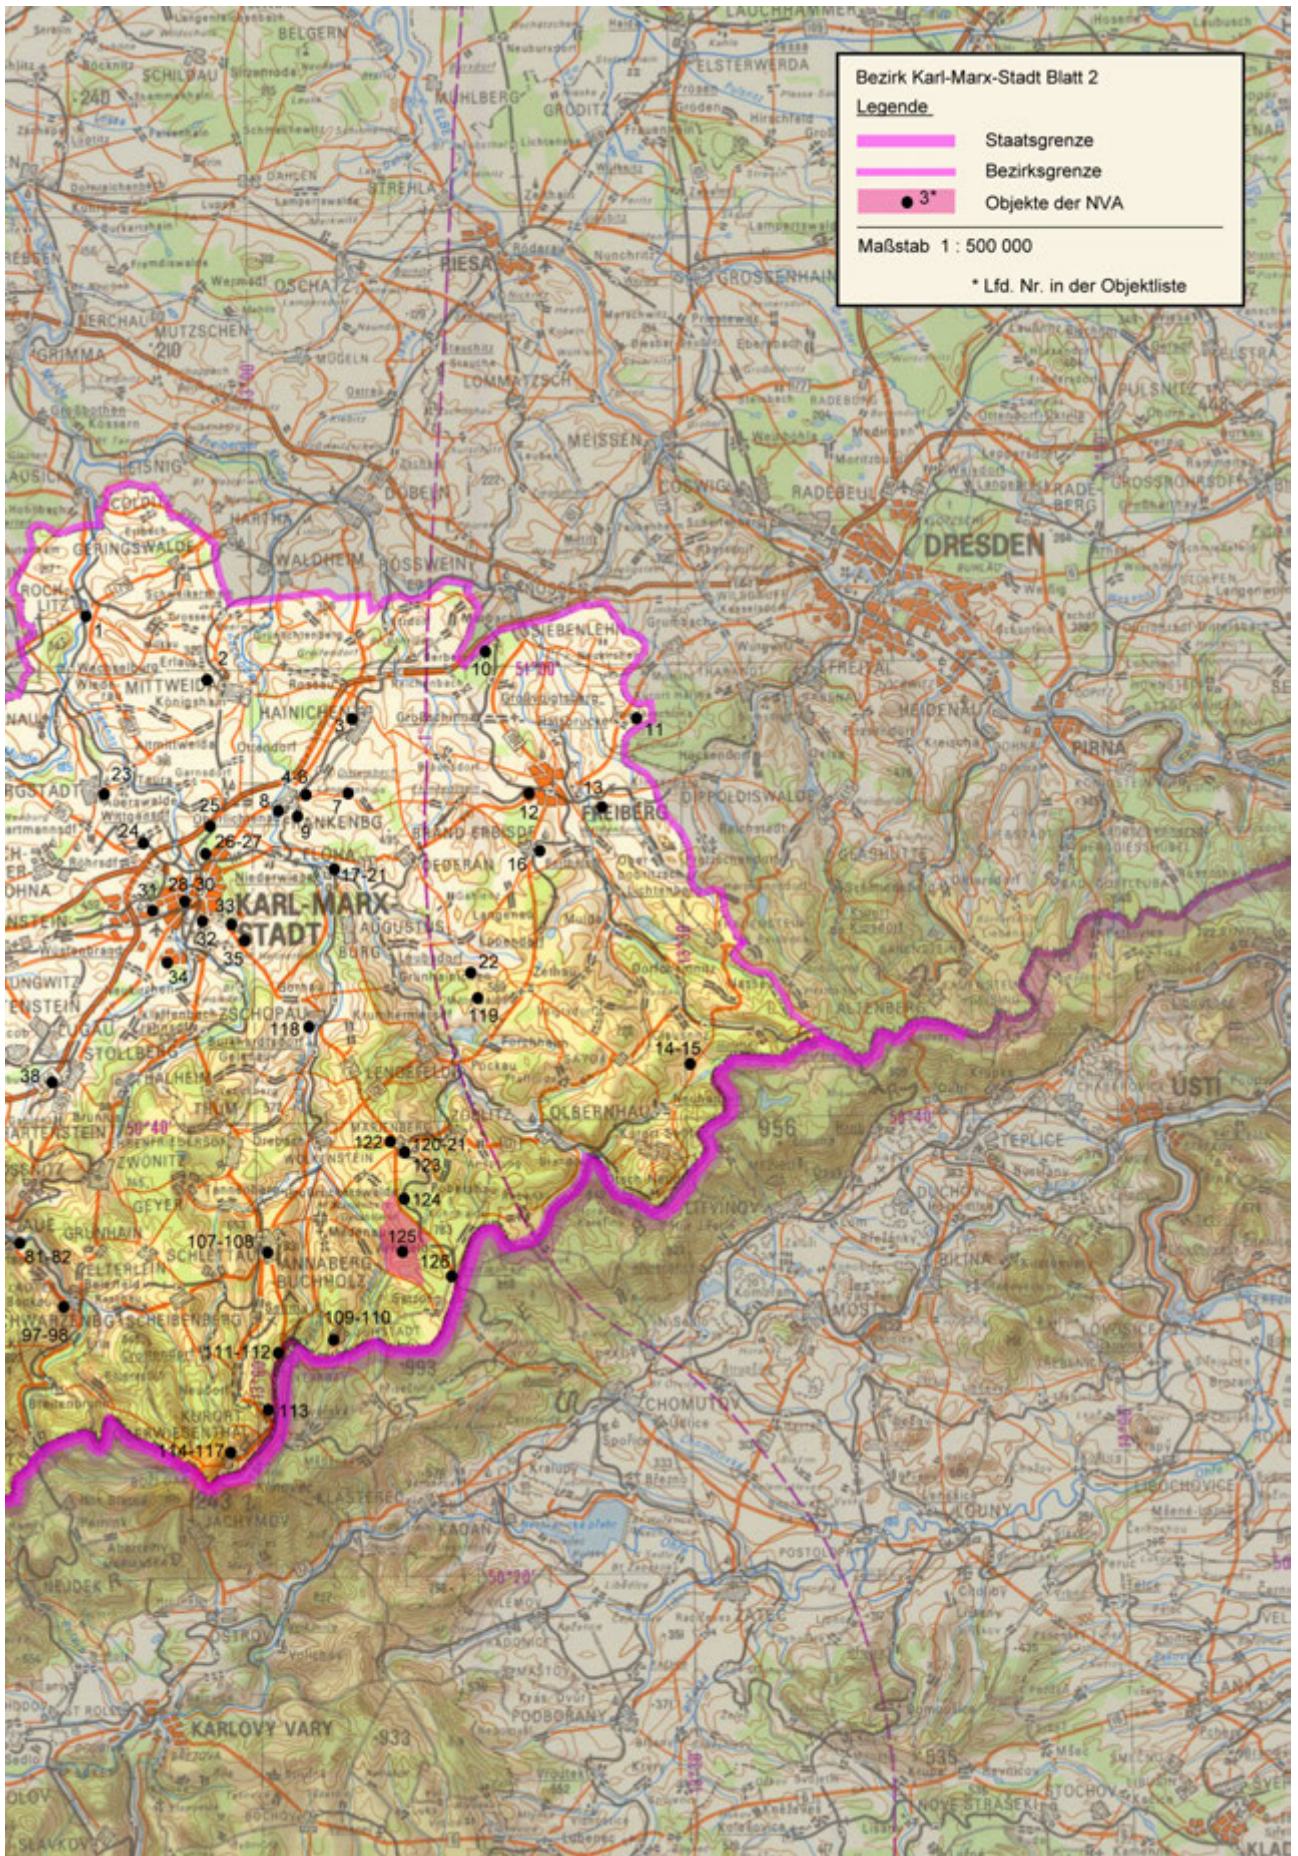

Kartenteil

Karten der Standorte des MfS

Karten der Standorte des MdI

Karten der Standorte der NVA

Karten der Standorte der GSSD

Anhang

Das militärische Kartenwesen der DDR⁹²

Die topographische Aufnahme des Territoriums der DDR und Großberlins erfolgte ab 1953 im Maßstab 1 : 10 000 (TK 10) und wurde durch den Kartographischen Dienst der KVP bzw. NVA durchgeführt. Von ausgewählten Städten wurde im Maßstab 1 : 10 000 ein topographischer Stadtplan (TSP 10) erstellt. Flächendeckend für das Territorium der DDR und Großberlins folgt dieser Grunderfassung die Topographische Karte 1 : 25 000 (TK 25, mit ausgewählten TSP 25). Das grundrissähnliche und ausmessbare Kartenbild (Mess-tischblatt) bildet alle natürlichen und baulichen Gegebenheiten fast ohne Auslassung mit nur geringer Abstraktion ab. Ein Kartenblatt der TK 25 erfasst den Abbildungsbereich von vier Kartenblättern der TK 10. Das nächst folgende und flächendeckende Kartenwerk ist die Topographische Karte 1 : 50 000 (TK 50). Abstraktionen, Generalisierungen und Auslassungen betreffen überwiegend Nebenwege, Nebengleise usw. Die Mischung aus Überblick und Noch-Details machte diese Karte zur Führungskarte von Militär, paramilitärischen Einheiten und Polizei der DDR. Ein Kartenblatt TK 50 umfasst vier Kartenblätter TK 25. Dem schließt sich flächendeckend über die DDR und Großberlin die Topographische Karte 1 : 100 000 (TK 100) als erste sogenannte Generalstabskarte an. Das Kartenbild ist generalisiert und unterlag einer Auswahl, so bei Verkehrswegen oder Gewässern. Ein Kartenblatt TK 100 umfasst vier Kartenblätter TK 50. Die Topographische Karte 1 : 200 000 (TK 200) ist eine flächendeckende Übersichtskarte mit deutlichem Auswahlcharakter und generalisierten Darstellungselementen. Ein Kartenblatt TK 200 umfasst vier Kartenblätter TK 100. Ebenfalls den Zweck einer flächendeckenden Übersichtskarte erfüllt die Topographische Karte 1 : 500 000 (TK 500). Generalisierte Darstellungselemente mit dem übergeordneten Verkehrsnetz und Höhenschichtlinien prägen das Kartenbild. Ein Kartenblatt TK 500 umfasst neun Kartenblätter der TK 200. Den oberen Abschluss bildet die Topographische Karte 1 : 1 000 000 (TK 1000) zum Zweck des geografischen Überblicks. Die Generalisierung der Darstellungselemente ist forciert, Höhenlinien und deutliche Schummerungen (Schattierungen) betonen den Zweck einer geografischen Übersichtskarte. Ein Kartenblatt TK 1 000 umfasst vier Kartenblätter TK 500. Das mittlere Kartenbildformat ab TK 500 lag bei 45 cm x 48 cm, das der TK 25 bis TK 200 bei 37 cm x 34 cm, das der TK 10 bei 47 cm x 43 cm. Von TK 10 bis TK 200 war der Vierfarb-Offsetdruck Standard, für TK 500 und TK 1 000 war es Sechsfarb-Offsetdruck – von Sonderausfertigungen abgesehen.