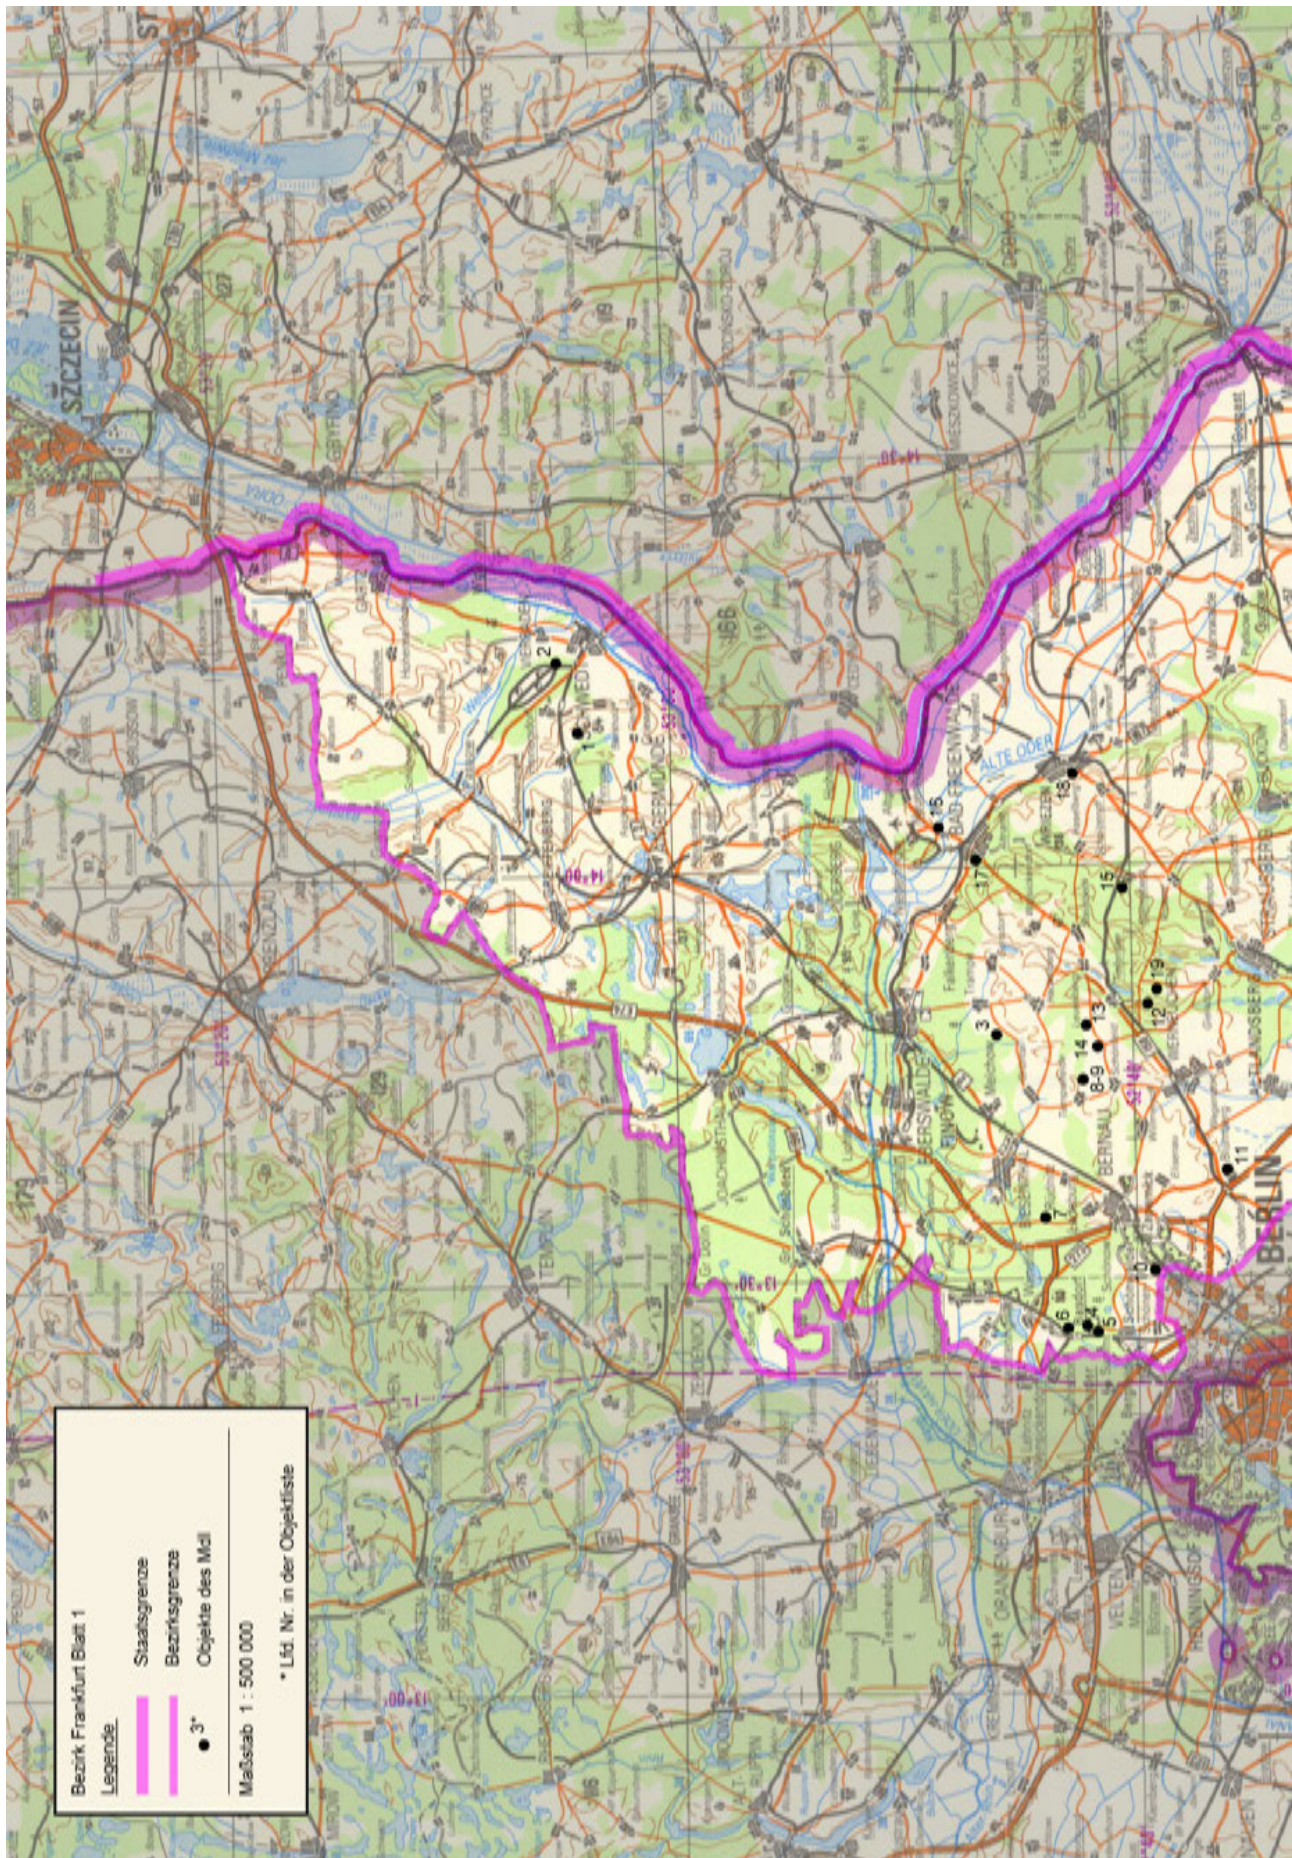

Kartenteil

Karten der Standorte des MfS

Karten der Standorte des MdI

Karten der Standorte der NVA

Karten der Standorte der GSSD

Anhang

Das militärische Kartenwesen der DDR⁹²

Die topographische Aufnahme des Territoriums der DDR und Großberlins erfolgte ab 1953 im Maßstab 1 : 10 000 (TK 10) und wurde durch den Kartographischen Dienst der KVP bzw. NVA durchgeführt. Von ausgewählten Städten wurde im Maßstab 1 : 10 000 ein topographischer Stadtplan (TSP 10) erstellt. Flächendeckend für das Territorium der DDR und Großberlins folgt dieser Grunderfassung die Topographische Karte 1 : 25 000 (TK 25, mit ausgewählten TSP 25). Das grundrissähnliche und ausmessbare Kartenbild (Mess-tischblatt) bildet alle natürlichen und baulichen Gegebenheiten fast ohne Auslassung mit nur geringer Abstraktion ab. Ein Kartenblatt der TK 25 erfasst den Abbildungsbereich von vier Kartenblättern der TK 10. Das nächst folgende und flächendeckende Kartenwerk ist die Topographische Karte 1 : 50 000 (TK 50). Abstraktionen, Generalisierungen und Auslassungen betreffen überwiegend Nebenwege, Nebengleise usw. Die Mischung aus Überblick und Noch-Details machte diese Karte zur Führungskarte von Militär, paramilitärischen Einheiten und Polizei der DDR. Ein Kartenblatt TK 50 umfasst vier Kartenblätter TK 25. Dem schließt sich flächendeckend über die DDR und Großberlin die Topographische Karte 1 : 100 000 (TK 100) als erste sogenannte Generalstabskarte an. Das Kartenbild ist generalisiert und unterlag einer Auswahl, so bei Verkehrswegen oder Gewässern. Ein Kartenblatt TK 100 umfasst vier Kartenblätter TK 50. Die Topographische Karte 1 : 200 000 (TK 200) ist eine flächendeckende Übersichtskarte mit deutlichem Auswahlcharakter und generalisierten Darstellungselementen. Ein Kartenblatt TK 200 umfasst vier Kartenblätter TK 100. Ebenfalls den Zweck einer flächendeckenden Übersichtskarte erfüllt die Topographische Karte 1 : 500 000 (TK 500). Generalisierte Darstellungselemente mit dem übergeordneten Verkehrsnetz und Höhenschichtlinien prägen das Kartenbild. Ein Kartenblatt TK 500 umfasst neun Kartenblätter der TK 200. Den oberen Abschluss bildet die Topographische Karte 1 : 1 000 000 (TK 1000) zum Zweck des geografischen Überblicks. Die Generalisierung der Darstellungselemente ist forciert, Höhenlinien und deutliche Schummerungen (Schattierungen) betonen den Zweck einer geografischen Übersichtskarte. Ein Kartenblatt TK 1 000 umfasst vier Kartenblätter TK 500. Das mittlere Kartenbildformat ab TK 500 lag bei 45 cm x 48 cm, das der TK 25 bis TK 200 bei 37 cm x 34 cm, das der TK 10 bei 47 cm x 43 cm. Von TK 10 bis TK 200 war der Vierfarb-Offsetdruck Standard, für TK 500 und TK 1 000 war es Sechsfarb-Offsetdruck – von Sonderausfertigungen abgesehen.