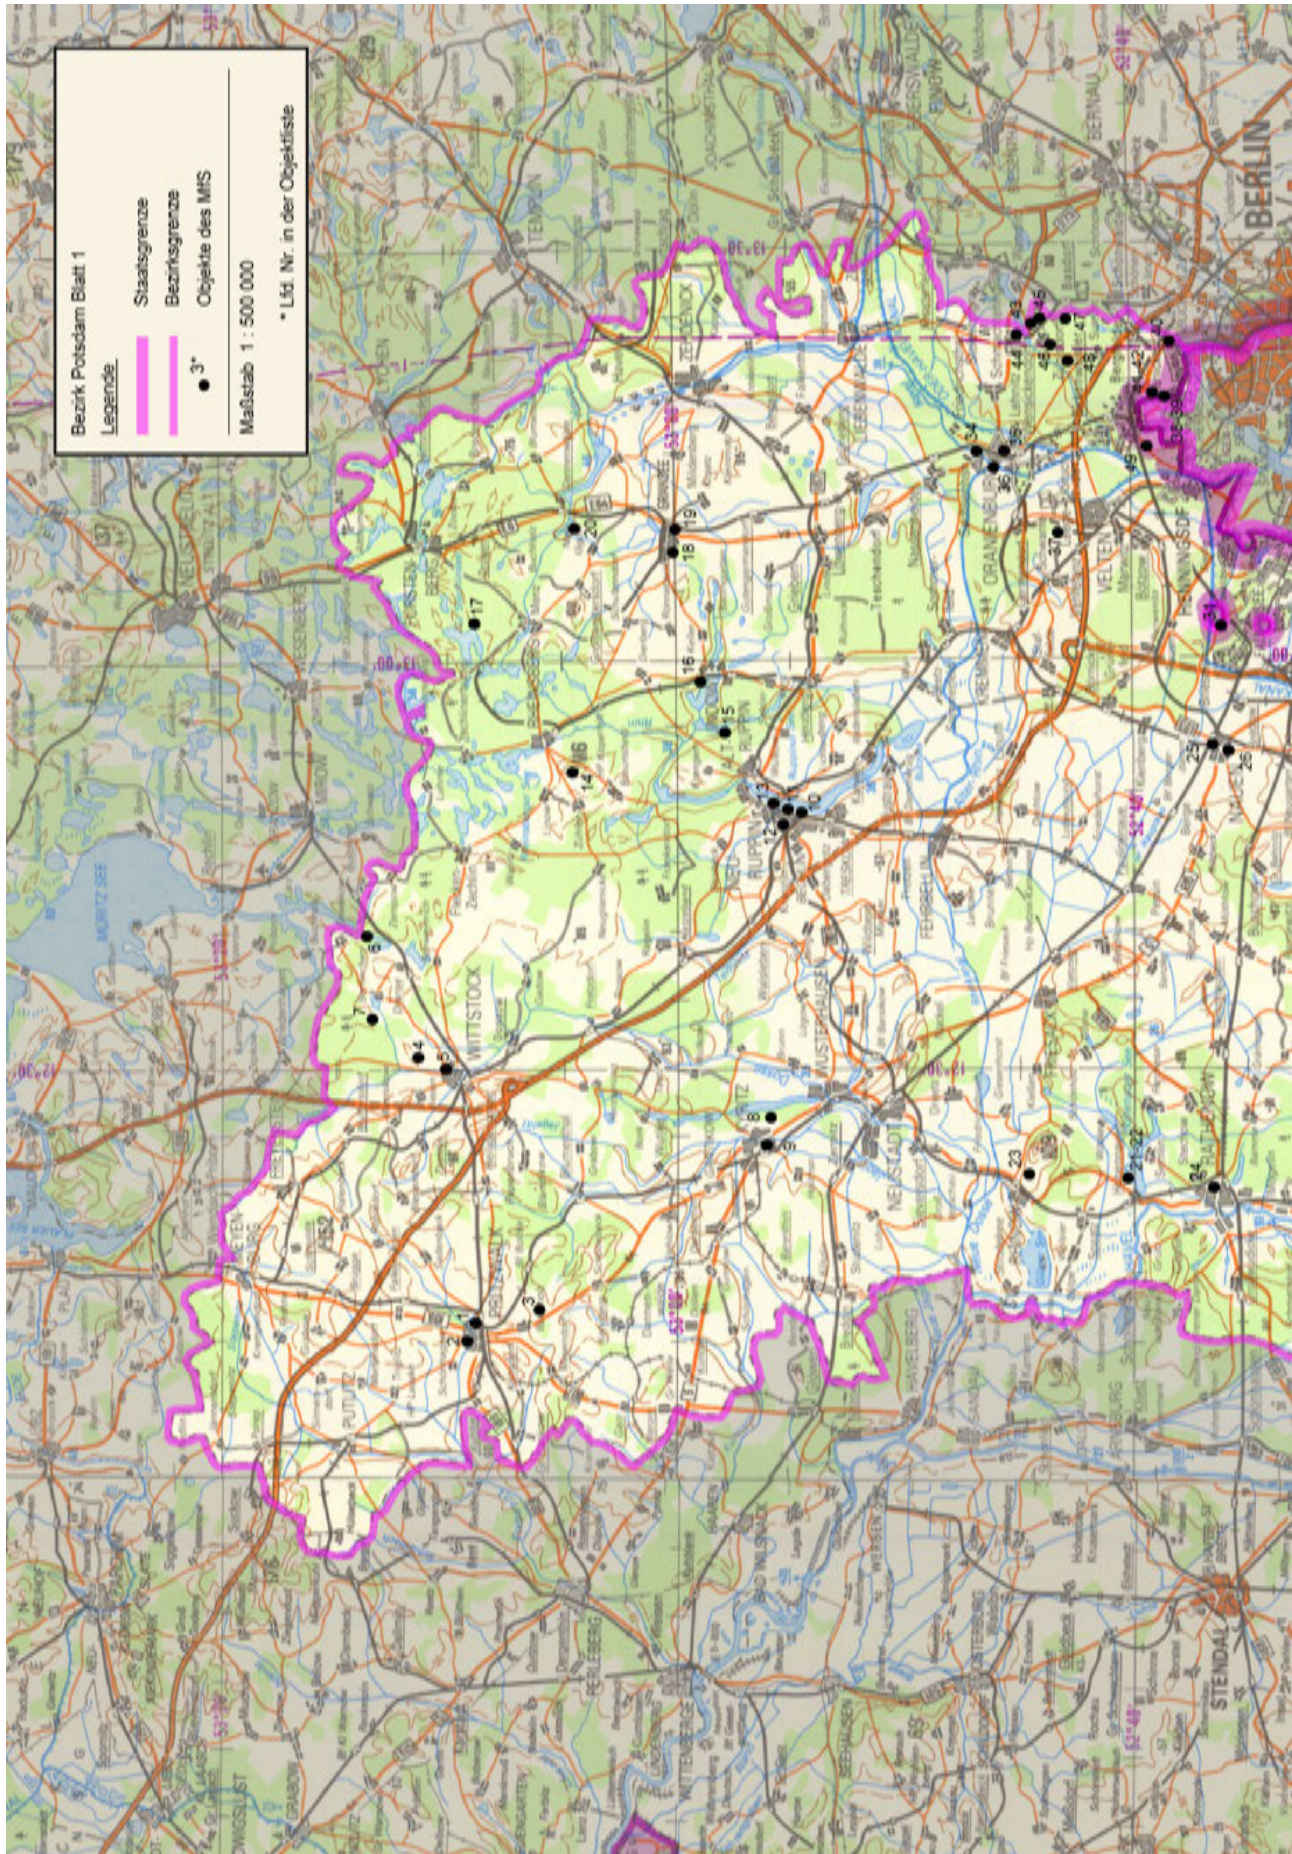

Kartenteil

Karten der Standorte des MfS

Karten der Standorte des MdI

Karten der Standorte der NVA

Karten der Standorte der GSSD

Anhang

Das militärische Kartenwesen der DDR⁹²

Die topographische Aufnahme des Territoriums der DDR und Großberlins erfolgte ab 1953 im Maßstab 1 : 10 000 (TK 10) und wurde durch den Kartographischen Dienst der KVP bzw. NVA durchgeführt. Von ausgewählten Städten wurde im Maßstab 1 : 10 000 ein topographischer Stadtplan (TSP 10) erstellt. Flächendeckend für das Territorium der DDR und Großberlins folgt dieser Grunderfassung die Topographische Karte 1 : 25 000 (TK 25, mit ausgewählten TSP 25). Das grundrissähnliche und ausmessbare Kartenbild (Mess-tischblatt) bildet alle natürlichen und baulichen Gegebenheiten fast ohne Auslassung mit nur geringer Abstraktion ab. Ein Kartenblatt der TK 25 erfasst den Abbildungsbereich von vier Kartenblättern der TK 10. Das nächst folgende und flächendeckende Kartenwerk ist die Topographische Karte 1 : 50 000 (TK 50). Abstraktionen, Generalisierungen und Auslassungen betreffen überwiegend Nebenwege, Nebengleise usw. Die Mischung aus Überblick und Noch-Details machte diese Karte zur Führungskarte von Militär, paramilitärischen Einheiten und Polizei der DDR. Ein Kartenblatt TK 50 umfasst vier Kartenblätter TK 25. Dem schließt sich flächendeckend über die DDR und Großberlin die Topographische Karte 1 : 100 000 (TK 100) als erste sogenannte Generalstabskarte an. Das Kartenbild ist generalisiert und unterlag einer Auswahl, so bei Verkehrswegen oder Gewässern. Ein Kartenblatt TK 100 umfasst vier Kartenblätter TK 50. Die Topographische Karte 1 : 200 000 (TK 200) ist eine flächendeckende Übersichtskarte mit deutlichem Auswahlcharakter und generalisierten Darstellungselementen. Ein Kartenblatt TK 200 umfasst vier Kartenblätter TK 100. Ebenfalls den Zweck einer flächendeckenden Übersichtskarte erfüllt die Topographische Karte 1 : 500 000 (TK 500). Generalisierte Darstellungselemente mit dem übergeordneten Verkehrsnetz und Höhenschichtlinien prägen das Kartenbild. Ein Kartenblatt TK 500 umfasst neun Kartenblätter der TK 200. Den oberen Abschluss bildet die Topographische Karte 1 : 1 000 000 (TK 1000) zum Zweck des geografischen Überblicks. Die Generalisierung der Darstellungselemente ist forciert, Höhenlinien und deutliche Schummerungen (Schattierungen) betonen den Zweck einer geografischen Übersichtskarte. Ein Kartenblatt TK 1 000 umfasst vier Kartenblätter TK 500. Das mittlere Kartenbildformat ab TK 500 lag bei 45 cm x 48 cm, das der TK 25 bis TK 200 bei 37 cm x 34 cm, das der TK 10 bei 47 cm x 43 cm. Von TK 10 bis TK 200 war der Vierfarb-Offsetdruck Standard, für TK 500 und TK 1 000 war es Sechsfarb-Offsetdruck – von Sonderausfertigungen abgesehen.