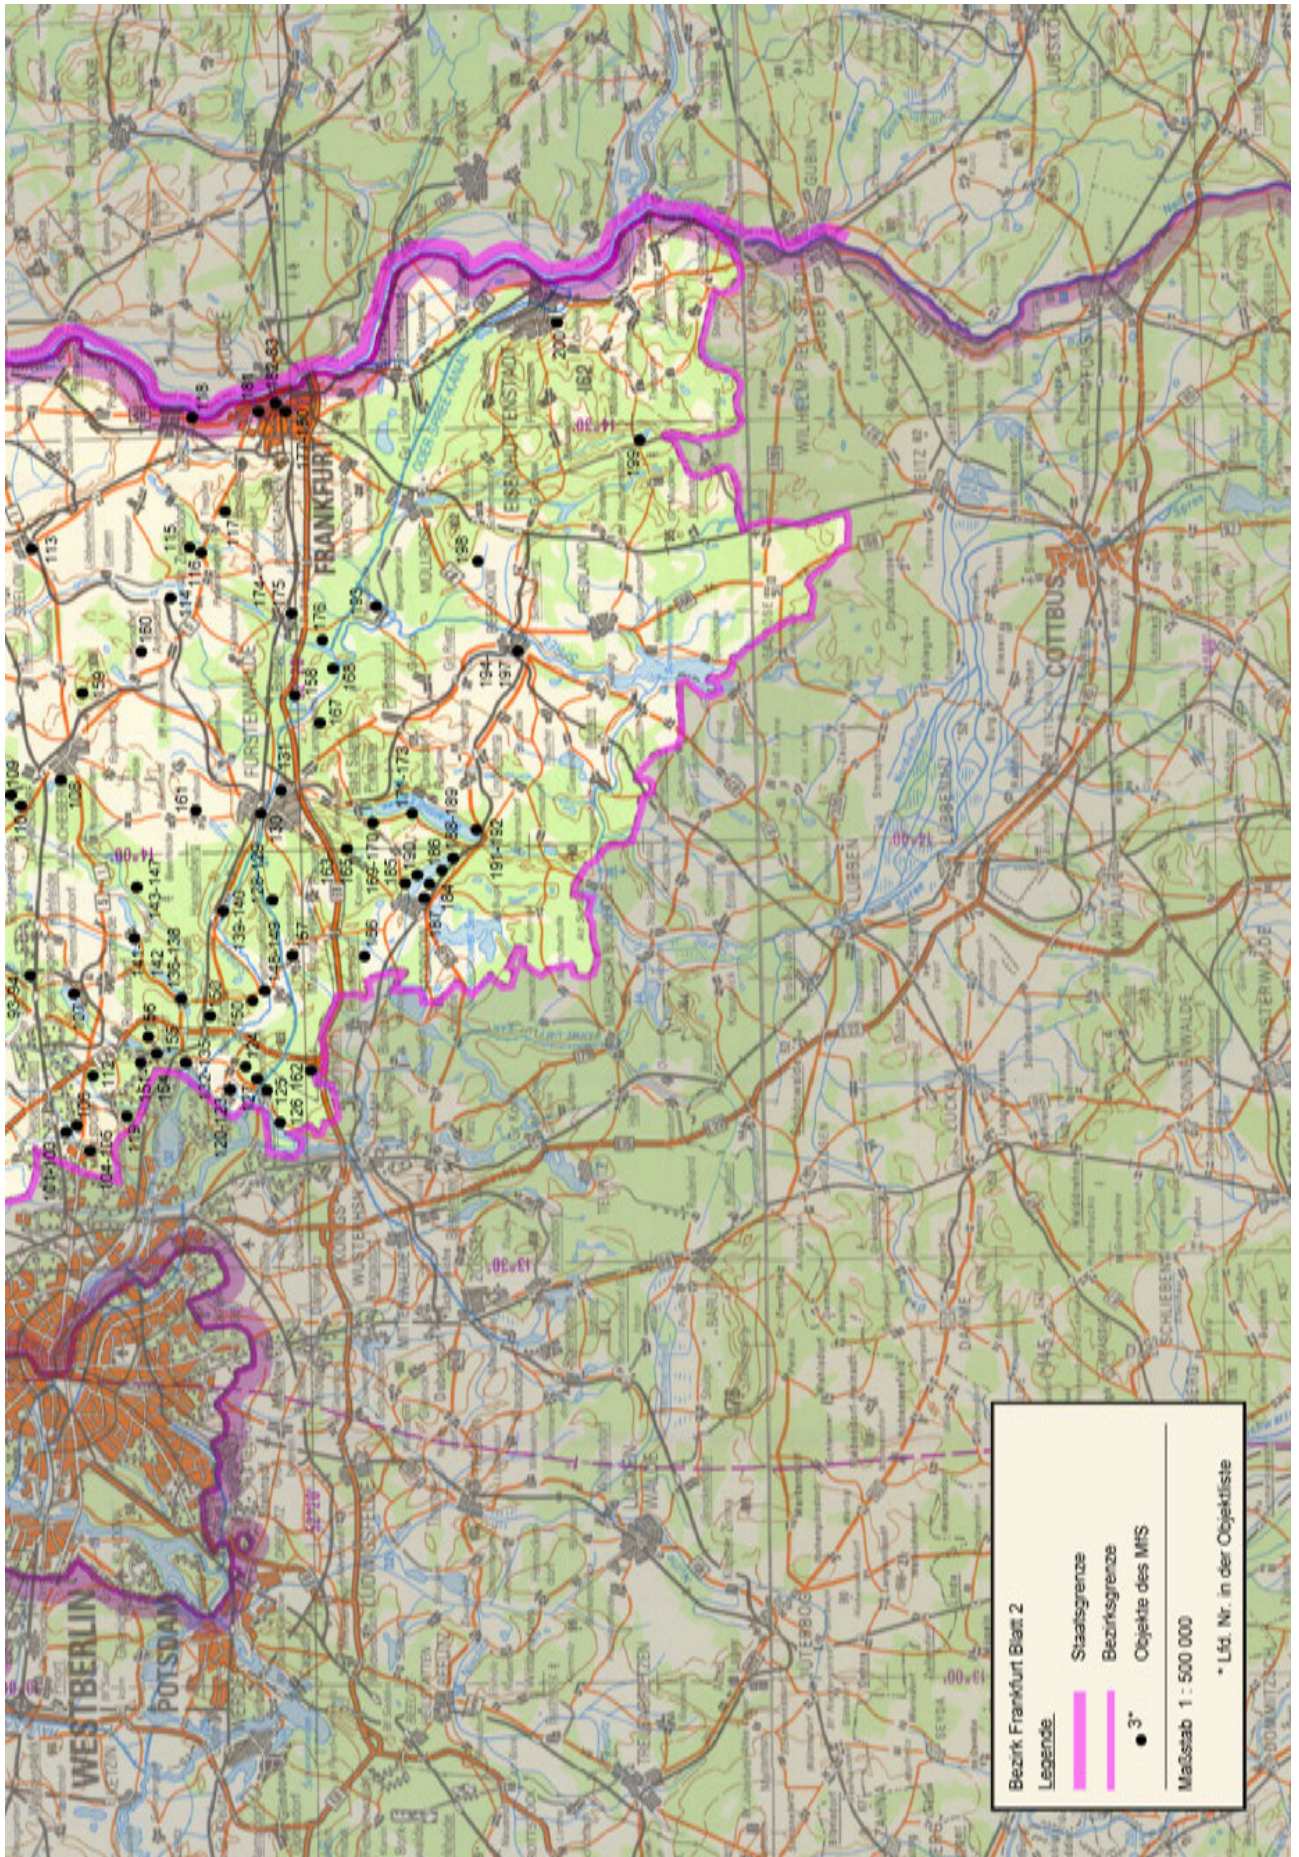

Kartenteil

Karten der Standorte des MfS

Karten der Standorte des MdI

Karten der Standorte der NVA

Karten der Standorte der GSSD

Anhang

Das militärische Kartenwesen der DDR⁹²

Die topographische Aufnahme des Territoriums der DDR und Großberlins erfolgte ab 1953 im Maßstab 1 : 10 000 (TK 10) und wurde durch den Kartographischen Dienst der KVP bzw. NVA durchgeführt. Von ausgewählten Städten wurde im Maßstab 1 : 10 000 ein topographischer Stadtplan (TSP 10) erstellt. Flächendeckend für das Territorium der DDR und Großberlins folgt dieser Grunderfassung die Topographische Karte 1 : 25 000 (TK 25, mit ausgewählten TSP 25). Das grundrissähnliche und ausmessbare Kartenbild (Mess-tischblatt) bildet alle natürlichen und baulichen Gegebenheiten fast ohne Auslassung mit nur geringer Abstraktion ab. Ein Kartenblatt der TK 25 erfasst den Abbildungsbereich von vier Kartenblättern der TK 10. Das nächst folgende und flächendeckende Kartenwerk ist die Topographische Karte 1 : 50 000 (TK 50). Abstraktionen, Generalisierungen und Auslassungen betreffen überwiegend Nebenwege, Nebengleise usw. Die Mischung aus Überblick und Noch-Details machte diese Karte zur Führungskarte von Militär, paramilitärischen Einheiten und Polizei der DDR. Ein Kartenblatt TK 50 umfasst vier Kartenblätter TK 25. Dem schließt sich flächendeckend über die DDR und Großberlin die Topographische Karte 1 : 100 000 (TK 100) als erste sogenannte Generalstabskarte an. Das Kartenbild ist generalisiert und unterlag einer Auswahl, so bei Verkehrswegen oder Gewässern. Ein Kartenblatt TK 100 umfasst vier Kartenblätter TK 50. Die Topographische Karte 1 : 200 000 (TK 200) ist eine flächendeckende Übersichtskarte mit deutlichem Auswahlcharakter und generalisierten Darstellungselementen. Ein Kartenblatt TK 200 umfasst vier Kartenblätter TK 100. Ebenfalls den Zweck einer flächendeckenden Übersichtskarte erfüllt die Topographische Karte 1 : 500 000 (TK 500). Generalisierte Darstellungselemente mit dem übergeordneten Verkehrsnetz und Höhenschichtlinien prägen das Kartenbild. Ein Kartenblatt TK 500 umfasst neun Kartenblätter der TK 200. Den oberen Abschluss bildet die Topographische Karte 1 : 1 000 000 (TK 1000) zum Zweck des geografischen Überblicks. Die Generalisierung der Darstellungselemente ist forciert, Höhenlinien und deutliche Schummerungen (Schattierungen) betonen den Zweck einer geografischen Übersichtskarte. Ein Kartenblatt TK 1 000 umfasst vier Kartenblätter TK 500. Das mittlere Kartenbildformat ab TK 500 lag bei 45 cm x 48 cm, das der TK 25 bis TK 200 bei 37 cm x 34 cm, das der TK 10 bei 47 cm x 43 cm. Von TK 10 bis TK 200 war der Vierfarb-Offsetdruck Standard, für TK 500 und TK 1 000 war es Sechsfarb-Offsetdruck – von Sonderausfertigungen abgesehen.