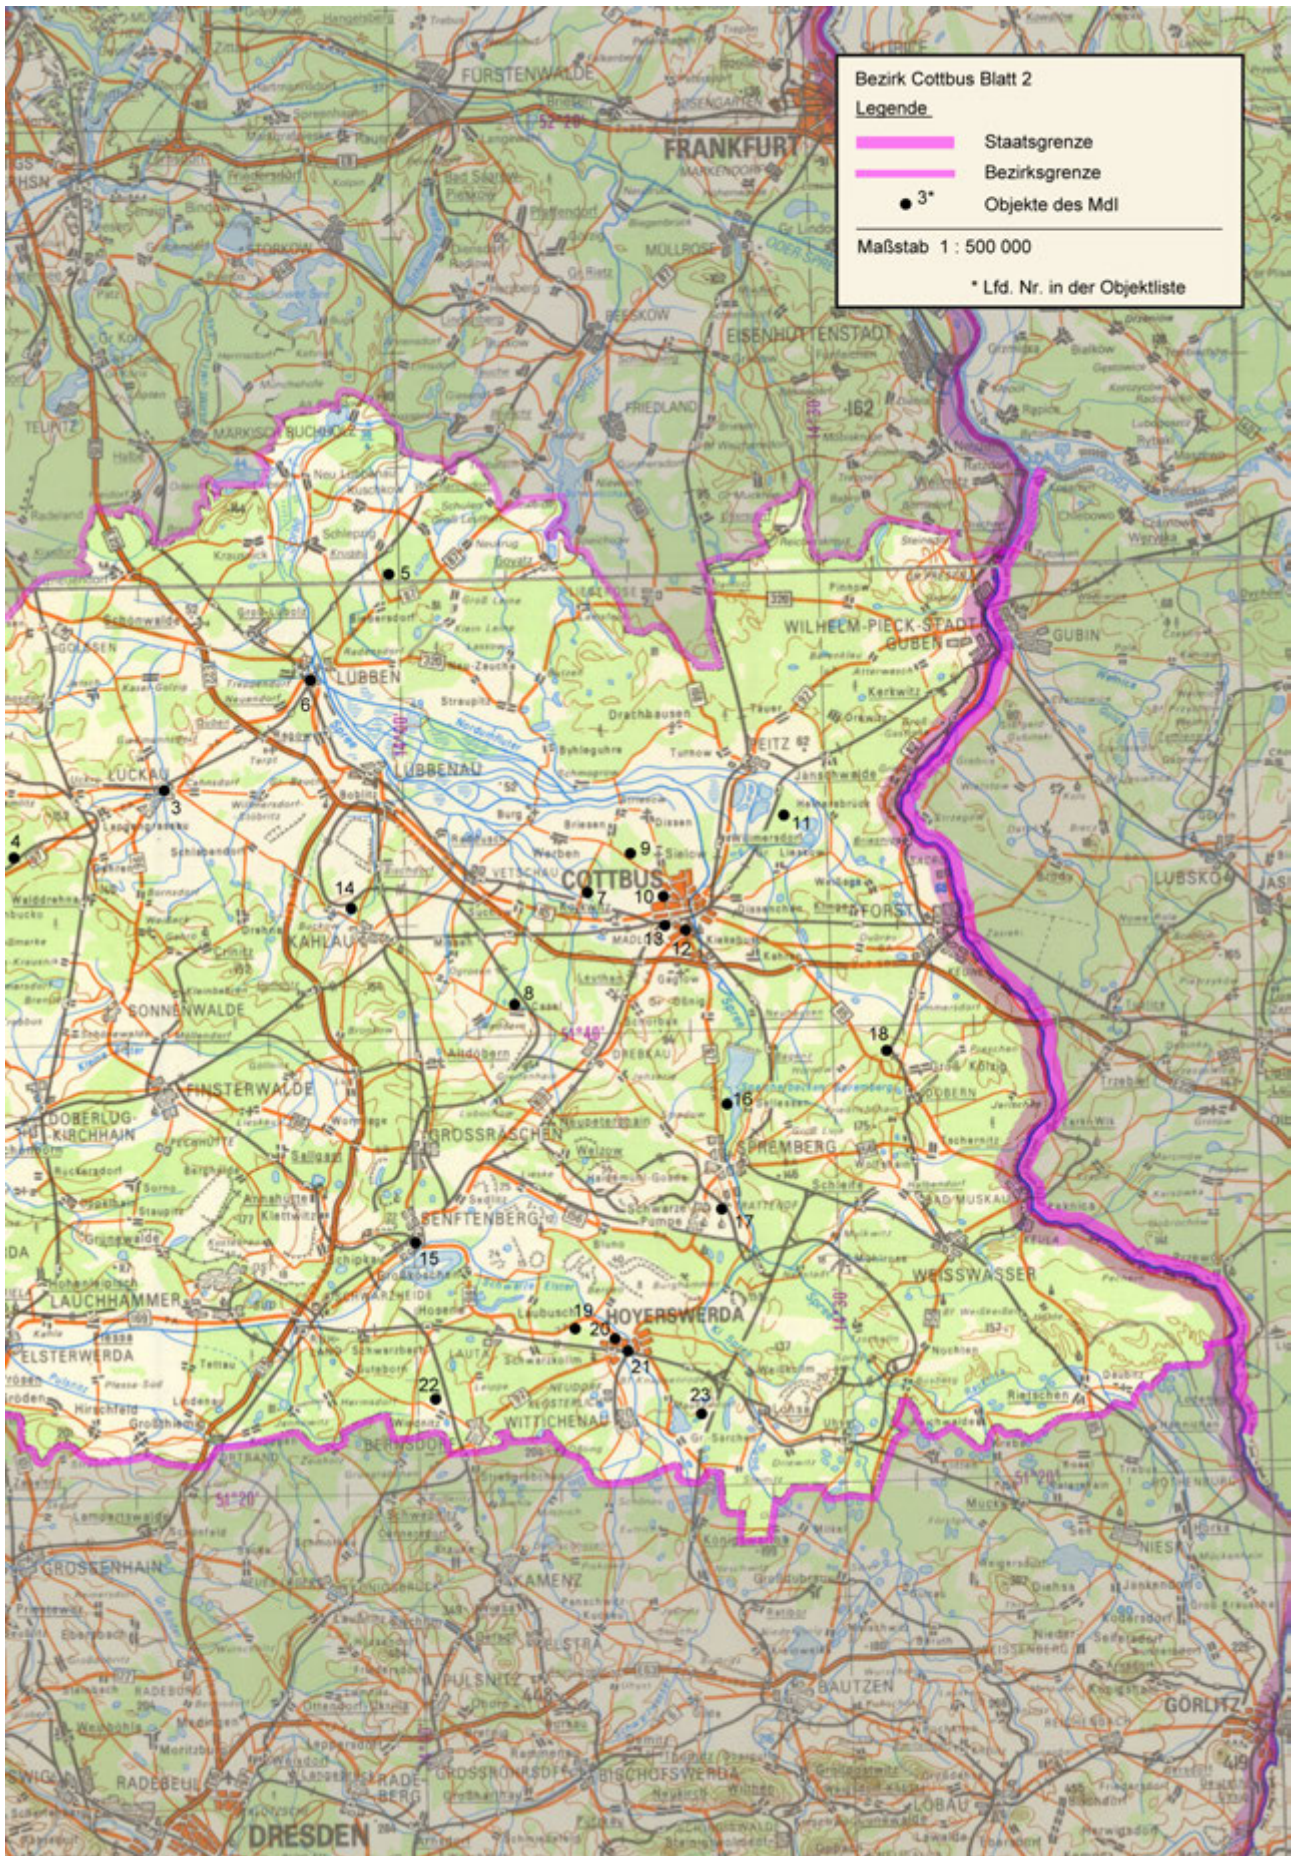

Kartenteil

Karten der Standorte des MfS

Karten der Standorte des MdI

Karten der Standorte der NVA

Karten der Standorte der GSSD

Anhang

Das militärische Kartenwesen der DDR⁹²

Die topographische Aufnahme des Territoriums der DDR und Großberlins erfolgte ab 1953 im Maßstab 1 : 10 000 (TK 10) und wurde durch den Kartographischen Dienst der KVP bzw. NVA durchgeführt. Von ausgewählten Städten wurde im Maßstab 1 : 10 000 ein topographischer Stadtplan (TSP 10) erstellt. Flächendeckend für das Territorium der DDR und Großberlins folgt dieser Grunderfassung die Topographische Karte 1 : 25 000 (TK 25, mit ausgewählten TSP 25). Das grundrissähnliche und ausmessbare Kartenbild (Mess-tischblatt) bildet alle natürlichen und baulichen Gegebenheiten fast ohne Auslassung mit nur geringer Abstraktion ab. Ein Kartenblatt der TK 25 erfasst den Abbildungsbereich von vier Kartenblättern der TK 10. Das nächst folgende und flächendeckende Kartenwerk ist die Topographische Karte 1 : 50 000 (TK 50). Abstraktionen, Generalisierungen und Auslassungen betreffen überwiegend Nebenwege, Nebengleise usw. Die Mischung aus Überblick und Noch-Details machte diese Karte zur Führungskarte von Militär, paramilitärischen Einheiten und Polizei der DDR. Ein Kartenblatt TK 50 umfasst vier Kartenblätter TK 25. Dem schließt sich flächendeckend über die DDR und Großberlin die Topographische Karte 1 : 100 000 (TK 100) als erste sogenannte Generalstabskarte an. Das Kartenbild ist generalisiert und unterlag einer Auswahl, so bei Verkehrswegen oder Gewässern. Ein Kartenblatt TK 100 umfasst vier Kartenblätter TK 50. Die Topographische Karte 1 : 200 000 (TK 200) ist eine flächendeckende Übersichtskarte mit deutlichem Auswahlcharakter und generalisierten Darstellungselementen. Ein Kartenblatt TK 200 umfasst vier Kartenblätter TK 100. Ebenfalls den Zweck einer flächendeckenden Übersichtskarte erfüllt die Topographische Karte 1 : 500 000 (TK 500). Generalisierte Darstellungselemente mit dem übergeordneten Verkehrsnetz und Höhenschichtlinien prägen das Kartenbild. Ein Kartenblatt TK 500 umfasst neun Kartenblätter der TK 200. Den oberen Abschluss bildet die Topographische Karte 1 : 1 000 000 (TK 1000) zum Zweck des geografischen Überblicks. Die Generalisierung der Darstellungselemente ist forciert, Höhenlinien und deutliche Schummerungen (Schattierungen) betonen den Zweck einer geografischen Übersichtskarte. Ein Kartenblatt TK 1 000 umfasst vier Kartenblätter TK 500. Das mittlere Kartenbildformat ab TK 500 lag bei 45 cm x 48 cm, das der TK 25 bis TK 200 bei 37 cm x 34 cm, das der TK 10 bei 47 cm x 43 cm. Von TK 10 bis TK 200 war der Vierfarb-Offsetdruck Standard, für TK 500 und TK 1 000 war es Sechsfarb-Offsetdruck – von Sonderausfertigungen abgesehen.