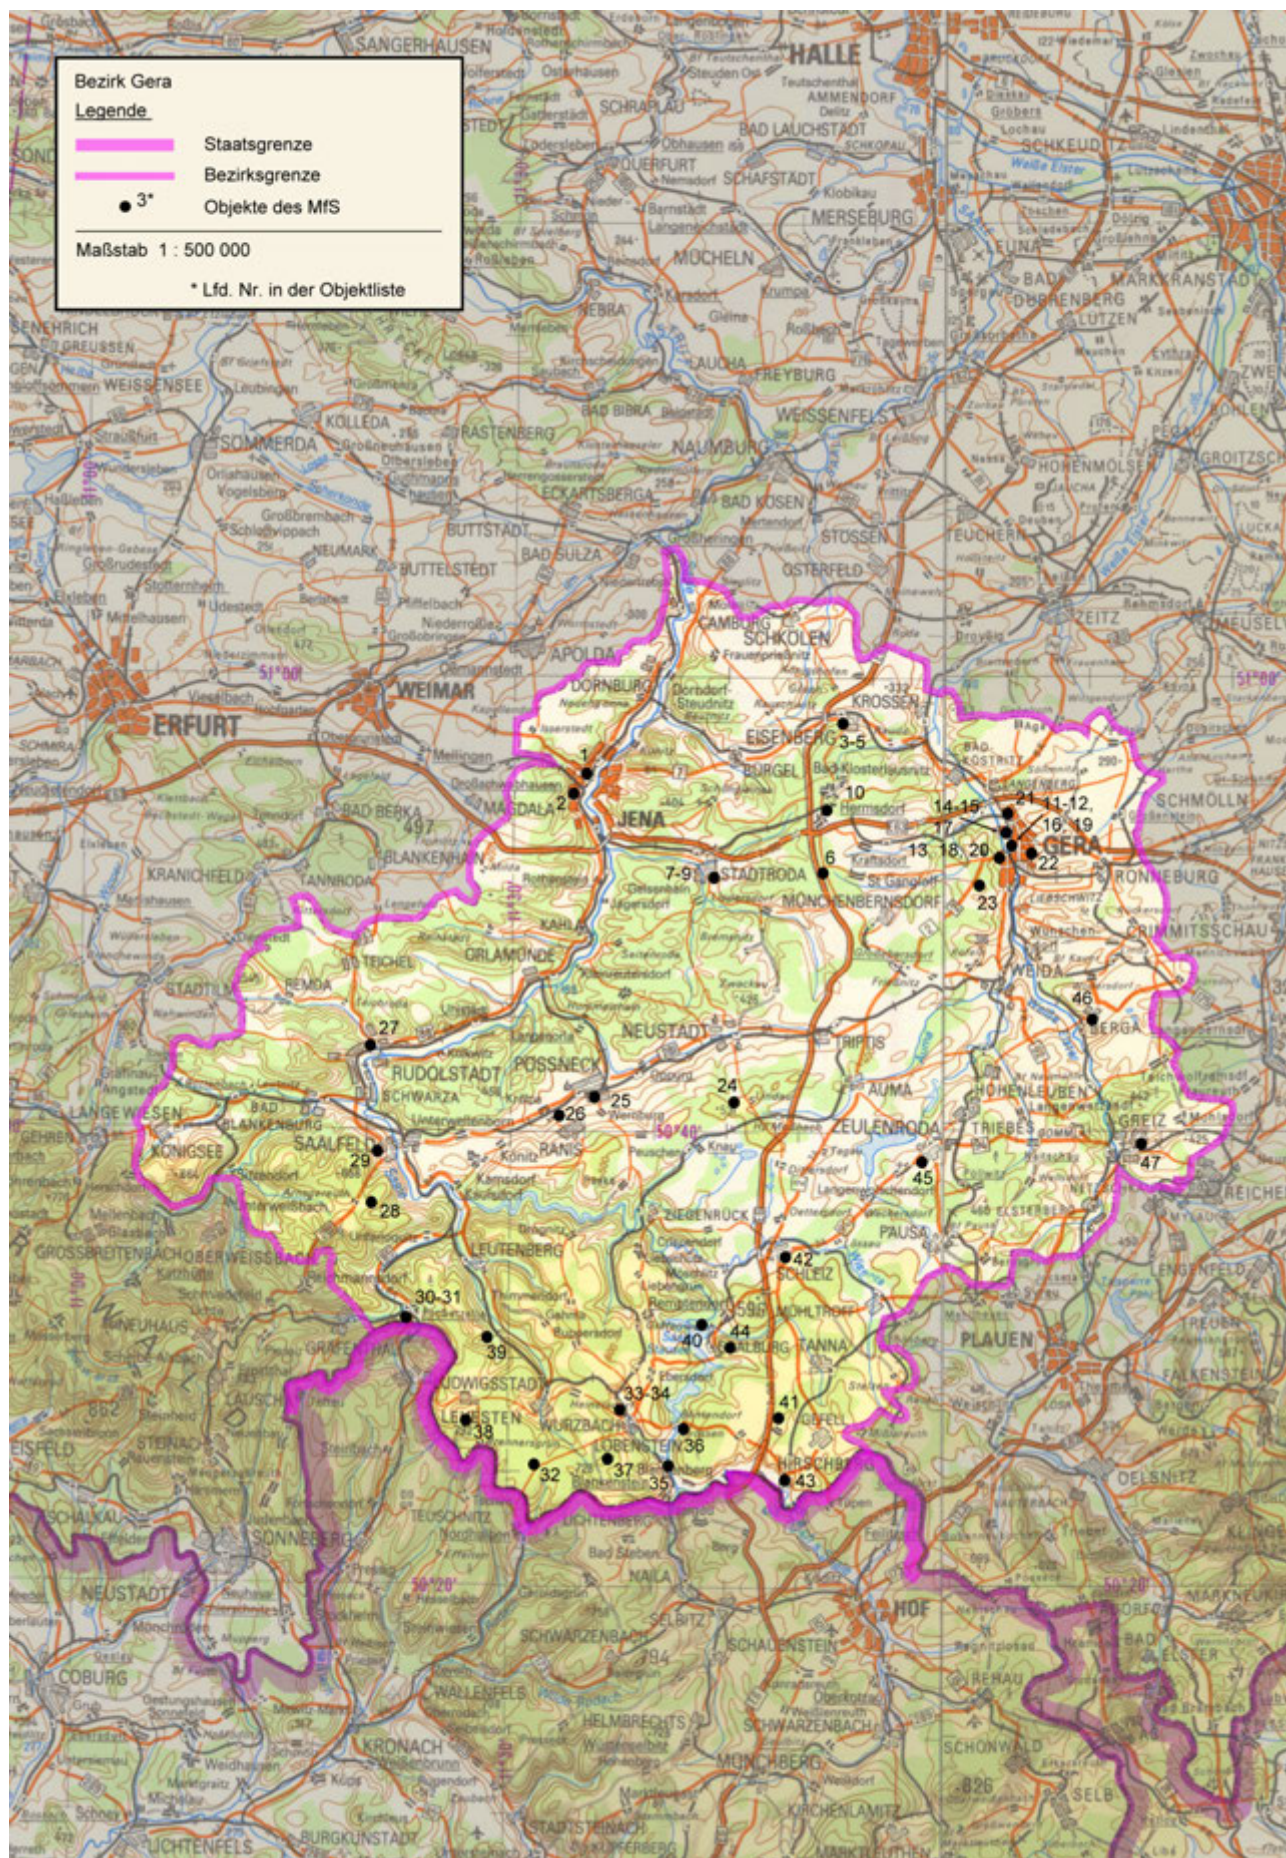

Kartenteil

Karten der Standorte des MfS

Karten der Standorte des MdI

Karten der Standorte der NVA

Karten der Standorte der GSSD

Anhang

Das militärische Kartenwesen der DDR⁹²

Die topographische Aufnahme des Territoriums der DDR und Großberlins erfolgte ab 1953 im Maßstab 1 : 10 000 (TK 10) und wurde durch den Kartographischen Dienst der KVP bzw. NVA durchgeführt. Von ausgewählten Städten wurde im Maßstab 1 : 10 000 ein topographischer Stadtplan (TSP 10) erstellt. Flächendeckend für das Territorium der DDR und Großberlins folgt dieser Grunderfassung die Topographische Karte 1 : 25 000 (TK 25, mit ausgewählten TSP 25). Das grundrissähnliche und ausmessbare Kartenbild (Mess-tischblatt) bildet alle natürlichen und baulichen Gegebenheiten fast ohne Auslassung mit nur geringer Abstraktion ab. Ein Kartenblatt der TK 25 erfasst den Abbildungsbereich von vier Kartenblättern der TK 10. Das nächst folgende und flächendeckende Kartenwerk ist die Topographische Karte 1 : 50 000 (TK 50). Abstraktionen, Generalisierungen und Auslassungen betreffen überwiegend Nebenwege, Nebengleise usw. Die Mischung aus Überblick und Noch-Details machte diese Karte zur Führungskarte von Militär, paramilitärischen Einheiten und Polizei der DDR. Ein Kartenblatt TK 50 umfasst vier Kartenblätter TK 25. Dem schließt sich flächendeckend über die DDR und Großberlin die Topographische Karte 1 : 100 000 (TK 100) als erste sogenannte Generalstabskarte an. Das Kartenbild ist generalisiert und unterlag einer Auswahl, so bei Verkehrswegen oder Gewässern. Ein Kartenblatt TK 100 umfasst vier Kartenblätter TK 50. Die Topographische Karte 1 : 200 000 (TK 200) ist eine flächendeckende Übersichtskarte mit deutlichem Auswahlcharakter und generalisierten Darstellungselementen. Ein Kartenblatt TK 200 umfasst vier Kartenblätter TK 100. Ebenfalls den Zweck einer flächendeckenden Übersichtskarte erfüllt die Topographische Karte 1 : 500 000 (TK 500). Generalisierte Darstellungselemente mit dem übergeordneten Verkehrsnetz und Höhenschichtlinien prägen das Kartenbild. Ein Kartenblatt TK 500 umfasst neun Kartenblätter der TK 200. Den oberen Abschluss bildet die Topographische Karte 1 : 1 000 000 (TK 1000) zum Zweck des geografischen Überblicks. Die Generalisierung der Darstellungselemente ist forciert, Höhenlinien und deutliche Schummerungen (Schattierungen) betonen den Zweck einer geografischen Übersichtskarte. Ein Kartenblatt TK 1 000 umfasst vier Kartenblätter TK 500. Das mittlere Kartenbildformat ab TK 500 lag bei 45 cm x 48 cm, das der TK 25 bis TK 200 bei 37 cm x 34 cm, das der TK 10 bei 47 cm x 43 cm. Von TK 10 bis TK 200 war der Vierfarb-Offsetdruck Standard, für TK 500 und TK 1 000 war es Sechsfarb-Offsetdruck – von Sonderausfertigungen abgesehen.