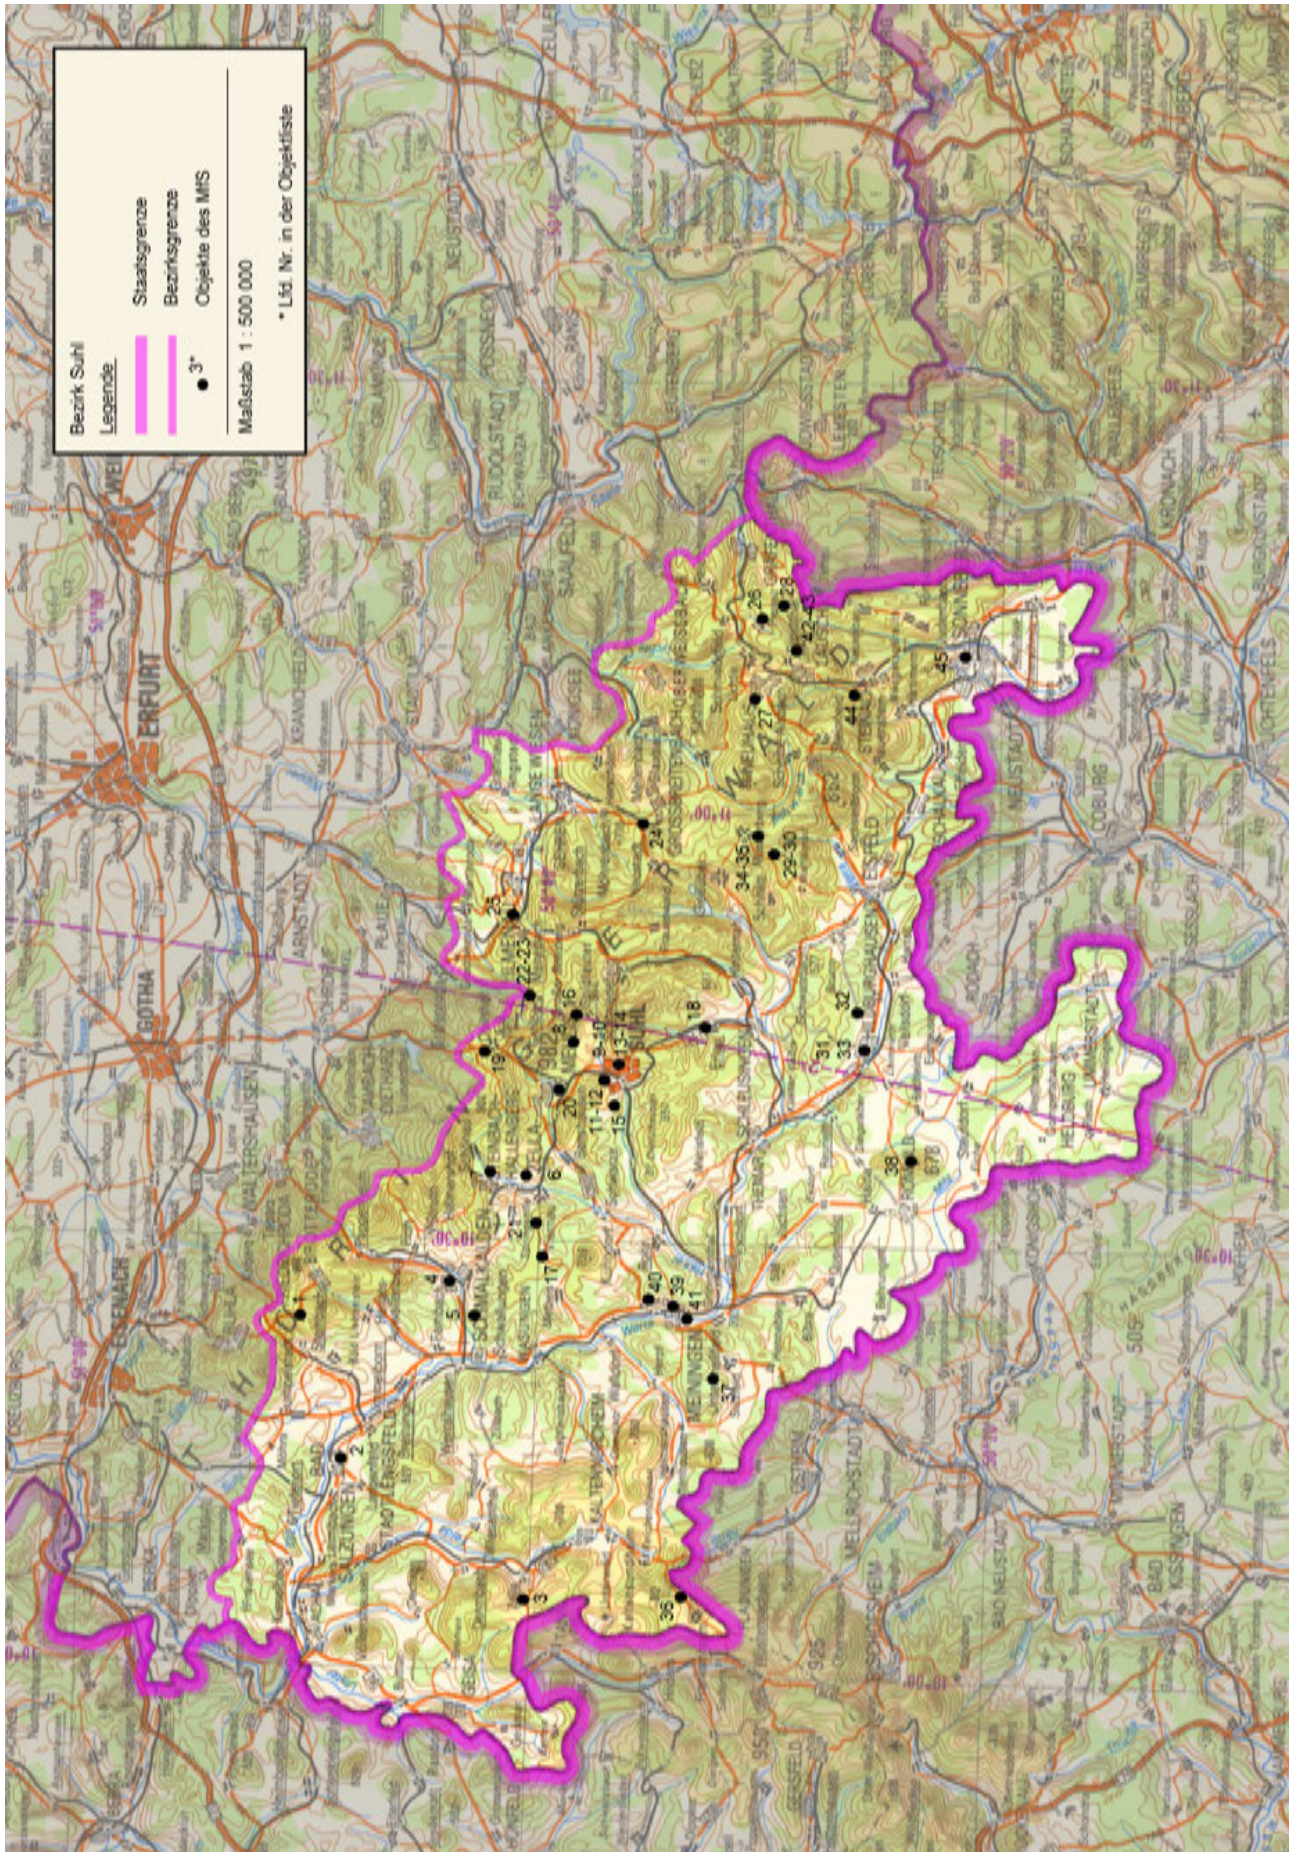

Kartenteil

Karten der Standorte des MfS

Karten der Standorte des MdI

Karten der Standorte der NVA

Karten der Standorte der GSSD

Anhang

Das militärische Kartenwesen der DDR⁹²

Die topographische Aufnahme des Territoriums der DDR und Großberlins erfolgte ab 1953 im Maßstab 1 : 10 000 (TK 10) und wurde durch den Kartographischen Dienst der KVP bzw. NVA durchgeführt. Von ausgewählten Städten wurde im Maßstab 1 : 10 000 ein topographischer Stadtplan (TSP 10) erstellt. Flächendeckend für das Territorium der DDR und Großberlins folgt dieser Grunderfassung die Topographische Karte 1 : 25 000 (TK 25, mit ausgewählten TSP 25). Das grundrissähnliche und ausmessbare Kartenbild (Mess-tischblatt) bildet alle natürlichen und baulichen Gegebenheiten fast ohne Auslassung mit nur geringer Abstraktion ab. Ein Kartenblatt der TK 25 erfasst den Abbildungsbereich von vier Kartenblättern der TK 10. Das nächst folgende und flächendeckende Kartenwerk ist die Topographische Karte 1 : 50 000 (TK 50). Abstraktionen, Generalisierungen und Auslassungen betreffen überwiegend Nebenwege, Nebengleise usw. Die Mischung aus Überblick und Noch-Details machte diese Karte zur Führungskarte von Militär, paramilitärischen Einheiten und Polizei der DDR. Ein Kartenblatt TK 50 umfasst vier Kartenblätter TK 25. Dem schließt sich flächendeckend über die DDR und Großberlin die Topographische Karte 1 : 100 000 (TK 100) als erste sogenannte Generalstabskarte an. Das Kartenbild ist generalisiert und unterlag einer Auswahl, so bei Verkehrswegen oder Gewässern. Ein Kartenblatt TK 100 umfasst vier Kartenblätter TK 50. Die Topographische Karte 1 : 200 000 (TK 200) ist eine flächendeckende Übersichtskarte mit deutlichem Auswahlcharakter und generalisierten Darstellungselementen. Ein Kartenblatt TK 200 umfasst vier Kartenblätter TK 100. Ebenfalls den Zweck einer flächendeckenden Übersichtskarte erfüllt die Topographische Karte 1 : 500 000 (TK 500). Generalisierte Darstellungselemente mit dem übergeordneten Verkehrsnetz und Höhenschichtlinien prägen das Kartenbild. Ein Kartenblatt TK 500 umfasst neun Kartenblätter der TK 200. Den oberen Abschluss bildet die Topographische Karte 1 : 1 000 000 (TK 1000) zum Zweck des geografischen Überblicks. Die Generalisierung der Darstellungselemente ist forciert, Höhenlinien und deutliche Schummerungen (Schattierungen) betonen den Zweck einer geografischen Übersichtskarte. Ein Kartenblatt TK 1 000 umfasst vier Kartenblätter TK 500. Das mittlere Kartenbildformat ab TK 500 lag bei 45 cm x 48 cm, das der TK 25 bis TK 200 bei 37 cm x 34 cm, das der TK 10 bei 47 cm x 43 cm. Von TK 10 bis TK 200 war der Vierfarb-Offsetdruck Standard, für TK 500 und TK 1 000 war es Sechsfarb-Offsetdruck – von Sonderausfertigungen abgesehen.