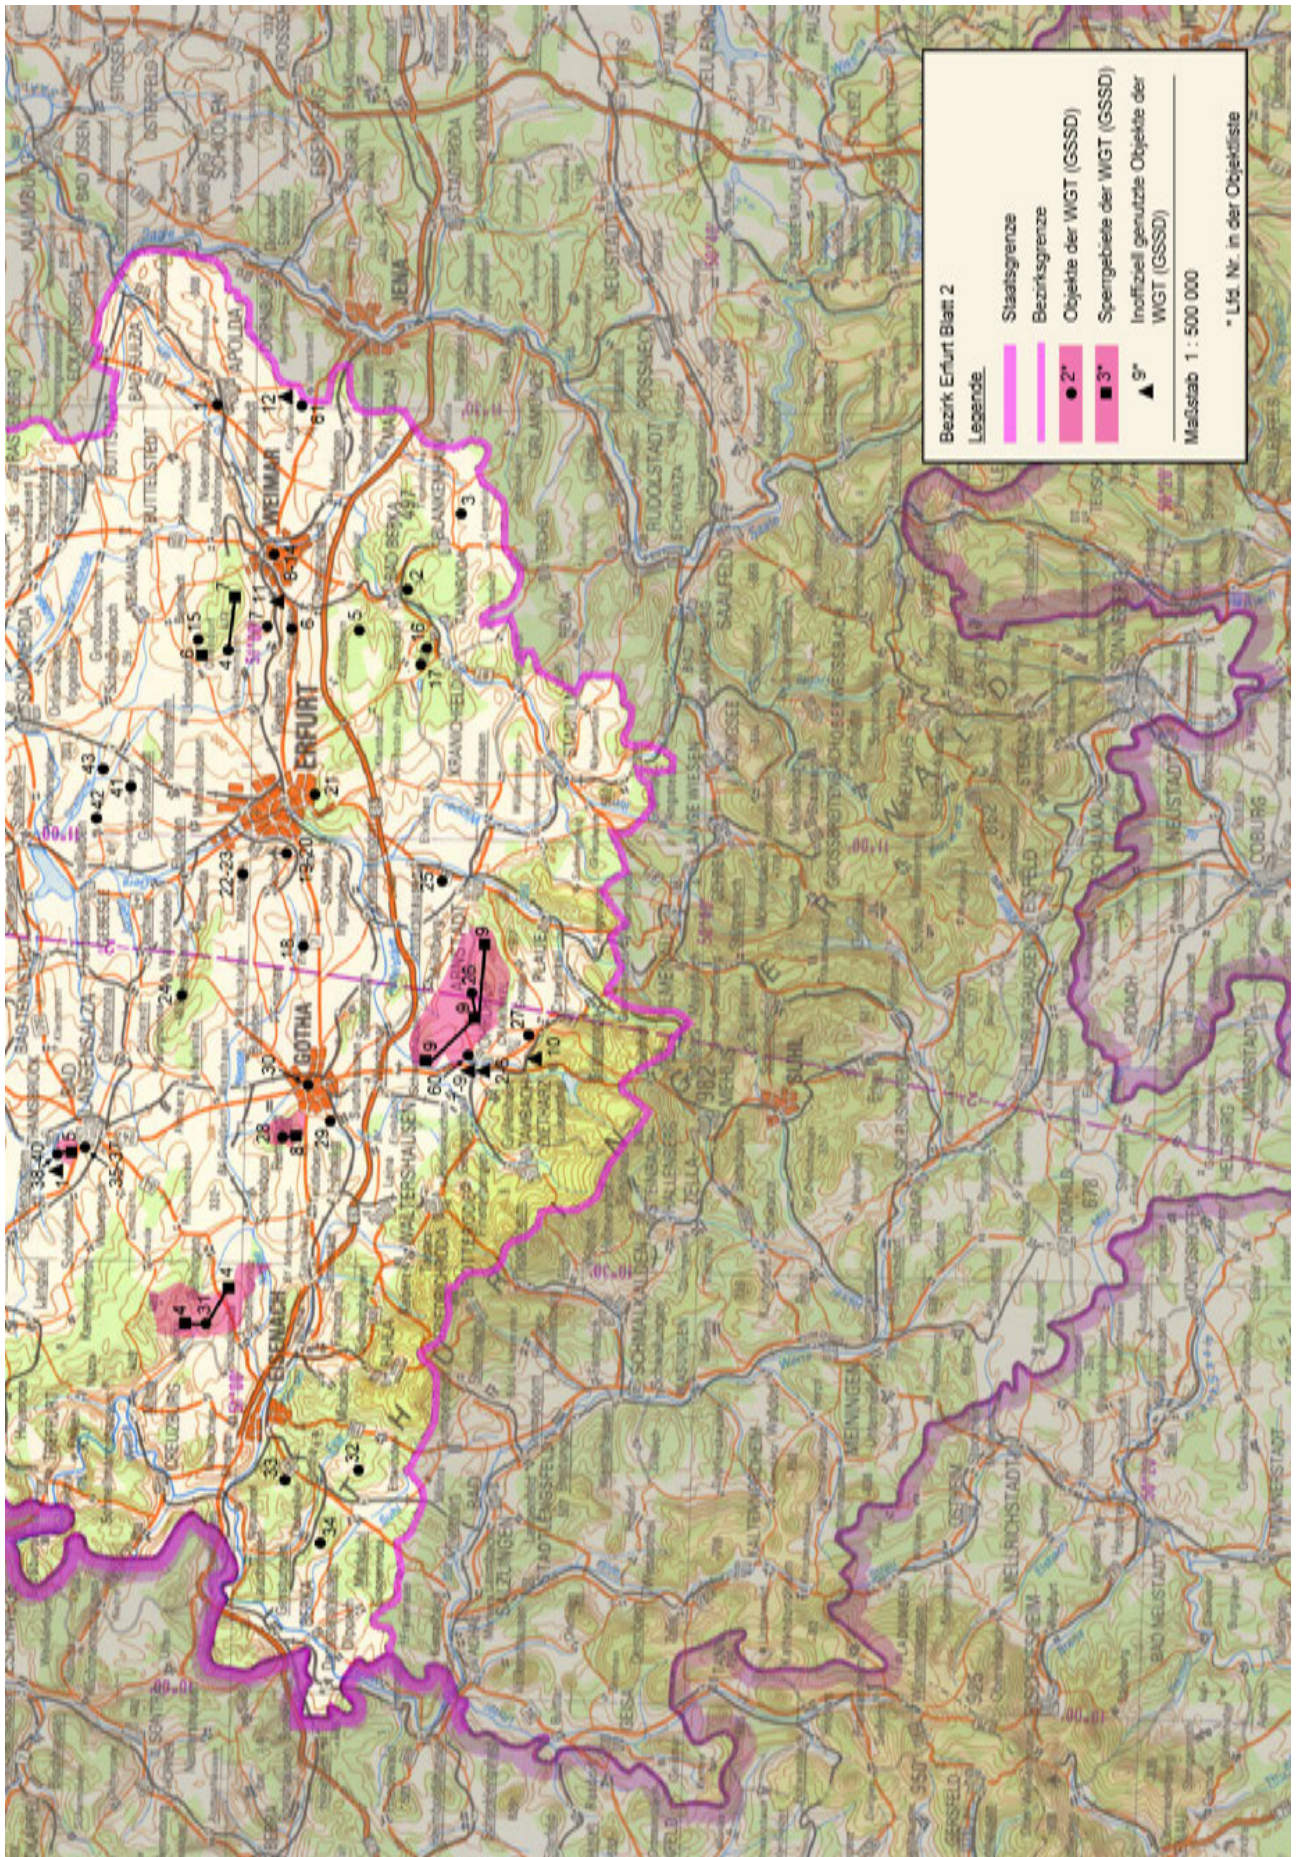

Kartenteil

Karten der Standorte des MfS

Karten der Standorte des MdI

Karten der Standorte der NVA

Karten der Standorte der GSSD

Anhang

Das militärische Kartenwesen der DDR⁹²

Die topographische Aufnahme des Territoriums der DDR und Großberlins erfolgte ab 1953 im Maßstab 1 : 10 000 (TK 10) und wurde durch den Kartographischen Dienst der KVP bzw. NVA durchgeführt. Von ausgewählten Städten wurde im Maßstab 1 : 10 000 ein topographischer Stadtplan (TSP 10) erstellt. Flächendeckend für das Territorium der DDR und Großberlins folgt dieser Grunderfassung die Topographische Karte 1 : 25 000 (TK 25, mit ausgewählten TSP 25). Das grundrissähnliche und ausmessbare Kartenbild (Mess-tischblatt) bildet alle natürlichen und baulichen Gegebenheiten fast ohne Auslassung mit nur geringer Abstraktion ab. Ein Kartenblatt der TK 25 erfasst den Abbildungsbereich von vier Kartenblättern der TK 10. Das nächst folgende und flächendeckende Kartenwerk ist die Topographische Karte 1 : 50 000 (TK 50). Abstraktionen, Generalisierungen und Auslassungen betreffen überwiegend Nebenwege, Nebengleise usw. Die Mischung aus Überblick und Noch-Details machte diese Karte zur Führungskarte von Militär, paramilitärischen Einheiten und Polizei der DDR. Ein Kartenblatt TK 50 umfasst vier Kartenblätter TK 25. Dem schließt sich flächendeckend über die DDR und Großberlin die Topographische Karte 1 : 100 000 (TK 100) als erste sogenannte Generalstabskarte an. Das Kartenbild ist generalisiert und unterlag einer Auswahl, so bei Verkehrswegen oder Gewässern. Ein Kartenblatt TK 100 umfasst vier Kartenblätter TK 50. Die Topographische Karte 1 : 200 000 (TK 200) ist eine flächendeckende Übersichtskarte mit deutlichem Auswahlcharakter und generalisierten Darstellungselementen. Ein Kartenblatt TK 200 umfasst vier Kartenblätter TK 100. Ebenfalls den Zweck einer flächendeckenden Übersichtskarte erfüllt die Topographische Karte 1 : 500 000 (TK 500). Generalisierte Darstellungselemente mit dem übergeordneten Verkehrsnetz und Höhenschichtlinien prägen das Kartenbild. Ein Kartenblatt TK 500 umfasst neun Kartenblätter der TK 200. Den oberen Abschluss bildet die Topographische Karte 1 : 1 000 000 (TK 1000) zum Zweck des geografischen Überblicks. Die Generalisierung der Darstellungselemente ist forciert, Höhenlinien und deutliche Schummerungen (Schattierungen) betonen den Zweck einer geografischen Übersichtskarte. Ein Kartenblatt TK 1 000 umfasst vier Kartenblätter TK 500. Das mittlere Kartenbildformat ab TK 500 lag bei 45 cm x 48 cm, das der TK 25 bis TK 200 bei 37 cm x 34 cm, das der TK 10 bei 47 cm x 43 cm. Von TK 10 bis TK 200 war der Vierfarb-Offsetdruck Standard, für TK 500 und TK 1 000 war es Sechsfarb-Offsetdruck – von Sonderausfertigungen abgesehen.