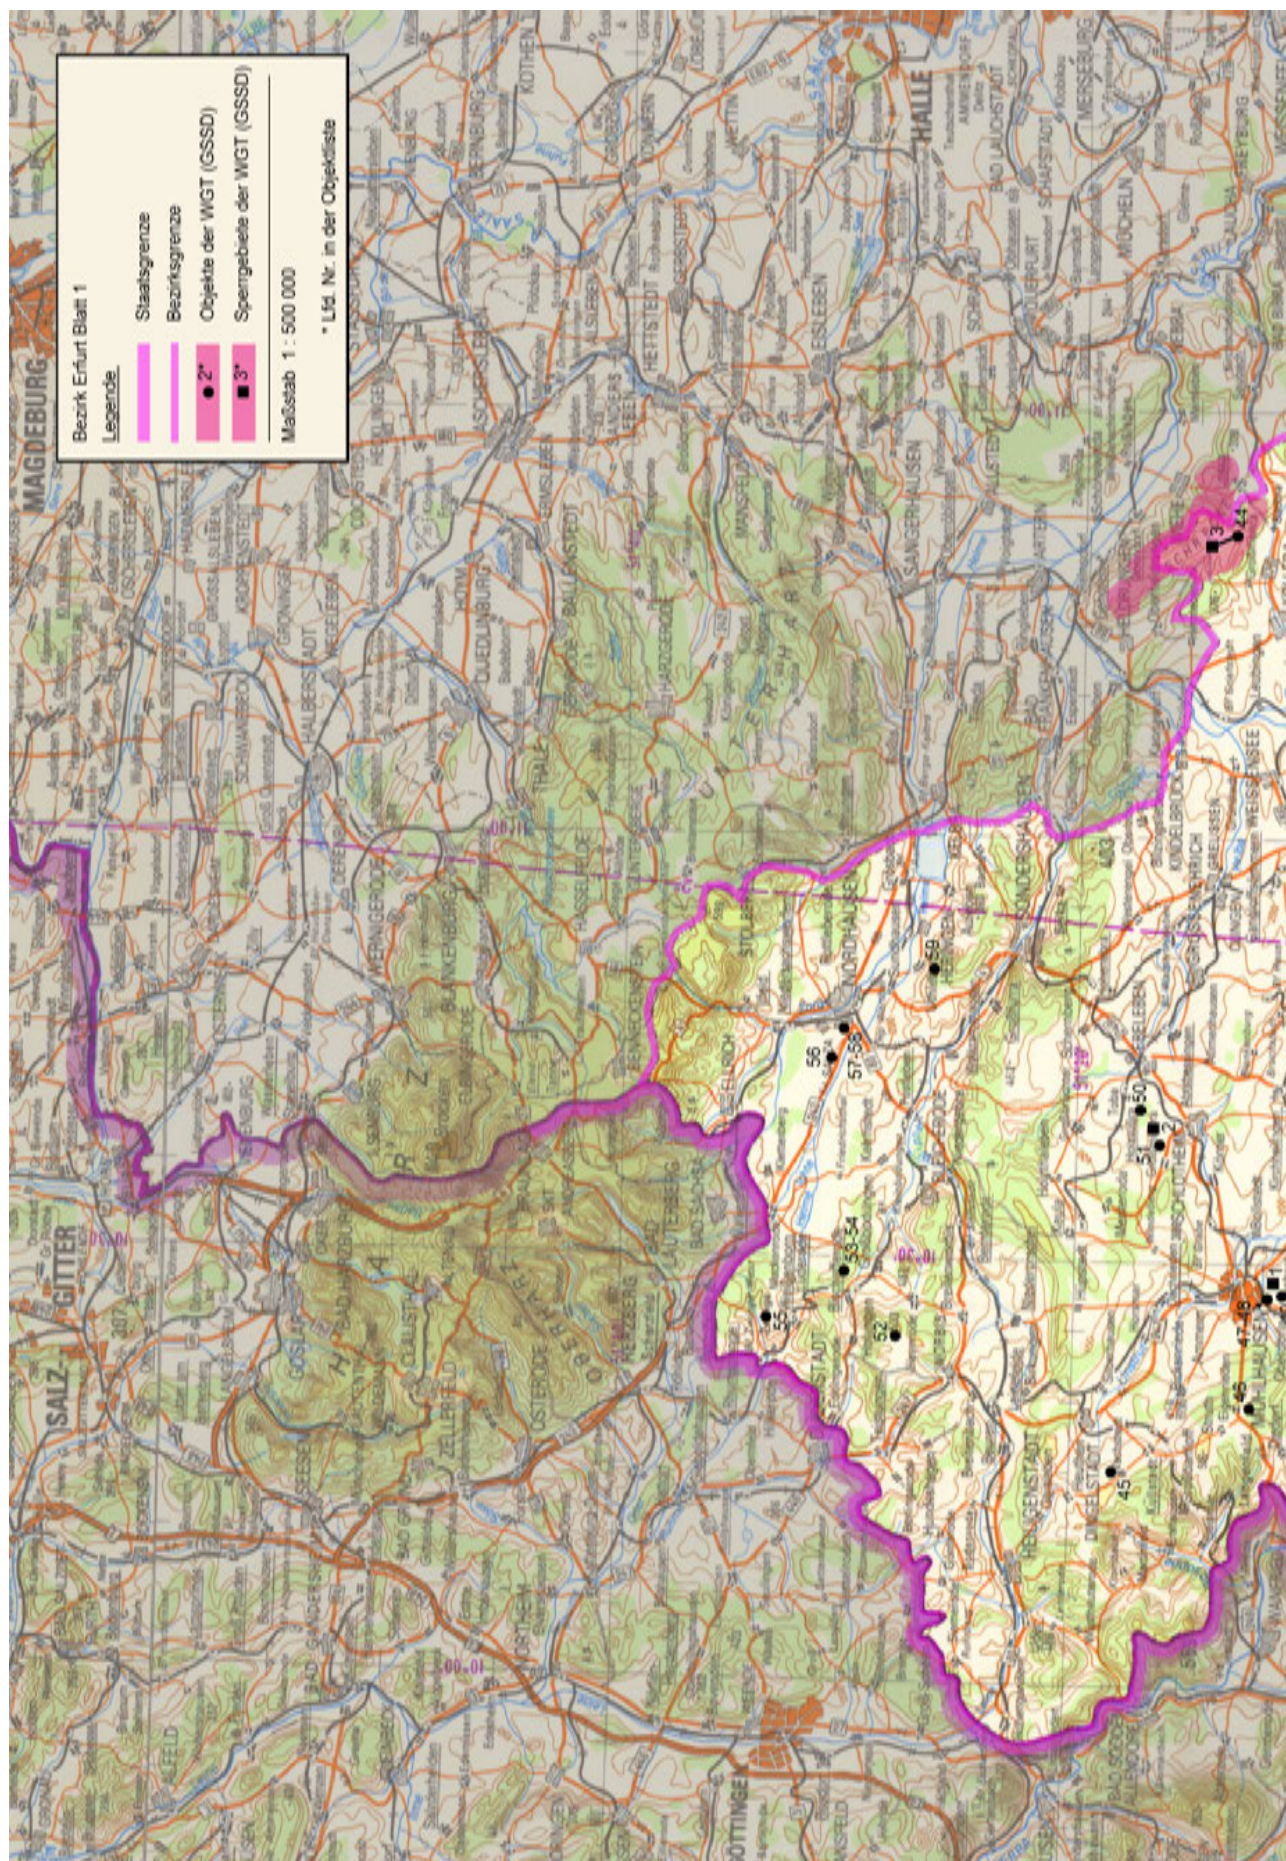

Kartenteil

Karten der Standorte des MfS

Karten der Standorte des MdI

Karten der Standorte der NVA

Karten der Standorte der GSSD

Anhang

Das militärische Kartenwesen der DDR⁹²

Die topographische Aufnahme des Territoriums der DDR und Großberlins erfolgte ab 1953 im Maßstab 1 : 10 000 (TK 10) und wurde durch den Kartographischen Dienst der KVP bzw. NVA durchgeführt. Von ausgewählten Städten wurde im Maßstab 1 : 10 000 ein topographischer Stadtplan (TSP 10) erstellt. Flächendeckend für das Territorium der DDR und Großberlins folgt dieser Grunderfassung die Topographische Karte 1 : 25 000 (TK 25, mit ausgewählten TSP 25). Das grundrissähnliche und ausmessbare Kartenbild (Mess-tischblatt) bildet alle natürlichen und baulichen Gegebenheiten fast ohne Auslassung mit nur geringer Abstraktion ab. Ein Kartenblatt der TK 25 erfasst den Abbildungsbereich von vier Kartenblättern der TK 10. Das nächst folgende und flächendeckende Kartenwerk ist die Topographische Karte 1 : 50 000 (TK 50). Abstraktionen, Generalisierungen und Auslassungen betreffen überwiegend Nebenwege, Nebengleise usw. Die Mischung aus Überblick und Noch-Details machte diese Karte zur Führungskarte von Militär, paramilitärischen Einheiten und Polizei der DDR. Ein Kartenblatt TK 50 umfasst vier Kartenblätter TK 25. Dem schließt sich flächendeckend über die DDR und Großberlin die Topographische Karte 1 : 100 000 (TK 100) als erste sogenannte Generalstabskarte an. Das Kartenbild ist generalisiert und unterlag einer Auswahl, so bei Verkehrswegen oder Gewässern. Ein Kartenblatt TK 100 umfasst vier Kartenblätter TK 50. Die Topographische Karte 1 : 200 000 (TK 200) ist eine flächendeckende Übersichtskarte mit deutlichem Auswahlcharakter und generalisierten Darstellungselementen. Ein Kartenblatt TK 200 umfasst vier Kartenblätter TK 100. Ebenfalls den Zweck einer flächendeckenden Übersichtskarte erfüllt die Topographische Karte 1 : 500 000 (TK 500). Generalisierte Darstellungselemente mit dem übergeordneten Verkehrsnetz und Höhenschichtlinien prägen das Kartenbild. Ein Kartenblatt TK 500 umfasst neun Kartenblätter der TK 200. Den oberen Abschluss bildet die Topographische Karte 1 : 1 000 000 (TK 1000) zum Zweck des geografischen Überblicks. Die Generalisierung der Darstellungselemente ist forciert, Höhenlinien und deutliche Schummerungen (Schattierungen) betonen den Zweck einer geografischen Übersichtskarte. Ein Kartenblatt TK 1 000 umfasst vier Kartenblätter TK 500. Das mittlere Kartenbildformat ab TK 500 lag bei 45 cm x 48 cm, das der TK 25 bis TK 200 bei 37 cm x 34 cm, das der TK 10 bei 47 cm x 43 cm. Von TK 10 bis TK 200 war der Vierfarb-Offsetdruck Standard, für TK 500 und TK 1 000 war es Sechsfarb-Offsetdruck – von Sonderausfertigungen abgesehen.