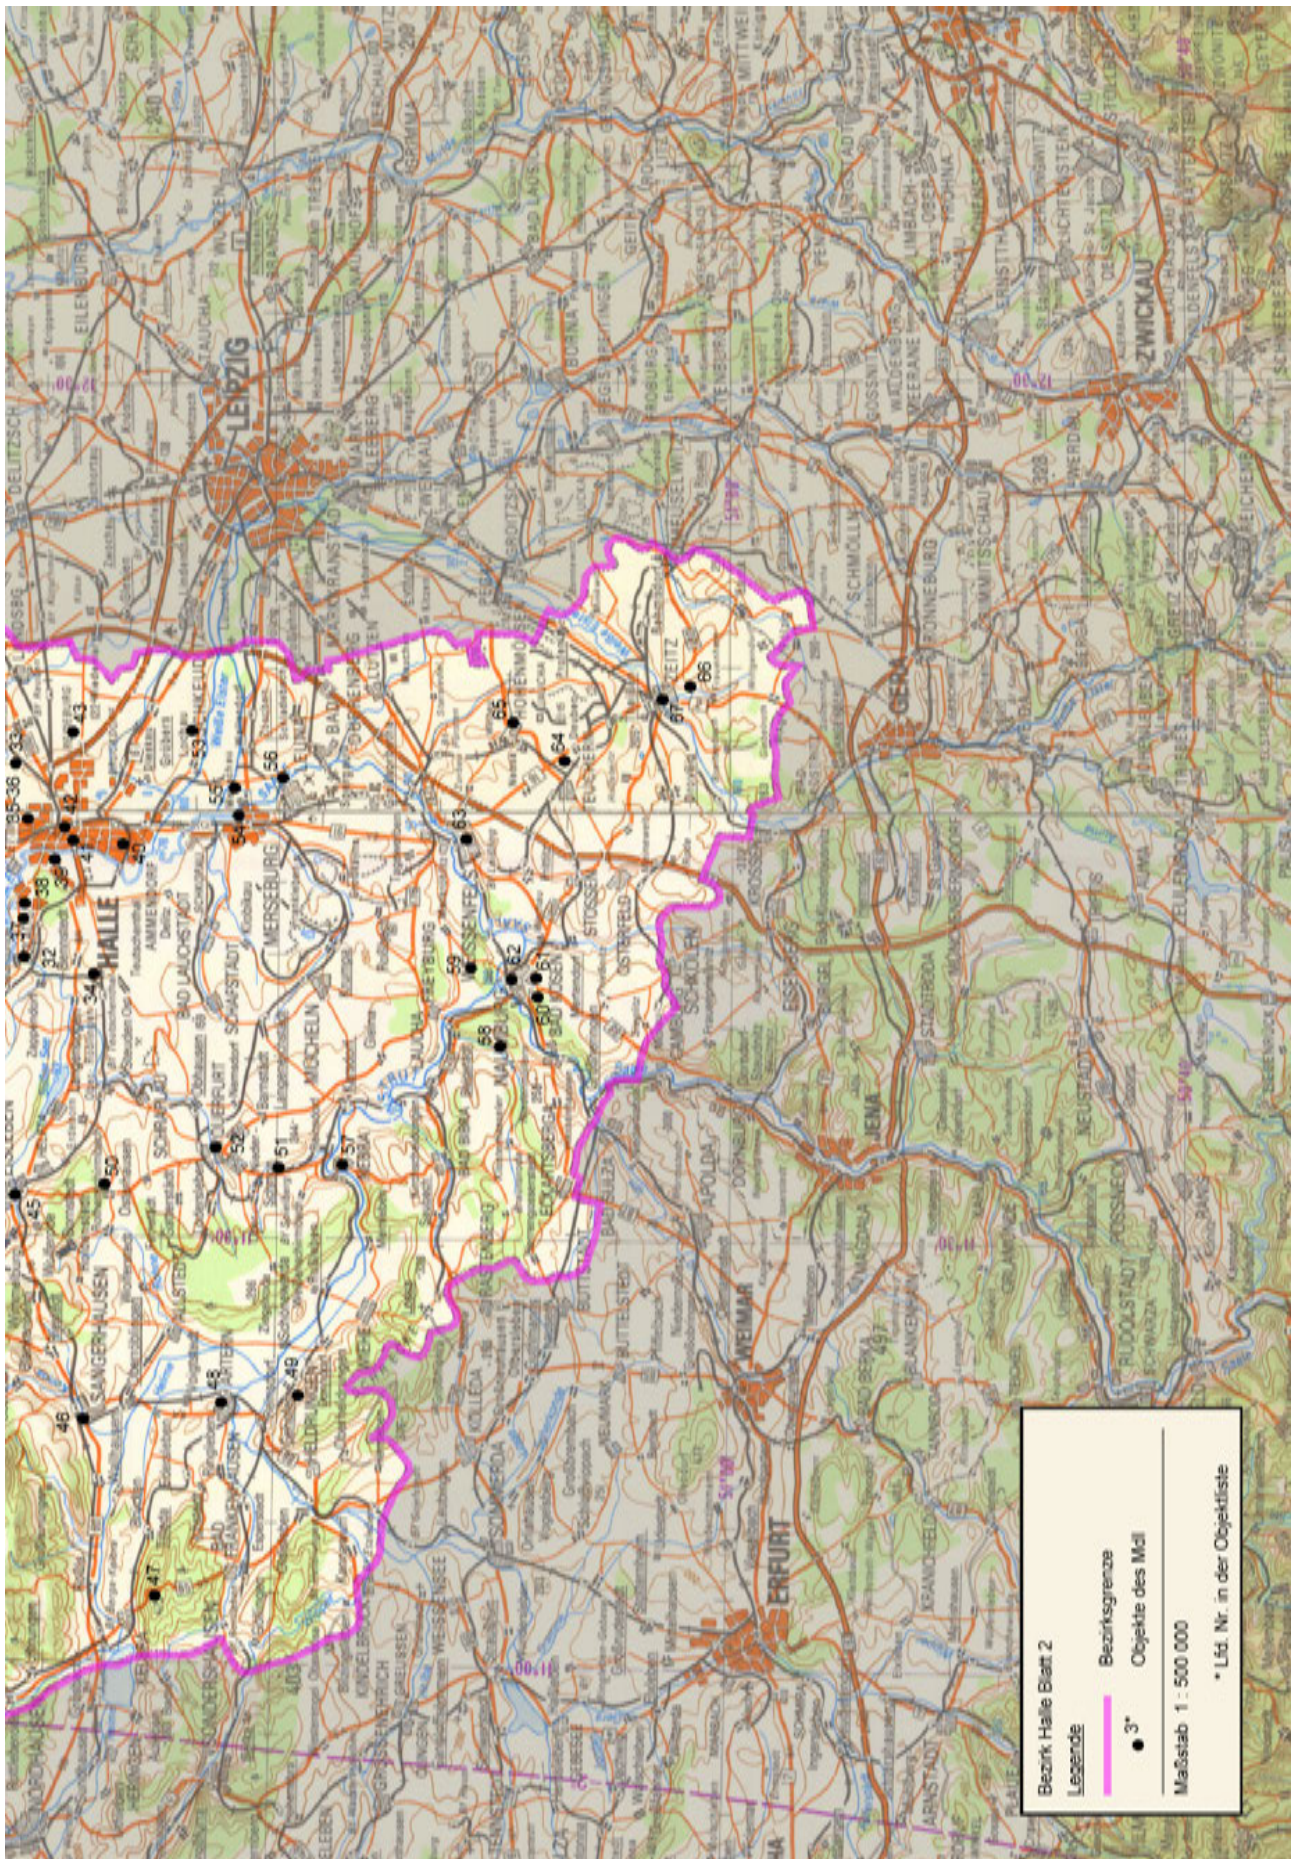

Kartenteil

Karten der Standorte des MfS

Karten der Standorte des MdI

Karten der Standorte der NVA

Karten der Standorte der GSSD

Anhang

Das militärische Kartenwesen der DDR⁹²

Die topographische Aufnahme des Territoriums der DDR und Großberlins erfolgte ab 1953 im Maßstab 1 : 10 000 (TK 10) und wurde durch den Kartographischen Dienst der KVP bzw. NVA durchgeführt. Von ausgewählten Städten wurde im Maßstab 1 : 10 000 ein topographischer Stadtplan (TSP 10) erstellt. Flächendeckend für das Territorium der DDR und Großberlins folgt dieser Grunderfassung die Topographische Karte 1 : 25 000 (TK 25, mit ausgewählten TSP 25). Das grundrissähnliche und ausmessbare Kartenbild (Mess-tischblatt) bildet alle natürlichen und baulichen Gegebenheiten fast ohne Auslassung mit nur geringer Abstraktion ab. Ein Kartenblatt der TK 25 erfasst den Abbildungsbereich von vier Kartenblättern der TK 10. Das nächst folgende und flächendeckende Kartenwerk ist die Topographische Karte 1 : 50 000 (TK 50). Abstraktionen, Generalisierungen und Auslassungen betreffen überwiegend Nebenwege, Nebengleise usw. Die Mischung aus Überblick und Noch-Details machte diese Karte zur Führungskarte von Militär, paramilitärischen Einheiten und Polizei der DDR. Ein Kartenblatt TK 50 umfasst vier Kartenblätter TK 25. Dem schließt sich flächendeckend über die DDR und Großberlin die Topographische Karte 1 : 100 000 (TK 100) als erste sogenannte Generalstabskarte an. Das Kartenbild ist generalisiert und unterlag einer Auswahl, so bei Verkehrswegen oder Gewässern. Ein Kartenblatt TK 100 umfasst vier Kartenblätter TK 50. Die Topographische Karte 1 : 200 000 (TK 200) ist eine flächendeckende Übersichtskarte mit deutlichem Auswahlcharakter und generalisierten Darstellungselementen. Ein Kartenblatt TK 200 umfasst vier Kartenblätter TK 100. Ebenfalls den Zweck einer flächendeckenden Übersichtskarte erfüllt die Topographische Karte 1 : 500 000 (TK 500). Generalisierte Darstellungselemente mit dem übergeordneten Verkehrsnetz und Höhenschichtlinien prägen das Kartenbild. Ein Kartenblatt TK 500 umfasst neun Kartenblätter der TK 200. Den oberen Abschluss bildet die Topographische Karte 1 : 1 000 000 (TK 1000) zum Zweck des geografischen Überblicks. Die Generalisierung der Darstellungselemente ist forciert, Höhenlinien und deutliche Schummerungen (Schattierungen) betonen den Zweck einer geografischen Übersichtskarte. Ein Kartenblatt TK 1 000 umfasst vier Kartenblätter TK 500. Das mittlere Kartenbildformat ab TK 500 lag bei 45 cm x 48 cm, das der TK 25 bis TK 200 bei 37 cm x 34 cm, das der TK 10 bei 47 cm x 43 cm. Von TK 10 bis TK 200 war der Vierfarb-Offsetdruck Standard, für TK 500 und TK 1 000 war es Sechsfarb-Offsetdruck – von Sonderausfertigungen abgesehen.