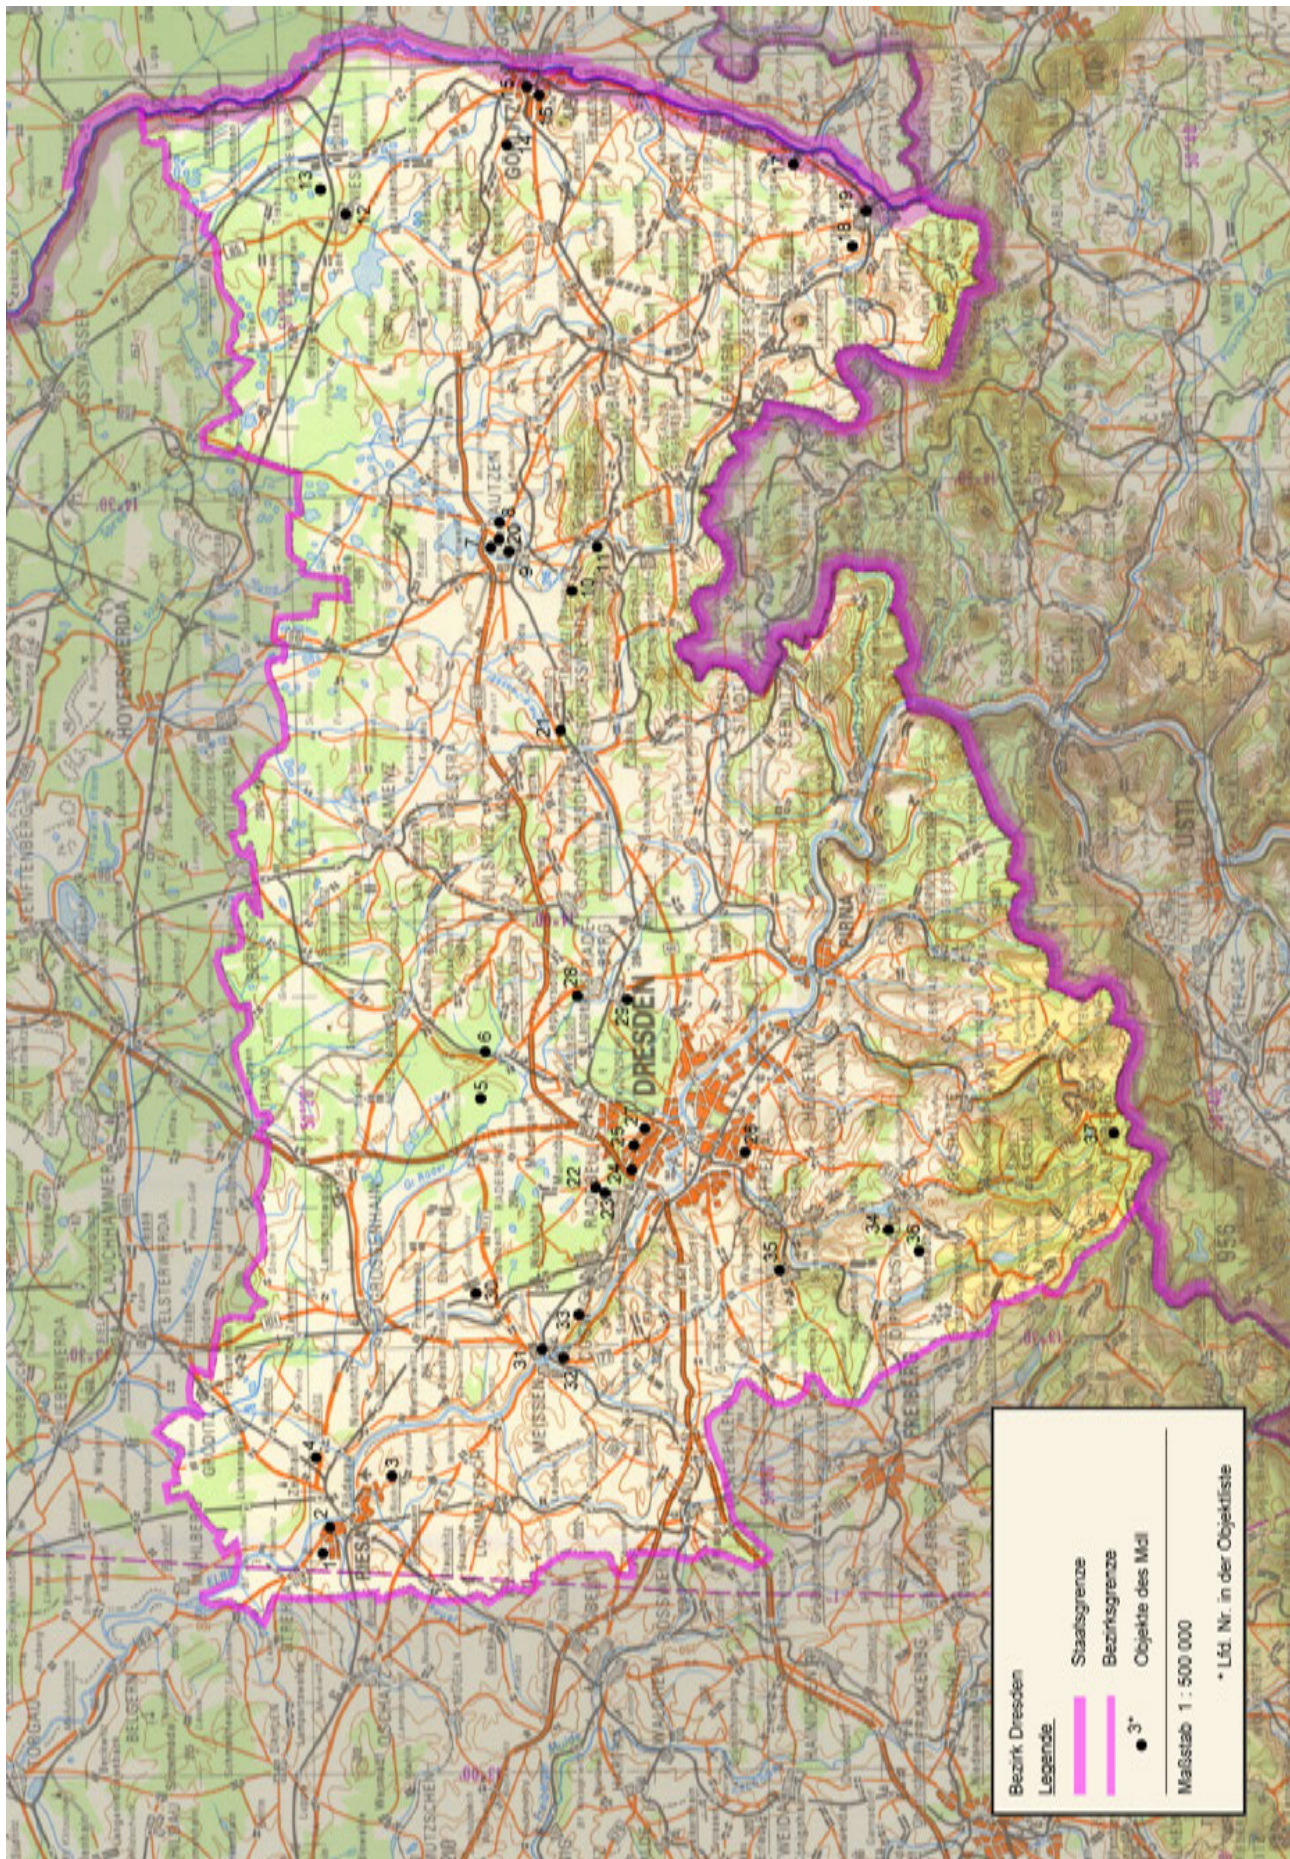

Kartenteil

Karten der Standorte des MfS

Karten der Standorte des MdI

Karten der Standorte der NVA

Karten der Standorte der GSSD

Anhang

Das militärische Kartenwesen der DDR⁹²

Die topographische Aufnahme des Territoriums der DDR und Großberlins erfolgte ab 1953 im Maßstab 1 : 10 000 (TK 10) und wurde durch den Kartographischen Dienst der KVP bzw. NVA durchgeführt. Von ausgewählten Städten wurde im Maßstab 1 : 10 000 ein topographischer Stadtplan (TSP 10) erstellt. Flächendeckend für das Territorium der DDR und Großberlins folgt dieser Grunderfassung die Topographische Karte 1 : 25 000 (TK 25, mit ausgewählten TSP 25). Das grundrissähnliche und ausmessbare Kartenbild (Mess-tischblatt) bildet alle natürlichen und baulichen Gegebenheiten fast ohne Auslassung mit nur geringer Abstraktion ab. Ein Kartenblatt der TK 25 erfasst den Abbildungsbereich von vier Kartenblättern der TK 10. Das nächst folgende und flächendeckende Kartenwerk ist die Topographische Karte 1 : 50 000 (TK 50). Abstraktionen, Generalisierungen und Auslassungen betreffen überwiegend Nebenwege, Nebengleise usw. Die Mischung aus Überblick und Noch-Details machte diese Karte zur Führungskarte von Militär, paramilitärischen Einheiten und Polizei der DDR. Ein Kartenblatt TK 50 umfasst vier Kartenblätter TK 25. Dem schließt sich flächendeckend über die DDR und Großberlin die Topographische Karte 1 : 100 000 (TK 100) als erste sogenannte Generalstabskarte an. Das Kartenbild ist generalisiert und unterlag einer Auswahl, so bei Verkehrswegen oder Gewässern. Ein Kartenblatt TK 100 umfasst vier Kartenblätter TK 50. Die Topographische Karte 1 : 200 000 (TK 200) ist eine flächendeckende Übersichtskarte mit deutlichem Auswahlcharakter und generalisierten Darstellungselementen. Ein Kartenblatt TK 200 umfasst vier Kartenblätter TK 100. Ebenfalls den Zweck einer flächendeckenden Übersichtskarte erfüllt die Topographische Karte 1 : 500 000 (TK 500). Generalisierte Darstellungselemente mit dem übergeordneten Verkehrsnetz und Höhenschichtlinien prägen das Kartenbild. Ein Kartenblatt TK 500 umfasst neun Kartenblätter der TK 200. Den oberen Abschluss bildet die Topographische Karte 1 : 1 000 000 (TK 1000) zum Zweck des geografischen Überblicks. Die Generalisierung der Darstellungselemente ist forciert, Höhenlinien und deutliche Schummerungen (Schattierungen) betonen den Zweck einer geografischen Übersichtskarte. Ein Kartenblatt TK 1 000 umfasst vier Kartenblätter TK 500. Das mittlere Kartenbildformat ab TK 500 lag bei 45 cm x 48 cm, das der TK 25 bis TK 200 bei 37 cm x 34 cm, das der TK 10 bei 47 cm x 43 cm. Von TK 10 bis TK 200 war der Vierfarb-Offsetdruck Standard, für TK 500 und TK 1 000 war es Sechsfarb-Offsetdruck – von Sonderausfertigungen abgesehen.