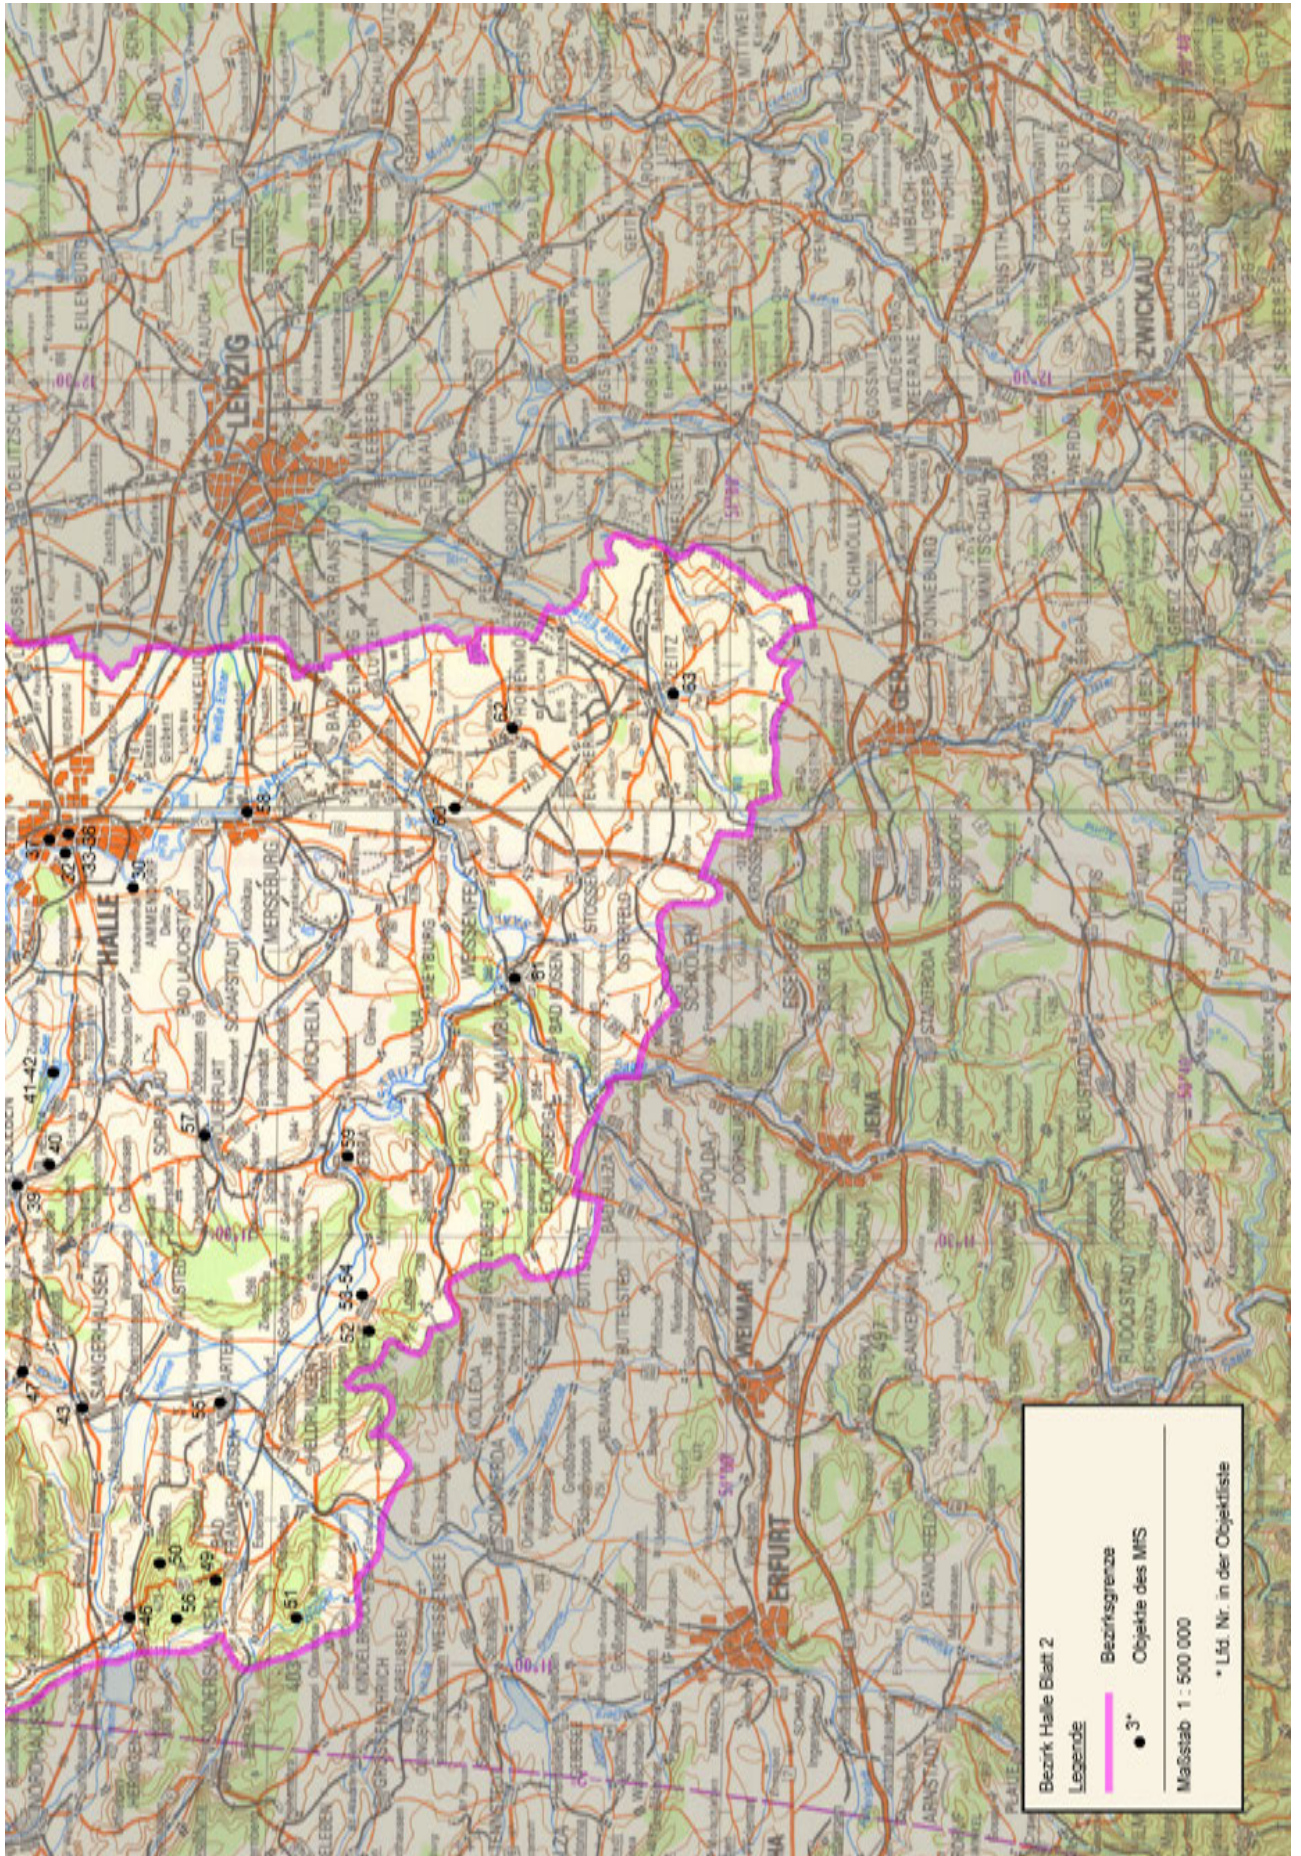

Kartenteil

Karten der Standorte des MfS

Karten der Standorte des MdI

Karten der Standorte der NVA

Karten der Standorte der GSSD

Anhang

Das militärische Kartenwesen der DDR⁹²

Die topographische Aufnahme des Territoriums der DDR und Großberlins erfolgte ab 1953 im Maßstab 1 : 10 000 (TK 10) und wurde durch den Kartographischen Dienst der KVP bzw. NVA durchgeführt. Von ausgewählten Städten wurde im Maßstab 1 : 10 000 ein topographischer Stadtplan (TSP 10) erstellt. Flächendeckend für das Territorium der DDR und Großberlins folgt dieser Grunderfassung die Topographische Karte 1 : 25 000 (TK 25, mit ausgewählten TSP 25). Das grundrissähnliche und ausmessbare Kartenbild (Mess-tischblatt) bildet alle natürlichen und baulichen Gegebenheiten fast ohne Auslassung mit nur geringer Abstraktion ab. Ein Kartenblatt der TK 25 erfasst den Abbildungsbereich von vier Kartenblättern der TK 10. Das nächst folgende und flächendeckende Kartenwerk ist die Topographische Karte 1 : 50 000 (TK 50). Abstraktionen, Generalisierungen und Auslassungen betreffen überwiegend Nebenwege, Nebengleise usw. Die Mischung aus Überblick und Noch-Details machte diese Karte zur Führungskarte von Militär, paramilitärischen Einheiten und Polizei der DDR. Ein Kartenblatt TK 50 umfasst vier Kartenblätter TK 25. Dem schließt sich flächendeckend über die DDR und Großberlin die Topographische Karte 1 : 100 000 (TK 100) als erste sogenannte Generalstabskarte an. Das Kartenbild ist generalisiert und unterlag einer Auswahl, so bei Verkehrswegen oder Gewässern. Ein Kartenblatt TK 100 umfasst vier Kartenblätter TK 50. Die Topographische Karte 1 : 200 000 (TK 200) ist eine flächendeckende Übersichtskarte mit deutlichem Auswahlcharakter und generalisierten Darstellungselementen. Ein Kartenblatt TK 200 umfasst vier Kartenblätter TK 100. Ebenfalls den Zweck einer flächendeckenden Übersichtskarte erfüllt die Topographische Karte 1 : 500 000 (TK 500). Generalisierte Darstellungselemente mit dem übergeordneten Verkehrsnetz und Höhenschichtlinien prägen das Kartenbild. Ein Kartenblatt TK 500 umfasst neun Kartenblätter der TK 200. Den oberen Abschluss bildet die Topographische Karte 1 : 1 000 000 (TK 1000) zum Zweck des geografischen Überblicks. Die Generalisierung der Darstellungselemente ist forciert, Höhenlinien und deutliche Schummerungen (Schattierungen) betonen den Zweck einer geografischen Übersichtskarte. Ein Kartenblatt TK 1 000 umfasst vier Kartenblätter TK 500. Das mittlere Kartenbildformat ab TK 500 lag bei 45 cm x 48 cm, das der TK 25 bis TK 200 bei 37 cm x 34 cm, das der TK 10 bei 47 cm x 43 cm. Von TK 10 bis TK 200 war der Vierfarb-Offsetdruck Standard, für TK 500 und TK 1 000 war es Sechsfarb-Offsetdruck – von Sonderausfertigungen abgesehen.