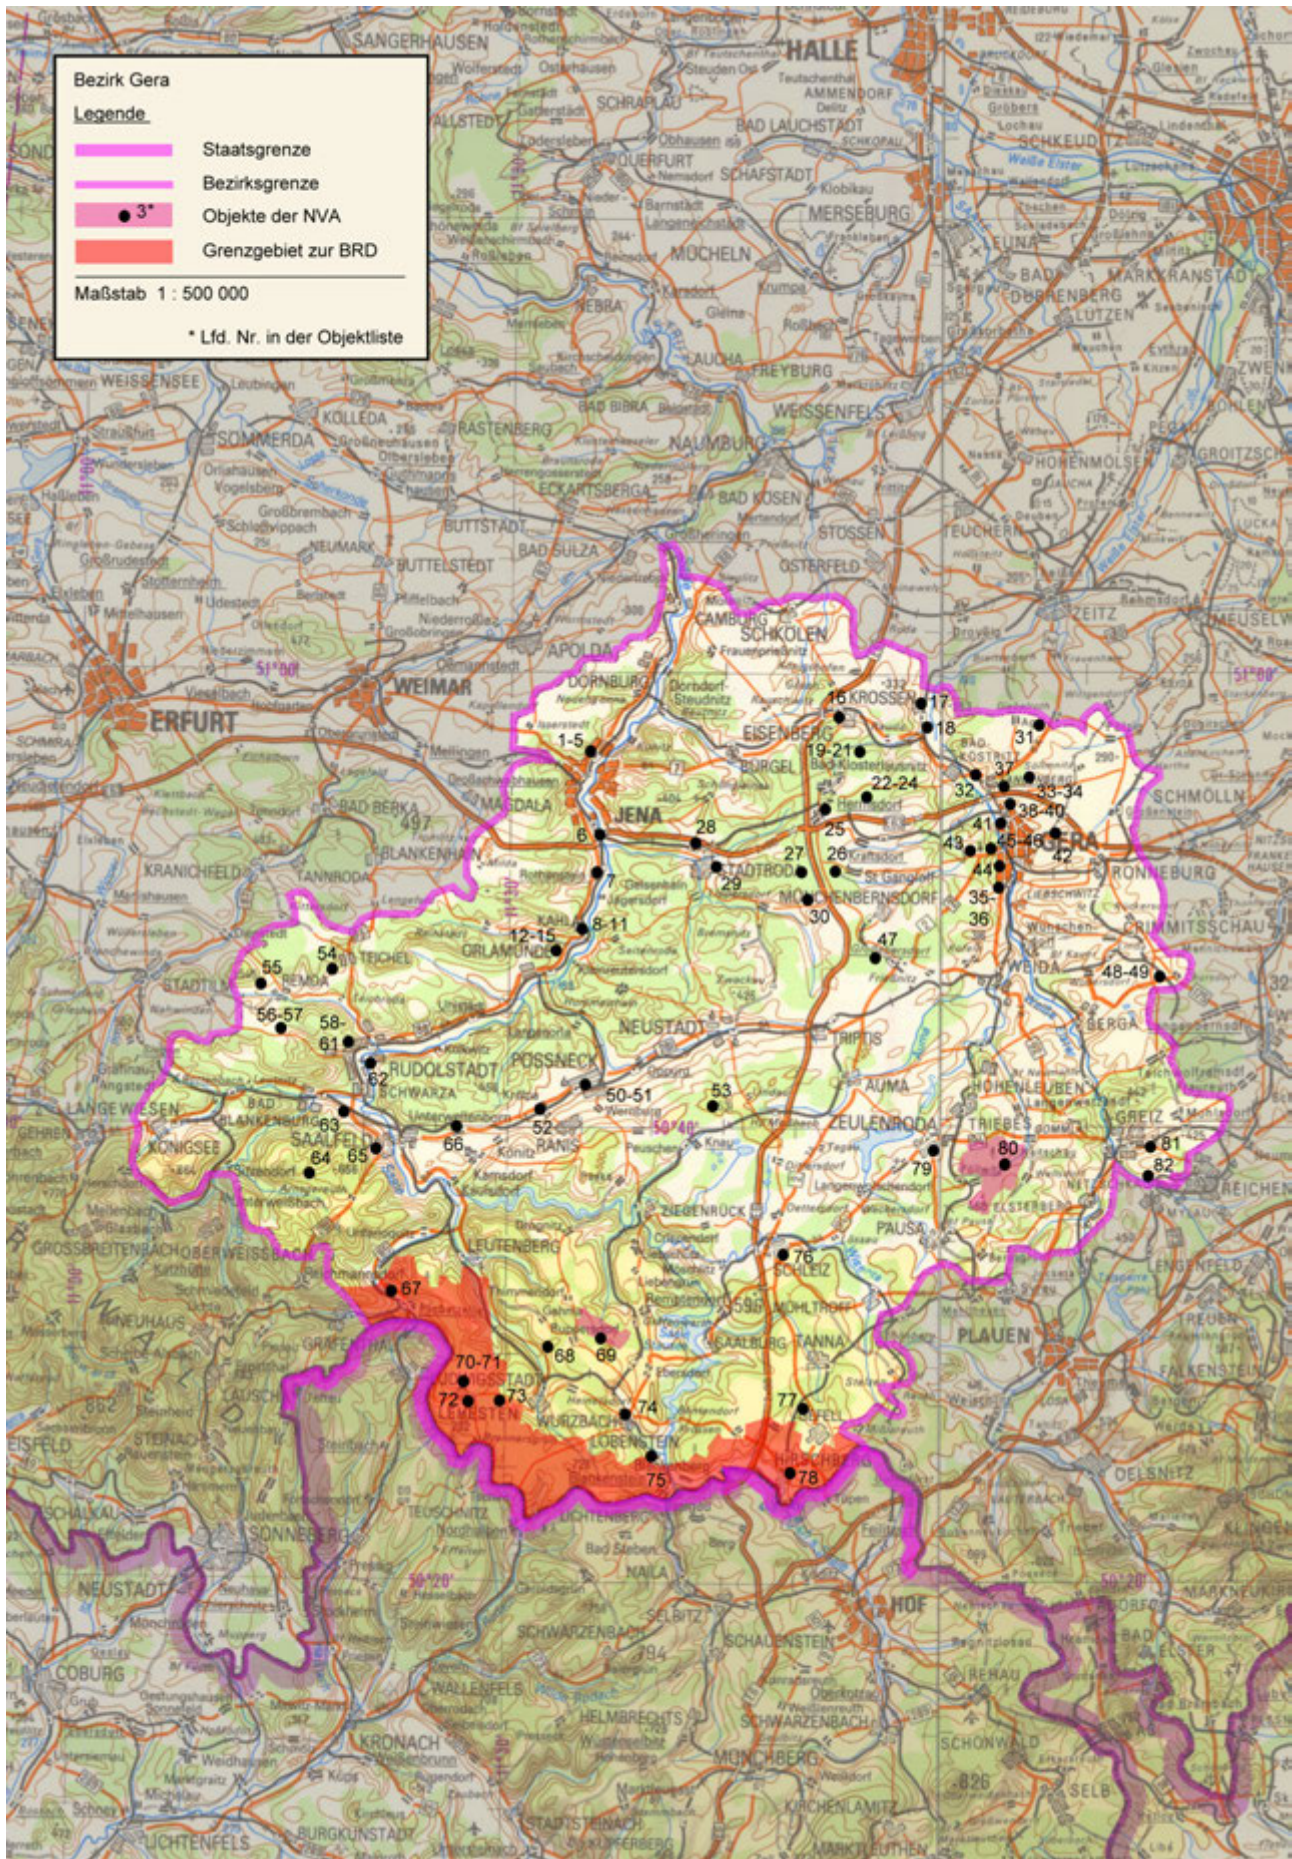

Kartenteil

Karten der Standorte des MfS

Karten der Standorte des MdI

Karten der Standorte der NVA

Karten der Standorte der GSSD

Anhang

Das militärische Kartenwesen der DDR⁹²

Die topographische Aufnahme des Territoriums der DDR und Großberlins erfolgte ab 1953 im Maßstab 1 : 10 000 (TK 10) und wurde durch den Kartographischen Dienst der KVP bzw. NVA durchgeführt. Von ausgewählten Städten wurde im Maßstab 1 : 10 000 ein topographischer Stadtplan (TSP 10) erstellt. Flächendeckend für das Territorium der DDR und Großberlins folgt dieser Grunderfassung die Topographische Karte 1 : 25 000 (TK 25, mit ausgewählten TSP 25). Das grundrissähnliche und ausmessbare Kartenbild (Mess-tischblatt) bildet alle natürlichen und baulichen Gegebenheiten fast ohne Auslassung mit nur geringer Abstraktion ab. Ein Kartenblatt der TK 25 erfasst den Abbildungsbereich von vier Kartenblättern der TK 10. Das nächst folgende und flächendeckende Kartenwerk ist die Topographische Karte 1 : 50 000 (TK 50). Abstraktionen, Generalisierungen und Auslassungen betreffen überwiegend Nebenwege, Nebengleise usw. Die Mischung aus Überblick und Noch-Details machte diese Karte zur Führungskarte von Militär, paramilitärischen Einheiten und Polizei der DDR. Ein Kartenblatt TK 50 umfasst vier Kartenblätter TK 25. Dem schließt sich flächendeckend über die DDR und Großberlin die Topographische Karte 1 : 100 000 (TK 100) als erste sogenannte Generalstabskarte an. Das Kartenbild ist generalisiert und unterlag einer Auswahl, so bei Verkehrswegen oder Gewässern. Ein Kartenblatt TK 100 umfasst vier Kartenblätter TK 50. Die Topographische Karte 1 : 200 000 (TK 200) ist eine flächendeckende Übersichtskarte mit deutlichem Auswahlcharakter und generalisierten Darstellungselementen. Ein Kartenblatt TK 200 umfasst vier Kartenblätter TK 100. Ebenfalls den Zweck einer flächendeckenden Übersichtskarte erfüllt die Topographische Karte 1 : 500 000 (TK 500). Generalisierte Darstellungselemente mit dem übergeordneten Verkehrsnetz und Höhenschichtlinien prägen das Kartenbild. Ein Kartenblatt TK 500 umfasst neun Kartenblätter der TK 200. Den oberen Abschluss bildet die Topographische Karte 1 : 1 000 000 (TK 1000) zum Zweck des geografischen Überblicks. Die Generalisierung der Darstellungselemente ist forciert, Höhenlinien und deutliche Schummerungen (Schattierungen) betonen den Zweck einer geografischen Übersichtskarte. Ein Kartenblatt TK 1 000 umfasst vier Kartenblätter TK 500. Das mittlere Kartenbildformat ab TK 500 lag bei 45 cm x 48 cm, das der TK 25 bis TK 200 bei 37 cm x 34 cm, das der TK 10 bei 47 cm x 43 cm. Von TK 10 bis TK 200 war der Vierfarb-Offsetdruck Standard, für TK 500 und TK 1 000 war es Sechsfarb-Offsetdruck – von Sonderausfertigungen abgesehen.