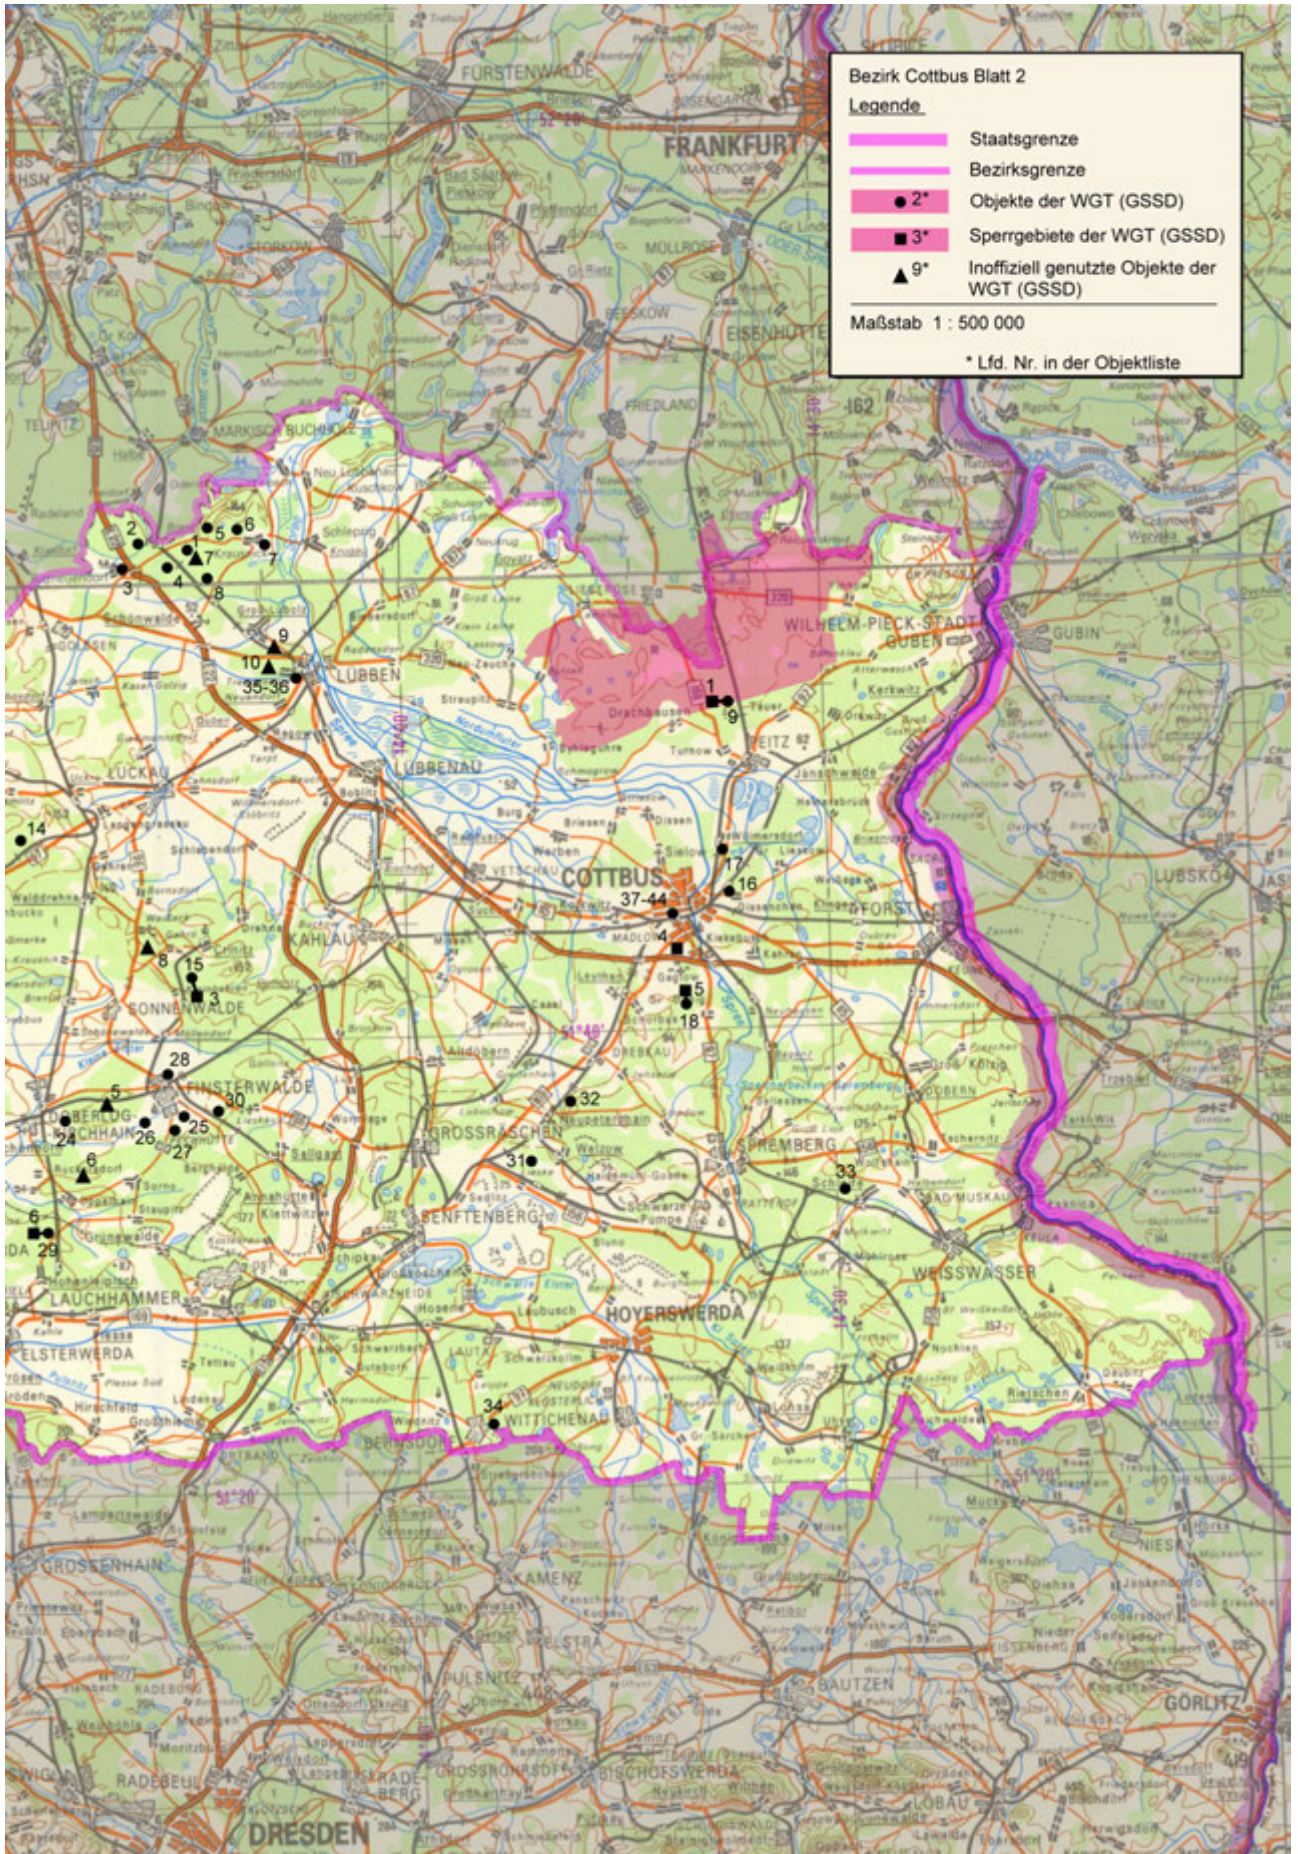

Kartenteil

Karten der Standorte des MfS

Karten der Standorte des MdI

Karten der Standorte der NVA

Karten der Standorte der GSSD

Anhang

Das militärische Kartenwesen der DDR⁹²

Die topographische Aufnahme des Territoriums der DDR und Großberlins erfolgte ab 1953 im Maßstab 1 : 10 000 (TK 10) und wurde durch den Kartographischen Dienst der KVP bzw. NVA durchgeführt. Von ausgewählten Städten wurde im Maßstab 1 : 10 000 ein topographischer Stadtplan (TSP 10) erstellt. Flächendeckend für das Territorium der DDR und Großberlins folgt dieser Grunderfassung die Topographische Karte 1 : 25 000 (TK 25, mit ausgewählten TSP 25). Das grundrissähnliche und ausmessbare Kartenbild (Mess-tischblatt) bildet alle natürlichen und baulichen Gegebenheiten fast ohne Auslassung mit nur geringer Abstraktion ab. Ein Kartenblatt der TK 25 erfasst den Abbildungsbereich von vier Kartenblättern der TK 10. Das nächst folgende und flächendeckende Kartenwerk ist die Topographische Karte 1 : 50 000 (TK 50). Abstraktionen, Generalisierungen und Auslassungen betreffen überwiegend Nebenwege, Nebengleise usw. Die Mischung aus Überblick und Noch-Details machte diese Karte zur Führungskarte von Militär, paramilitärischen Einheiten und Polizei der DDR. Ein Kartenblatt TK 50 umfasst vier Kartenblätter TK 25. Dem schließt sich flächendeckend über die DDR und Großberlin die Topographische Karte 1 : 100 000 (TK 100) als erste sogenannte Generalstabskarte an. Das Kartenbild ist generalisiert und unterlag einer Auswahl, so bei Verkehrswegen oder Gewässern. Ein Kartenblatt TK 100 umfasst vier Kartenblätter TK 50. Die Topographische Karte 1 : 200 000 (TK 200) ist eine flächendeckende Übersichtskarte mit deutlichem Auswahlcharakter und generalisierten Darstellungselementen. Ein Kartenblatt TK 200 umfasst vier Kartenblätter TK 100. Ebenfalls den Zweck einer flächendeckenden Übersichtskarte erfüllt die Topographische Karte 1 : 500 000 (TK 500). Generalisierte Darstellungselemente mit dem übergeordneten Verkehrsnetz und Höhenschichtlinien prägen das Kartenbild. Ein Kartenblatt TK 500 umfasst neun Kartenblätter der TK 200. Den oberen Abschluss bildet die Topographische Karte 1 : 1 000 000 (TK 1000) zum Zweck des geografischen Überblicks. Die Generalisierung der Darstellungselemente ist forciert, Höhenlinien und deutliche Schummerungen (Schattierungen) betonen den Zweck einer geografischen Übersichtskarte. Ein Kartenblatt TK 1 000 umfasst vier Kartenblätter TK 500. Das mittlere Kartenbildformat ab TK 500 lag bei 45 cm x 48 cm, das der TK 25 bis TK 200 bei 37 cm x 34 cm, das der TK 10 bei 47 cm x 43 cm. Von TK 10 bis TK 200 war der Vierfarb-Offsetdruck Standard, für TK 500 und TK 1 000 war es Sechsfarb-Offsetdruck – von Sonderausfertigungen abgesehen.