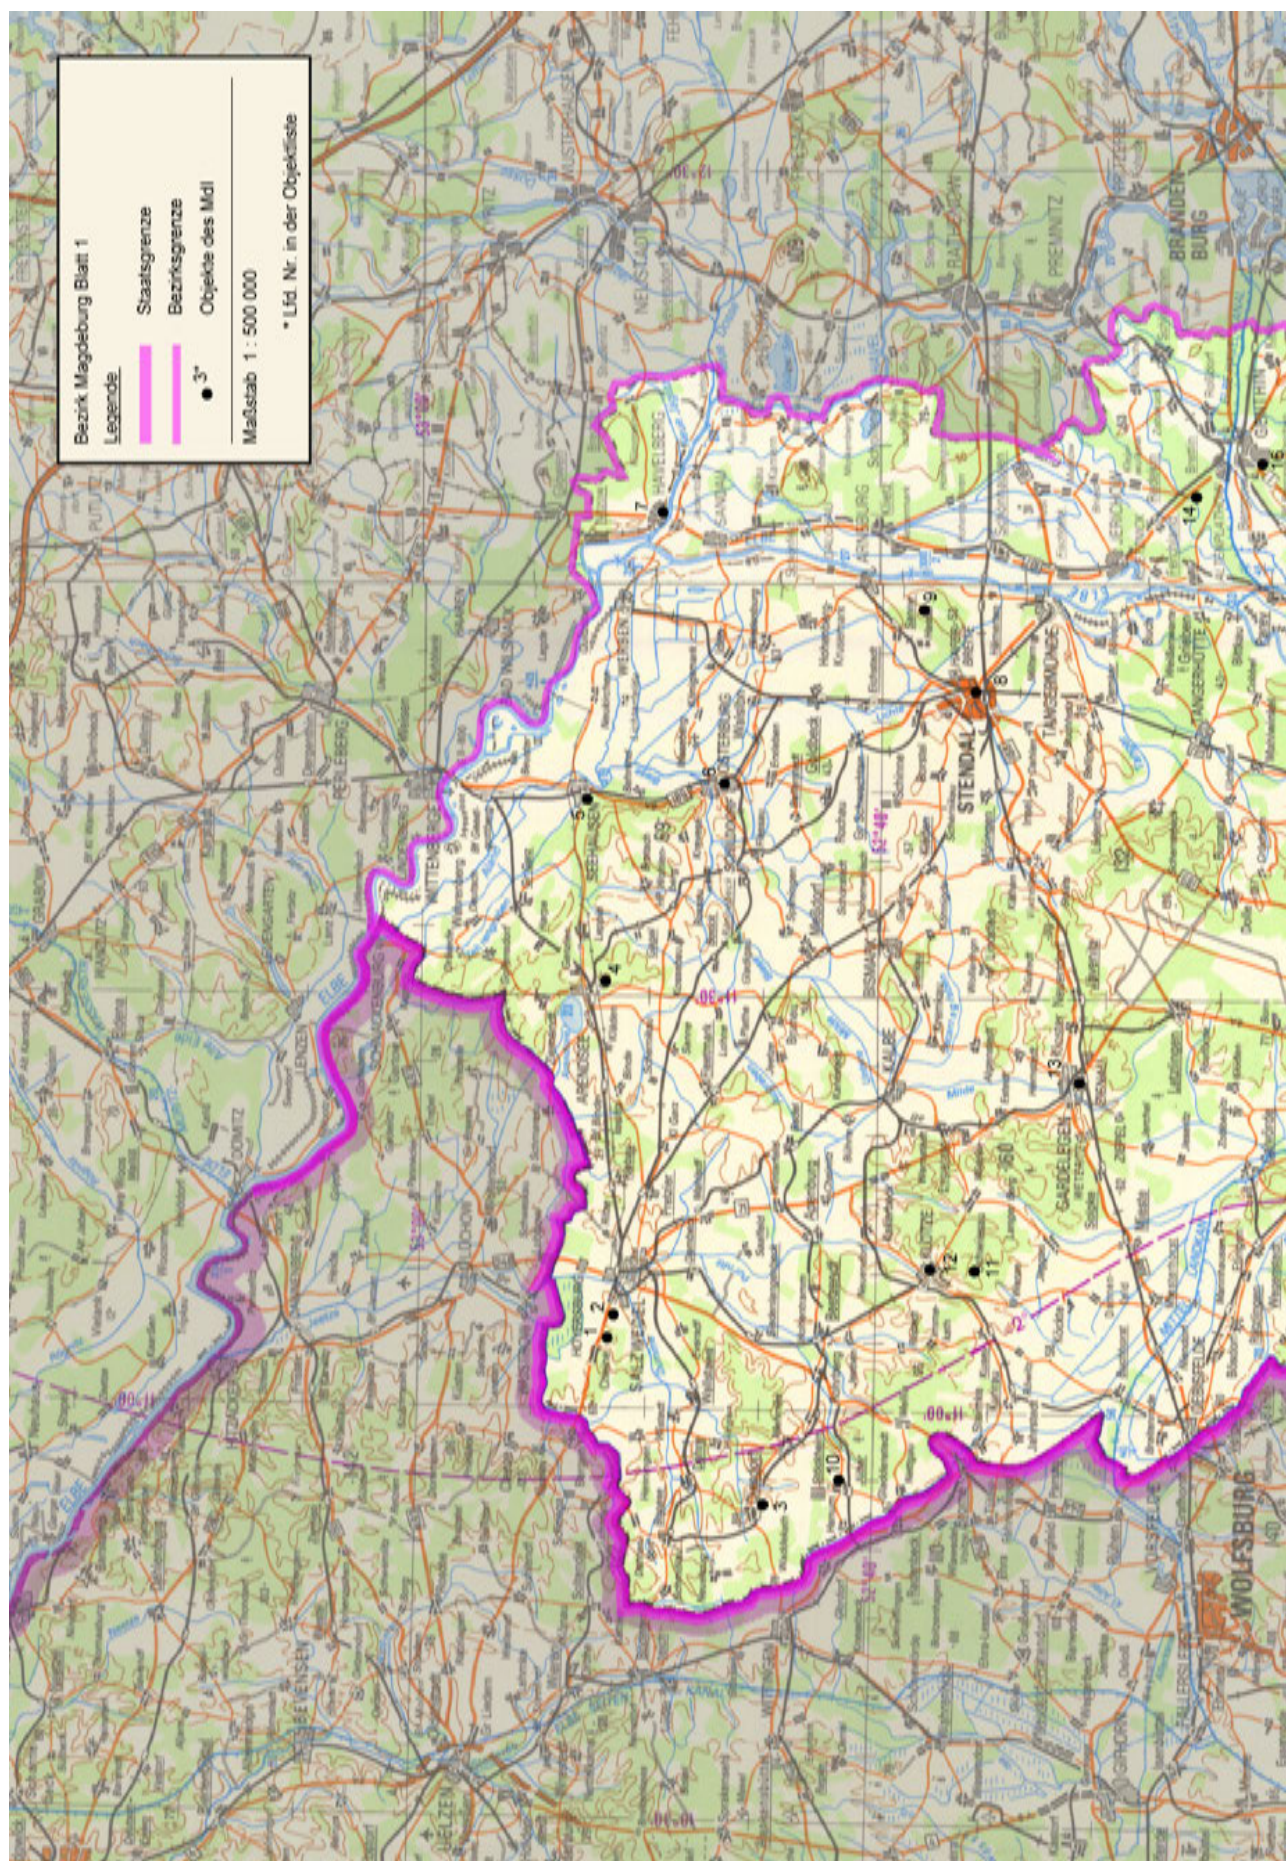

Kartenteil

Karten der Standorte des MfS

Karten der Standorte des MdI

Karten der Standorte der NVA

Karten der Standorte der GSSD

Anhang

Das militärische Kartenwesen der DDR⁹²

Die topographische Aufnahme des Territoriums der DDR und Großberlins erfolgte ab 1953 im Maßstab 1 : 10 000 (TK 10) und wurde durch den Kartographischen Dienst der KVP bzw. NVA durchgeführt. Von ausgewählten Städten wurde im Maßstab 1 : 10 000 ein topographischer Stadtplan (TSP 10) erstellt. Flächendeckend für das Territorium der DDR und Großberlins folgt dieser Grunderfassung die Topographische Karte 1 : 25 000 (TK 25, mit ausgewählten TSP 25). Das grundrissähnliche und ausmessbare Kartenbild (Mess-tischblatt) bildet alle natürlichen und baulichen Gegebenheiten fast ohne Auslassung mit nur geringer Abstraktion ab. Ein Kartenblatt der TK 25 erfasst den Abbildungsbereich von vier Kartenblättern der TK 10. Das nächst folgende und flächendeckende Kartenwerk ist die Topographische Karte 1 : 50 000 (TK 50). Abstraktionen, Generalisierungen und Auslassungen betreffen überwiegend Nebenwege, Nebengleise usw. Die Mischung aus Überblick und Noch-Details machte diese Karte zur Führungskarte von Militär, paramilitärischen Einheiten und Polizei der DDR. Ein Kartenblatt TK 50 umfasst vier Kartenblätter TK 25. Dem schließt sich flächendeckend über die DDR und Großberlin die Topographische Karte 1 : 100 000 (TK 100) als erste sogenannte Generalstabskarte an. Das Kartenbild ist generalisiert und unterlag einer Auswahl, so bei Verkehrswegen oder Gewässern. Ein Kartenblatt TK 100 umfasst vier Kartenblätter TK 50. Die Topographische Karte 1 : 200 000 (TK 200) ist eine flächendeckende Übersichtskarte mit deutlichem Auswahlcharakter und generalisierten Darstellungselementen. Ein Kartenblatt TK 200 umfasst vier Kartenblätter TK 100. Ebenfalls den Zweck einer flächendeckenden Übersichtskarte erfüllt die Topographische Karte 1 : 500 000 (TK 500). Generalisierte Darstellungselemente mit dem übergeordneten Verkehrsnetz und Höhenschichtlinien prägen das Kartenbild. Ein Kartenblatt TK 500 umfasst neun Kartenblätter der TK 200. Den oberen Abschluss bildet die Topographische Karte 1 : 1 000 000 (TK 1000) zum Zweck des geografischen Überblicks. Die Generalisierung der Darstellungselemente ist forciert, Höhenlinien und deutliche Schummerungen (Schattierungen) betonen den Zweck einer geografischen Übersichtskarte. Ein Kartenblatt TK 1 000 umfasst vier Kartenblätter TK 500. Das mittlere Kartenbildformat ab TK 500 lag bei 45 cm x 48 cm, das der TK 25 bis TK 200 bei 37 cm x 34 cm, das der TK 10 bei 47 cm x 43 cm. Von TK 10 bis TK 200 war der Vierfarb-Offsetdruck Standard, für TK 500 und TK 1 000 war es Sechsfarb-Offsetdruck – von Sonderausfertigungen abgesehen.