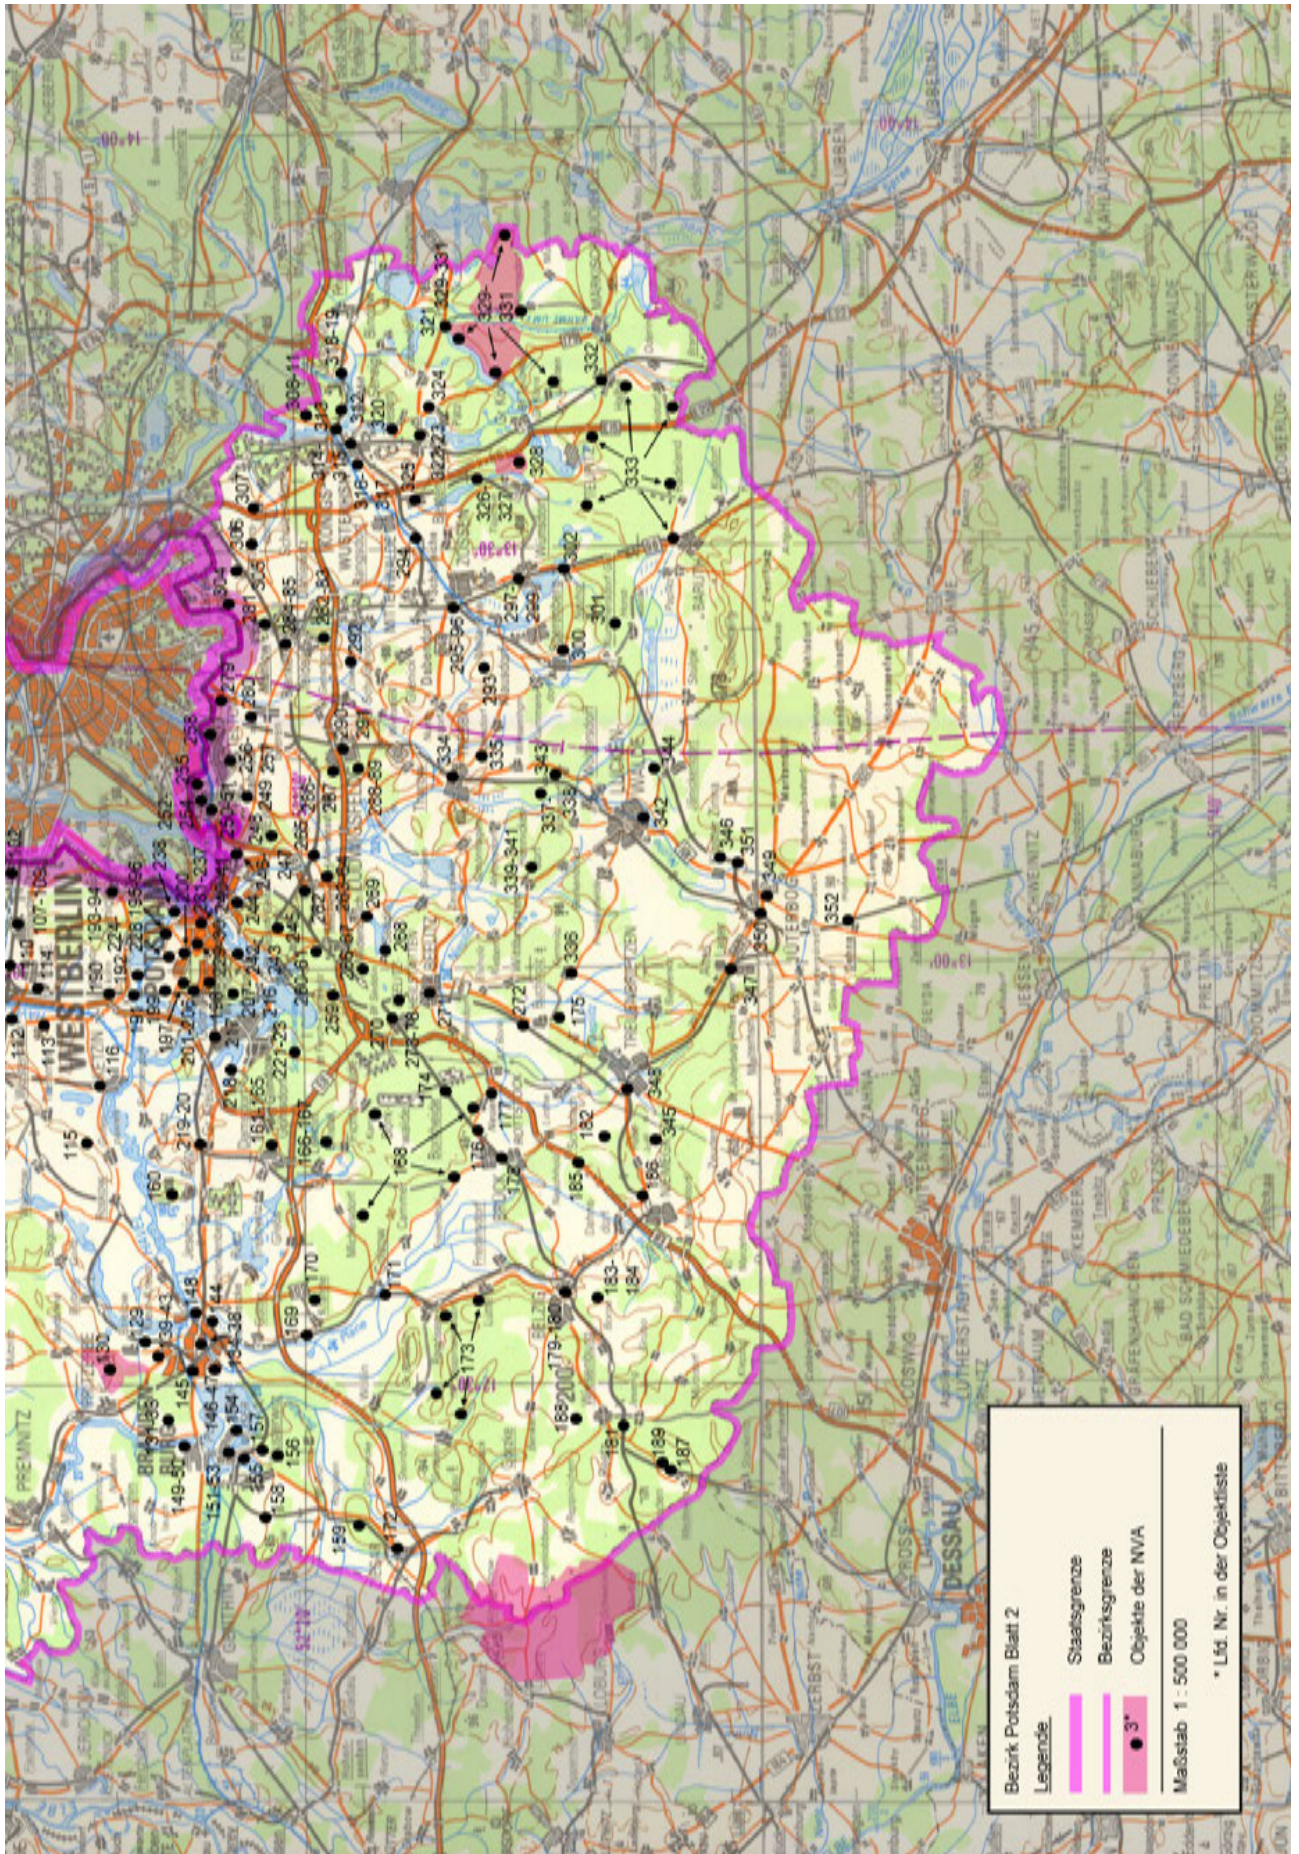

Kartenteil

Karten der Standorte des MfS

Karten der Standorte des MdI

Karten der Standorte der NVA

Karten der Standorte der GSSD

Anhang

Das militärische Kartenwesen der DDR⁹²

Die topographische Aufnahme des Territoriums der DDR und Großberlins erfolgte ab 1953 im Maßstab 1 : 10 000 (TK 10) und wurde durch den Kartographischen Dienst der KVP bzw. NVA durchgeführt. Von ausgewählten Städten wurde im Maßstab 1 : 10 000 ein topographischer Stadtplan (TSP 10) erstellt. Flächendeckend für das Territorium der DDR und Großberlins folgt dieser Grunderfassung die Topographische Karte 1 : 25 000 (TK 25, mit ausgewählten TSP 25). Das grundrissähnliche und ausmessbare Kartenbild (Mess-tischblatt) bildet alle natürlichen und baulichen Gegebenheiten fast ohne Auslassung mit nur geringer Abstraktion ab. Ein Kartenblatt der TK 25 erfasst den Abbildungsbereich von vier Kartenblättern der TK 10. Das nächst folgende und flächendeckende Kartenwerk ist die Topographische Karte 1 : 50 000 (TK 50). Abstraktionen, Generalisierungen und Auslassungen betreffen überwiegend Nebenwege, Nebengleise usw. Die Mischung aus Überblick und Noch-Details machte diese Karte zur Führungskarte von Militär, paramilitärischen Einheiten und Polizei der DDR. Ein Kartenblatt TK 50 umfasst vier Kartenblätter TK 25. Dem schließt sich flächendeckend über die DDR und Großberlin die Topographische Karte 1 : 100 000 (TK 100) als erste sogenannte Generalstabskarte an. Das Kartenbild ist generalisiert und unterlag einer Auswahl, so bei Verkehrswegen oder Gewässern. Ein Kartenblatt TK 100 umfasst vier Kartenblätter TK 50. Die Topographische Karte 1 : 200 000 (TK 200) ist eine flächendeckende Übersichtskarte mit deutlichem Auswahlcharakter und generalisierten Darstellungselementen. Ein Kartenblatt TK 200 umfasst vier Kartenblätter TK 100. Ebenfalls den Zweck einer flächendeckenden Übersichtskarte erfüllt die Topographische Karte 1 : 500 000 (TK 500). Generalisierte Darstellungselemente mit dem übergeordneten Verkehrsnetz und Höhenschichtlinien prägen das Kartenbild. Ein Kartenblatt TK 500 umfasst neun Kartenblätter der TK 200. Den oberen Abschluss bildet die Topographische Karte 1 : 1 000 000 (TK 1000) zum Zweck des geografischen Überblicks. Die Generalisierung der Darstellungselemente ist forciert, Höhenlinien und deutliche Schummerungen (Schattierungen) betonen den Zweck einer geografischen Übersichtskarte. Ein Kartenblatt TK 1 000 umfasst vier Kartenblätter TK 500. Das mittlere Kartenbildformat ab TK 500 lag bei 45 cm x 48 cm, das der TK 25 bis TK 200 bei 37 cm x 34 cm, das der TK 10 bei 47 cm x 43 cm. Von TK 10 bis TK 200 war der Vierfarb-Offsetdruck Standard, für TK 500 und TK 1 000 war es Sechsfarb-Offsetdruck – von Sonderausfertigungen abgesehen.