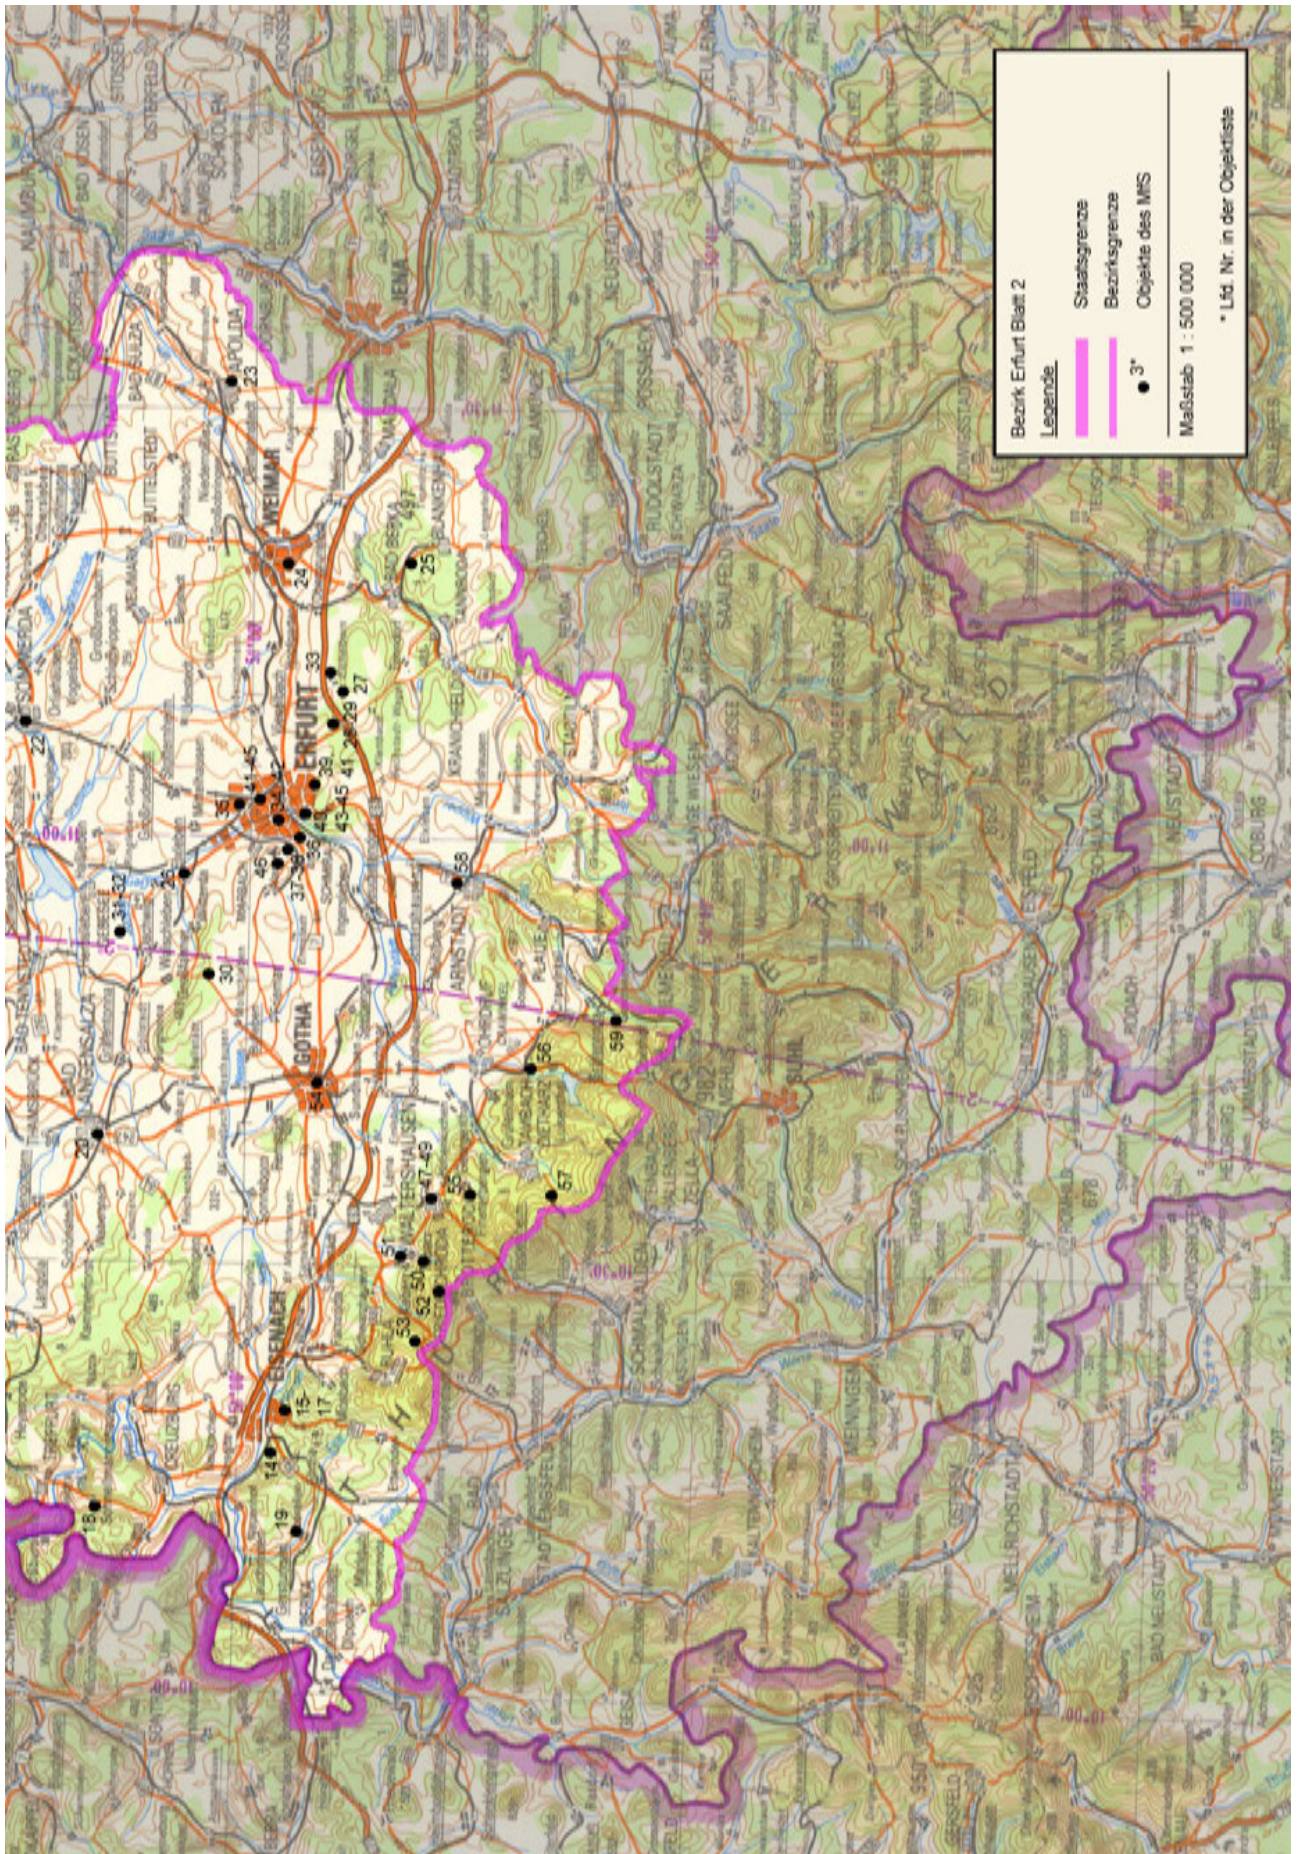

Kartenteil

Karten der Standorte des MfS

Karten der Standorte des MdI

Karten der Standorte der NVA

Karten der Standorte der GSSD

Anhang

Das militärische Kartenwesen der DDR⁹²

Die topographische Aufnahme des Territoriums der DDR und Großberlins erfolgte ab 1953 im Maßstab 1 : 10 000 (TK 10) und wurde durch den Kartographischen Dienst der KVP bzw. NVA durchgeführt. Von ausgewählten Städten wurde im Maßstab 1 : 10 000 ein topographischer Stadtplan (TSP 10) erstellt. Flächendeckend für das Territorium der DDR und Großberlins folgt dieser Grunderfassung die Topographische Karte 1 : 25 000 (TK 25, mit ausgewählten TSP 25). Das grundrissähnliche und ausmessbare Kartenbild (Mess-tischblatt) bildet alle natürlichen und baulichen Gegebenheiten fast ohne Auslassung mit nur geringer Abstraktion ab. Ein Kartenblatt der TK 25 erfasst den Abbildungsbereich von vier Kartenblättern der TK 10. Das nächst folgende und flächendeckende Kartenwerk ist die Topographische Karte 1 : 50 000 (TK 50). Abstraktionen, Generalisierungen und Auslassungen betreffen überwiegend Nebenwege, Nebengleise usw. Die Mischung aus Überblick und Noch-Details machte diese Karte zur Führungskarte von Militär, paramilitärischen Einheiten und Polizei der DDR. Ein Kartenblatt TK 50 umfasst vier Kartenblätter TK 25. Dem schließt sich flächendeckend über die DDR und Großberlin die Topographische Karte 1 : 100 000 (TK 100) als erste sogenannte Generalstabskarte an. Das Kartenbild ist generalisiert und unterlag einer Auswahl, so bei Verkehrswegen oder Gewässern. Ein Kartenblatt TK 100 umfasst vier Kartenblätter TK 50. Die Topographische Karte 1 : 200 000 (TK 200) ist eine flächendeckende Übersichtskarte mit deutlichem Auswahlcharakter und generalisierten Darstellungselementen. Ein Kartenblatt TK 200 umfasst vier Kartenblätter TK 100. Ebenfalls den Zweck einer flächendeckenden Übersichtskarte erfüllt die Topographische Karte 1 : 500 000 (TK 500). Generalisierte Darstellungselemente mit dem übergeordneten Verkehrsnetz und Höhenschichtlinien prägen das Kartenbild. Ein Kartenblatt TK 500 umfasst neun Kartenblätter der TK 200. Den oberen Abschluss bildet die Topographische Karte 1 : 1 000 000 (TK 1000) zum Zweck des geografischen Überblicks. Die Generalisierung der Darstellungselemente ist forciert, Höhenlinien und deutliche Schummerungen (Schattierungen) betonen den Zweck einer geografischen Übersichtskarte. Ein Kartenblatt TK 1 000 umfasst vier Kartenblätter TK 500. Das mittlere Kartenbildformat ab TK 500 lag bei 45 cm x 48 cm, das der TK 25 bis TK 200 bei 37 cm x 34 cm, das der TK 10 bei 47 cm x 43 cm. Von TK 10 bis TK 200 war der Vierfarb-Offsetdruck Standard, für TK 500 und TK 1 000 war es Sechsfarb-Offsetdruck – von Sonderausfertigungen abgesehen.