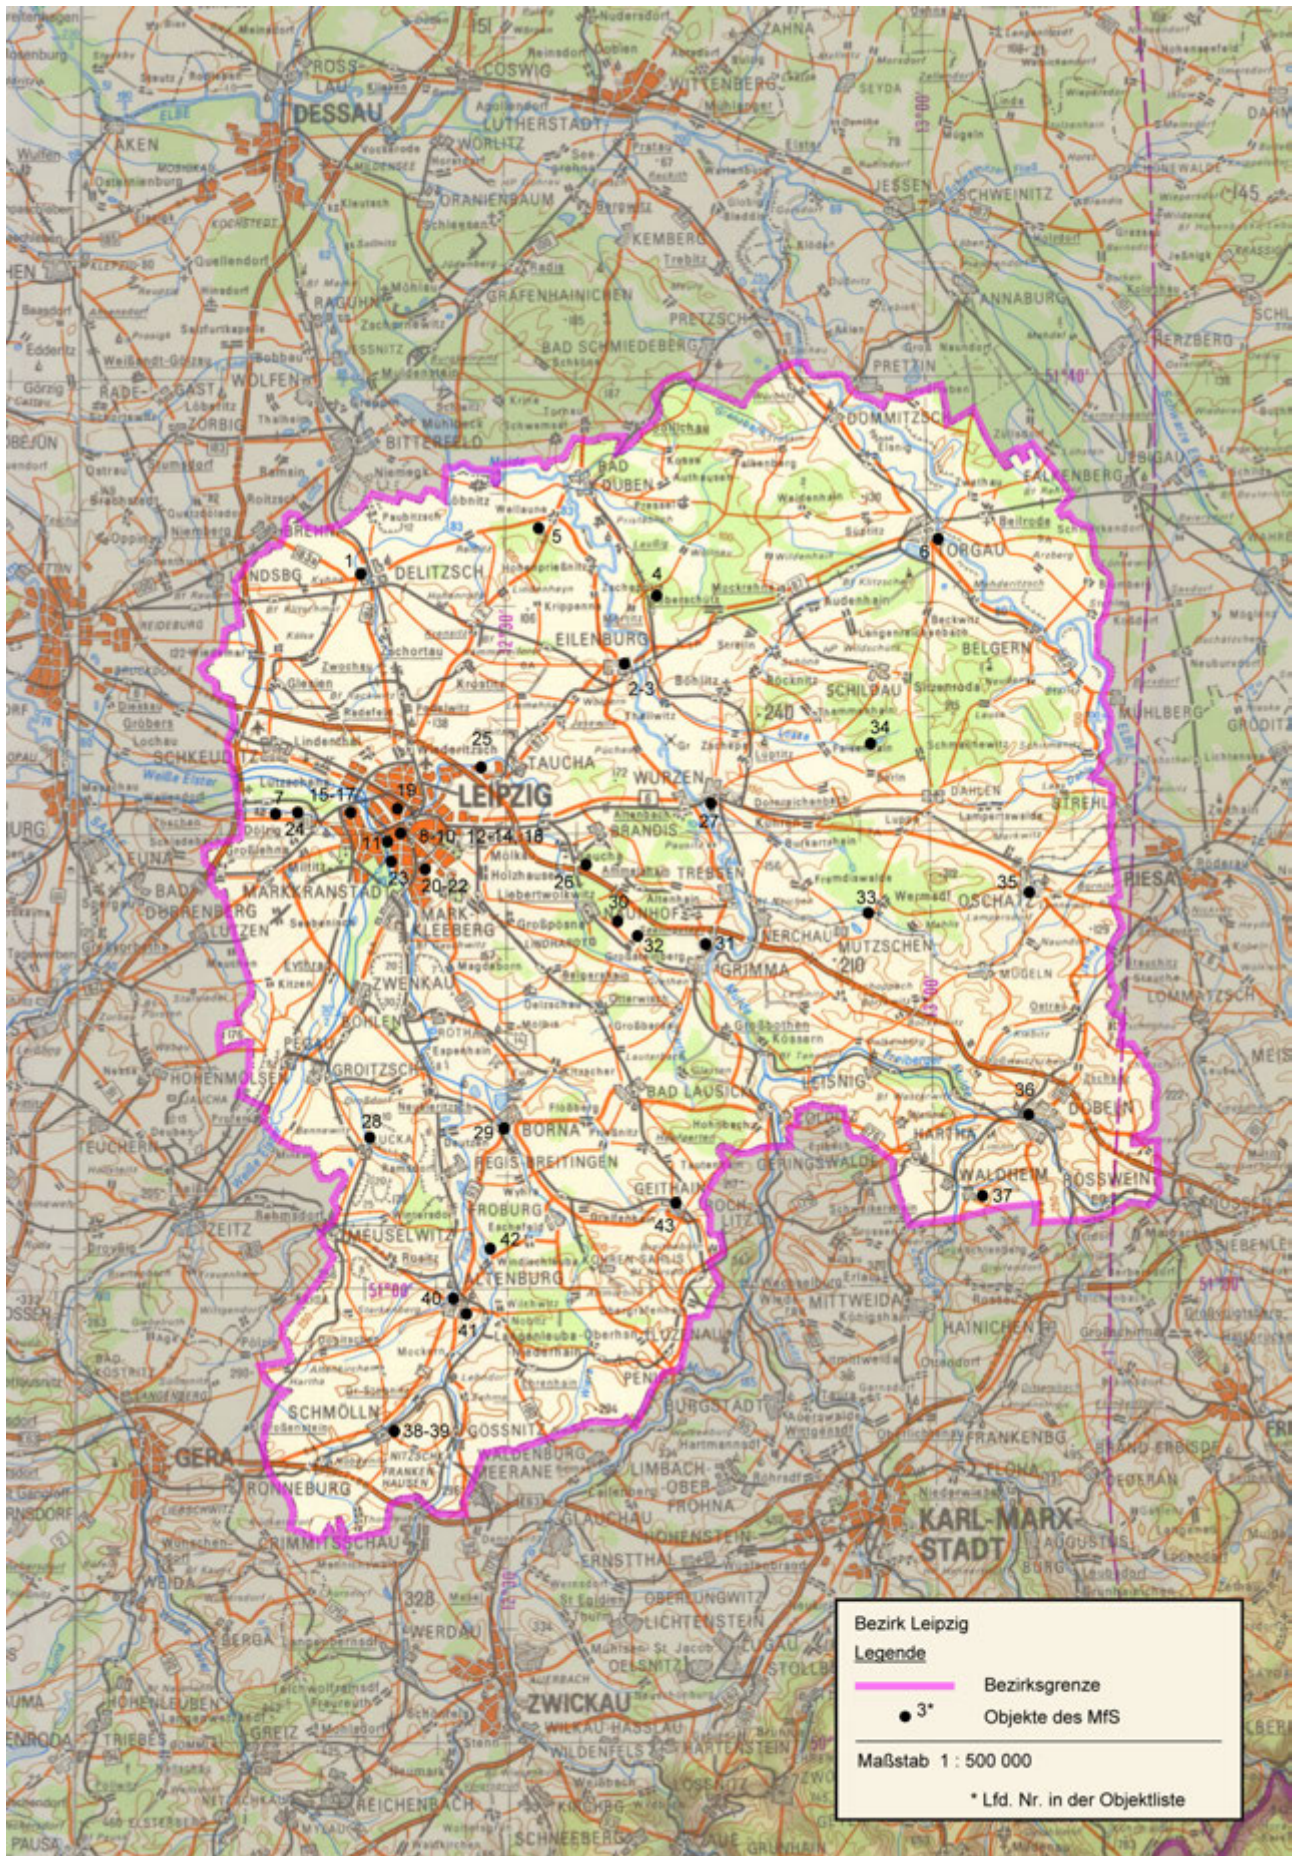

Kartenteil

Karten der Standorte des MfS

Karten der Standorte des MdI

Karten der Standorte der NVA

Karten der Standorte der GSSD

Anhang

Das militärische Kartenwesen der DDR⁹²

Die topographische Aufnahme des Territoriums der DDR und Großberlins erfolgte ab 1953 im Maßstab 1 : 10 000 (TK 10) und wurde durch den Kartographischen Dienst der KVP bzw. NVA durchgeführt. Von ausgewählten Städten wurde im Maßstab 1 : 10 000 ein topographischer Stadtplan (TSP 10) erstellt. Flächendeckend für das Territorium der DDR und Großberlins folgt dieser Grunderfassung die Topographische Karte 1 : 25 000 (TK 25, mit ausgewählten TSP 25). Das grundrissähnliche und ausmessbare Kartenbild (Mess-tischblatt) bildet alle natürlichen und baulichen Gegebenheiten fast ohne Auslassung mit nur geringer Abstraktion ab. Ein Kartenblatt der TK 25 erfasst den Abbildungsbereich von vier Kartenblättern der TK 10. Das nächst folgende und flächendeckende Kartenwerk ist die Topographische Karte 1 : 50 000 (TK 50). Abstraktionen, Generalisierungen und Auslassungen betreffen überwiegend Nebenwege, Nebengleise usw. Die Mischung aus Überblick und Noch-Details machte diese Karte zur Führungskarte von Militär, paramilitärischen Einheiten und Polizei der DDR. Ein Kartenblatt TK 50 umfasst vier Kartenblätter TK 25. Dem schließt sich flächendeckend über die DDR und Großberlin die Topographische Karte 1 : 100 000 (TK 100) als erste sogenannte Generalstabskarte an. Das Kartenbild ist generalisiert und unterlag einer Auswahl, so bei Verkehrswegen oder Gewässern. Ein Kartenblatt TK 100 umfasst vier Kartenblätter TK 50. Die Topographische Karte 1 : 200 000 (TK 200) ist eine flächendeckende Übersichtskarte mit deutlichem Auswahlcharakter und generalisierten Darstellungselementen. Ein Kartenblatt TK 200 umfasst vier Kartenblätter TK 100. Ebenfalls den Zweck einer flächendeckenden Übersichtskarte erfüllt die Topographische Karte 1 : 500 000 (TK 500). Generalisierte Darstellungselemente mit dem übergeordneten Verkehrsnetz und Höhenschichtlinien prägen das Kartenbild. Ein Kartenblatt TK 500 umfasst neun Kartenblätter der TK 200. Den oberen Abschluss bildet die Topographische Karte 1 : 1 000 000 (TK 1000) zum Zweck des geografischen Überblicks. Die Generalisierung der Darstellungselemente ist forciert, Höhenlinien und deutliche Schummerungen (Schattierungen) betonen den Zweck einer geografischen Übersichtskarte. Ein Kartenblatt TK 1 000 umfasst vier Kartenblätter TK 500. Das mittlere Kartenbildformat ab TK 500 lag bei 45 cm x 48 cm, das der TK 25 bis TK 200 bei 37 cm x 34 cm, das der TK 10 bei 47 cm x 43 cm. Von TK 10 bis TK 200 war der Vierfarb-Offsetdruck Standard, für TK 500 und TK 1 000 war es Sechsfarb-Offsetdruck – von Sonderausfertigungen abgesehen.