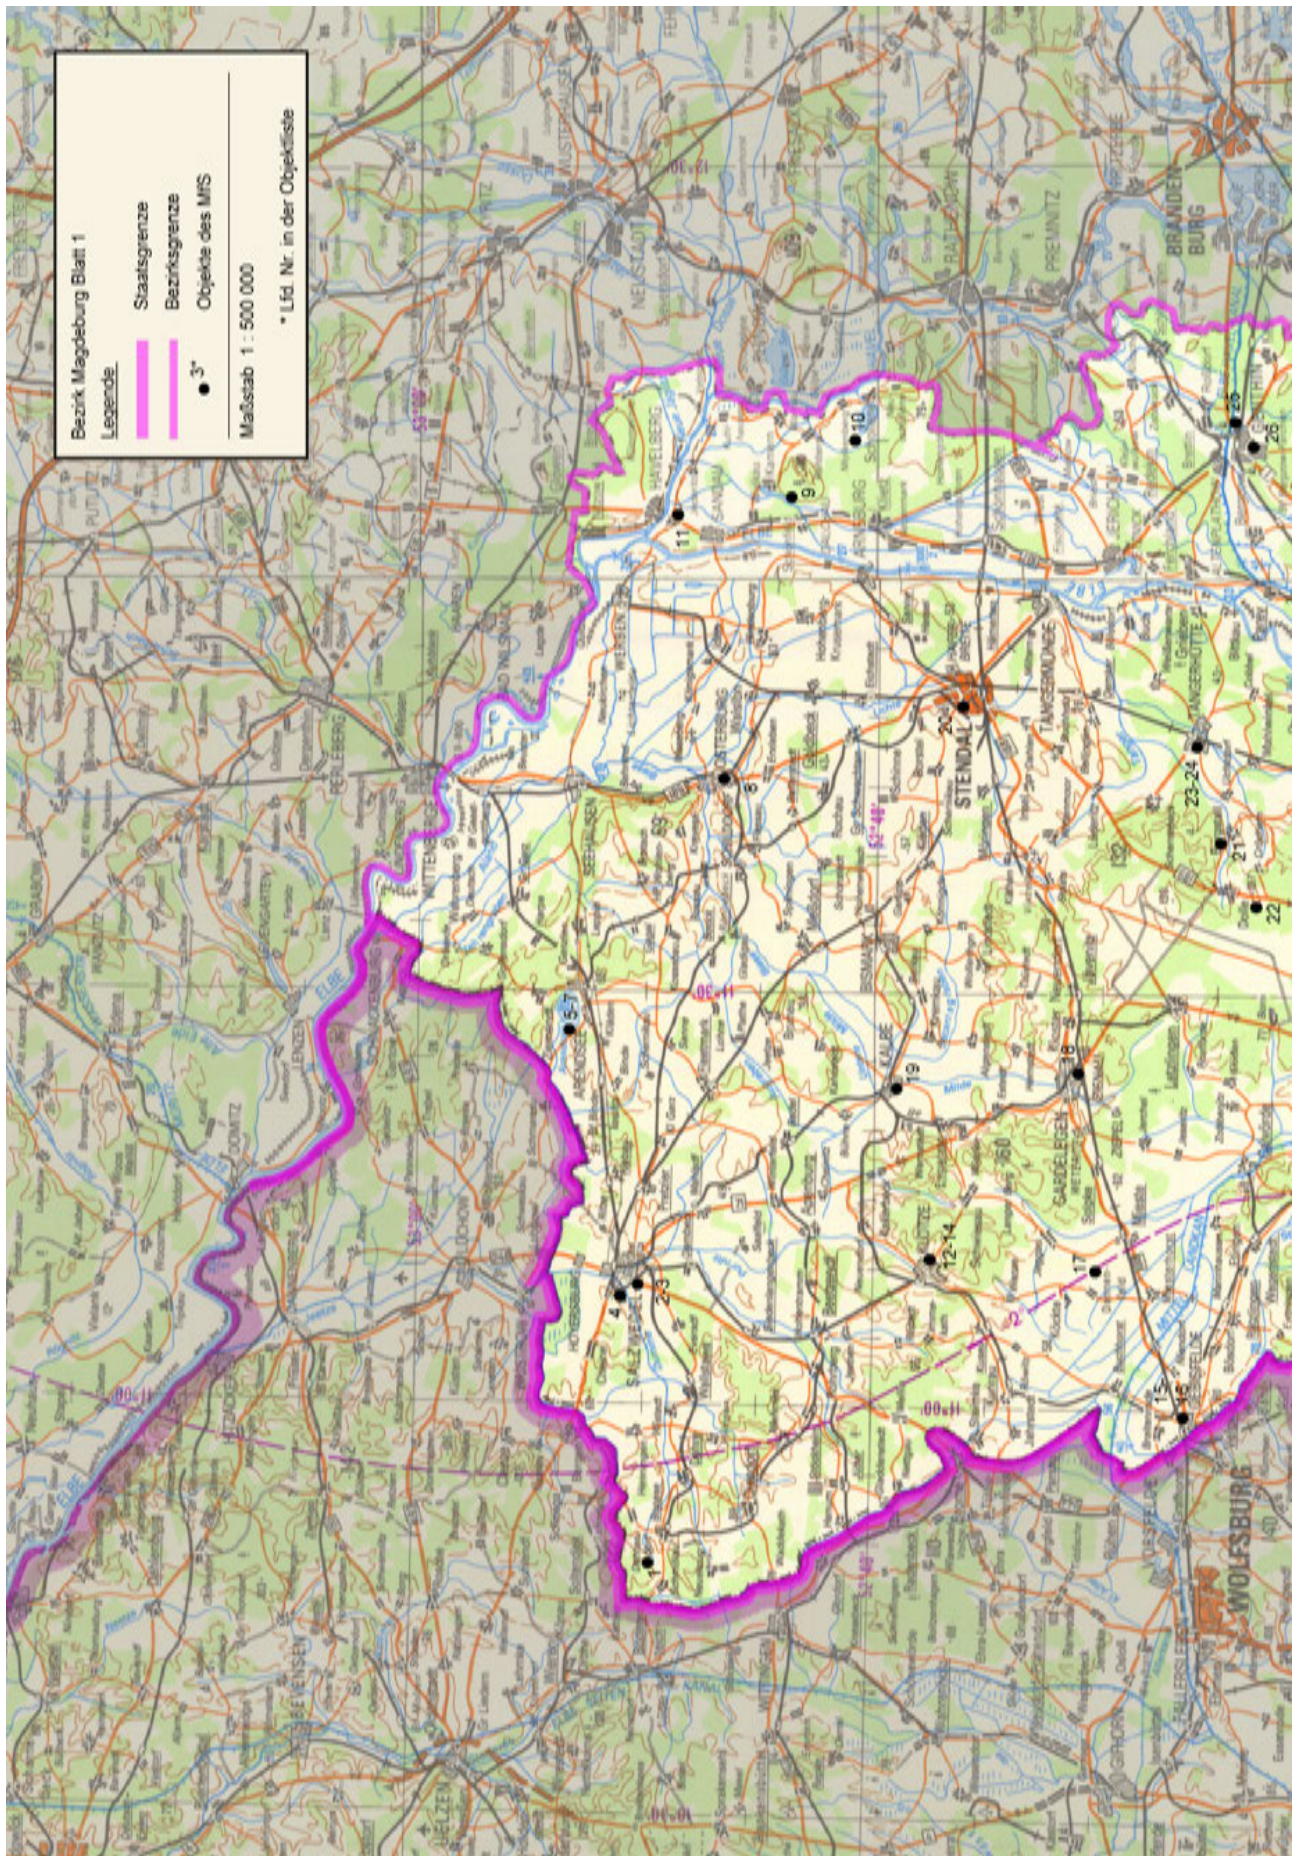

Kartenteil

Karten der Standorte des MfS

Karten der Standorte des MdI

Karten der Standorte der NVA

Karten der Standorte der GSSD

Anhang

Das militärische Kartenwesen der DDR⁹²

Die topographische Aufnahme des Territoriums der DDR und Großberlins erfolgte ab 1953 im Maßstab 1 : 10 000 (TK 10) und wurde durch den Kartographischen Dienst der KVP bzw. NVA durchgeführt. Von ausgewählten Städten wurde im Maßstab 1 : 10 000 ein topographischer Stadtplan (TSP 10) erstellt. Flächendeckend für das Territorium der DDR und Großberlins folgt dieser Grunderfassung die Topographische Karte 1 : 25 000 (TK 25, mit ausgewählten TSP 25). Das grundrissähnliche und ausmessbare Kartenbild (Mess-tischblatt) bildet alle natürlichen und baulichen Gegebenheiten fast ohne Auslassung mit nur geringer Abstraktion ab. Ein Kartenblatt der TK 25 erfasst den Abbildungsbereich von vier Kartenblättern der TK 10. Das nächst folgende und flächendeckende Kartenwerk ist die Topographische Karte 1 : 50 000 (TK 50). Abstraktionen, Generalisierungen und Auslassungen betreffen überwiegend Nebenwege, Nebengleise usw. Die Mischung aus Überblick und Noch-Details machte diese Karte zur Führungskarte von Militär, paramilitärischen Einheiten und Polizei der DDR. Ein Kartenblatt TK 50 umfasst vier Kartenblätter TK 25. Dem schließt sich flächendeckend über die DDR und Großberlin die Topographische Karte 1 : 100 000 (TK 100) als erste sogenannte Generalstabskarte an. Das Kartenbild ist generalisiert und unterlag einer Auswahl, so bei Verkehrswegen oder Gewässern. Ein Kartenblatt TK 100 umfasst vier Kartenblätter TK 50. Die Topographische Karte 1 : 200 000 (TK 200) ist eine flächendeckende Übersichtskarte mit deutlichem Auswahlcharakter und generalisierten Darstellungselementen. Ein Kartenblatt TK 200 umfasst vier Kartenblätter TK 100. Ebenfalls den Zweck einer flächendeckenden Übersichtskarte erfüllt die Topographische Karte 1 : 500 000 (TK 500). Generalisierte Darstellungselemente mit dem übergeordneten Verkehrsnetz und Höhenschichtlinien prägen das Kartenbild. Ein Kartenblatt TK 500 umfasst neun Kartenblätter der TK 200. Den oberen Abschluss bildet die Topographische Karte 1 : 1 000 000 (TK 1000) zum Zweck des geografischen Überblicks. Die Generalisierung der Darstellungselemente ist forciert, Höhenlinien und deutliche Schummerungen (Schattierungen) betonen den Zweck einer geografischen Übersichtskarte. Ein Kartenblatt TK 1 000 umfasst vier Kartenblätter TK 500. Das mittlere Kartenbildformat ab TK 500 lag bei 45 cm x 48 cm, das der TK 25 bis TK 200 bei 37 cm x 34 cm, das der TK 10 bei 47 cm x 43 cm. Von TK 10 bis TK 200 war der Vierfarb-Offsetdruck Standard, für TK 500 und TK 1 000 war es Sechsfarb-Offsetdruck – von Sonderausfertigungen abgesehen.