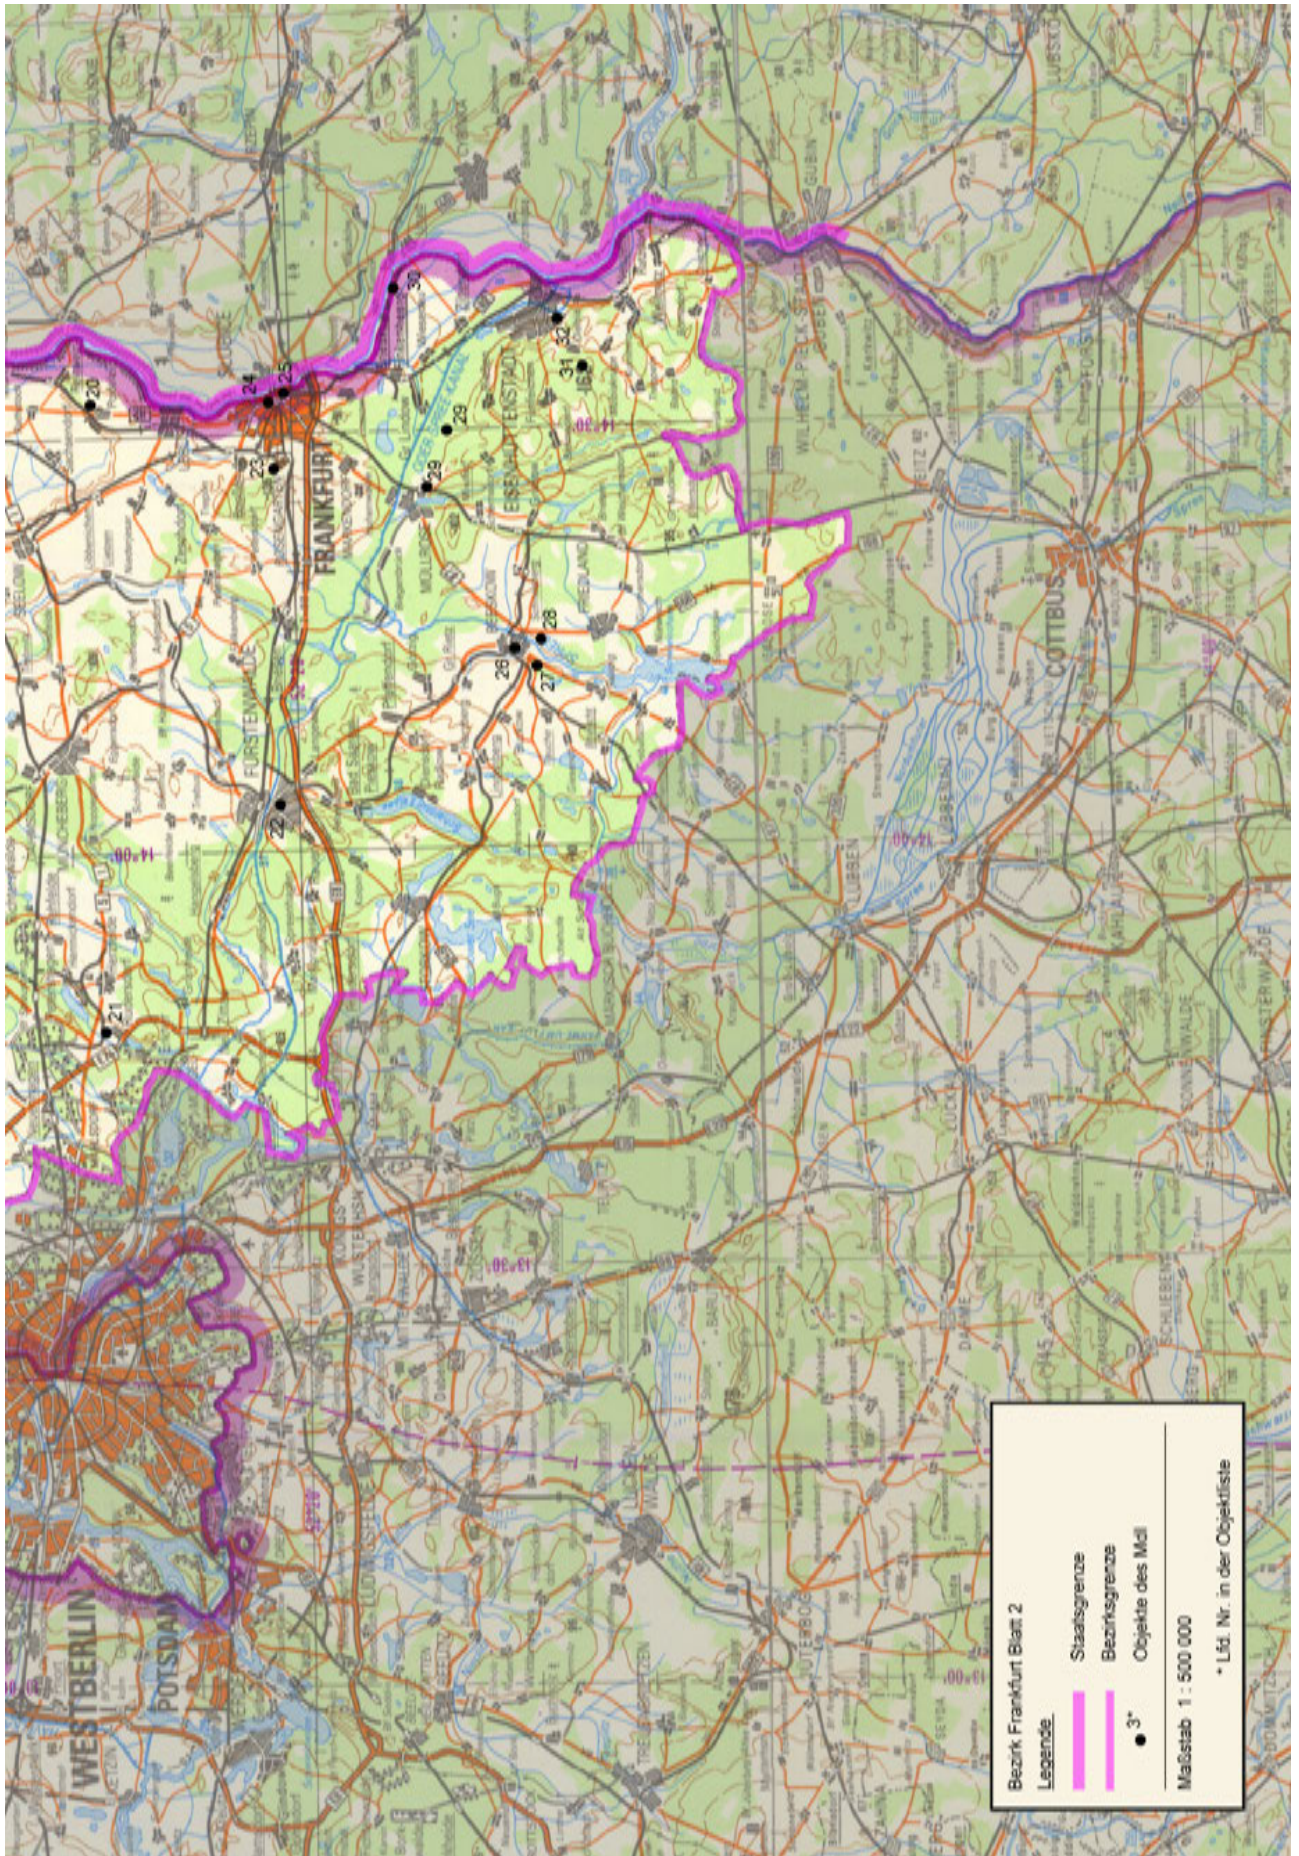

Kartenteil

Karten der Standorte des MfS

Karten der Standorte des MdI

Karten der Standorte der NVA

Karten der Standorte der GSSD

Anhang

Das militärische Kartenwesen der DDR⁹²

Die topographische Aufnahme des Territoriums der DDR und Großberlins erfolgte ab 1953 im Maßstab 1 : 10 000 (TK 10) und wurde durch den Kartographischen Dienst der KVP bzw. NVA durchgeführt. Von ausgewählten Städten wurde im Maßstab 1 : 10 000 ein topographischer Stadtplan (TSP 10) erstellt. Flächendeckend für das Territorium der DDR und Großberlins folgt dieser Grunderfassung die Topographische Karte 1 : 25 000 (TK 25, mit ausgewählten TSP 25). Das grundrissähnliche und ausmessbare Kartenbild (Mess-tischblatt) bildet alle natürlichen und baulichen Gegebenheiten fast ohne Auslassung mit nur geringer Abstraktion ab. Ein Kartenblatt der TK 25 erfasst den Abbildungsbereich von vier Kartenblättern der TK 10. Das nächst folgende und flächendeckende Kartenwerk ist die Topographische Karte 1 : 50 000 (TK 50). Abstraktionen, Generalisierungen und Auslassungen betreffen überwiegend Nebenwege, Nebengleise usw. Die Mischung aus Überblick und Noch-Details machte diese Karte zur Führungskarte von Militär, paramilitärischen Einheiten und Polizei der DDR. Ein Kartenblatt TK 50 umfasst vier Kartenblätter TK 25. Dem schließt sich flächendeckend über die DDR und Großberlin die Topographische Karte 1 : 100 000 (TK 100) als erste sogenannte Generalstabskarte an. Das Kartenbild ist generalisiert und unterlag einer Auswahl, so bei Verkehrswegen oder Gewässern. Ein Kartenblatt TK 100 umfasst vier Kartenblätter TK 50. Die Topographische Karte 1 : 200 000 (TK 200) ist eine flächendeckende Übersichtskarte mit deutlichem Auswahlcharakter und generalisierten Darstellungselementen. Ein Kartenblatt TK 200 umfasst vier Kartenblätter TK 100. Ebenfalls den Zweck einer flächendeckenden Übersichtskarte erfüllt die Topographische Karte 1 : 500 000 (TK 500). Generalisierte Darstellungselemente mit dem übergeordneten Verkehrsnetz und Höhenschichtlinien prägen das Kartenbild. Ein Kartenblatt TK 500 umfasst neun Kartenblätter der TK 200. Den oberen Abschluss bildet die Topographische Karte 1 : 1 000 000 (TK 1000) zum Zweck des geografischen Überblicks. Die Generalisierung der Darstellungselemente ist forciert, Höhenlinien und deutliche Schummerungen (Schattierungen) betonen den Zweck einer geografischen Übersichtskarte. Ein Kartenblatt TK 1 000 umfasst vier Kartenblätter TK 500. Das mittlere Kartenbildformat ab TK 500 lag bei 45 cm x 48 cm, das der TK 25 bis TK 200 bei 37 cm x 34 cm, das der TK 10 bei 47 cm x 43 cm. Von TK 10 bis TK 200 war der Vierfarb-Offsetdruck Standard, für TK 500 und TK 1 000 war es Sechsfarb-Offsetdruck – von Sonderausfertigungen abgesehen.