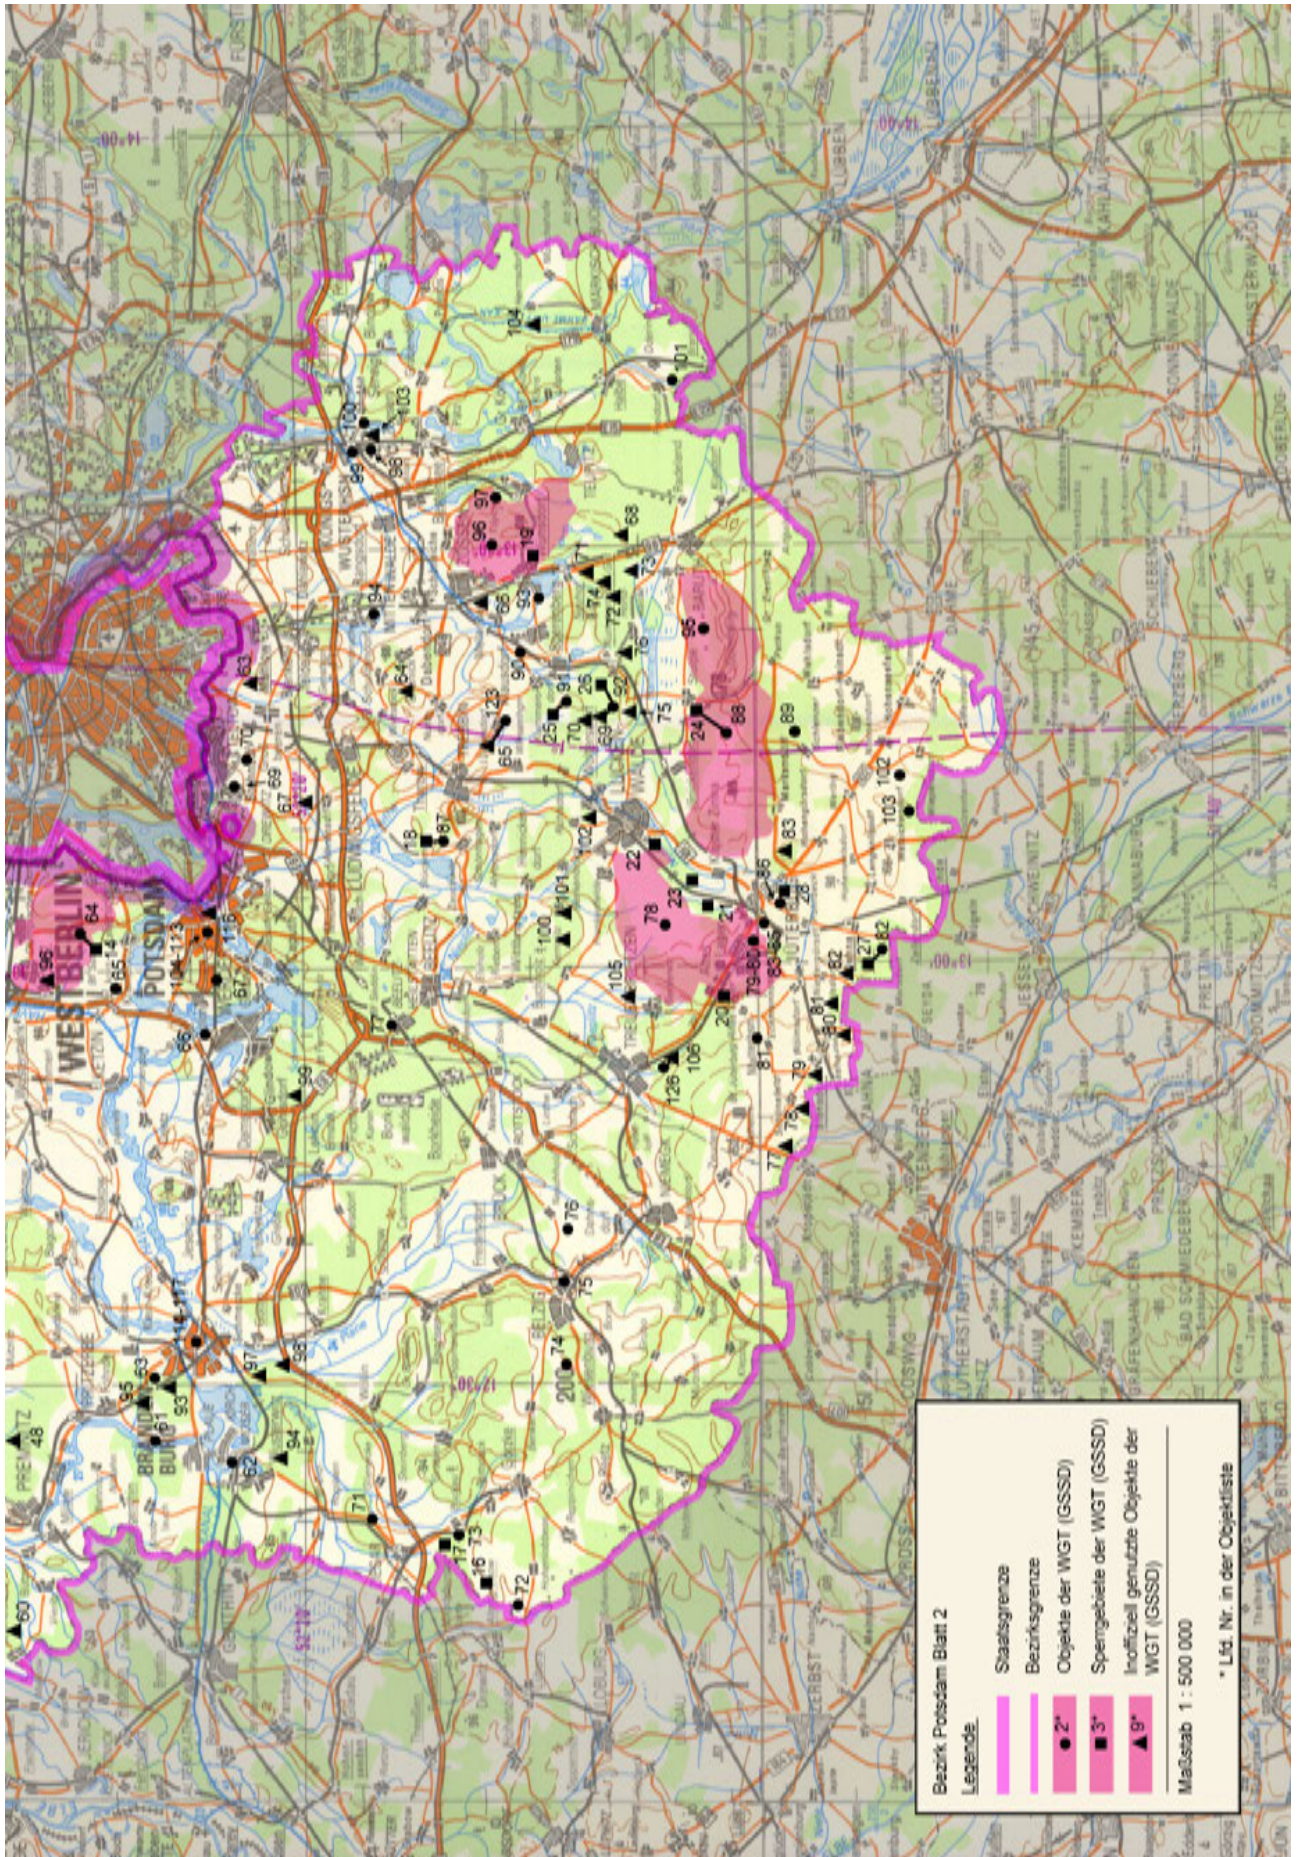

Kartenteil

Karten der Standorte des MfS

Karten der Standorte des MdI

Karten der Standorte der NVA

Karten der Standorte der GSSD

Anhang

Das militärische Kartenwesen der DDR⁹²

Die topographische Aufnahme des Territoriums der DDR und Großberlins erfolgte ab 1953 im Maßstab 1 : 10 000 (TK 10) und wurde durch den Kartographischen Dienst der KVP bzw. NVA durchgeführt. Von ausgewählten Städten wurde im Maßstab 1 : 10 000 ein topographischer Stadtplan (TSP 10) erstellt. Flächendeckend für das Territorium der DDR und Großberlins folgt dieser Grunderfassung die Topographische Karte 1 : 25 000 (TK 25, mit ausgewählten TSP 25). Das grundrissähnliche und ausmessbare Kartenbild (Mess-tischblatt) bildet alle natürlichen und baulichen Gegebenheiten fast ohne Auslassung mit nur geringer Abstraktion ab. Ein Kartenblatt der TK 25 erfasst den Abbildungsbereich von vier Kartenblättern der TK 10. Das nächst folgende und flächendeckende Kartenwerk ist die Topographische Karte 1 : 50 000 (TK 50). Abstraktionen, Generalisierungen und Auslassungen betreffen überwiegend Nebenwege, Nebengleise usw. Die Mischung aus Überblick und Noch-Details machte diese Karte zur Führungskarte von Militär, paramilitärischen Einheiten und Polizei der DDR. Ein Kartenblatt TK 50 umfasst vier Kartenblätter TK 25. Dem schließt sich flächendeckend über die DDR und Großberlin die Topographische Karte 1 : 100 000 (TK 100) als erste sogenannte Generalstabskarte an. Das Kartenbild ist generalisiert und unterlag einer Auswahl, so bei Verkehrswegen oder Gewässern. Ein Kartenblatt TK 100 umfasst vier Kartenblätter TK 50. Die Topographische Karte 1 : 200 000 (TK 200) ist eine flächendeckende Übersichtskarte mit deutlichem Auswahlcharakter und generalisierten Darstellungselementen. Ein Kartenblatt TK 200 umfasst vier Kartenblätter TK 100. Ebenfalls den Zweck einer flächendeckenden Übersichtskarte erfüllt die Topographische Karte 1 : 500 000 (TK 500). Generalisierte Darstellungselemente mit dem übergeordneten Verkehrsnetz und Höhenschichtlinien prägen das Kartenbild. Ein Kartenblatt TK 500 umfasst neun Kartenblätter der TK 200. Den oberen Abschluss bildet die Topographische Karte 1 : 1 000 000 (TK 1000) zum Zweck des geografischen Überblicks. Die Generalisierung der Darstellungselemente ist forciert, Höhenlinien und deutliche Schummerungen (Schattierungen) betonen den Zweck einer geografischen Übersichtskarte. Ein Kartenblatt TK 1 000 umfasst vier Kartenblätter TK 500. Das mittlere Kartenbildformat ab TK 500 lag bei 45 cm x 48 cm, das der TK 25 bis TK 200 bei 37 cm x 34 cm, das der TK 10 bei 47 cm x 43 cm. Von TK 10 bis TK 200 war der Vierfarb-Offsetdruck Standard, für TK 500 und TK 1 000 war es Sechsfarb-Offsetdruck – von Sonderausfertigungen abgesehen.