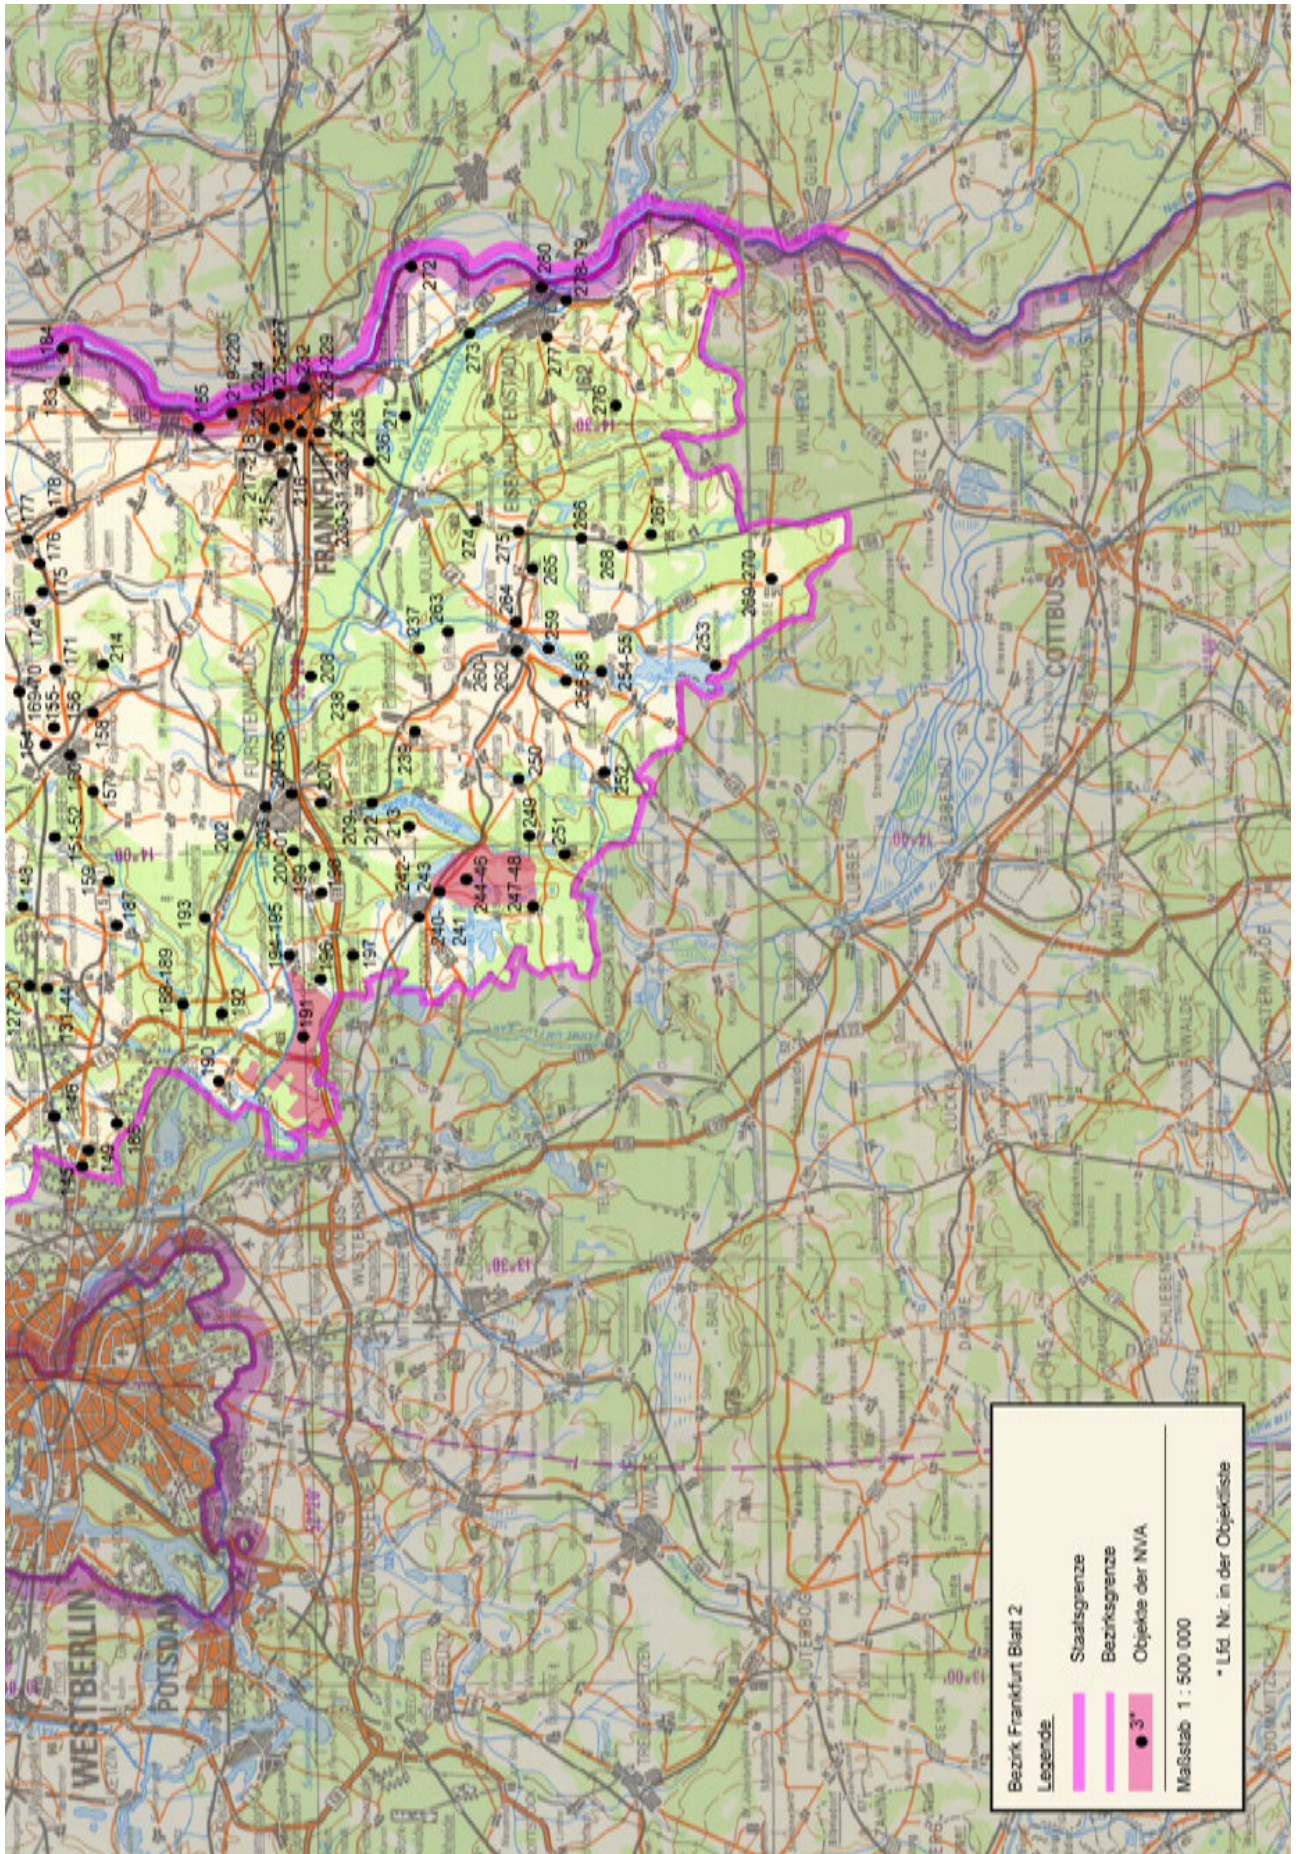

Kartenteil

Karten der Standorte des MfS

Karten der Standorte des MdI

Karten der Standorte der NVA

Karten der Standorte der GSSD

Anhang

Das militärische Kartenwesen der DDR⁹²

Die topographische Aufnahme des Territoriums der DDR und Großberlins erfolgte ab 1953 im Maßstab 1 : 10 000 (TK 10) und wurde durch den Kartographischen Dienst der KVP bzw. NVA durchgeführt. Von ausgewählten Städten wurde im Maßstab 1 : 10 000 ein topographischer Stadtplan (TSP 10) erstellt. Flächendeckend für das Territorium der DDR und Großberlins folgt dieser Grunderfassung die Topographische Karte 1 : 25 000 (TK 25, mit ausgewählten TSP 25). Das grundrissähnliche und ausmessbare Kartenbild (Mess-tischblatt) bildet alle natürlichen und baulichen Gegebenheiten fast ohne Auslassung mit nur geringer Abstraktion ab. Ein Kartenblatt der TK 25 erfasst den Abbildungsbereich von vier Kartenblättern der TK 10. Das nächst folgende und flächendeckende Kartenwerk ist die Topographische Karte 1 : 50 000 (TK 50). Abstraktionen, Generalisierungen und Auslassungen betreffen überwiegend Nebenwege, Nebengleise usw. Die Mischung aus Überblick und Noch-Details machte diese Karte zur Führungskarte von Militär, paramilitärischen Einheiten und Polizei der DDR. Ein Kartenblatt TK 50 umfasst vier Kartenblätter TK 25. Dem schließt sich flächendeckend über die DDR und Großberlin die Topographische Karte 1 : 100 000 (TK 100) als erste sogenannte Generalstabskarte an. Das Kartenbild ist generalisiert und unterlag einer Auswahl, so bei Verkehrswegen oder Gewässern. Ein Kartenblatt TK 100 umfasst vier Kartenblätter TK 50. Die Topographische Karte 1 : 200 000 (TK 200) ist eine flächendeckende Übersichtskarte mit deutlichem Auswahlcharakter und generalisierten Darstellungselementen. Ein Kartenblatt TK 200 umfasst vier Kartenblätter TK 100. Ebenfalls den Zweck einer flächendeckenden Übersichtskarte erfüllt die Topographische Karte 1 : 500 000 (TK 500). Generalisierte Darstellungselemente mit dem übergeordneten Verkehrsnetz und Höhenschichtlinien prägen das Kartenbild. Ein Kartenblatt TK 500 umfasst neun Kartenblätter der TK 200. Den oberen Abschluss bildet die Topographische Karte 1 : 1 000 000 (TK 1000) zum Zweck des geografischen Überblicks. Die Generalisierung der Darstellungselemente ist forciert, Höhenlinien und deutliche Schummerungen (Schattierungen) betonen den Zweck einer geografischen Übersichtskarte. Ein Kartenblatt TK 1 000 umfasst vier Kartenblätter TK 500. Das mittlere Kartenbildformat ab TK 500 lag bei 45 cm x 48 cm, das der TK 25 bis TK 200 bei 37 cm x 34 cm, das der TK 10 bei 47 cm x 43 cm. Von TK 10 bis TK 200 war der Vierfarb-Offsetdruck Standard, für TK 500 und TK 1 000 war es Sechsfarb-Offsetdruck – von Sonderausfertigungen abgesehen.