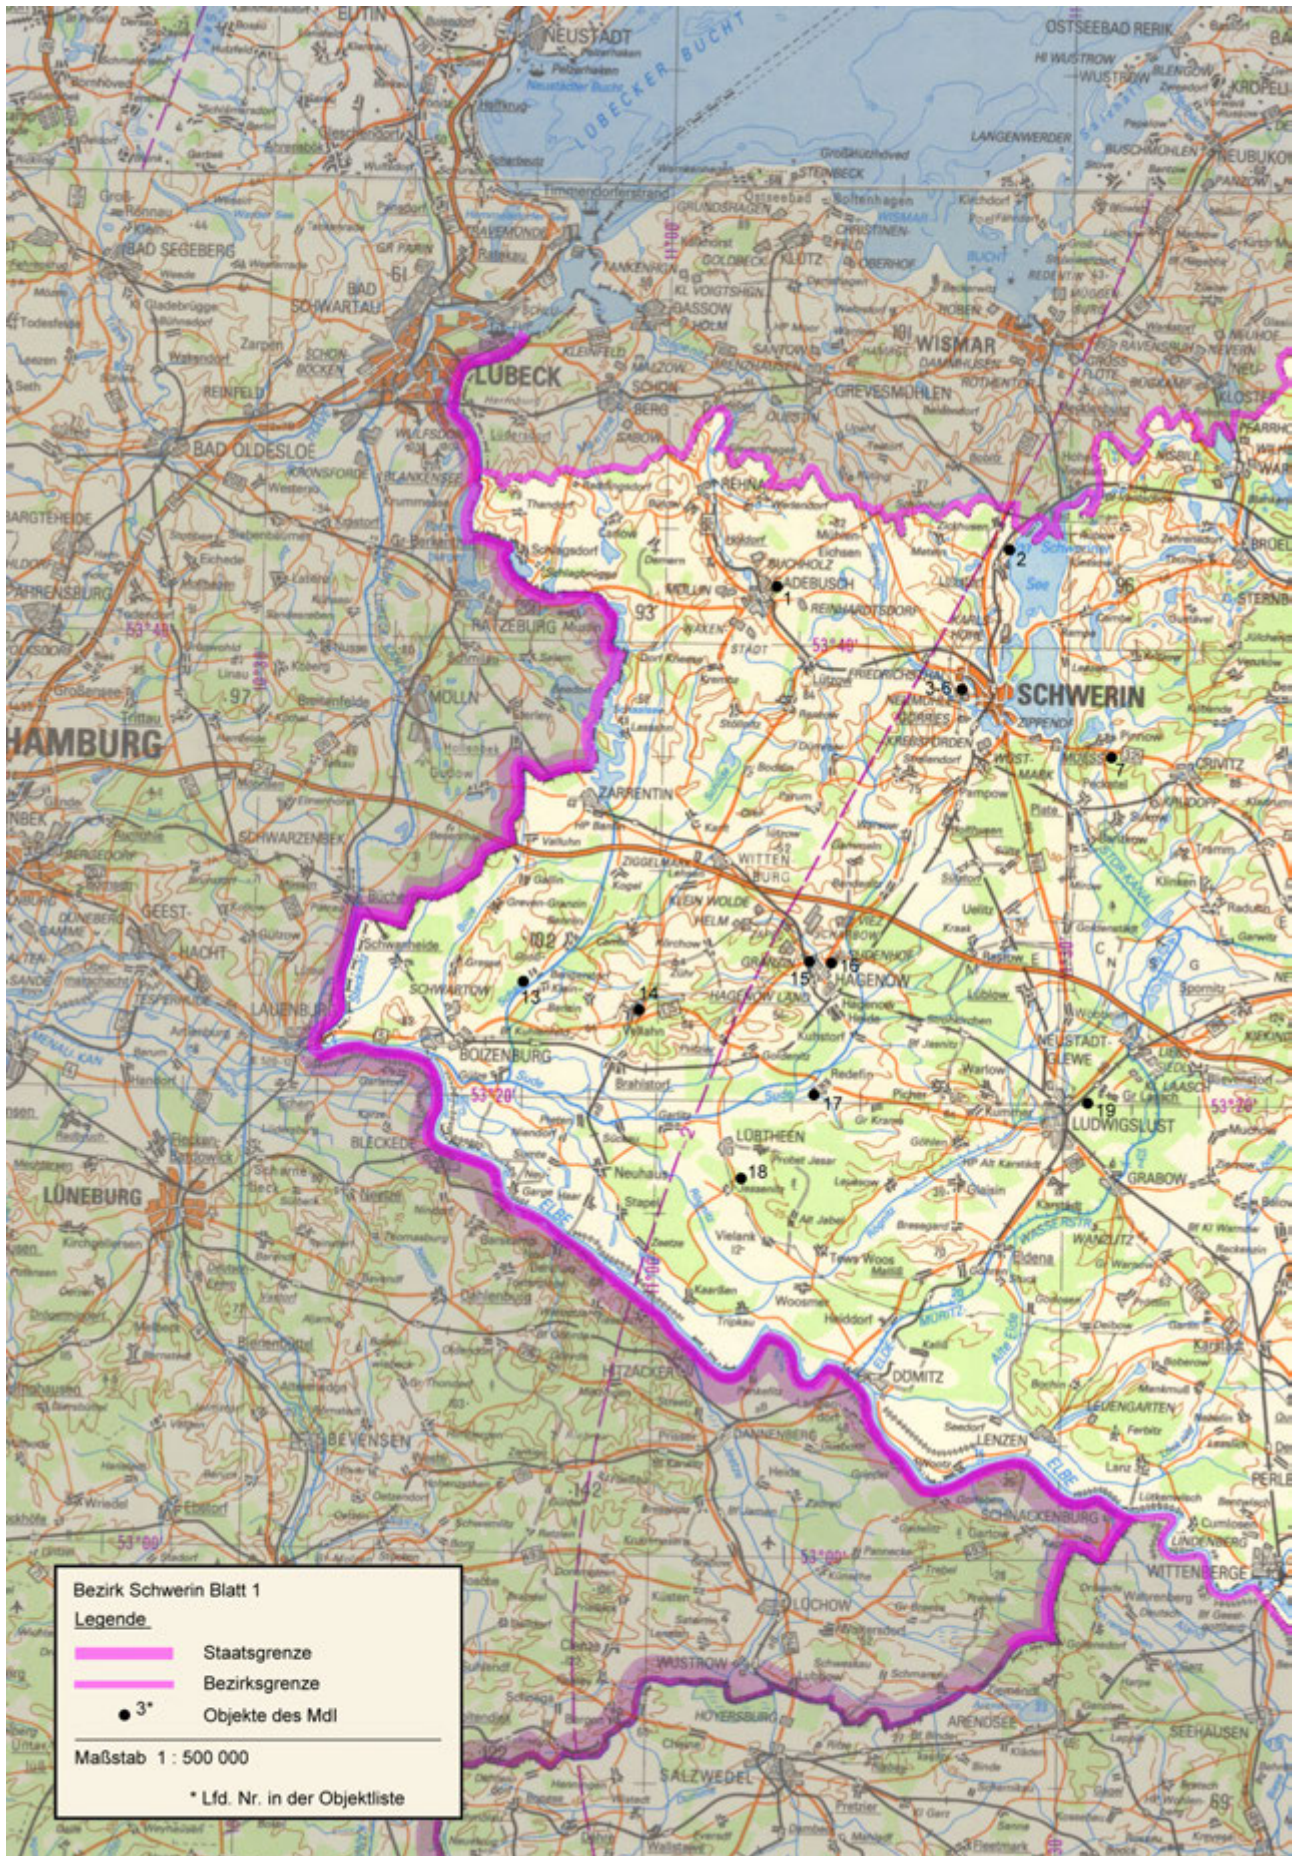

Kartenteil

Karten der Standorte des MfS

Karten der Standorte des MdI

Karten der Standorte der NVA

Karten der Standorte der GSSD

Anhang

Das militärische Kartenwesen der DDR⁹²

Die topographische Aufnahme des Territoriums der DDR und Großberlins erfolgte ab 1953 im Maßstab 1 : 10 000 (TK 10) und wurde durch den Kartographischen Dienst der KVP bzw. NVA durchgeführt. Von ausgewählten Städten wurde im Maßstab 1 : 10 000 ein topographischer Stadtplan (TSP 10) erstellt. Flächendeckend für das Territorium der DDR und Großberlins folgt dieser Grunderfassung die Topographische Karte 1 : 25 000 (TK 25, mit ausgewählten TSP 25). Das grundrissähnliche und ausmessbare Kartenbild (Mess-tischblatt) bildet alle natürlichen und baulichen Gegebenheiten fast ohne Auslassung mit nur geringer Abstraktion ab. Ein Kartenblatt der TK 25 erfasst den Abbildungsbereich von vier Kartenblättern der TK 10. Das nächst folgende und flächendeckende Kartenwerk ist die Topographische Karte 1 : 50 000 (TK 50). Abstraktionen, Generalisierungen und Auslassungen betreffen überwiegend Nebenwege, Nebengleise usw. Die Mischung aus Überblick und Noch-Details machte diese Karte zur Führungskarte von Militär, paramilitärischen Einheiten und Polizei der DDR. Ein Kartenblatt TK 50 umfasst vier Kartenblätter TK 25. Dem schließt sich flächendeckend über die DDR und Großberlin die Topographische Karte 1 : 100 000 (TK 100) als erste sogenannte Generalstabskarte an. Das Kartenbild ist generalisiert und unterlag einer Auswahl, so bei Verkehrswegen oder Gewässern. Ein Kartenblatt TK 100 umfasst vier Kartenblätter TK 50. Die Topographische Karte 1 : 200 000 (TK 200) ist eine flächendeckende Übersichtskarte mit deutlichem Auswahlcharakter und generalisierten Darstellungselementen. Ein Kartenblatt TK 200 umfasst vier Kartenblätter TK 100. Ebenfalls den Zweck einer flächendeckenden Übersichtskarte erfüllt die Topographische Karte 1 : 500 000 (TK 500). Generalisierte Darstellungselemente mit dem übergeordneten Verkehrsnetz und Höhenschichtlinien prägen das Kartenbild. Ein Kartenblatt TK 500 umfasst neun Kartenblätter der TK 200. Den oberen Abschluss bildet die Topographische Karte 1 : 1 000 000 (TK 1000) zum Zweck des geografischen Überblicks. Die Generalisierung der Darstellungselemente ist forciert, Höhenlinien und deutliche Schummerungen (Schattierungen) betonen den Zweck einer geografischen Übersichtskarte. Ein Kartenblatt TK 1 000 umfasst vier Kartenblätter TK 500. Das mittlere Kartenbildformat ab TK 500 lag bei 45 cm x 48 cm, das der TK 25 bis TK 200 bei 37 cm x 34 cm, das der TK 10 bei 47 cm x 43 cm. Von TK 10 bis TK 200 war der Vierfarb-Offsetdruck Standard, für TK 500 und TK 1 000 war es Sechsfarb-Offsetdruck – von Sonderausfertigungen abgesehen.