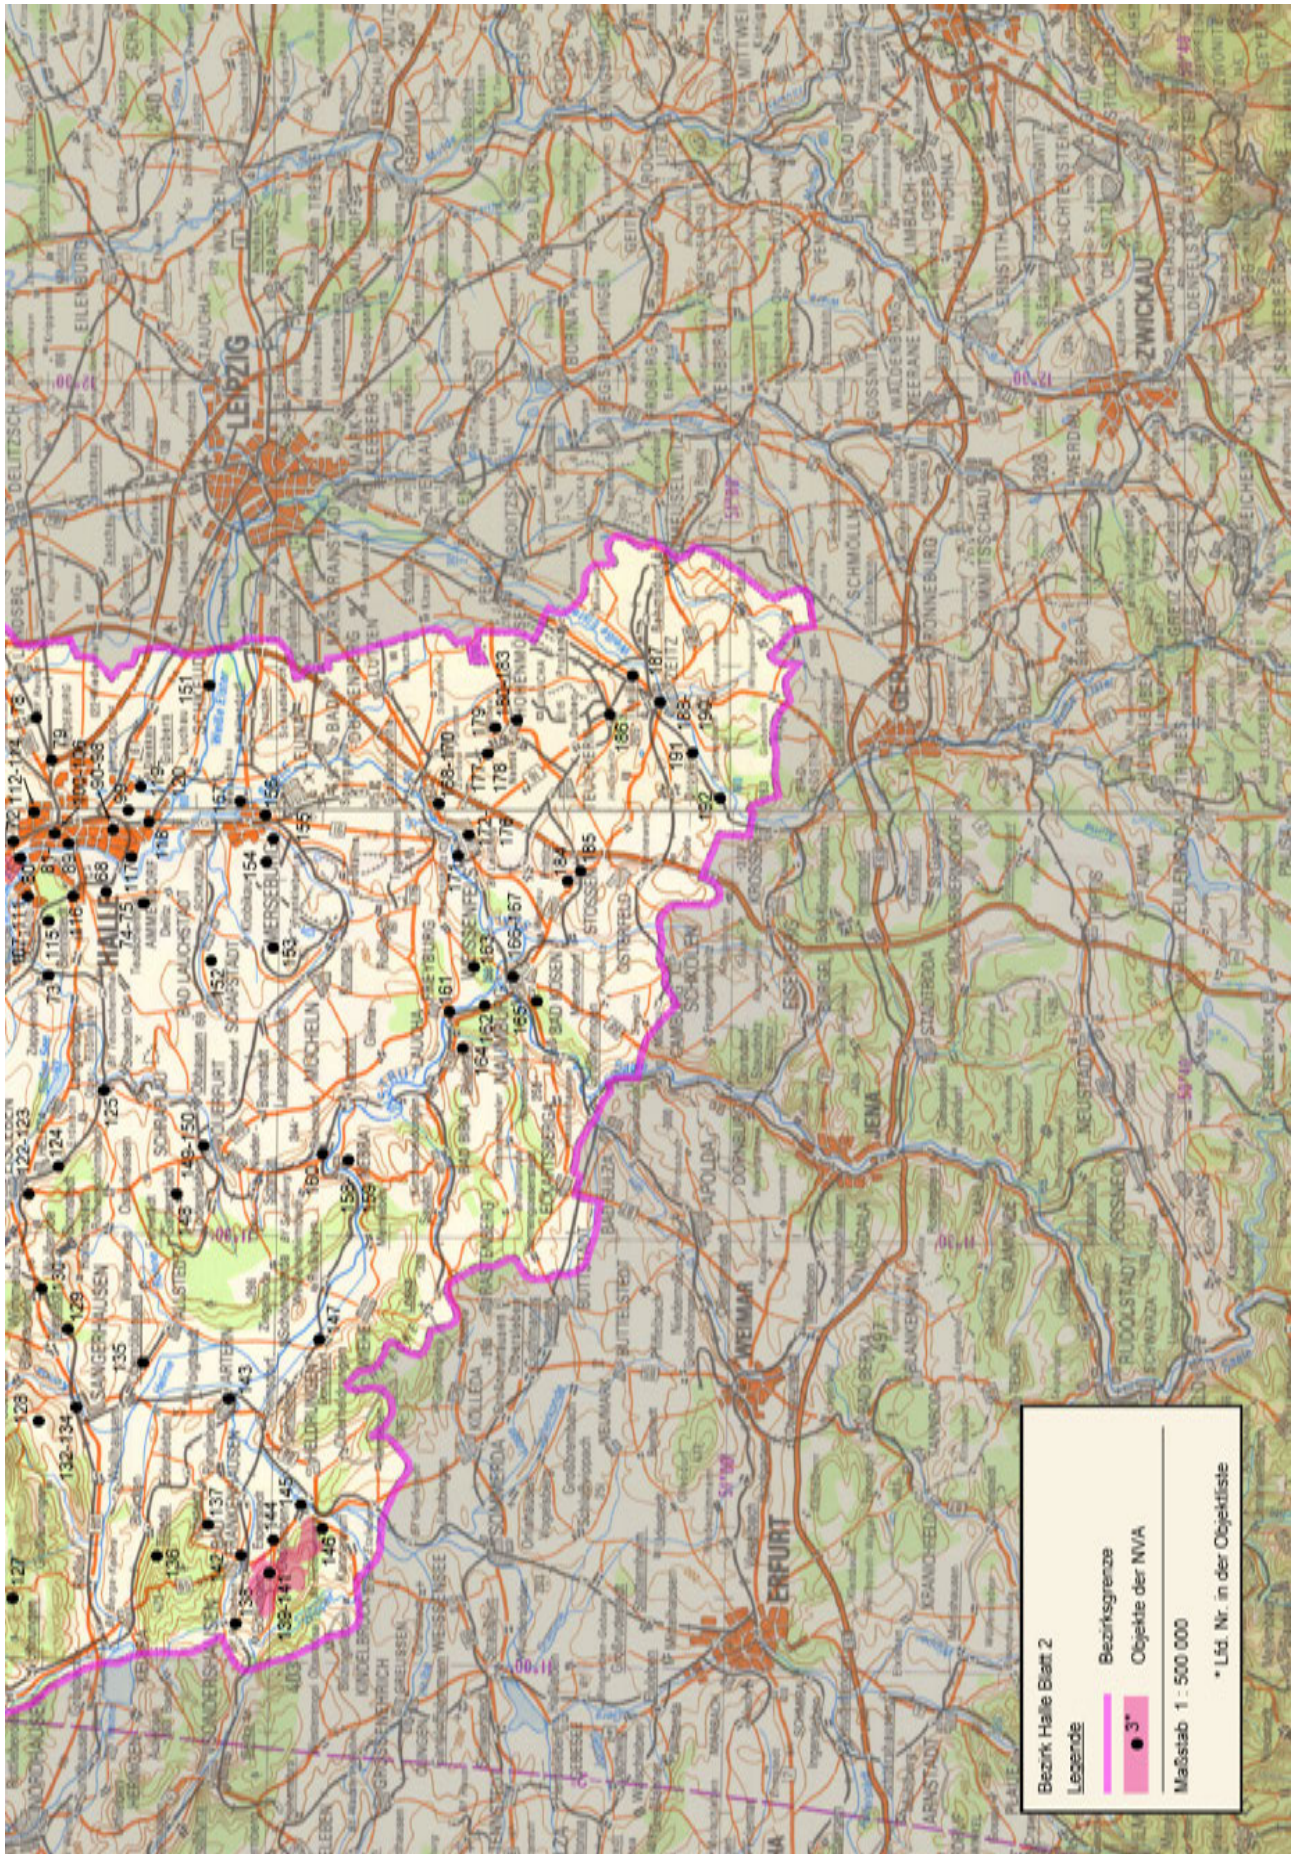

Kartenteil

Karten der Standorte des MfS

Karten der Standorte des MdI

Karten der Standorte der NVA

Karten der Standorte der GSSD

Anhang

Das militärische Kartenwesen der DDR⁹²

Die topographische Aufnahme des Territoriums der DDR und Großberlins erfolgte ab 1953 im Maßstab 1 : 10 000 (TK 10) und wurde durch den Kartographischen Dienst der KVP bzw. NVA durchgeführt. Von ausgewählten Städten wurde im Maßstab 1 : 10 000 ein topographischer Stadtplan (TSP 10) erstellt. Flächendeckend für das Territorium der DDR und Großberlins folgt dieser Grunderfassung die Topographische Karte 1 : 25 000 (TK 25, mit ausgewählten TSP 25). Das grundrissähnliche und ausmessbare Kartenbild (Mess-tischblatt) bildet alle natürlichen und baulichen Gegebenheiten fast ohne Auslassung mit nur geringer Abstraktion ab. Ein Kartenblatt der TK 25 erfasst den Abbildungsbereich von vier Kartenblättern der TK 10. Das nächst folgende und flächendeckende Kartenwerk ist die Topographische Karte 1 : 50 000 (TK 50). Abstraktionen, Generalisierungen und Auslassungen betreffen überwiegend Nebenwege, Nebengleise usw. Die Mischung aus Überblick und Noch-Details machte diese Karte zur Führungskarte von Militär, paramilitärischen Einheiten und Polizei der DDR. Ein Kartenblatt TK 50 umfasst vier Kartenblätter TK 25. Dem schließt sich flächendeckend über die DDR und Großberlin die Topographische Karte 1 : 100 000 (TK 100) als erste sogenannte Generalstabskarte an. Das Kartenbild ist generalisiert und unterlag einer Auswahl, so bei Verkehrswegen oder Gewässern. Ein Kartenblatt TK 100 umfasst vier Kartenblätter TK 50. Die Topographische Karte 1 : 200 000 (TK 200) ist eine flächendeckende Übersichtskarte mit deutlichem Auswahlcharakter und generalisierten Darstellungselementen. Ein Kartenblatt TK 200 umfasst vier Kartenblätter TK 100. Ebenfalls den Zweck einer flächendeckenden Übersichtskarte erfüllt die Topographische Karte 1 : 500 000 (TK 500). Generalisierte Darstellungselemente mit dem übergeordneten Verkehrsnetz und Höhenschichtlinien prägen das Kartenbild. Ein Kartenblatt TK 500 umfasst neun Kartenblätter der TK 200. Den oberen Abschluss bildet die Topographische Karte 1 : 1 000 000 (TK 1000) zum Zweck des geografischen Überblicks. Die Generalisierung der Darstellungselemente ist forciert, Höhenlinien und deutliche Schummerungen (Schattierungen) betonen den Zweck einer geografischen Übersichtskarte. Ein Kartenblatt TK 1 000 umfasst vier Kartenblätter TK 500. Das mittlere Kartenbildformat ab TK 500 lag bei 45 cm x 48 cm, das der TK 25 bis TK 200 bei 37 cm x 34 cm, das der TK 10 bei 47 cm x 43 cm. Von TK 10 bis TK 200 war der Vierfarb-Offsetdruck Standard, für TK 500 und TK 1 000 war es Sechsfarb-Offsetdruck – von Sonderausfertigungen abgesehen.