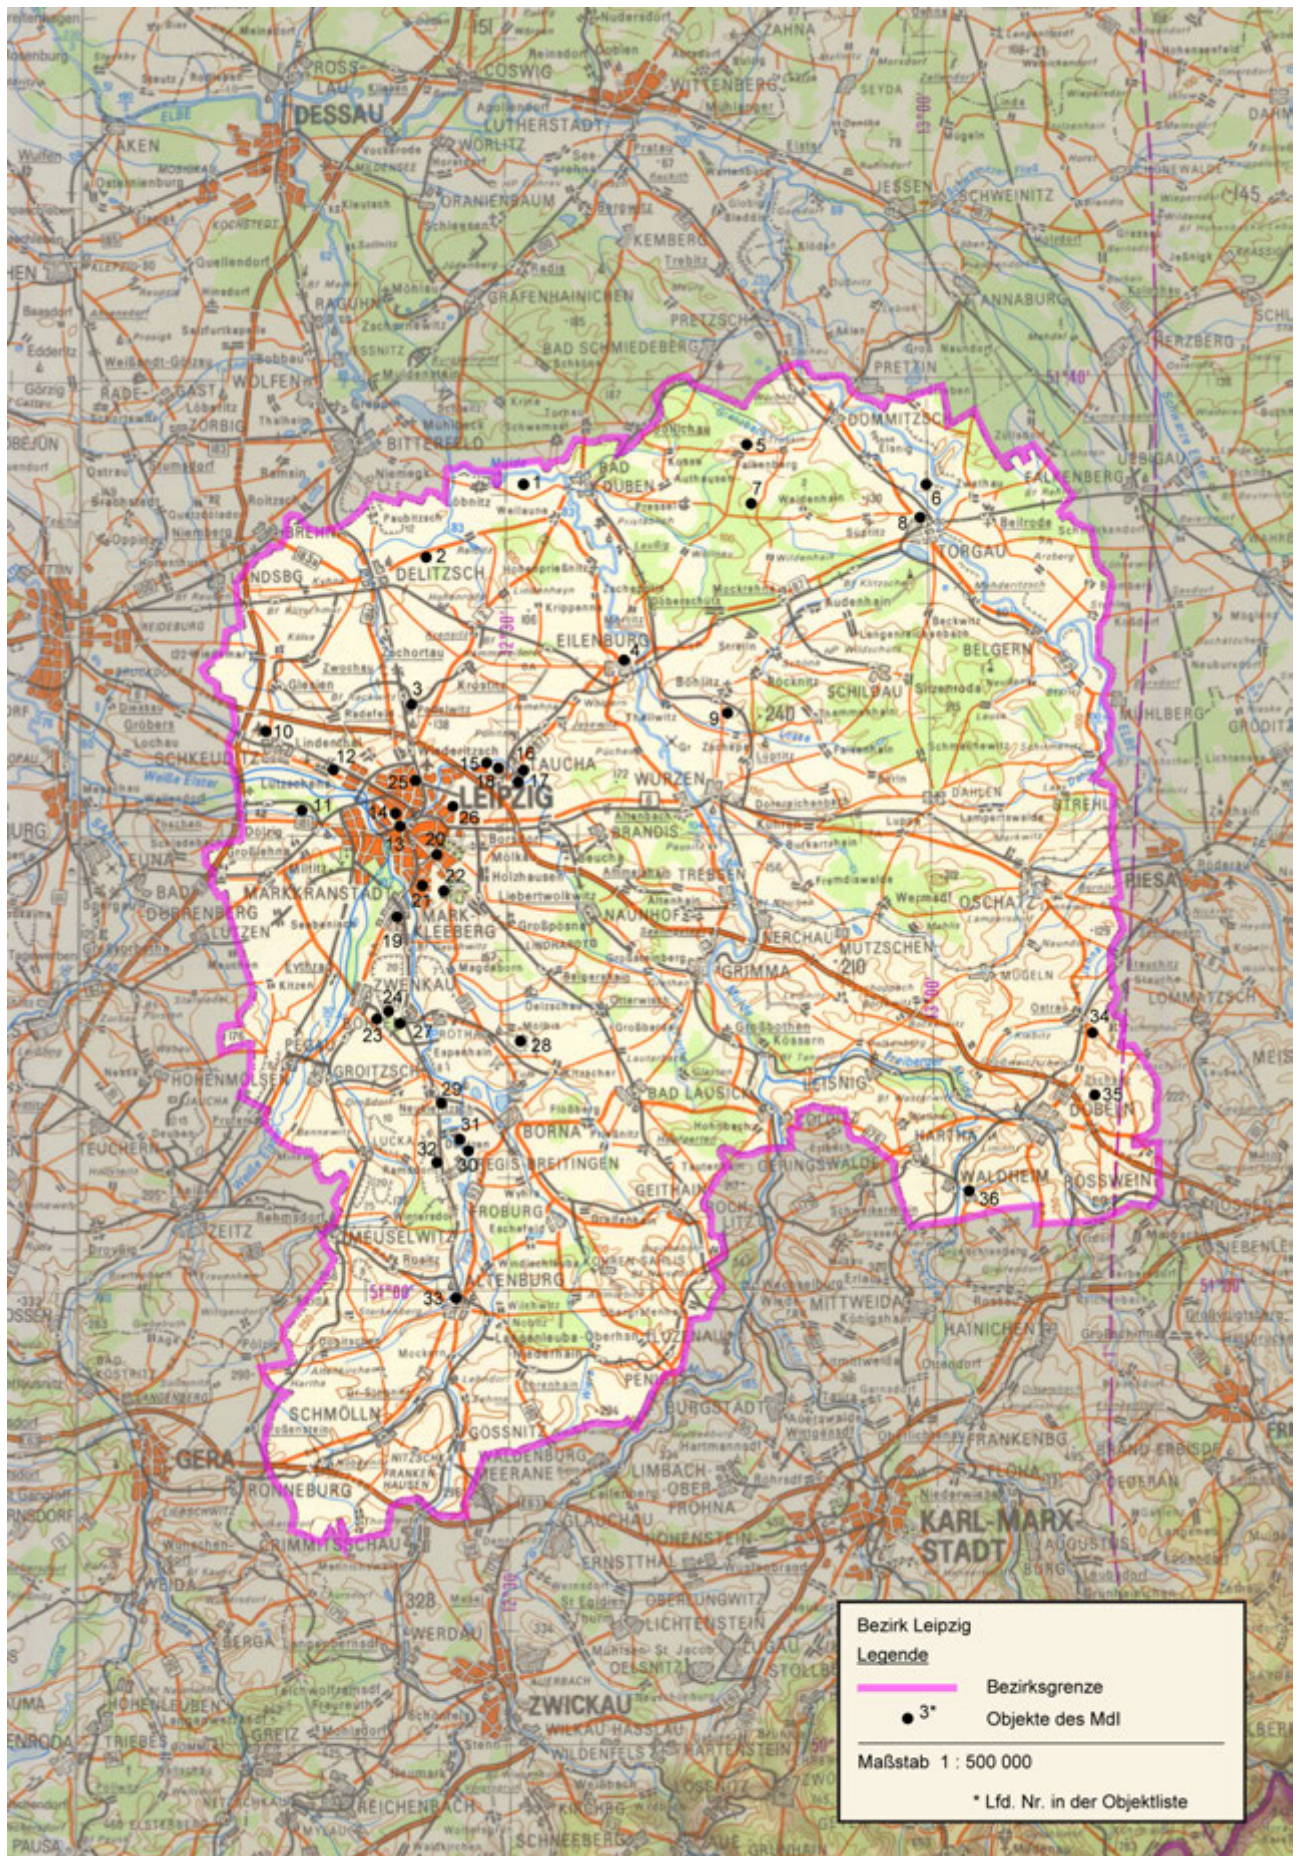

Kartenteil

Karten der Standorte des MfS

Karten der Standorte des MdI

Karten der Standorte der NVA

Karten der Standorte der GSSD

Anhang

Das militärische Kartenwesen der DDR⁹²

Die topographische Aufnahme des Territoriums der DDR und Großberlins erfolgte ab 1953 im Maßstab 1 : 10 000 (TK 10) und wurde durch den Kartographischen Dienst der KVP bzw. NVA durchgeführt. Von ausgewählten Städten wurde im Maßstab 1 : 10 000 ein topographischer Stadtplan (TSP 10) erstellt. Flächendeckend für das Territorium der DDR und Großberlins folgt dieser Grunderfassung die Topographische Karte 1 : 25 000 (TK 25, mit ausgewählten TSP 25). Das grundrissähnliche und ausmessbare Kartenbild (Mess-tischblatt) bildet alle natürlichen und baulichen Gegebenheiten fast ohne Auslassung mit nur geringer Abstraktion ab. Ein Kartenblatt der TK 25 erfasst den Abbildungsbereich von vier Kartenblättern der TK 10. Das nächst folgende und flächendeckende Kartenwerk ist die Topographische Karte 1 : 50 000 (TK 50). Abstraktionen, Generalisierungen und Auslassungen betreffen überwiegend Nebenwege, Nebengleise usw. Die Mischung aus Überblick und Noch-Details machte diese Karte zur Führungskarte von Militär, paramilitärischen Einheiten und Polizei der DDR. Ein Kartenblatt TK 50 umfasst vier Kartenblätter TK 25. Dem schließt sich flächendeckend über die DDR und Großberlin die Topographische Karte 1 : 100 000 (TK 100) als erste sogenannte Generalstabskarte an. Das Kartenbild ist generalisiert und unterlag einer Auswahl, so bei Verkehrswegen oder Gewässern. Ein Kartenblatt TK 100 umfasst vier Kartenblätter TK 50. Die Topographische Karte 1 : 200 000 (TK 200) ist eine flächendeckende Übersichtskarte mit deutlichem Auswahlcharakter und generalisierten Darstellungselementen. Ein Kartenblatt TK 200 umfasst vier Kartenblätter TK 100. Ebenfalls den Zweck einer flächendeckenden Übersichtskarte erfüllt die Topographische Karte 1 : 500 000 (TK 500). Generalisierte Darstellungselemente mit dem übergeordneten Verkehrsnetz und Höhenschichtlinien prägen das Kartenbild. Ein Kartenblatt TK 500 umfasst neun Kartenblätter der TK 200. Den oberen Abschluss bildet die Topographische Karte 1 : 1 000 000 (TK 1000) zum Zweck des geografischen Überblicks. Die Generalisierung der Darstellungselemente ist forciert, Höhenlinien und deutliche Schummerungen (Schattierungen) betonen den Zweck einer geografischen Übersichtskarte. Ein Kartenblatt TK 1 000 umfasst vier Kartenblätter TK 500. Das mittlere Kartenbildformat ab TK 500 lag bei 45 cm x 48 cm, das der TK 25 bis TK 200 bei 37 cm x 34 cm, das der TK 10 bei 47 cm x 43 cm. Von TK 10 bis TK 200 war der Vierfarb-Offsetdruck Standard, für TK 500 und TK 1 000 war es Sechsfarb-Offsetdruck – von Sonderausfertigungen abgesehen.