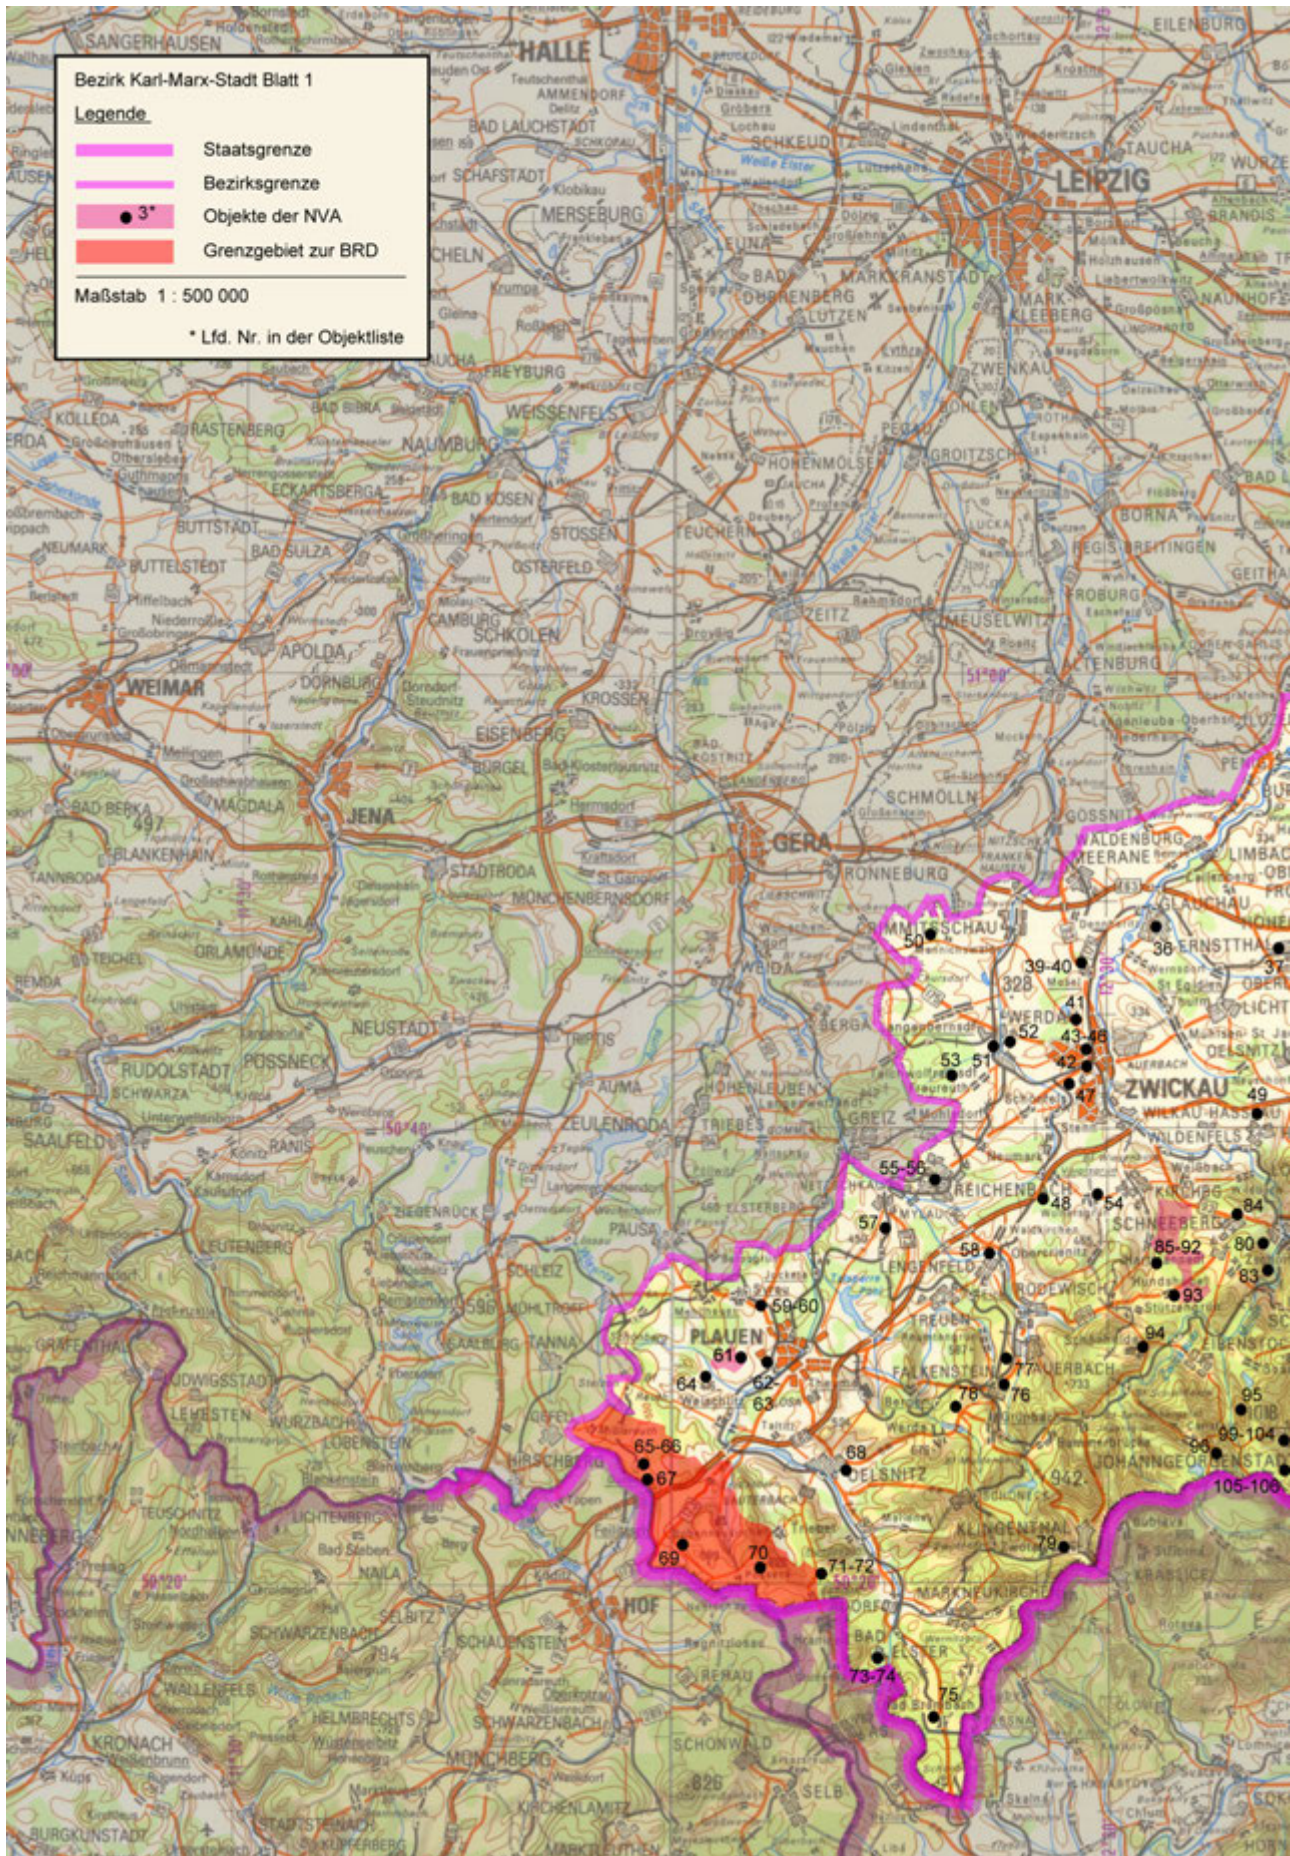

Kartenteil

Karten der Standorte des MfS

Karten der Standorte des MdI

Karten der Standorte der NVA

Karten der Standorte der GSSD

Anhang

Das militärische Kartenwesen der DDR⁹²

Die topographische Aufnahme des Territoriums der DDR und Großberlins erfolgte ab 1953 im Maßstab 1 : 10 000 (TK 10) und wurde durch den Kartographischen Dienst der KVP bzw. NVA durchgeführt. Von ausgewählten Städten wurde im Maßstab 1 : 10 000 ein topographischer Stadtplan (TSP 10) erstellt. Flächendeckend für das Territorium der DDR und Großberlins folgt dieser Grunderfassung die Topographische Karte 1 : 25 000 (TK 25, mit ausgewählten TSP 25). Das grundrissähnliche und ausmessbare Kartenbild (Mess-tischblatt) bildet alle natürlichen und baulichen Gegebenheiten fast ohne Auslassung mit nur geringer Abstraktion ab. Ein Kartenblatt der TK 25 erfasst den Abbildungsbereich von vier Kartenblättern der TK 10. Das nächst folgende und flächendeckende Kartenwerk ist die Topographische Karte 1 : 50 000 (TK 50). Abstraktionen, Generalisierungen und Auslassungen betreffen überwiegend Nebenwege, Nebengleise usw. Die Mischung aus Überblick und Noch-Details machte diese Karte zur Führungskarte von Militär, paramilitärischen Einheiten und Polizei der DDR. Ein Kartenblatt TK 50 umfasst vier Kartenblätter TK 25. Dem schließt sich flächendeckend über die DDR und Großberlin die Topographische Karte 1 : 100 000 (TK 100) als erste sogenannte Generalstabskarte an. Das Kartenbild ist generalisiert und unterlag einer Auswahl, so bei Verkehrswegen oder Gewässern. Ein Kartenblatt TK 100 umfasst vier Kartenblätter TK 50. Die Topographische Karte 1 : 200 000 (TK 200) ist eine flächendeckende Übersichtskarte mit deutlichem Auswahlcharakter und generalisierten Darstellungselementen. Ein Kartenblatt TK 200 umfasst vier Kartenblätter TK 100. Ebenfalls den Zweck einer flächendeckenden Übersichtskarte erfüllt die Topographische Karte 1 : 500 000 (TK 500). Generalisierte Darstellungselemente mit dem übergeordneten Verkehrsnetz und Höhenschichtlinien prägen das Kartenbild. Ein Kartenblatt TK 500 umfasst neun Kartenblätter der TK 200. Den oberen Abschluss bildet die Topographische Karte 1 : 1 000 000 (TK 1000) zum Zweck des geografischen Überblicks. Die Generalisierung der Darstellungselemente ist forciert, Höhenlinien und deutliche Schummerungen (Schattierungen) betonen den Zweck einer geografischen Übersichtskarte. Ein Kartenblatt TK 1 000 umfasst vier Kartenblätter TK 500. Das mittlere Kartenbildformat ab TK 500 lag bei 45 cm x 48 cm, das der TK 25 bis TK 200 bei 37 cm x 34 cm, das der TK 10 bei 47 cm x 43 cm. Von TK 10 bis TK 200 war der Vierfarb-Offsetdruck Standard, für TK 500 und TK 1 000 war es Sechsfarb-Offsetdruck – von Sonderausfertigungen abgesehen.