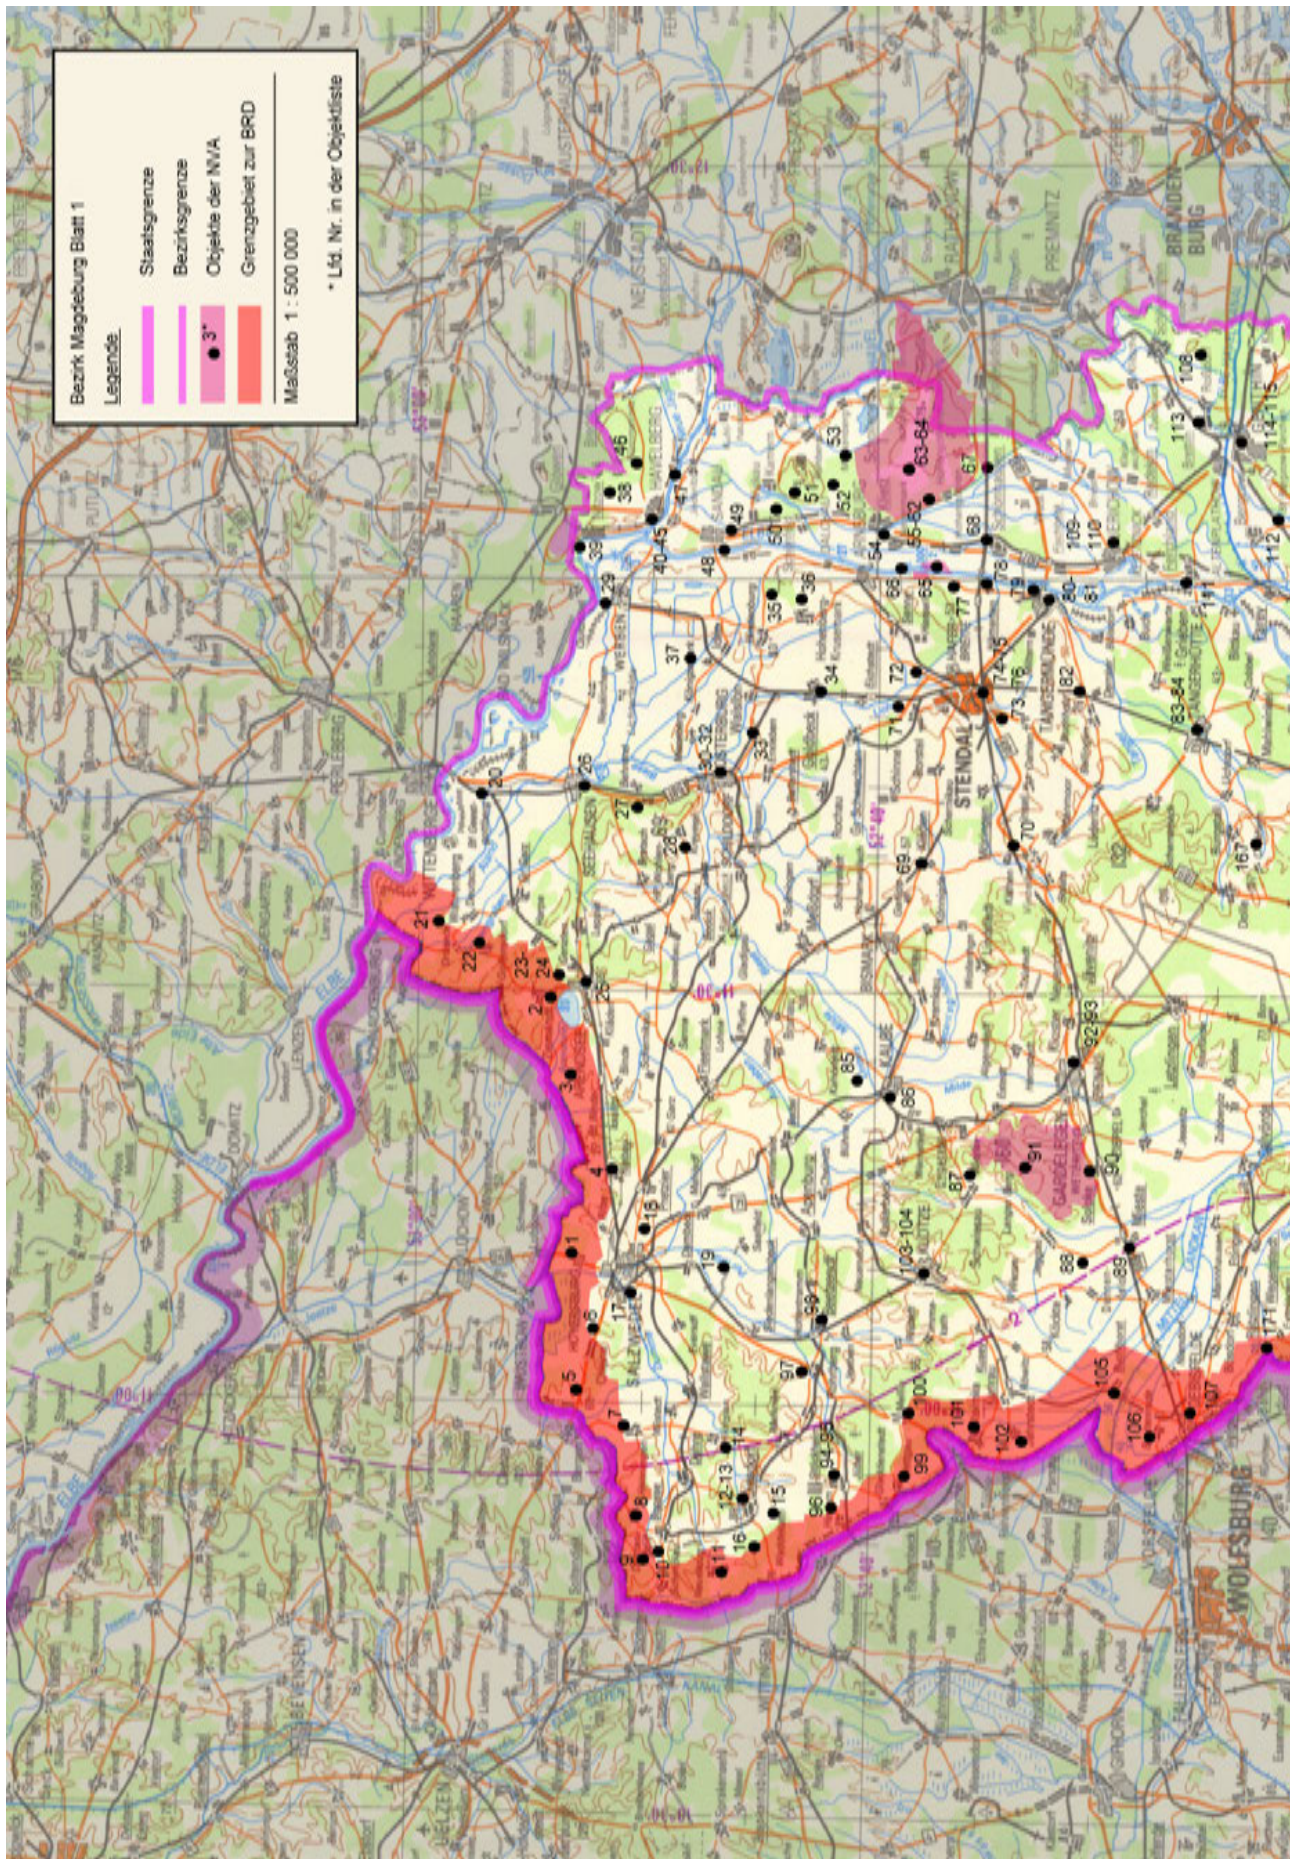

Kartenteil

Karten der Standorte des MfS

Karten der Standorte des MdI

Karten der Standorte der NVA

Karten der Standorte der GSSD

Anhang

Das militärische Kartenwesen der DDR⁹²

Die topographische Aufnahme des Territoriums der DDR und Großberlins erfolgte ab 1953 im Maßstab 1 : 10 000 (TK 10) und wurde durch den Kartographischen Dienst der KVP bzw. NVA durchgeführt. Von ausgewählten Städten wurde im Maßstab 1 : 10 000 ein topographischer Stadtplan (TSP 10) erstellt. Flächendeckend für das Territorium der DDR und Großberlins folgt dieser Grunderfassung die Topographische Karte 1 : 25 000 (TK 25, mit ausgewählten TSP 25). Das grundrissähnliche und ausmessbare Kartenbild (Mess-tischblatt) bildet alle natürlichen und baulichen Gegebenheiten fast ohne Auslassung mit nur geringer Abstraktion ab. Ein Kartenblatt der TK 25 erfasst den Abbildungsbereich von vier Kartenblättern der TK 10. Das nächst folgende und flächendeckende Kartenwerk ist die Topographische Karte 1 : 50 000 (TK 50). Abstraktionen, Generalisierungen und Auslassungen betreffen überwiegend Nebenwege, Nebengleise usw. Die Mischung aus Überblick und Noch-Details machte diese Karte zur Führungskarte von Militär, paramilitärischen Einheiten und Polizei der DDR. Ein Kartenblatt TK 50 umfasst vier Kartenblätter TK 25. Dem schließt sich flächendeckend über die DDR und Großberlin die Topographische Karte 1 : 100 000 (TK 100) als erste sogenannte Generalstabskarte an. Das Kartenbild ist generalisiert und unterlag einer Auswahl, so bei Verkehrswegen oder Gewässern. Ein Kartenblatt TK 100 umfasst vier Kartenblätter TK 50. Die Topographische Karte 1 : 200 000 (TK 200) ist eine flächendeckende Übersichtskarte mit deutlichem Auswahlcharakter und generalisierten Darstellungselementen. Ein Kartenblatt TK 200 umfasst vier Kartenblätter TK 100. Ebenfalls den Zweck einer flächendeckenden Übersichtskarte erfüllt die Topographische Karte 1 : 500 000 (TK 500). Generalisierte Darstellungselemente mit dem übergeordneten Verkehrsnetz und Höhenschichtlinien prägen das Kartenbild. Ein Kartenblatt TK 500 umfasst neun Kartenblätter der TK 200. Den oberen Abschluss bildet die Topographische Karte 1 : 1 000 000 (TK 1000) zum Zweck des geografischen Überblicks. Die Generalisierung der Darstellungselemente ist forciert, Höhenlinien und deutliche Schummerungen (Schattierungen) betonen den Zweck einer geografischen Übersichtskarte. Ein Kartenblatt TK 1 000 umfasst vier Kartenblätter TK 500. Das mittlere Kartenbildformat ab TK 500 lag bei 45 cm x 48 cm, das der TK 25 bis TK 200 bei 37 cm x 34 cm, das der TK 10 bei 47 cm x 43 cm. Von TK 10 bis TK 200 war der Vierfarb-Offsetdruck Standard, für TK 500 und TK 1 000 war es Sechsfarb-Offsetdruck – von Sonderausfertigungen abgesehen.