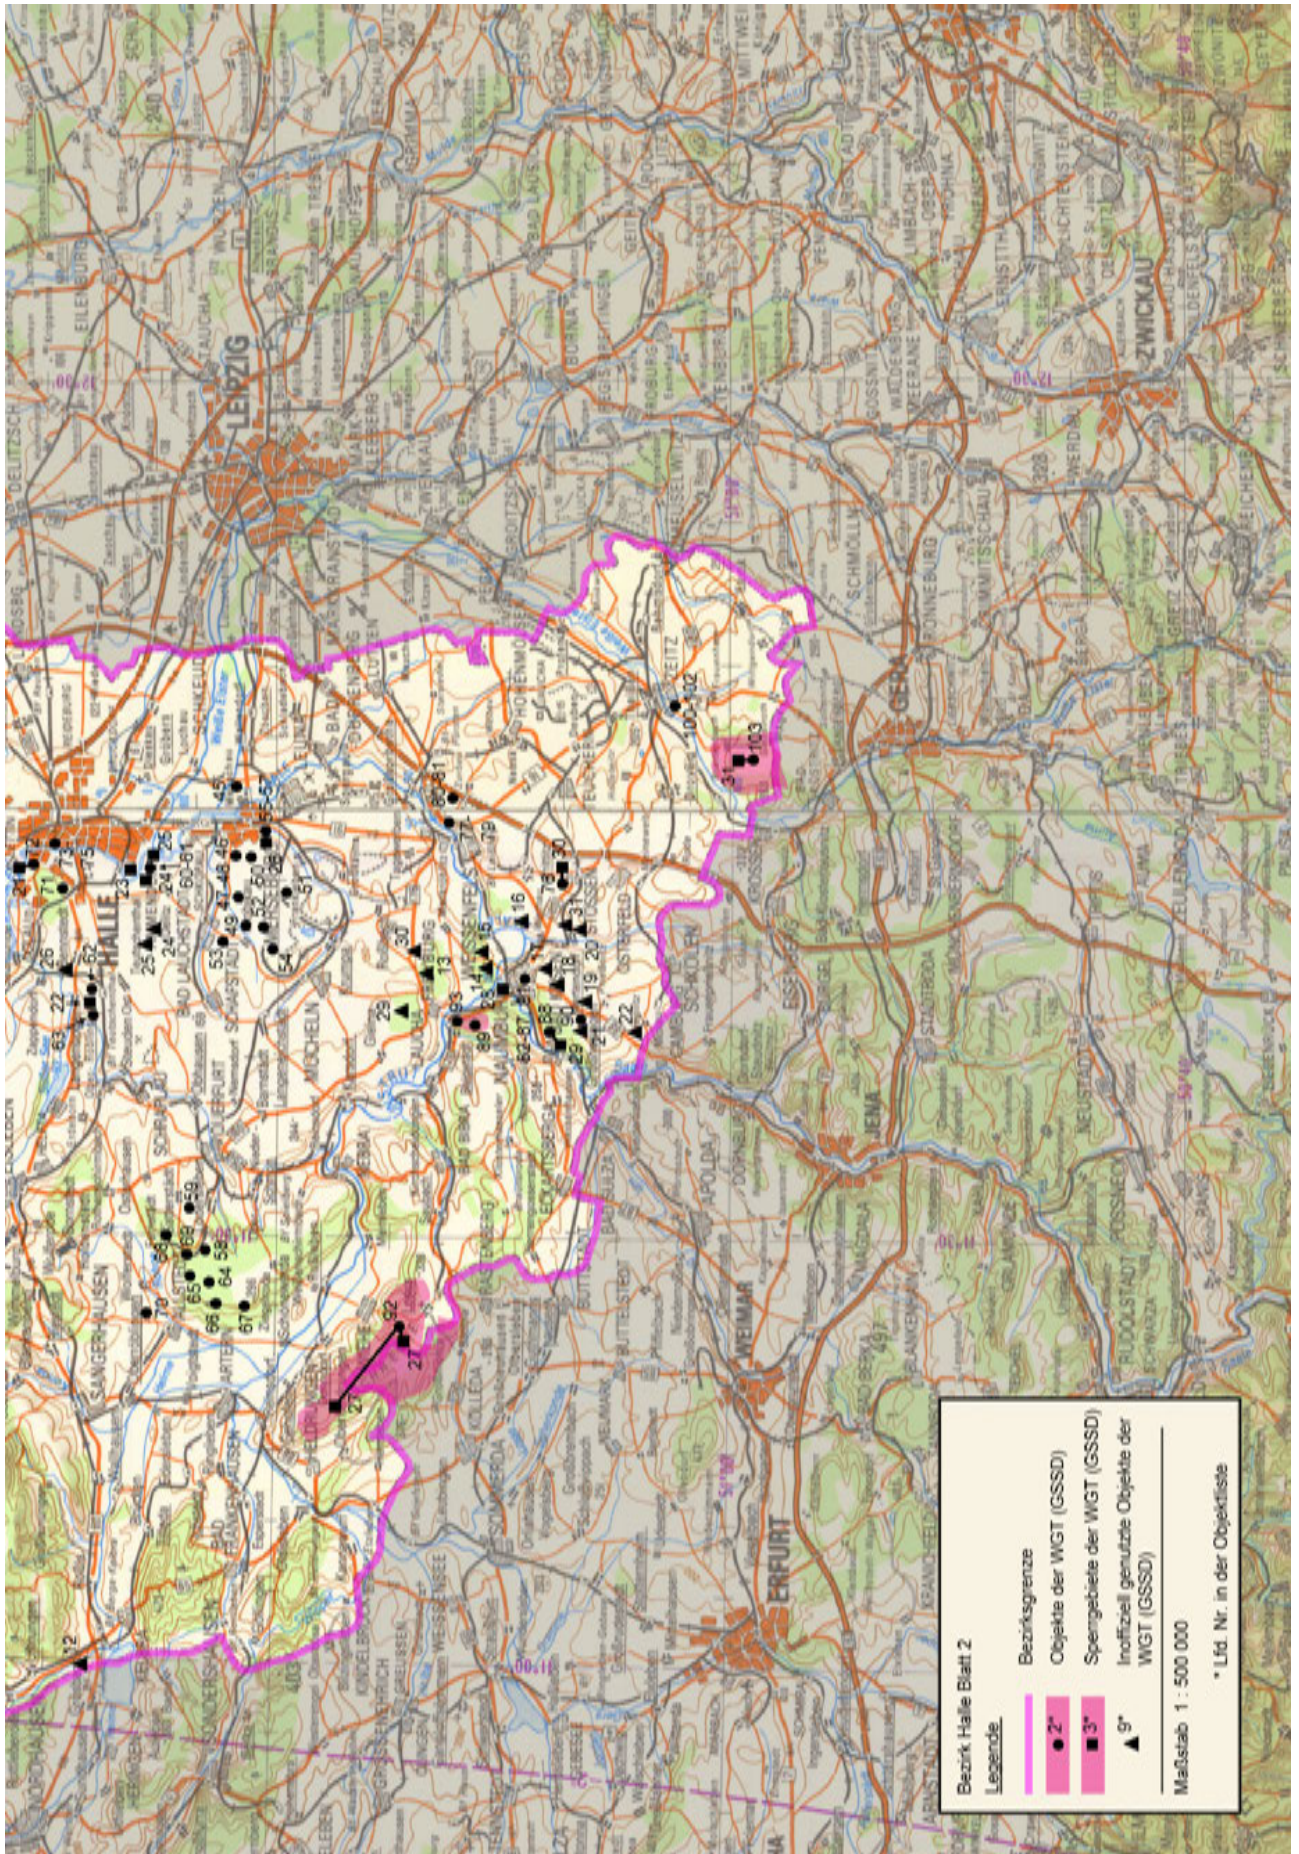

Kartenteil

Karten der Standorte des MfS

Karten der Standorte des MdI

Karten der Standorte der NVA

Karten der Standorte der GSSD

Anhang

Das militärische Kartenwesen der DDR⁹²

Die topographische Aufnahme des Territoriums der DDR und Großberlins erfolgte ab 1953 im Maßstab 1 : 10 000 (TK 10) und wurde durch den Kartographischen Dienst der KVP bzw. NVA durchgeführt. Von ausgewählten Städten wurde im Maßstab 1 : 10 000 ein topographischer Stadtplan (TSP 10) erstellt. Flächendeckend für das Territorium der DDR und Großberlins folgt dieser Grunderfassung die Topographische Karte 1 : 25 000 (TK 25, mit ausgewählten TSP 25). Das grundrissähnliche und ausmessbare Kartenbild (Mess-tischblatt) bildet alle natürlichen und baulichen Gegebenheiten fast ohne Auslassung mit nur geringer Abstraktion ab. Ein Kartenblatt der TK 25 erfasst den Abbildungsbereich von vier Kartenblättern der TK 10. Das nächst folgende und flächendeckende Kartenwerk ist die Topographische Karte 1 : 50 000 (TK 50). Abstraktionen, Generalisierungen und Auslassungen betreffen überwiegend Nebenwege, Nebengleise usw. Die Mischung aus Überblick und Noch-Details machte diese Karte zur Führungskarte von Militär, paramilitärischen Einheiten und Polizei der DDR. Ein Kartenblatt TK 50 umfasst vier Kartenblätter TK 25. Dem schließt sich flächendeckend über die DDR und Großberlin die Topographische Karte 1 : 100 000 (TK 100) als erste sogenannte Generalstabskarte an. Das Kartenbild ist generalisiert und unterlag einer Auswahl, so bei Verkehrswegen oder Gewässern. Ein Kartenblatt TK 100 umfasst vier Kartenblätter TK 50. Die Topographische Karte 1 : 200 000 (TK 200) ist eine flächendeckende Übersichtskarte mit deutlichem Auswahlcharakter und generalisierten Darstellungselementen. Ein Kartenblatt TK 200 umfasst vier Kartenblätter TK 100. Ebenfalls den Zweck einer flächendeckenden Übersichtskarte erfüllt die Topographische Karte 1 : 500 000 (TK 500). Generalisierte Darstellungselemente mit dem übergeordneten Verkehrsnetz und Höhenschichtlinien prägen das Kartenbild. Ein Kartenblatt TK 500 umfasst neun Kartenblätter der TK 200. Den oberen Abschluss bildet die Topographische Karte 1 : 1 000 000 (TK 1000) zum Zweck des geografischen Überblicks. Die Generalisierung der Darstellungselemente ist forciert, Höhenlinien und deutliche Schummerungen (Schattierungen) betonen den Zweck einer geografischen Übersichtskarte. Ein Kartenblatt TK 1 000 umfasst vier Kartenblätter TK 500. Das mittlere Kartenbildformat ab TK 500 lag bei 45 cm x 48 cm, das der TK 25 bis TK 200 bei 37 cm x 34 cm, das der TK 10 bei 47 cm x 43 cm. Von TK 10 bis TK 200 war der Vierfarb-Offsetdruck Standard, für TK 500 und TK 1 000 war es Sechsfarb-Offsetdruck – von Sonderausfertigungen abgesehen.