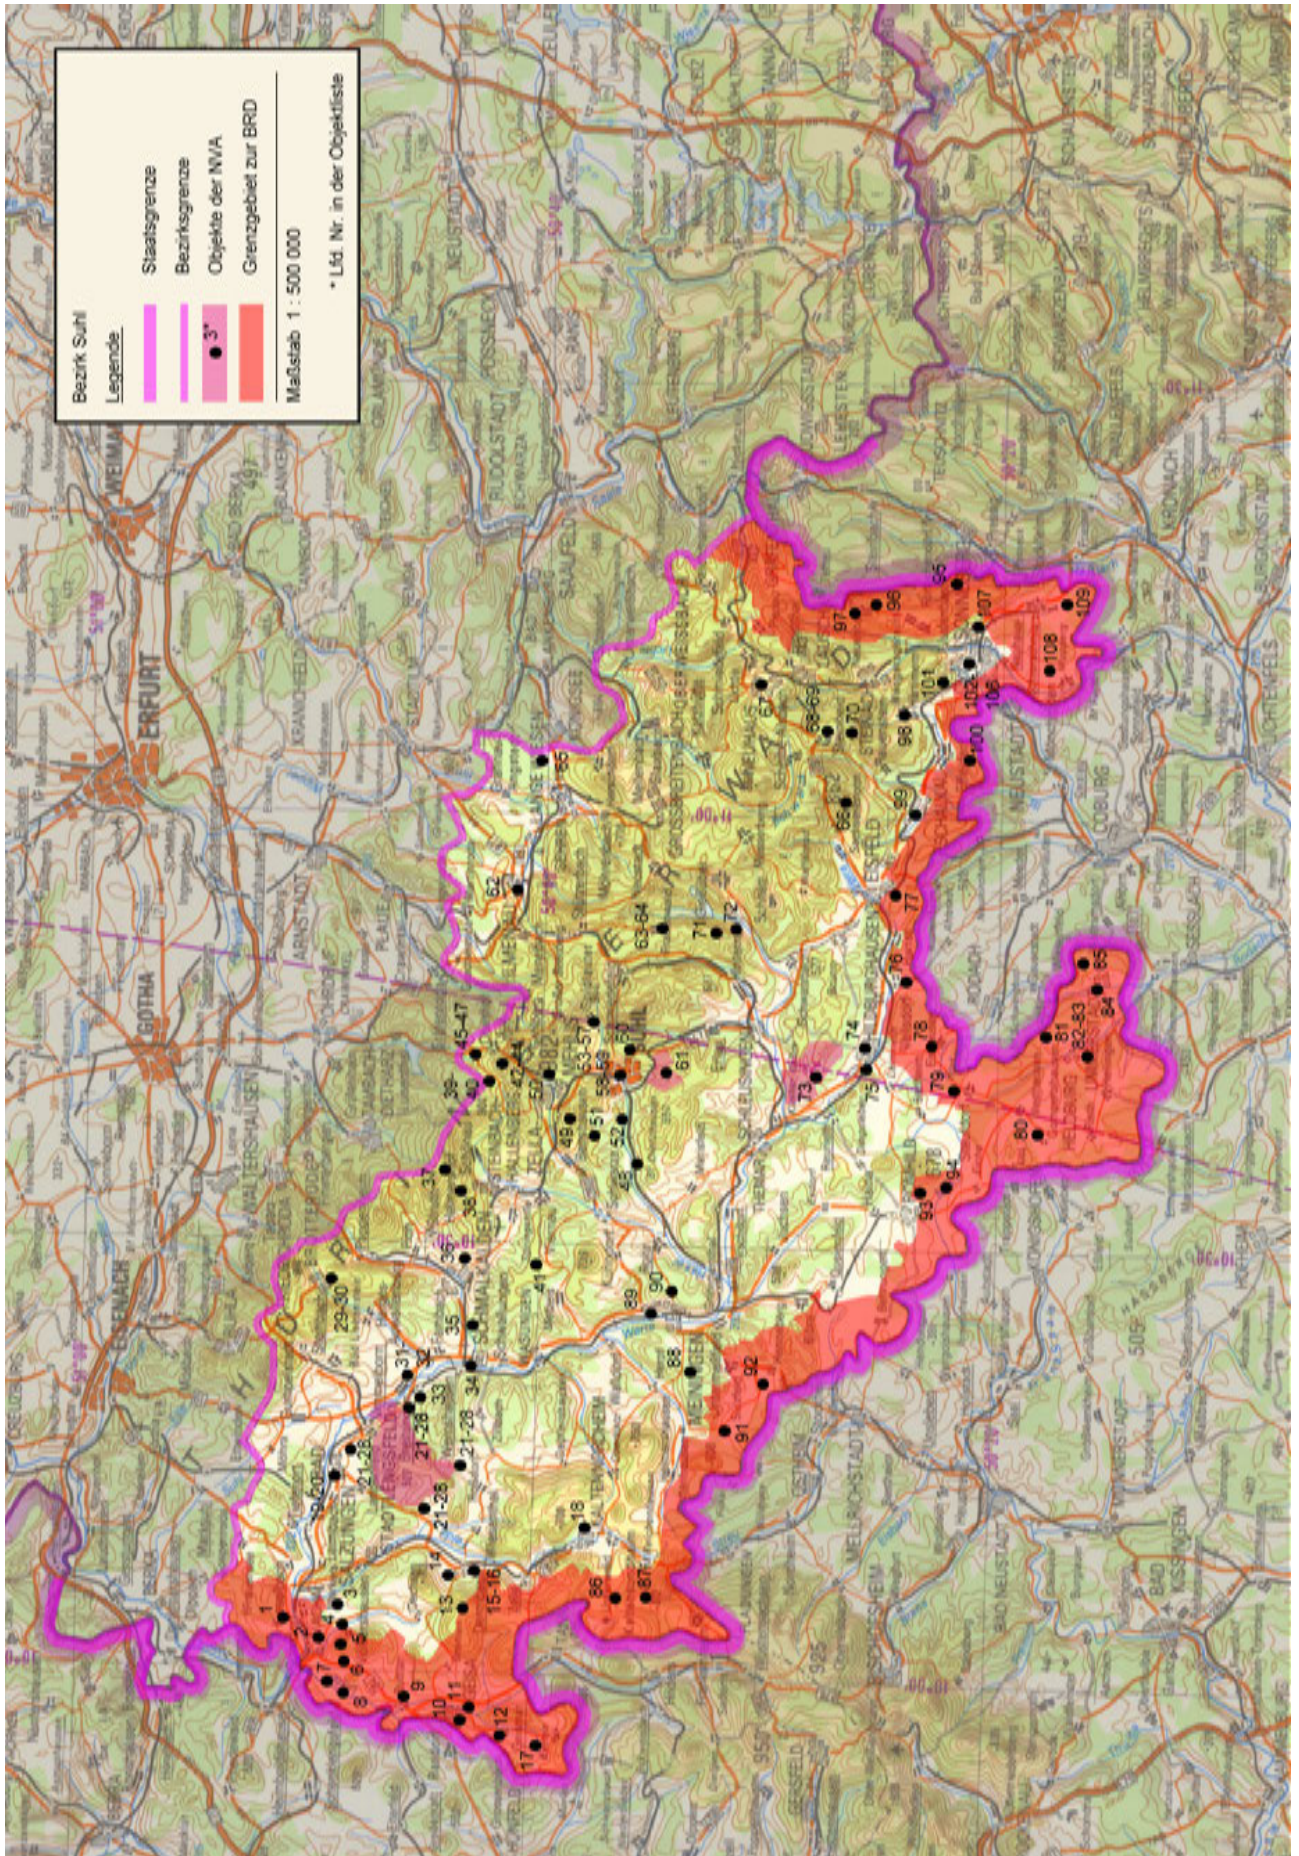

Kartenteil

Karten der Standorte des MfS

Karten der Standorte des MdI

Karten der Standorte der NVA

Karten der Standorte der GSSD

Anhang

Das militärische Kartenwesen der DDR⁹²

Die topographische Aufnahme des Territoriums der DDR und Großberlins erfolgte ab 1953 im Maßstab 1 : 10 000 (TK 10) und wurde durch den Kartographischen Dienst der KVP bzw. NVA durchgeführt. Von ausgewählten Städten wurde im Maßstab 1 : 10 000 ein topographischer Stadtplan (TSP 10) erstellt. Flächendeckend für das Territorium der DDR und Großberlins folgt dieser Grunderfassung die Topographische Karte 1 : 25 000 (TK 25, mit ausgewählten TSP 25). Das grundrissähnliche und ausmessbare Kartenbild (Mess-tischblatt) bildet alle natürlichen und baulichen Gegebenheiten fast ohne Auslassung mit nur geringer Abstraktion ab. Ein Kartenblatt der TK 25 erfasst den Abbildungsbereich von vier Kartenblättern der TK 10. Das nächst folgende und flächendeckende Kartenwerk ist die Topographische Karte 1 : 50 000 (TK 50). Abstraktionen, Generalisierungen und Auslassungen betreffen überwiegend Nebenwege, Nebengleise usw. Die Mischung aus Überblick und Noch-Details machte diese Karte zur Führungskarte von Militär, paramilitärischen Einheiten und Polizei der DDR. Ein Kartenblatt TK 50 umfasst vier Kartenblätter TK 25. Dem schließt sich flächendeckend über die DDR und Großberlin die Topographische Karte 1 : 100 000 (TK 100) als erste sogenannte Generalstabskarte an. Das Kartenbild ist generalisiert und unterlag einer Auswahl, so bei Verkehrswegen oder Gewässern. Ein Kartenblatt TK 100 umfasst vier Kartenblätter TK 50. Die Topographische Karte 1 : 200 000 (TK 200) ist eine flächendeckende Übersichtskarte mit deutlichem Auswahlcharakter und generalisierten Darstellungselementen. Ein Kartenblatt TK 200 umfasst vier Kartenblätter TK 100. Ebenfalls den Zweck einer flächendeckenden Übersichtskarte erfüllt die Topographische Karte 1 : 500 000 (TK 500). Generalisierte Darstellungselemente mit dem übergeordneten Verkehrsnetz und Höhenschichtlinien prägen das Kartenbild. Ein Kartenblatt TK 500 umfasst neun Kartenblätter der TK 200. Den oberen Abschluss bildet die Topographische Karte 1 : 1 000 000 (TK 1000) zum Zweck des geografischen Überblicks. Die Generalisierung der Darstellungselemente ist forciert, Höhenlinien und deutliche Schummerungen (Schattierungen) betonen den Zweck einer geografischen Übersichtskarte. Ein Kartenblatt TK 1 000 umfasst vier Kartenblätter TK 500. Das mittlere Kartenbildformat ab TK 500 lag bei 45 cm x 48 cm, das der TK 25 bis TK 200 bei 37 cm x 34 cm, das der TK 10 bei 47 cm x 43 cm. Von TK 10 bis TK 200 war der Vierfarb-Offsetdruck Standard, für TK 500 und TK 1 000 war es Sechsfarb-Offsetdruck – von Sonderausfertigungen abgesehen.