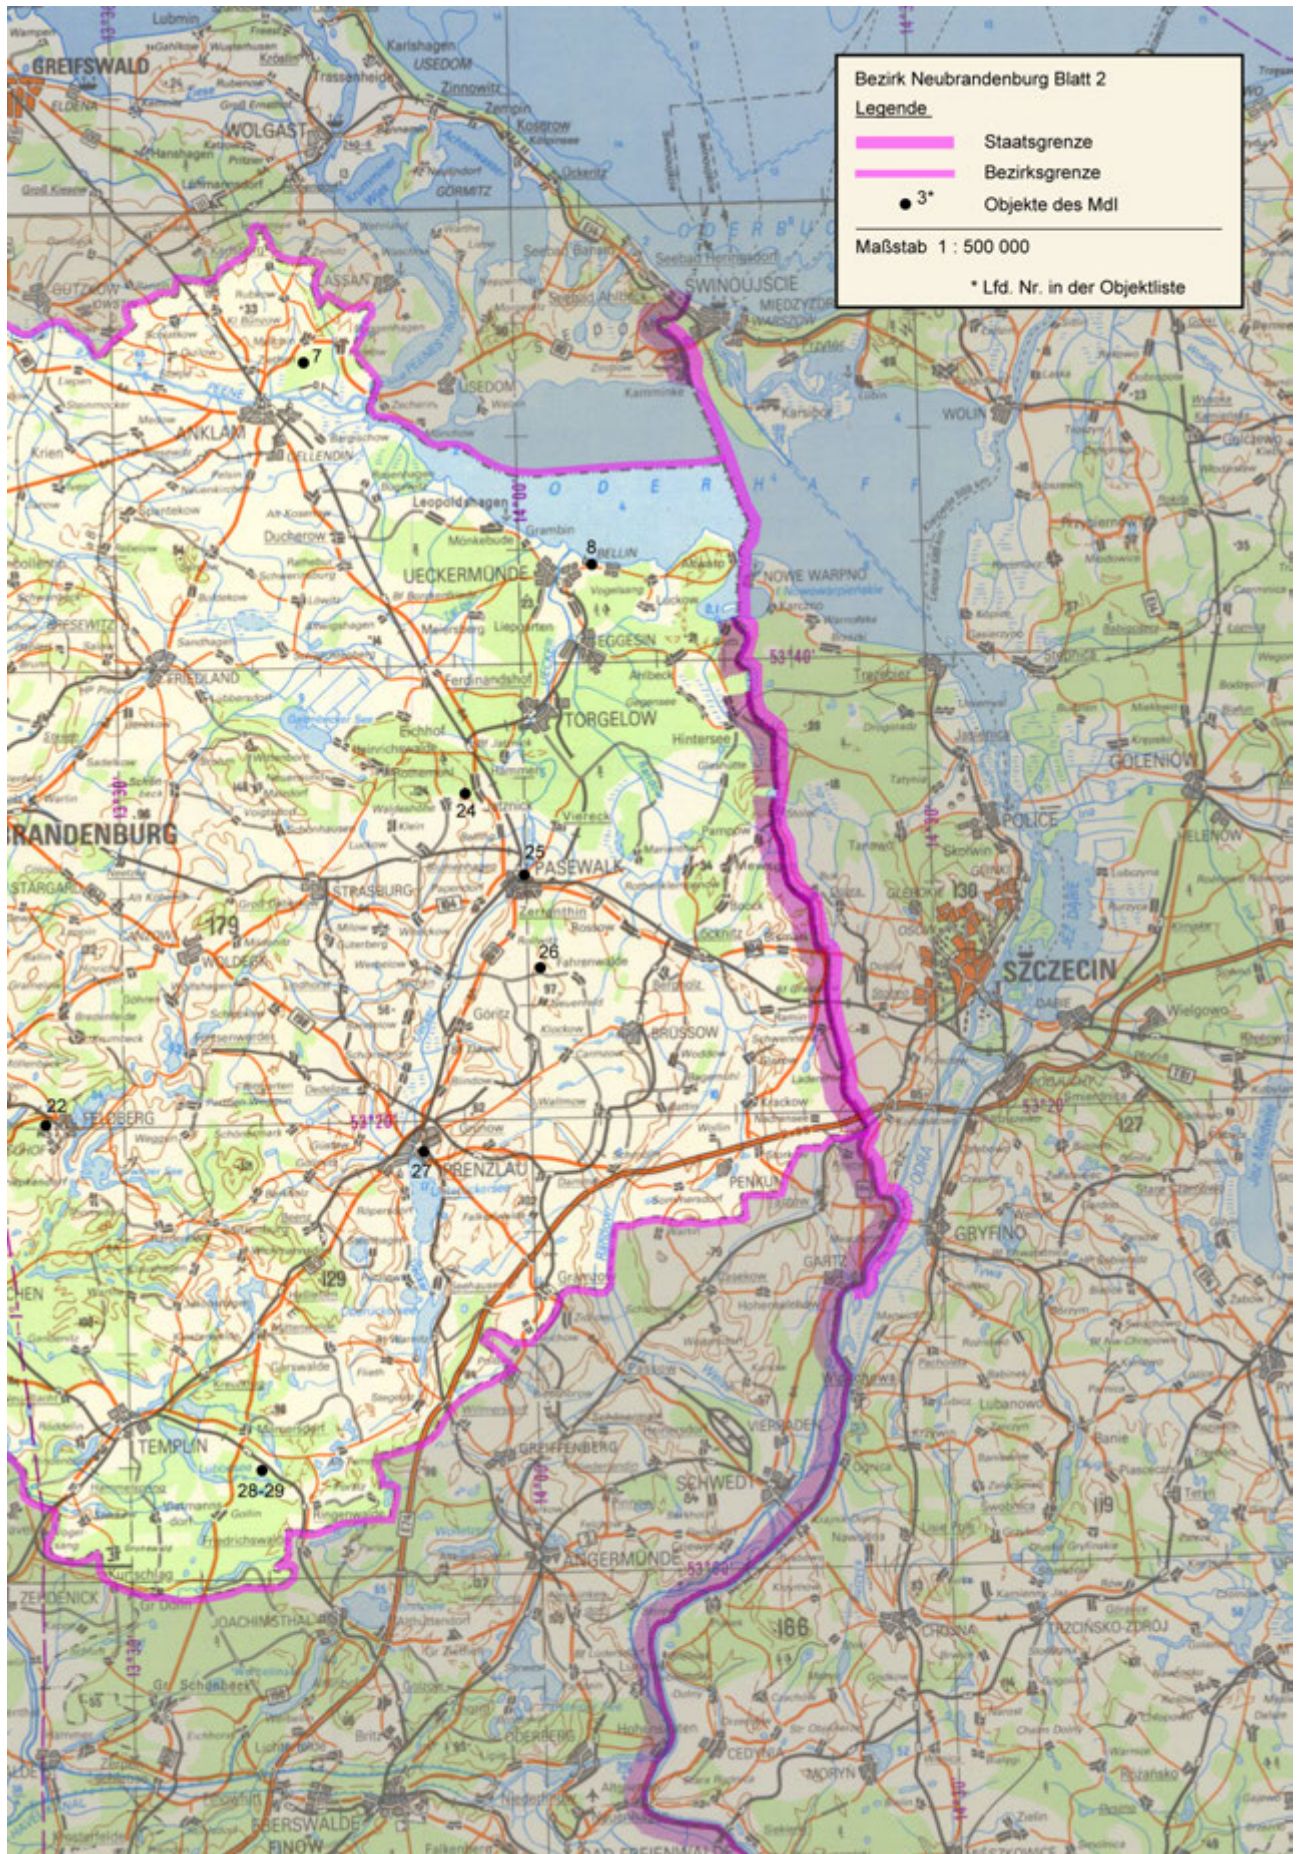

Kartenteil

Karten der Standorte des MfS

Karten der Standorte des MdI

Karten der Standorte der NVA

Karten der Standorte der GSSD

Anhang

Das militärische Kartenwesen der DDR⁹²

Die topographische Aufnahme des Territoriums der DDR und Großberlins erfolgte ab 1953 im Maßstab 1 : 10 000 (TK 10) und wurde durch den Kartographischen Dienst der KVP bzw. NVA durchgeführt. Von ausgewählten Städten wurde im Maßstab 1 : 10 000 ein topographischer Stadtplan (TSP 10) erstellt. Flächendeckend für das Territorium der DDR und Großberlins folgt dieser Grunderfassung die Topographische Karte 1 : 25 000 (TK 25, mit ausgewählten TSP 25). Das grundrissähnliche und ausmessbare Kartenbild (Mess-tischblatt) bildet alle natürlichen und baulichen Gegebenheiten fast ohne Auslassung mit nur geringer Abstraktion ab. Ein Kartenblatt der TK 25 erfasst den Abbildungsbereich von vier Kartenblättern der TK 10. Das nächst folgende und flächendeckende Kartenwerk ist die Topographische Karte 1 : 50 000 (TK 50). Abstraktionen, Generalisierungen und Auslassungen betreffen überwiegend Nebenwege, Nebengleise usw. Die Mischung aus Überblick und Noch-Details machte diese Karte zur Führungskarte von Militär, paramilitärischen Einheiten und Polizei der DDR. Ein Kartenblatt TK 50 umfasst vier Kartenblätter TK 25. Dem schließt sich flächendeckend über die DDR und Großberlin die Topographische Karte 1 : 100 000 (TK 100) als erste sogenannte Generalstabskarte an. Das Kartenbild ist generalisiert und unterlag einer Auswahl, so bei Verkehrswegen oder Gewässern. Ein Kartenblatt TK 100 umfasst vier Kartenblätter TK 50. Die Topographische Karte 1 : 200 000 (TK 200) ist eine flächendeckende Übersichtskarte mit deutlichem Auswahlcharakter und generalisierten Darstellungselementen. Ein Kartenblatt TK 200 umfasst vier Kartenblätter TK 100. Ebenfalls den Zweck einer flächendeckenden Übersichtskarte erfüllt die Topographische Karte 1 : 500 000 (TK 500). Generalisierte Darstellungselemente mit dem übergeordneten Verkehrsnetz und Höhenschichtlinien prägen das Kartenbild. Ein Kartenblatt TK 500 umfasst neun Kartenblätter der TK 200. Den oberen Abschluss bildet die Topographische Karte 1 : 1 000 000 (TK 1000) zum Zweck des geografischen Überblicks. Die Generalisierung der Darstellungselemente ist forciert, Höhenlinien und deutliche Schummerungen (Schattierungen) betonen den Zweck einer geografischen Übersichtskarte. Ein Kartenblatt TK 1 000 umfasst vier Kartenblätter TK 500. Das mittlere Kartenbildformat ab TK 500 lag bei 45 cm x 48 cm, das der TK 25 bis TK 200 bei 37 cm x 34 cm, das der TK 10 bei 47 cm x 43 cm. Von TK 10 bis TK 200 war der Vierfarb-Offsetdruck Standard, für TK 500 und TK 1 000 war es Sechsfarb-Offsetdruck – von Sonderausfertigungen abgesehen.