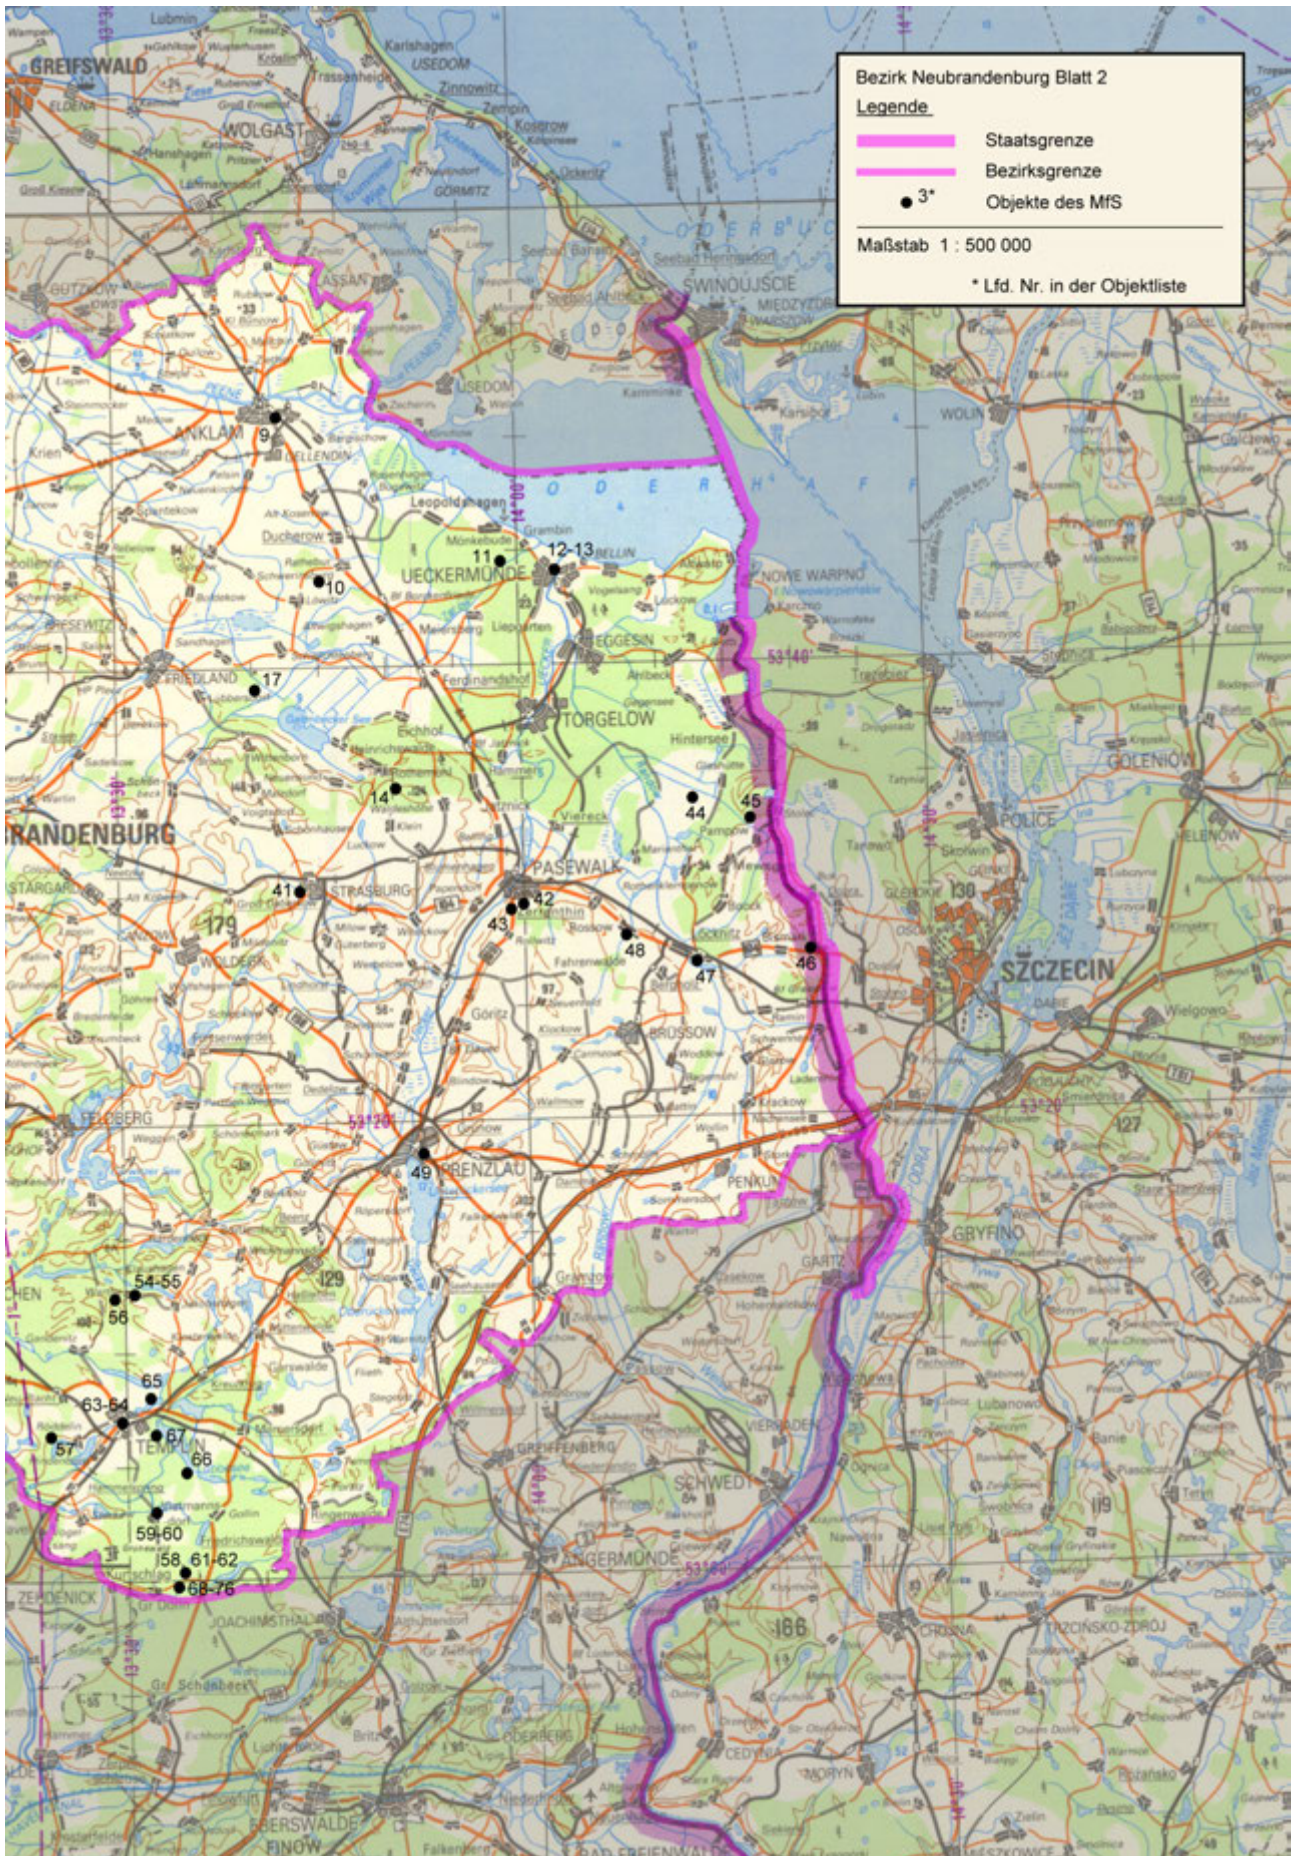

Kartenteil

Karten der Standorte des MfS

Karten der Standorte des MdI

Karten der Standorte der NVA

Karten der Standorte der GSSD

Anhang

Das militärische Kartenwesen der DDR⁹²

Die topographische Aufnahme des Territoriums der DDR und Großberlins erfolgte ab 1953 im Maßstab 1 : 10 000 (TK 10) und wurde durch den Kartographischen Dienst der KVP bzw. NVA durchgeführt. Von ausgewählten Städten wurde im Maßstab 1 : 10 000 ein topographischer Stadtplan (TSP 10) erstellt. Flächendeckend für das Territorium der DDR und Großberlins folgt dieser Grunderfassung die Topographische Karte 1 : 25 000 (TK 25, mit ausgewählten TSP 25). Das grundrissähnliche und ausmessbare Kartenbild (Mess-tischblatt) bildet alle natürlichen und baulichen Gegebenheiten fast ohne Auslassung mit nur geringer Abstraktion ab. Ein Kartenblatt der TK 25 erfasst den Abbildungsbereich von vier Kartenblättern der TK 10. Das nächst folgende und flächendeckende Kartenwerk ist die Topographische Karte 1 : 50 000 (TK 50). Abstraktionen, Generalisierungen und Auslassungen betreffen überwiegend Nebenwege, Nebengleise usw. Die Mischung aus Überblick und Noch-Details machte diese Karte zur Führungskarte von Militär, paramilitärischen Einheiten und Polizei der DDR. Ein Kartenblatt TK 50 umfasst vier Kartenblätter TK 25. Dem schließt sich flächendeckend über die DDR und Großberlin die Topographische Karte 1 : 100 000 (TK 100) als erste sogenannte Generalstabskarte an. Das Kartenbild ist generalisiert und unterlag einer Auswahl, so bei Verkehrswegen oder Gewässern. Ein Kartenblatt TK 100 umfasst vier Kartenblätter TK 50. Die Topographische Karte 1 : 200 000 (TK 200) ist eine flächendeckende Übersichtskarte mit deutlichem Auswahlcharakter und generalisierten Darstellungselementen. Ein Kartenblatt TK 200 umfasst vier Kartenblätter TK 100. Ebenfalls den Zweck einer flächendeckenden Übersichtskarte erfüllt die Topographische Karte 1 : 500 000 (TK 500). Generalisierte Darstellungselemente mit dem übergeordneten Verkehrsnetz und Höhenschichtlinien prägen das Kartenbild. Ein Kartenblatt TK 500 umfasst neun Kartenblätter der TK 200. Den oberen Abschluss bildet die Topographische Karte 1 : 1 000 000 (TK 1000) zum Zweck des geografischen Überblicks. Die Generalisierung der Darstellungselemente ist forciert, Höhenlinien und deutliche Schummerungen (Schattierungen) betonen den Zweck einer geografischen Übersichtskarte. Ein Kartenblatt TK 1 000 umfasst vier Kartenblätter TK 500. Das mittlere Kartenbildformat ab TK 500 lag bei 45 cm x 48 cm, das der TK 25 bis TK 200 bei 37 cm x 34 cm, das der TK 10 bei 47 cm x 43 cm. Von TK 10 bis TK 200 war der Vierfarb-Offsetdruck Standard, für TK 500 und TK 1 000 war es Sechsfarb-Offsetdruck – von Sonderausfertigungen abgesehen.