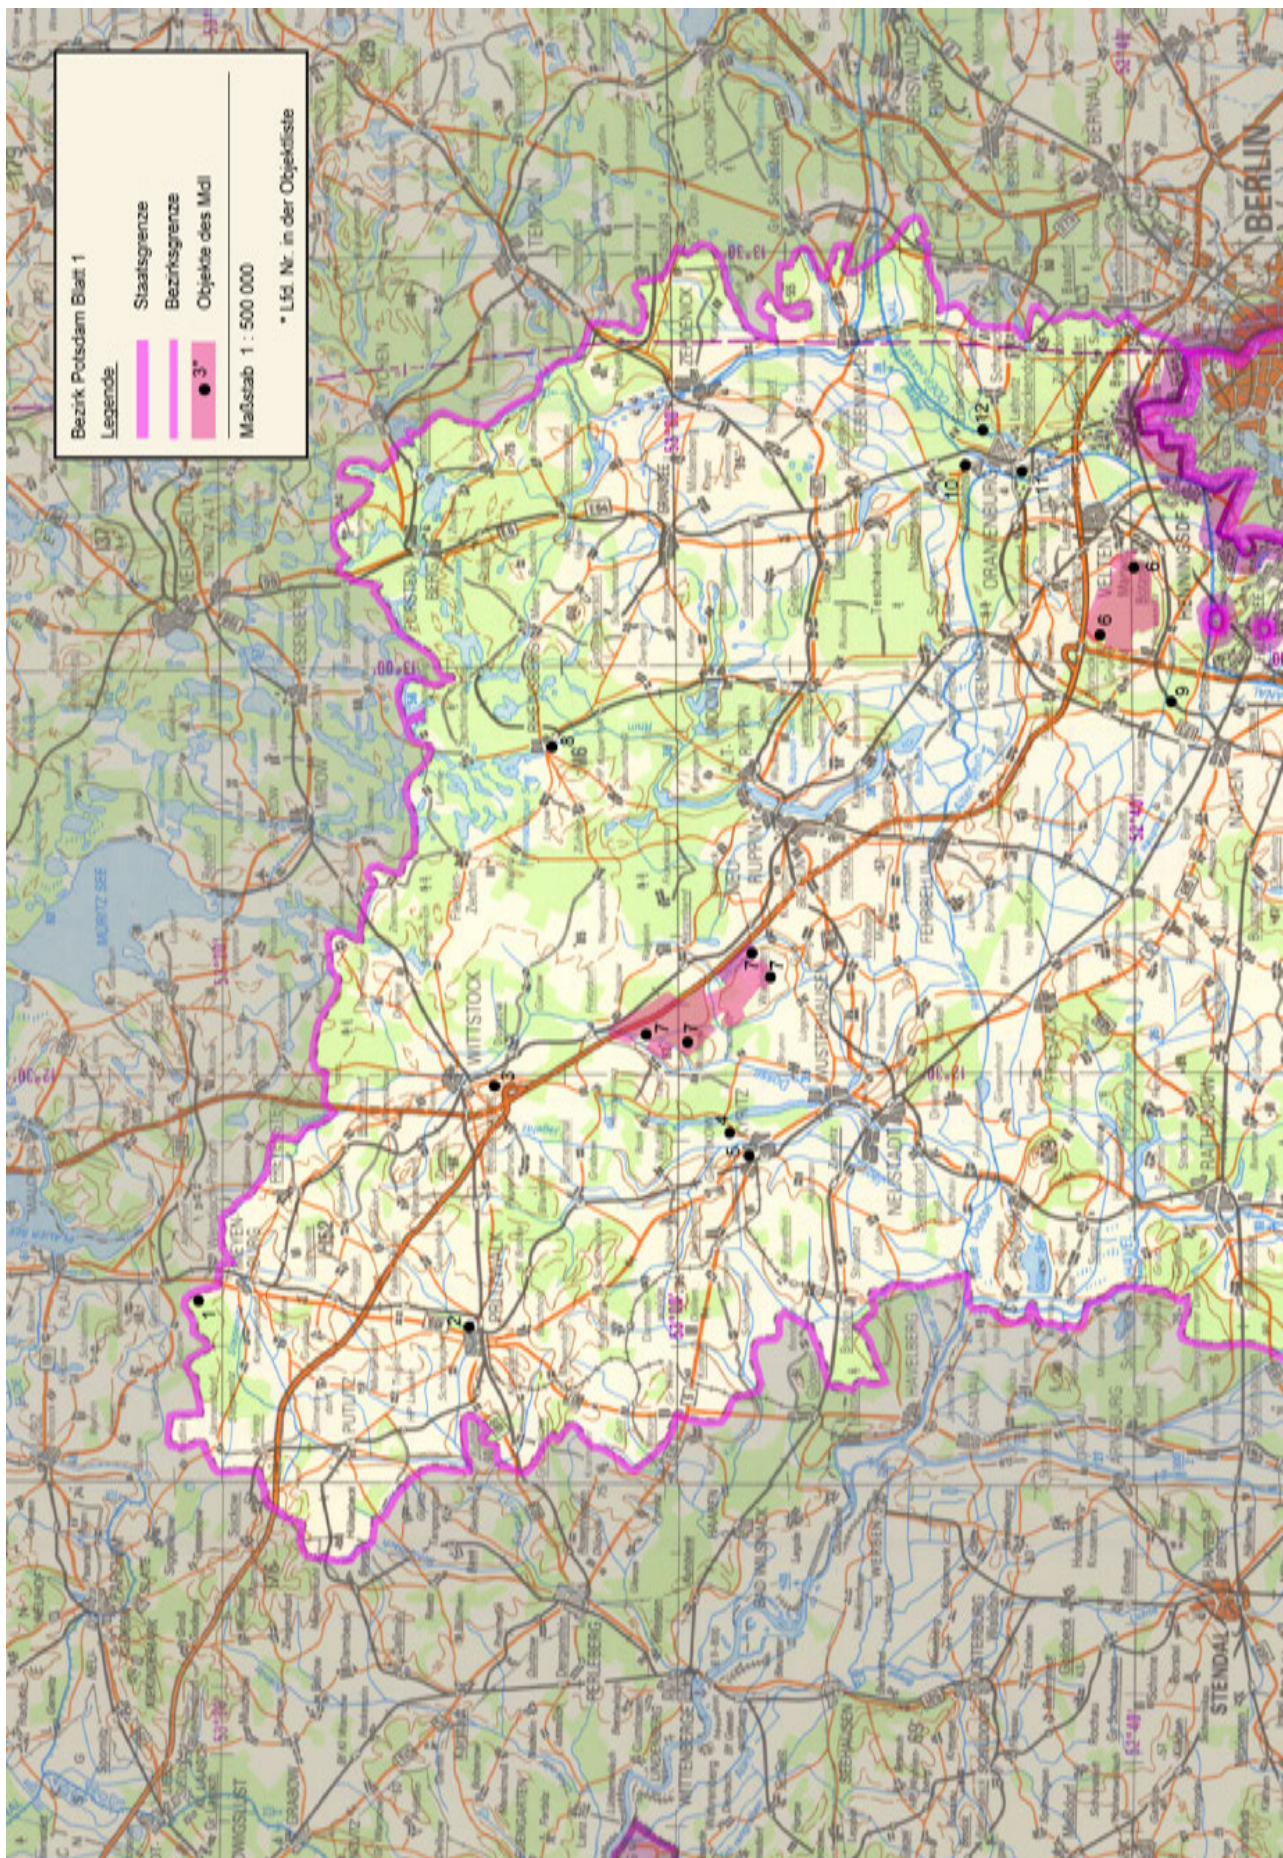

Kartenteil

Karten der Standorte des MfS

Karten der Standorte des MdI

Karten der Standorte der NVA

Karten der Standorte der GSSD

Anhang

Das militärische Kartenwesen der DDR⁹²

Die topographische Aufnahme des Territoriums der DDR und Großberlins erfolgte ab 1953 im Maßstab 1 : 10 000 (TK 10) und wurde durch den Kartographischen Dienst der KVP bzw. NVA durchgeführt. Von ausgewählten Städten wurde im Maßstab 1 : 10 000 ein topographischer Stadtplan (TSP 10) erstellt. Flächendeckend für das Territorium der DDR und Großberlins folgt dieser Grunderfassung die Topographische Karte 1 : 25 000 (TK 25, mit ausgewählten TSP 25). Das grundrissähnliche und ausmessbare Kartenbild (Mess-tischblatt) bildet alle natürlichen und baulichen Gegebenheiten fast ohne Auslassung mit nur geringer Abstraktion ab. Ein Kartenblatt der TK 25 erfasst den Abbildungsbereich von vier Kartenblättern der TK 10. Das nächst folgende und flächendeckende Kartenwerk ist die Topographische Karte 1 : 50 000 (TK 50). Abstraktionen, Generalisierungen und Auslassungen betreffen überwiegend Nebenwege, Nebengleise usw. Die Mischung aus Überblick und Noch-Details machte diese Karte zur Führungskarte von Militär, paramilitärischen Einheiten und Polizei der DDR. Ein Kartenblatt TK 50 umfasst vier Kartenblätter TK 25. Dem schließt sich flächendeckend über die DDR und Großberlin die Topographische Karte 1 : 100 000 (TK 100) als erste sogenannte Generalstabskarte an. Das Kartenbild ist generalisiert und unterlag einer Auswahl, so bei Verkehrswegen oder Gewässern. Ein Kartenblatt TK 100 umfasst vier Kartenblätter TK 50. Die Topographische Karte 1 : 200 000 (TK 200) ist eine flächendeckende Übersichtskarte mit deutlichem Auswahlcharakter und generalisierten Darstellungselementen. Ein Kartenblatt TK 200 umfasst vier Kartenblätter TK 100. Ebenfalls den Zweck einer flächendeckenden Übersichtskarte erfüllt die Topographische Karte 1 : 500 000 (TK 500). Generalisierte Darstellungselemente mit dem übergeordneten Verkehrsnetz und Höhenschichtlinien prägen das Kartenbild. Ein Kartenblatt TK 500 umfasst neun Kartenblätter der TK 200. Den oberen Abschluss bildet die Topographische Karte 1 : 1 000 000 (TK 1000) zum Zweck des geografischen Überblicks. Die Generalisierung der Darstellungselemente ist forciert, Höhenlinien und deutliche Schummerungen (Schattierungen) betonen den Zweck einer geografischen Übersichtskarte. Ein Kartenblatt TK 1 000 umfasst vier Kartenblätter TK 500. Das mittlere Kartenbildformat ab TK 500 lag bei 45 cm x 48 cm, das der TK 25 bis TK 200 bei 37 cm x 34 cm, das der TK 10 bei 47 cm x 43 cm. Von TK 10 bis TK 200 war der Vierfarb-Offsetdruck Standard, für TK 500 und TK 1 000 war es Sechsfarb-Offsetdruck – von Sonderausfertigungen abgesehen.