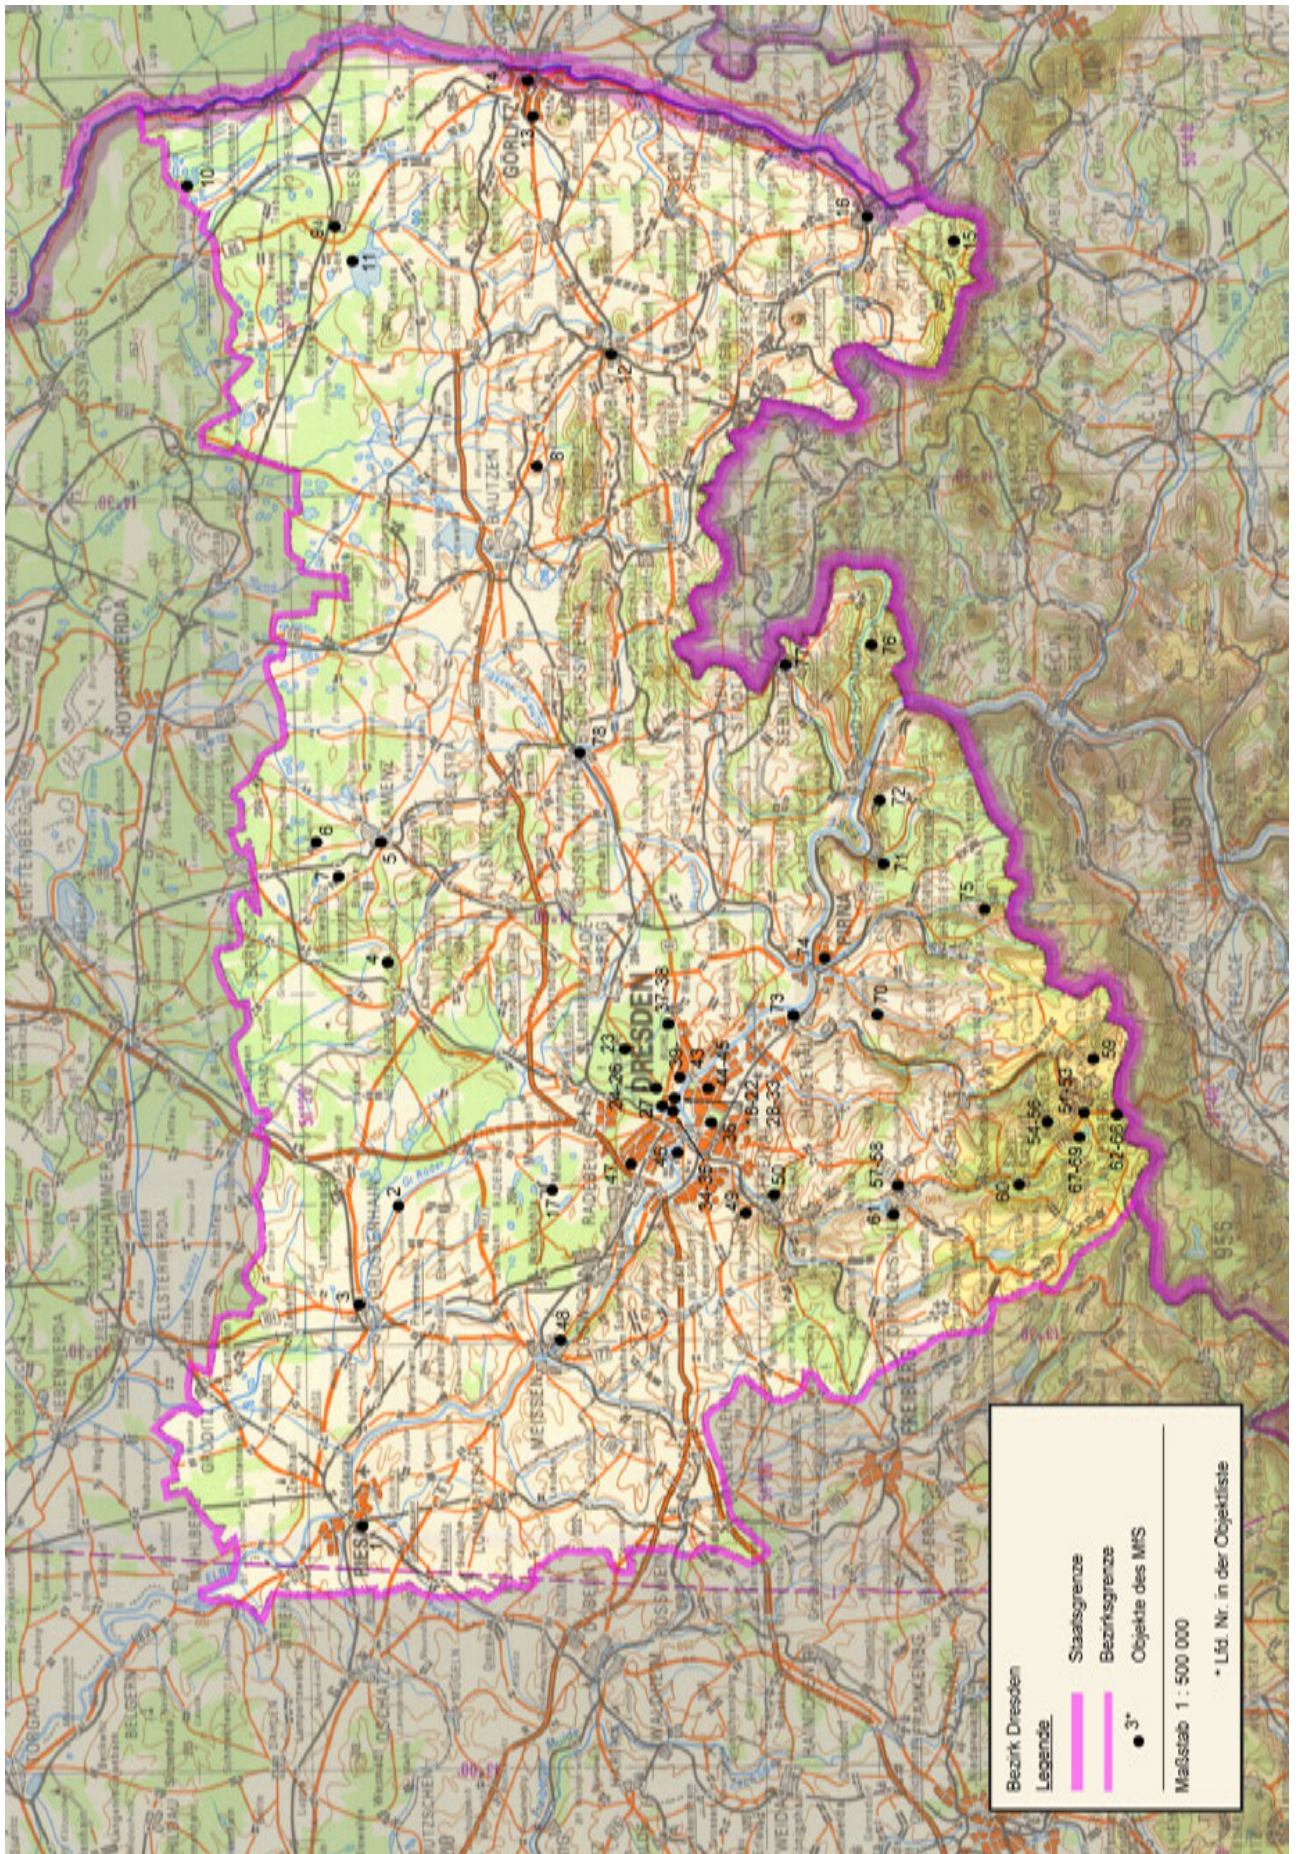

Kartenteil

Karten der Standorte des MfS

Karten der Standorte des MdI

Karten der Standorte der NVA

Karten der Standorte der GSSD

Anhang

Das militärische Kartenwesen der DDR⁹²

Die topographische Aufnahme des Territoriums der DDR und Großberlins erfolgte ab 1953 im Maßstab 1 : 10 000 (TK 10) und wurde durch den Kartographischen Dienst der KVP bzw. NVA durchgeführt. Von ausgewählten Städten wurde im Maßstab 1 : 10 000 ein topographischer Stadtplan (TSP 10) erstellt. Flächendeckend für das Territorium der DDR und Großberlins folgt dieser Grunderfassung die Topographische Karte 1 : 25 000 (TK 25, mit ausgewählten TSP 25). Das grundrissähnliche und ausmessbare Kartenbild (Mess-tischblatt) bildet alle natürlichen und baulichen Gegebenheiten fast ohne Auslassung mit nur geringer Abstraktion ab. Ein Kartenblatt der TK 25 erfasst den Abbildungsbereich von vier Kartenblättern der TK 10. Das nächst folgende und flächendeckende Kartenwerk ist die Topographische Karte 1 : 50 000 (TK 50). Abstraktionen, Generalisierungen und Auslassungen betreffen überwiegend Nebenwege, Nebengleise usw. Die Mischung aus Überblick und Noch-Details machte diese Karte zur Führungskarte von Militär, paramilitärischen Einheiten und Polizei der DDR. Ein Kartenblatt TK 50 umfasst vier Kartenblätter TK 25. Dem schließt sich flächendeckend über die DDR und Großberlin die Topographische Karte 1 : 100 000 (TK 100) als erste sogenannte Generalstabskarte an. Das Kartenbild ist generalisiert und unterlag einer Auswahl, so bei Verkehrswegen oder Gewässern. Ein Kartenblatt TK 100 umfasst vier Kartenblätter TK 50. Die Topographische Karte 1 : 200 000 (TK 200) ist eine flächendeckende Übersichtskarte mit deutlichem Auswahlcharakter und generalisierten Darstellungselementen. Ein Kartenblatt TK 200 umfasst vier Kartenblätter TK 100. Ebenfalls den Zweck einer flächendeckenden Übersichtskarte erfüllt die Topographische Karte 1 : 500 000 (TK 500). Generalisierte Darstellungselemente mit dem übergeordneten Verkehrsnetz und Höhenschichtlinien prägen das Kartenbild. Ein Kartenblatt TK 500 umfasst neun Kartenblätter der TK 200. Den oberen Abschluss bildet die Topographische Karte 1 : 1 000 000 (TK 1000) zum Zweck des geografischen Überblicks. Die Generalisierung der Darstellungselemente ist forciert, Höhenlinien und deutliche Schummerungen (Schattierungen) betonen den Zweck einer geografischen Übersichtskarte. Ein Kartenblatt TK 1 000 umfasst vier Kartenblätter TK 500. Das mittlere Kartenbildformat ab TK 500 lag bei 45 cm x 48 cm, das der TK 25 bis TK 200 bei 37 cm x 34 cm, das der TK 10 bei 47 cm x 43 cm. Von TK 10 bis TK 200 war der Vierfarb-Offsetdruck Standard, für TK 500 und TK 1 000 war es Sechsfarb-Offsetdruck – von Sonderausfertigungen abgesehen.