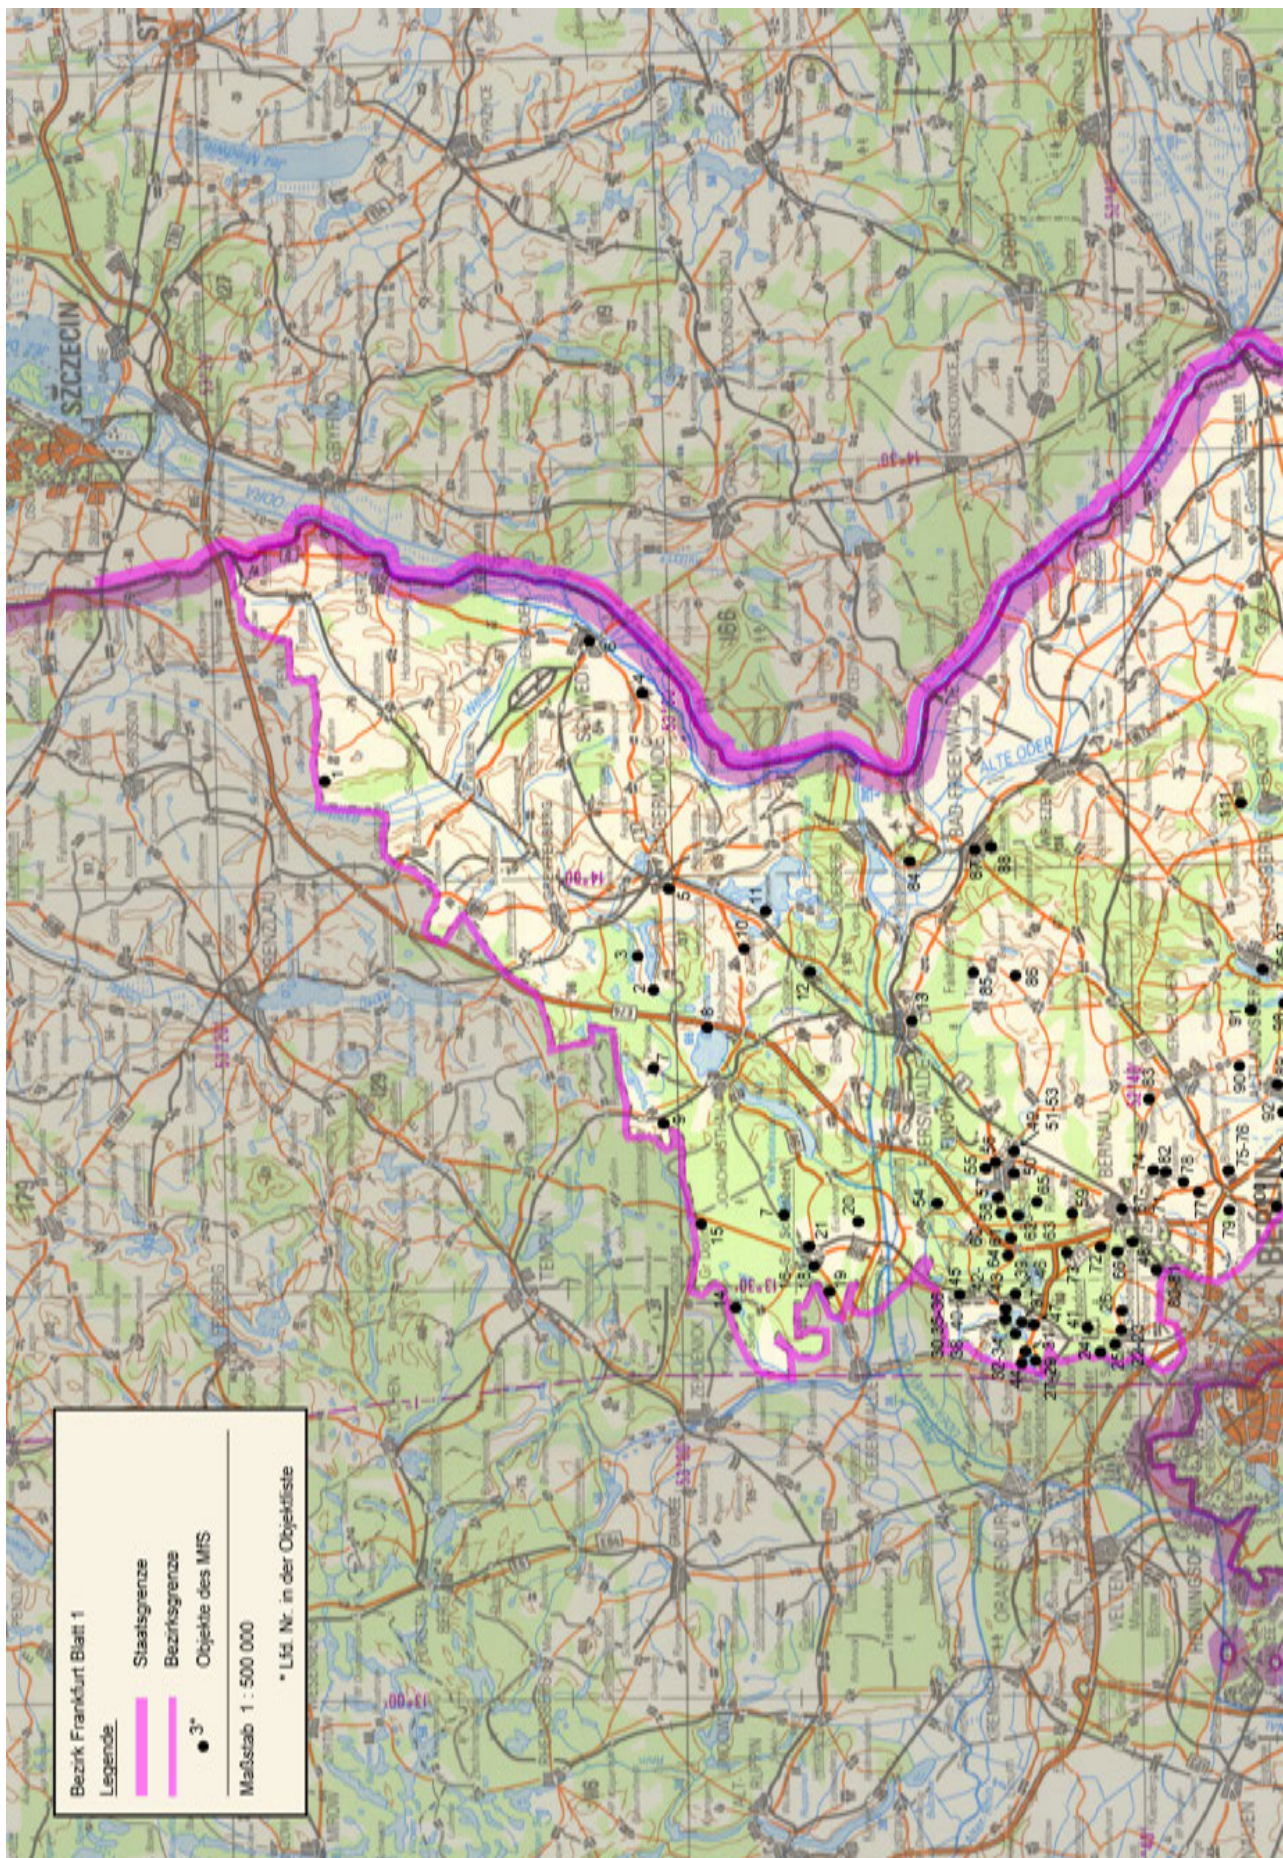

Kartenteil

Karten der Standorte des MfS

Karten der Standorte des MdI

Karten der Standorte der NVA

Karten der Standorte der GSSD

Anhang

Das militärische Kartenwesen der DDR⁹²

Die topographische Aufnahme des Territoriums der DDR und Großberlins erfolgte ab 1953 im Maßstab 1 : 10 000 (TK 10) und wurde durch den Kartographischen Dienst der KVP bzw. NVA durchgeführt. Von ausgewählten Städten wurde im Maßstab 1 : 10 000 ein topographischer Stadtplan (TSP 10) erstellt. Flächendeckend für das Territorium der DDR und Großberlins folgt dieser Grunderfassung die Topographische Karte 1 : 25 000 (TK 25, mit ausgewählten TSP 25). Das grundrissähnliche und ausmessbare Kartenbild (Mess-tischblatt) bildet alle natürlichen und baulichen Gegebenheiten fast ohne Auslassung mit nur geringer Abstraktion ab. Ein Kartenblatt der TK 25 erfasst den Abbildungsbereich von vier Kartenblättern der TK 10. Das nächst folgende und flächendeckende Kartenwerk ist die Topographische Karte 1 : 50 000 (TK 50). Abstraktionen, Generalisierungen und Auslassungen betreffen überwiegend Nebenwege, Nebengleise usw. Die Mischung aus Überblick und Noch-Details machte diese Karte zur Führungskarte von Militär, paramilitärischen Einheiten und Polizei der DDR. Ein Kartenblatt TK 50 umfasst vier Kartenblätter TK 25. Dem schließt sich flächendeckend über die DDR und Großberlin die Topographische Karte 1 : 100 000 (TK 100) als erste sogenannte Generalstabskarte an. Das Kartenbild ist generalisiert und unterlag einer Auswahl, so bei Verkehrswegen oder Gewässern. Ein Kartenblatt TK 100 umfasst vier Kartenblätter TK 50. Die Topographische Karte 1 : 200 000 (TK 200) ist eine flächendeckende Übersichtskarte mit deutlichem Auswahlcharakter und generalisierten Darstellungselementen. Ein Kartenblatt TK 200 umfasst vier Kartenblätter TK 100. Ebenfalls den Zweck einer flächendeckenden Übersichtskarte erfüllt die Topographische Karte 1 : 500 000 (TK 500). Generalisierte Darstellungselemente mit dem übergeordneten Verkehrsnetz und Höhenschichtlinien prägen das Kartenbild. Ein Kartenblatt TK 500 umfasst neun Kartenblätter der TK 200. Den oberen Abschluss bildet die Topographische Karte 1 : 1 000 000 (TK 1000) zum Zweck des geografischen Überblicks. Die Generalisierung der Darstellungselemente ist forciert, Höhenlinien und deutliche Schummerungen (Schattierungen) betonen den Zweck einer geografischen Übersichtskarte. Ein Kartenblatt TK 1 000 umfasst vier Kartenblätter TK 500. Das mittlere Kartenbildformat ab TK 500 lag bei 45 cm x 48 cm, das der TK 25 bis TK 200 bei 37 cm x 34 cm, das der TK 10 bei 47 cm x 43 cm. Von TK 10 bis TK 200 war der Vierfarb-Offsetdruck Standard, für TK 500 und TK 1 000 war es Sechsfarb-Offsetdruck – von Sonderausfertigungen abgesehen.